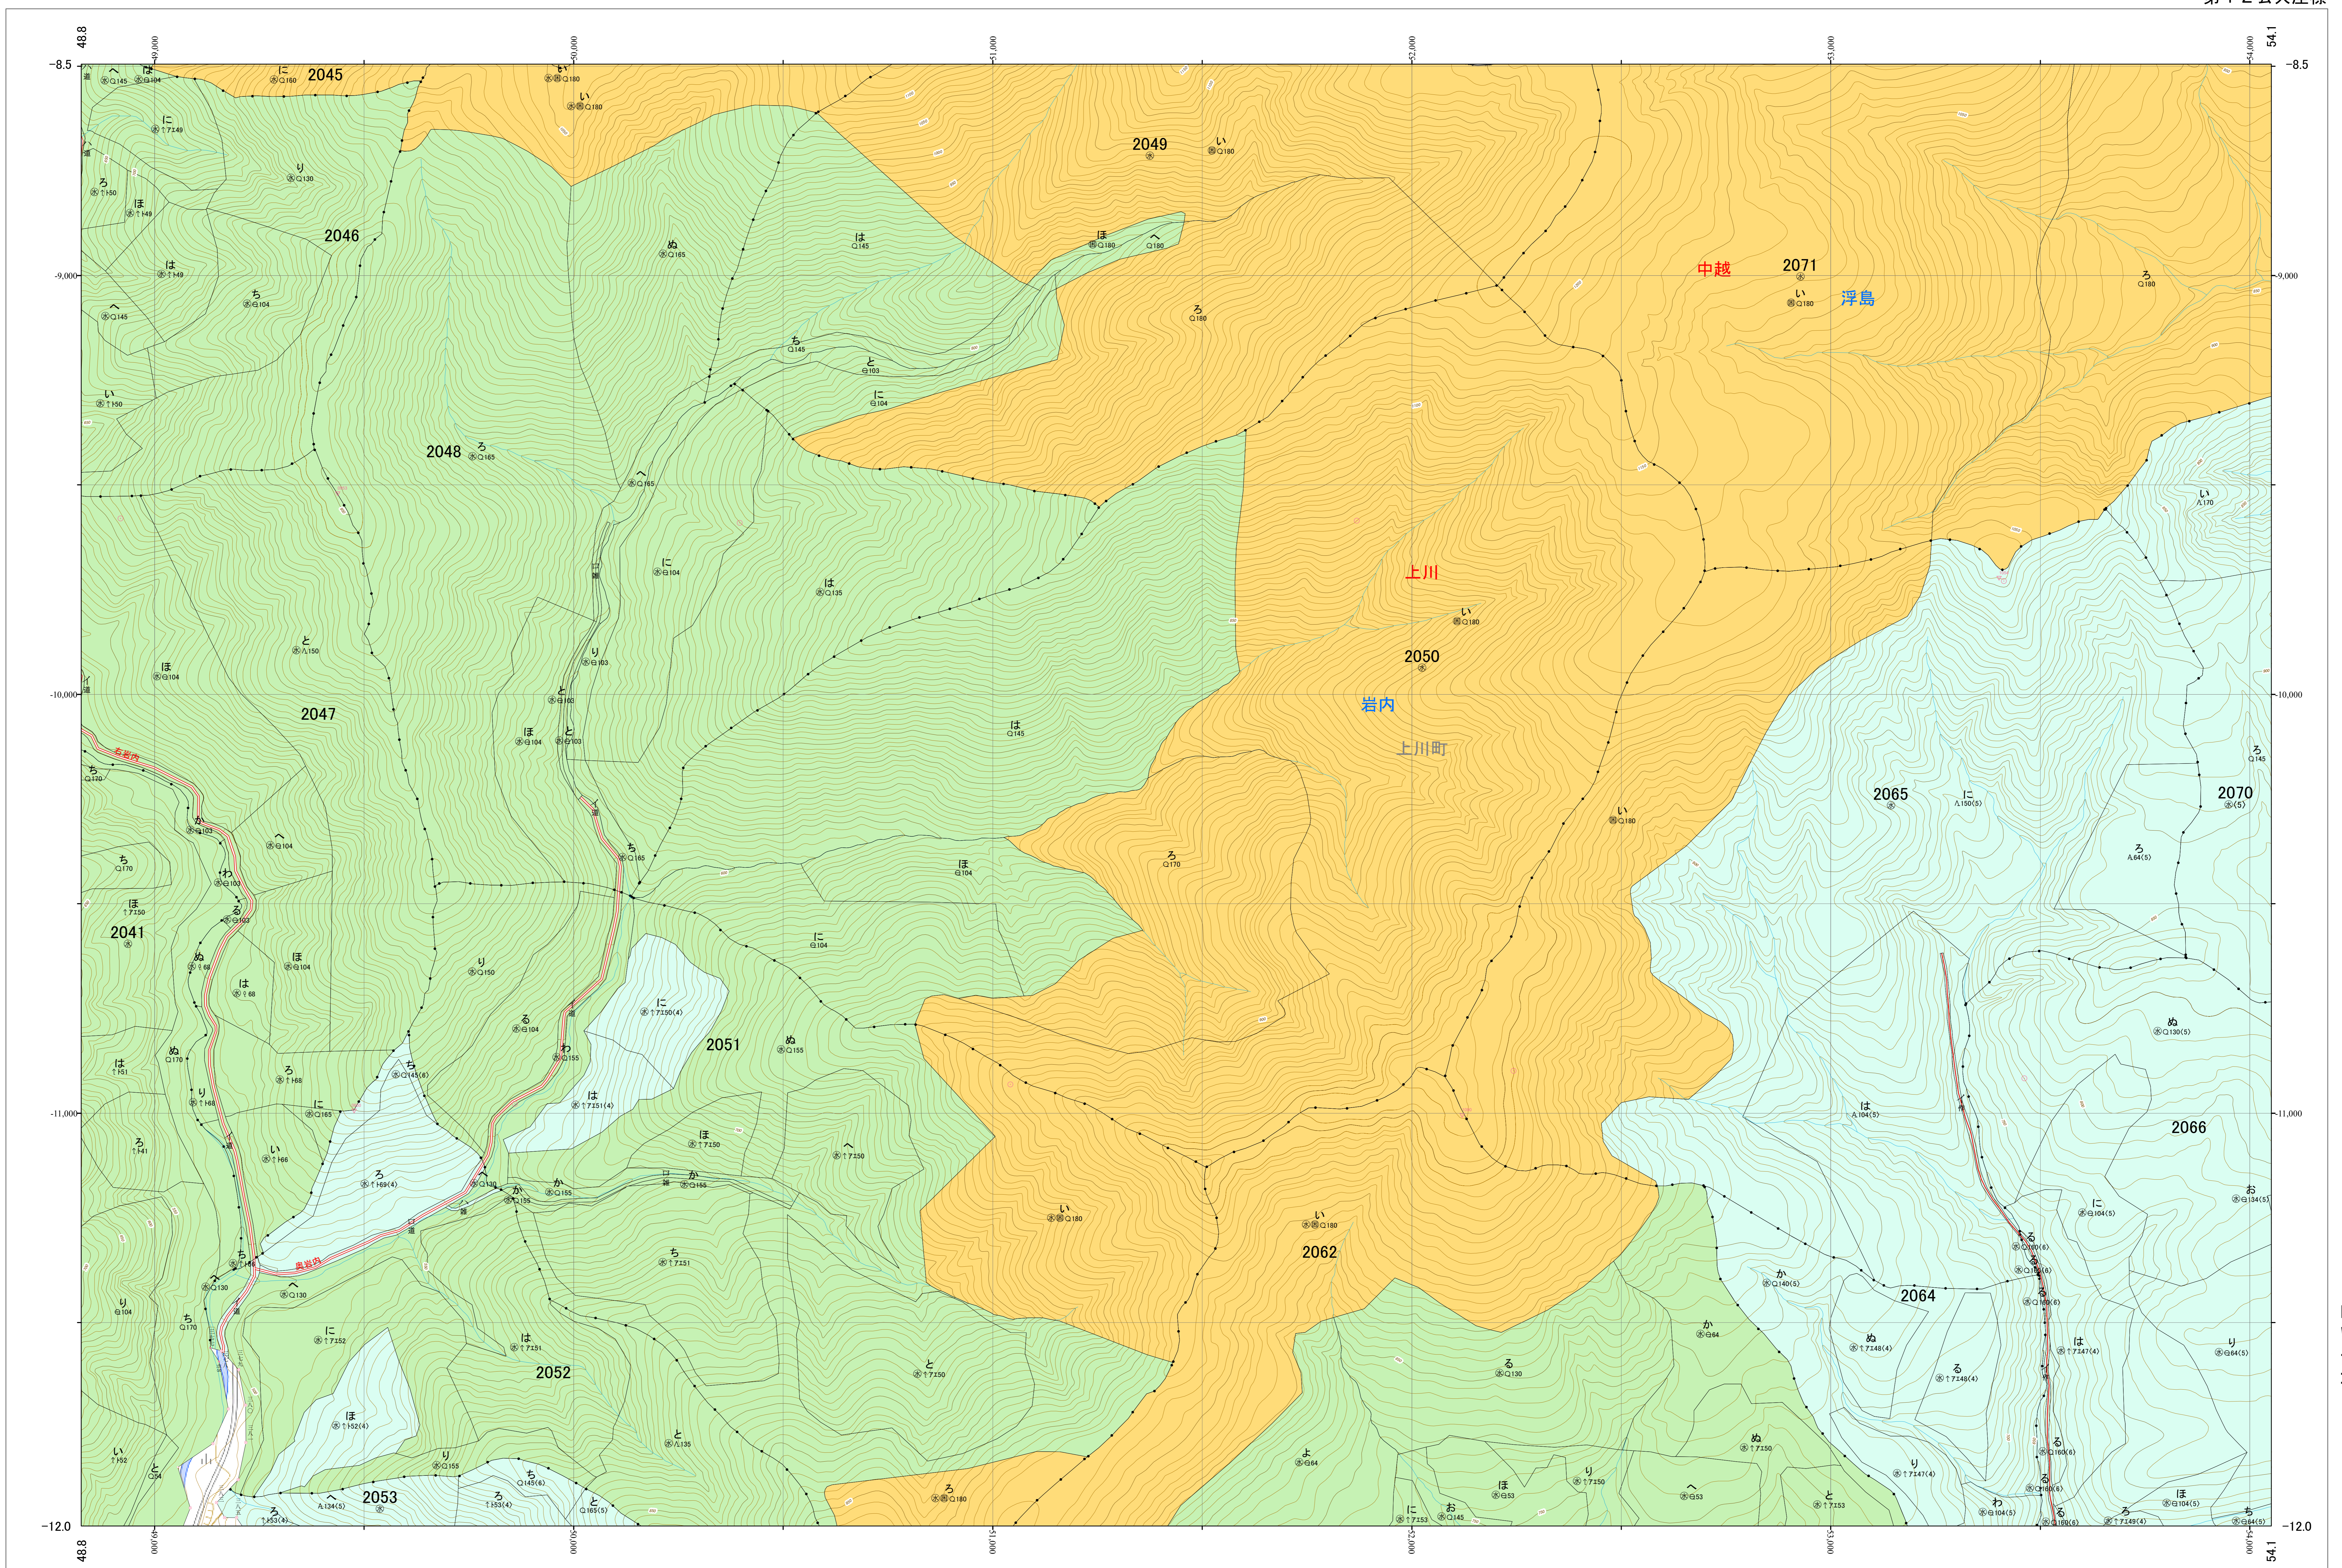

北海道森林管理局 上川南部森林計画区
上川中部森林管理署 基本図・国有林野施業実施計画図 57 (全207)

第12公共座標

上川中部 57

林班番号: 2040~2041・2043・2045~2053・2059・2062・2064~2066・2070~2071

林班番号: 2040~2041・2043・2045~2053・2059・2062・2064~2066・2070~2071

北海道森林管理局 上川中部森林管理署
上川中部 57

「測量法に基づく国土地理院長承認(使用) R 5JHs 635」
この地図は、国土地理院長の承認を得て、同院発行の電子地形図を用いて作成したものである。
第三者がさらに複製する場合には、国土地理院長の承認を得なければならない。