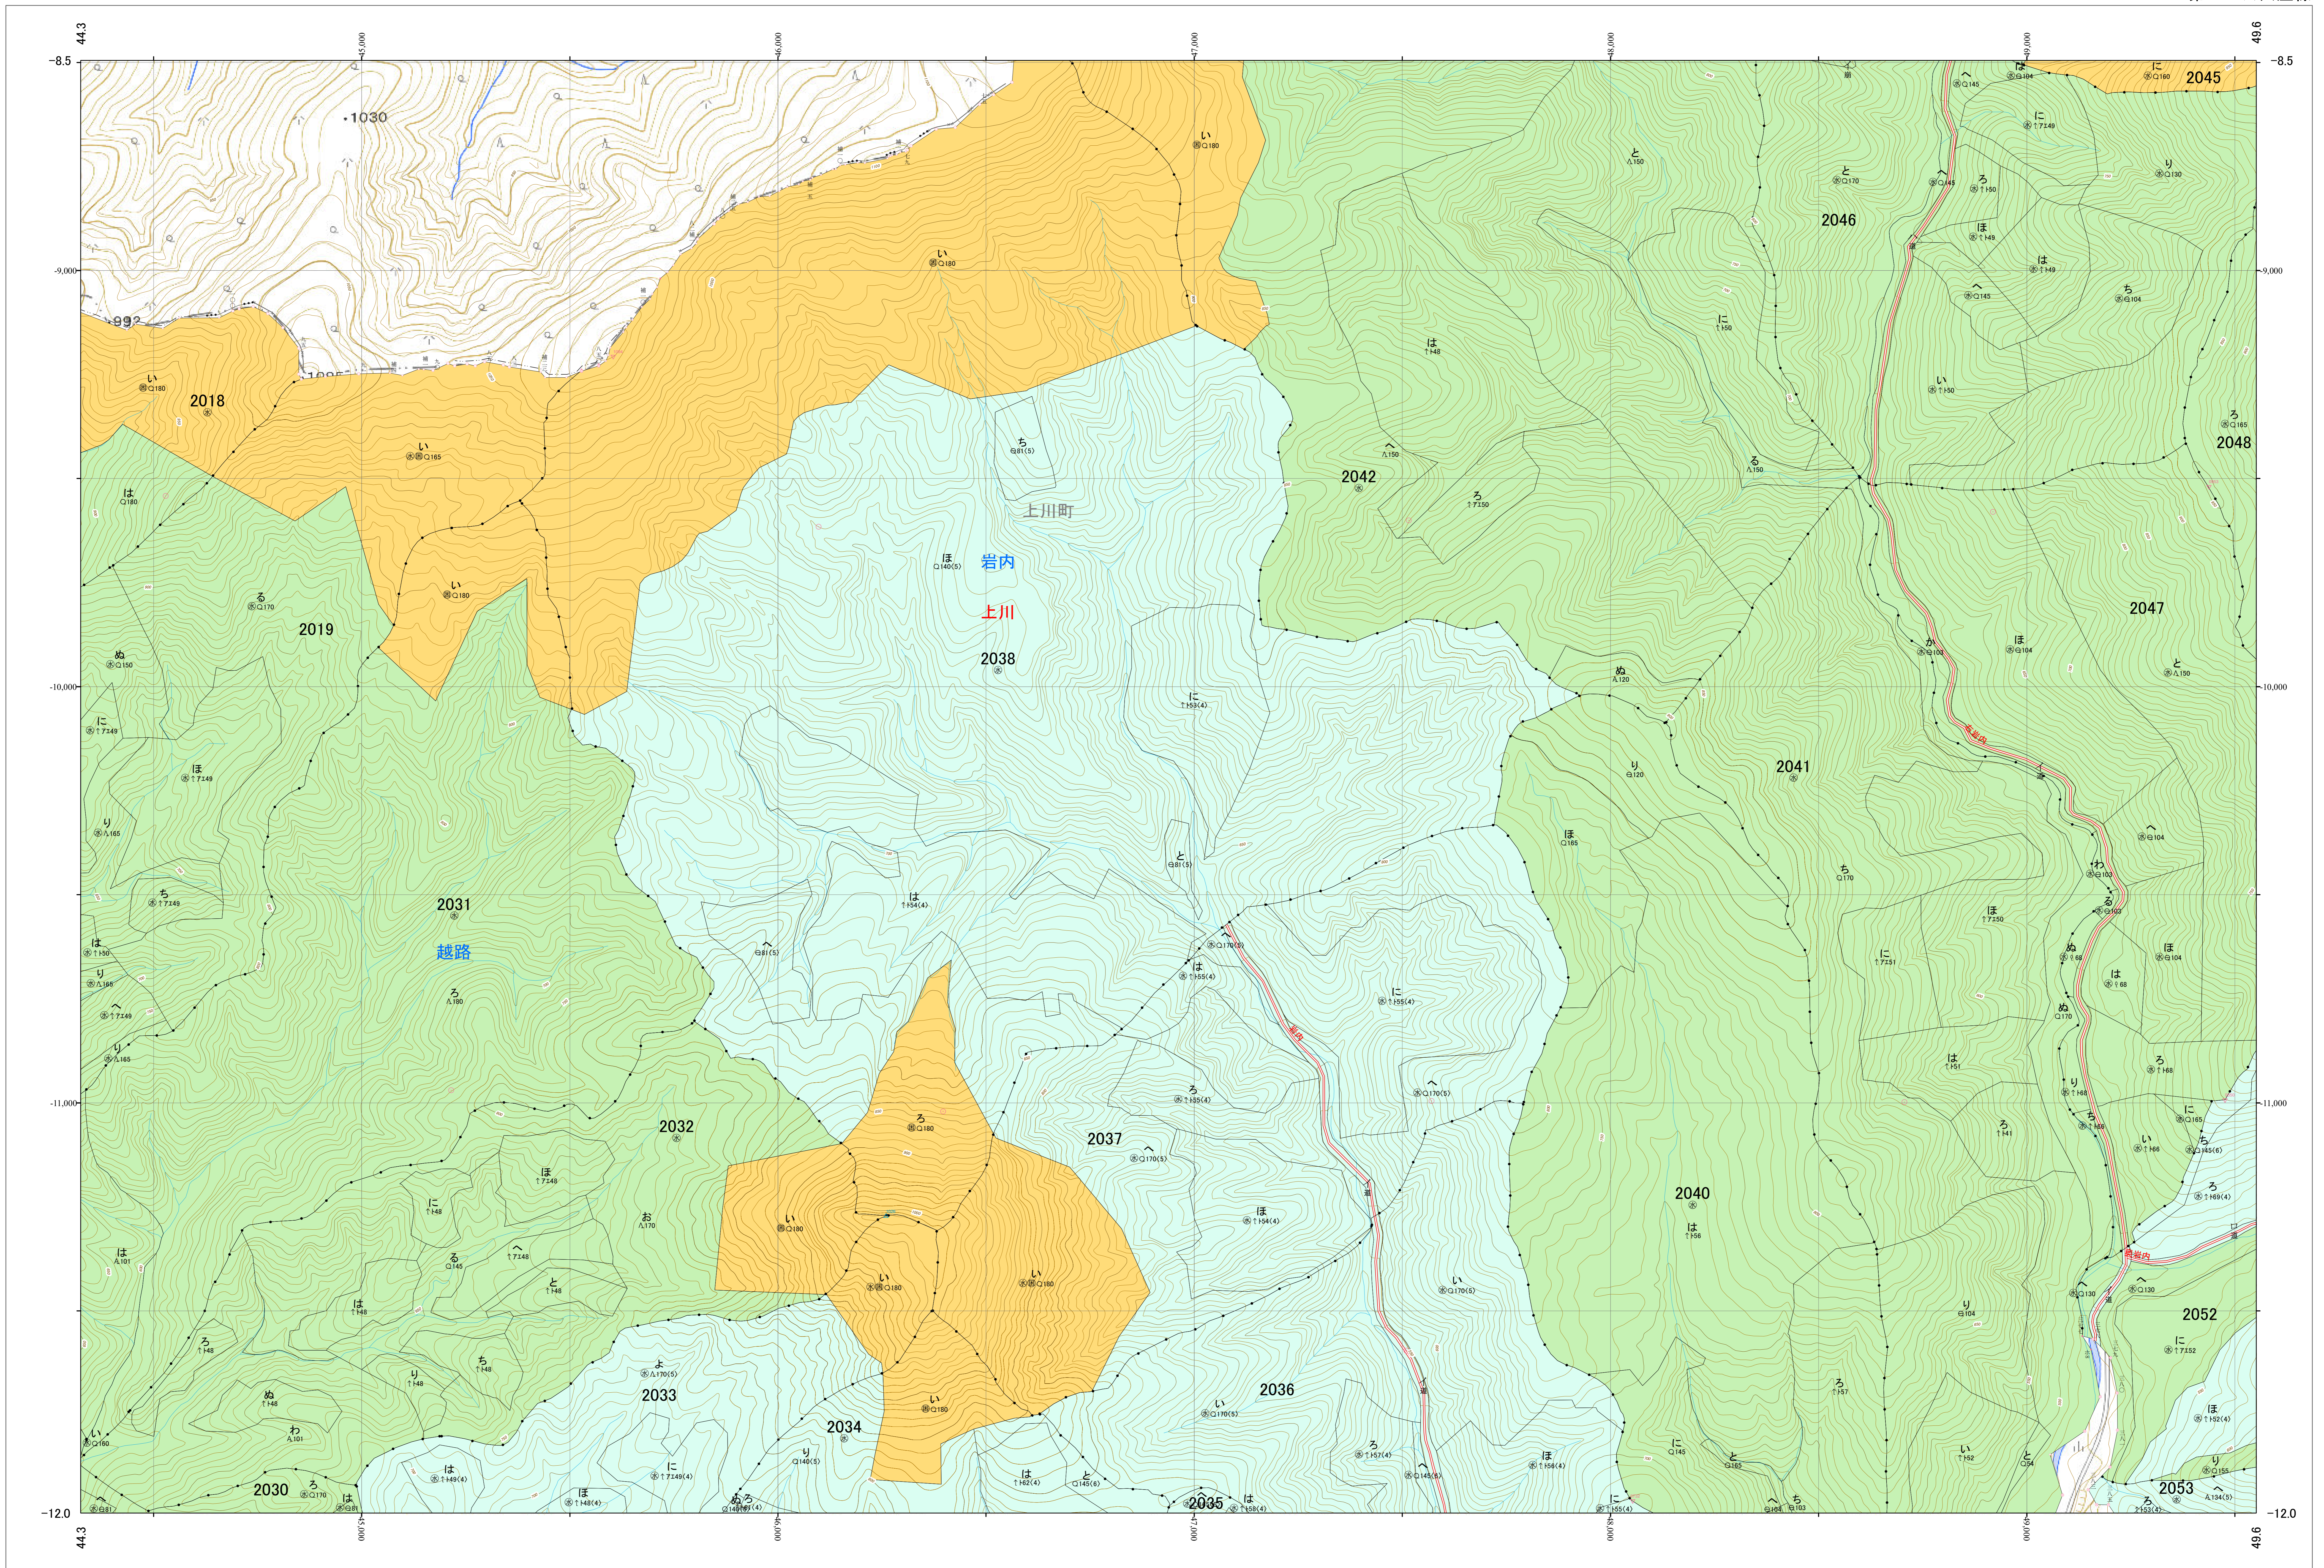

北海道森林管理局 上川南部森林計画区
 上川中部森林管理署 基本図・国有林野施業実施計画図 56 (全207)

第12公共座標

上川中部 56

林班番号: 2018~2019・2030~2038・2040~2043・2045~2048・2051~2053

林班番号: 2018~2019・2030~2038・2040~2043・2045~2048・2051~2053

上川中部 56

北海道森林管理局 上川中部森林管理署

「測量法に基づく国土地理院長承認(使用) R 5JHs 635」
 この地図は、国土地理院長の承認を得て、同院発行の電子地形図を用いて作成したものである。
 第三者がさらに複製する場合には、国土地理院長の承認を得なければならない。