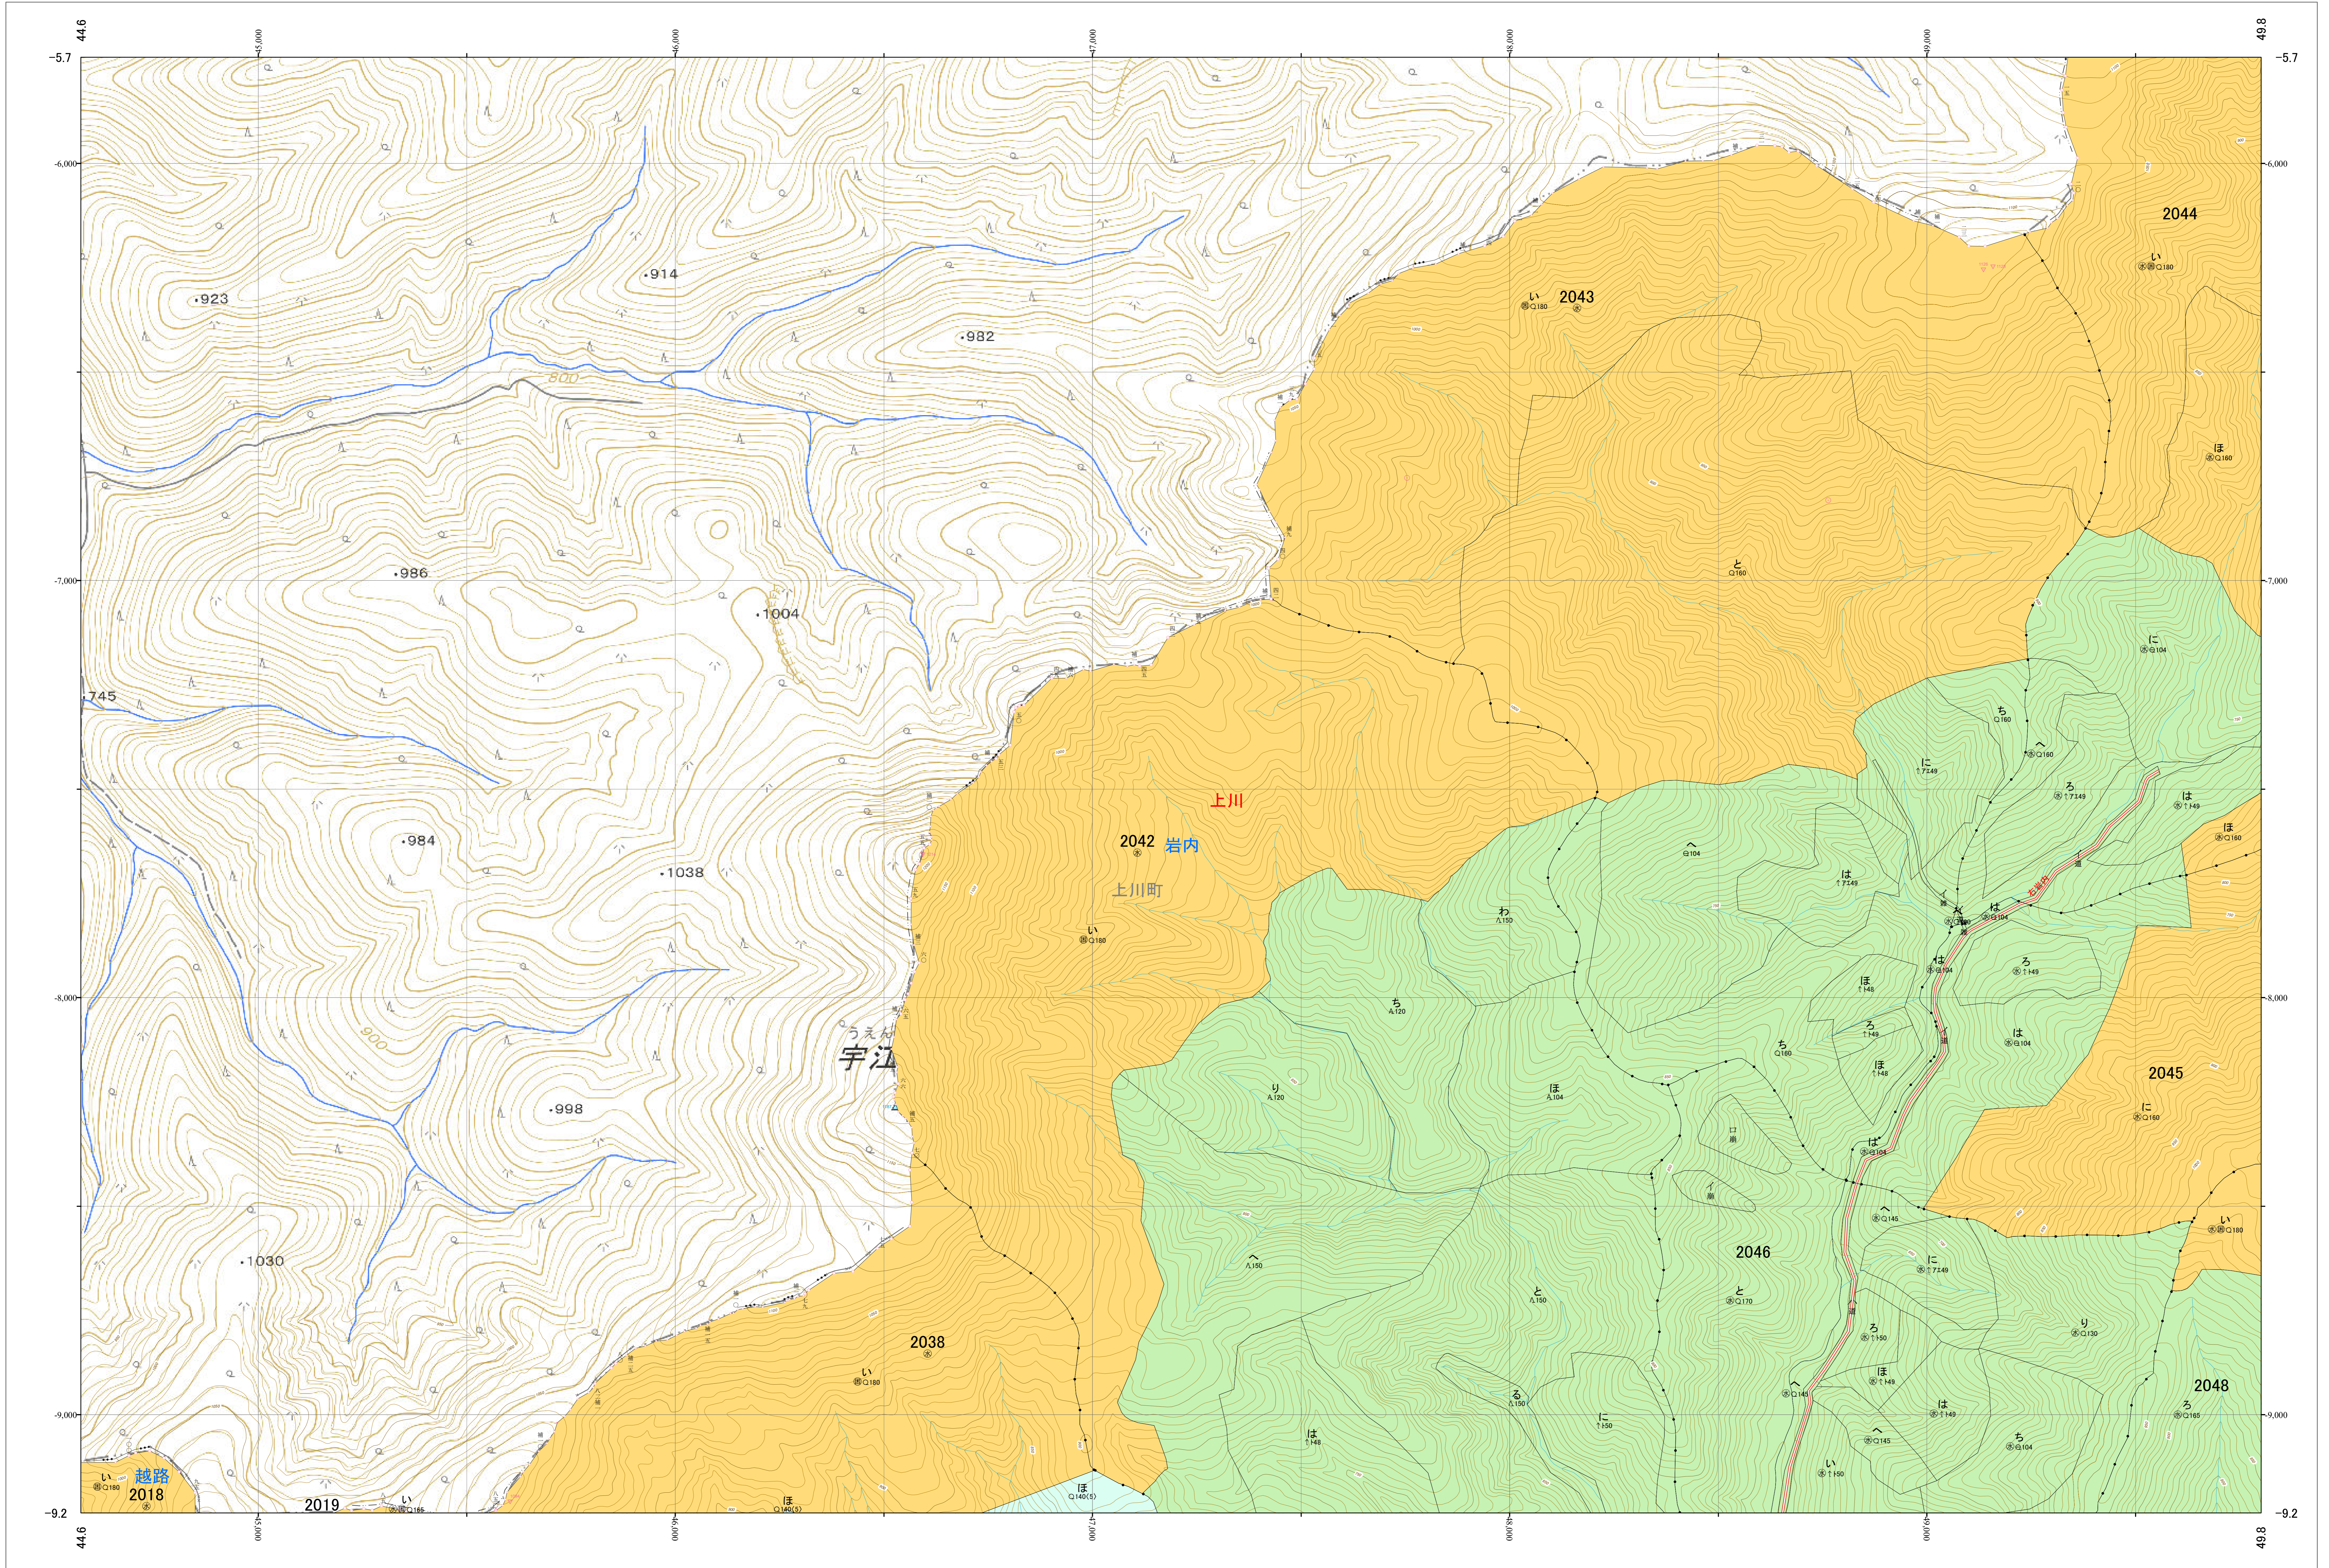

北海道森林管理局 上川南部森林計画区  
上川中部森林管理署 基本図・国有林野施業実施計画図 51 (全207)

第12公共座標

上川中部 51

林班番号: 2018~2019・2038・2042~2046・2048

令和五年度 第六次樹立

林班番号: 2018~2019・2038・2042~2046・2048

北海道森林管理局 上川中部森林管理署

上川中部 51

1:5,000  
0 100 200 300 400 500 1,000m

「測量法に基づく国土地理院長承認(使用) R 5JHs 635」  
この地図は、国土地理院長の承認を得て、同院発行の電子地形図を用いて作成したものである。  
第三者がさらに複製する場合には、国土地理院長の承認を得なければならない。