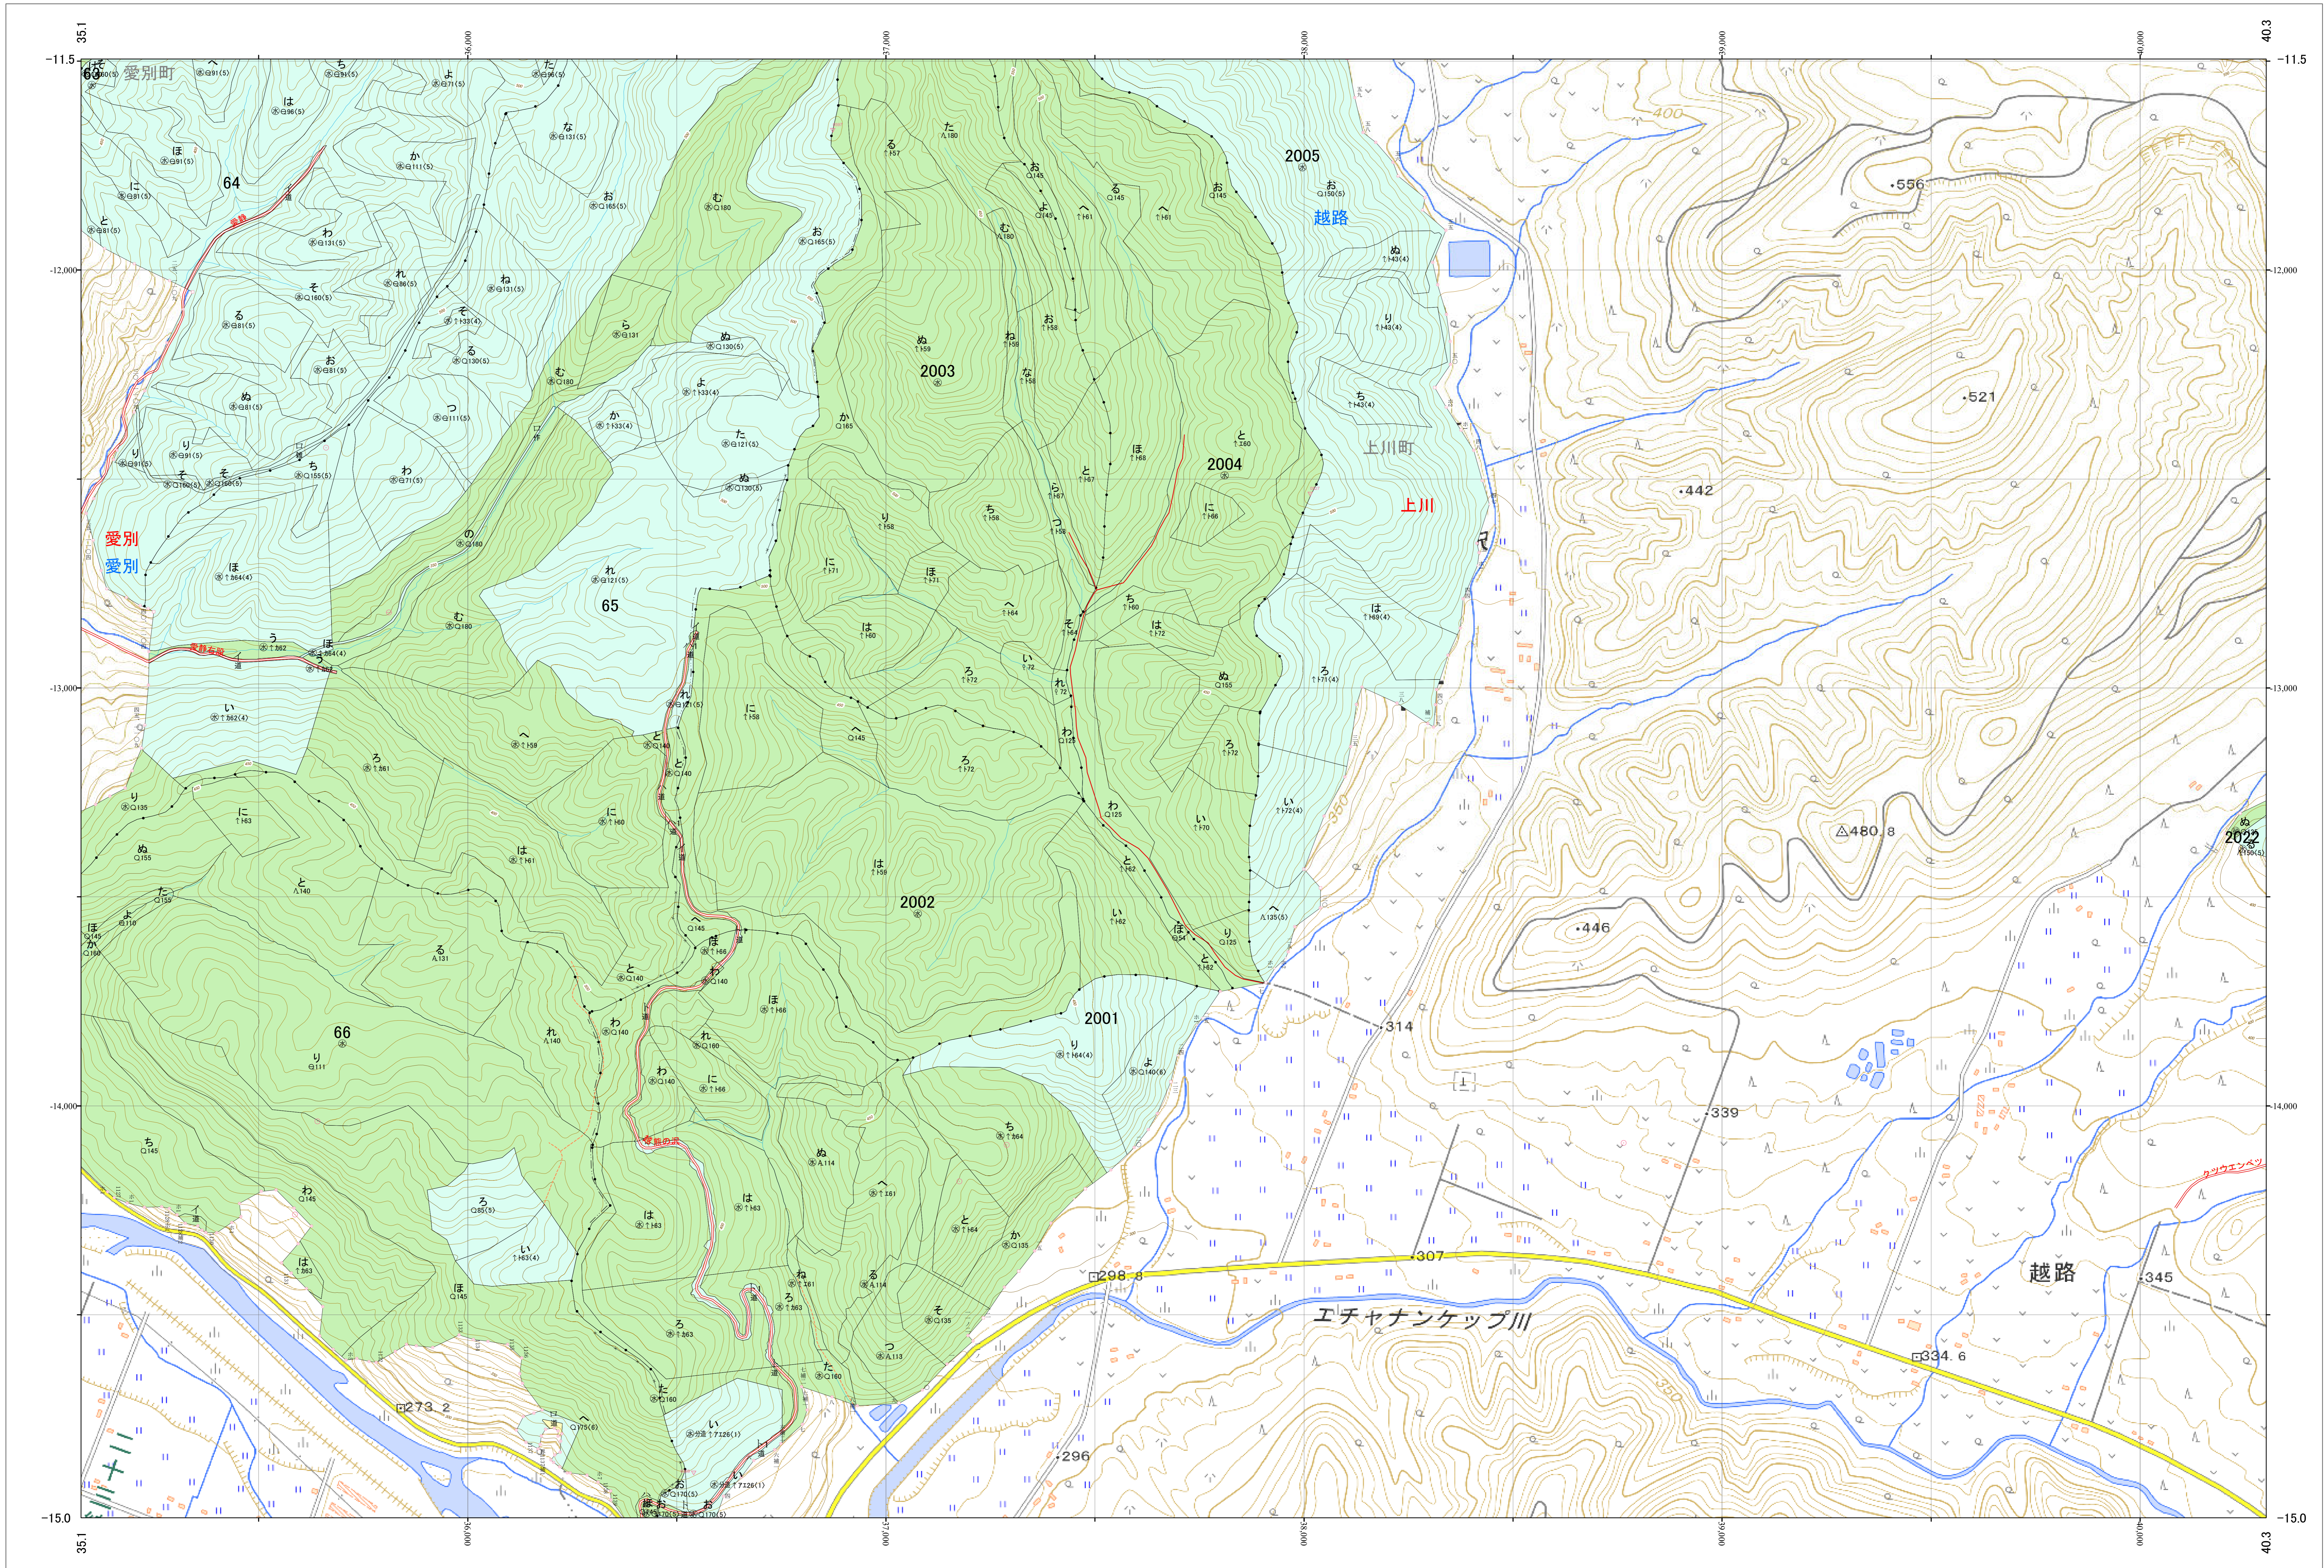

北海道森林管理局 上川南部森林計画区
上川中部森林管理署 基本図・国有林野施業実施計画図 39 (全207)

第12公共座標

上川中部 39

林班番号: 0063~0066・2001~2005・2013

林班番号: 0063~0066・2001~2005・2013

令和五年度 第六次樹立

北海道森林管理局 上川中部森林管理署

上川中部 39

「測量法に基づく国土地理院長承認(使用) R 5JHs 635」
この地図は、国土地理院長の承認を得て、同院発行の電子地形図を用いて作成したものである。
第三者がさらに複製する場合には、国土地理院長の承認を得なければならない。