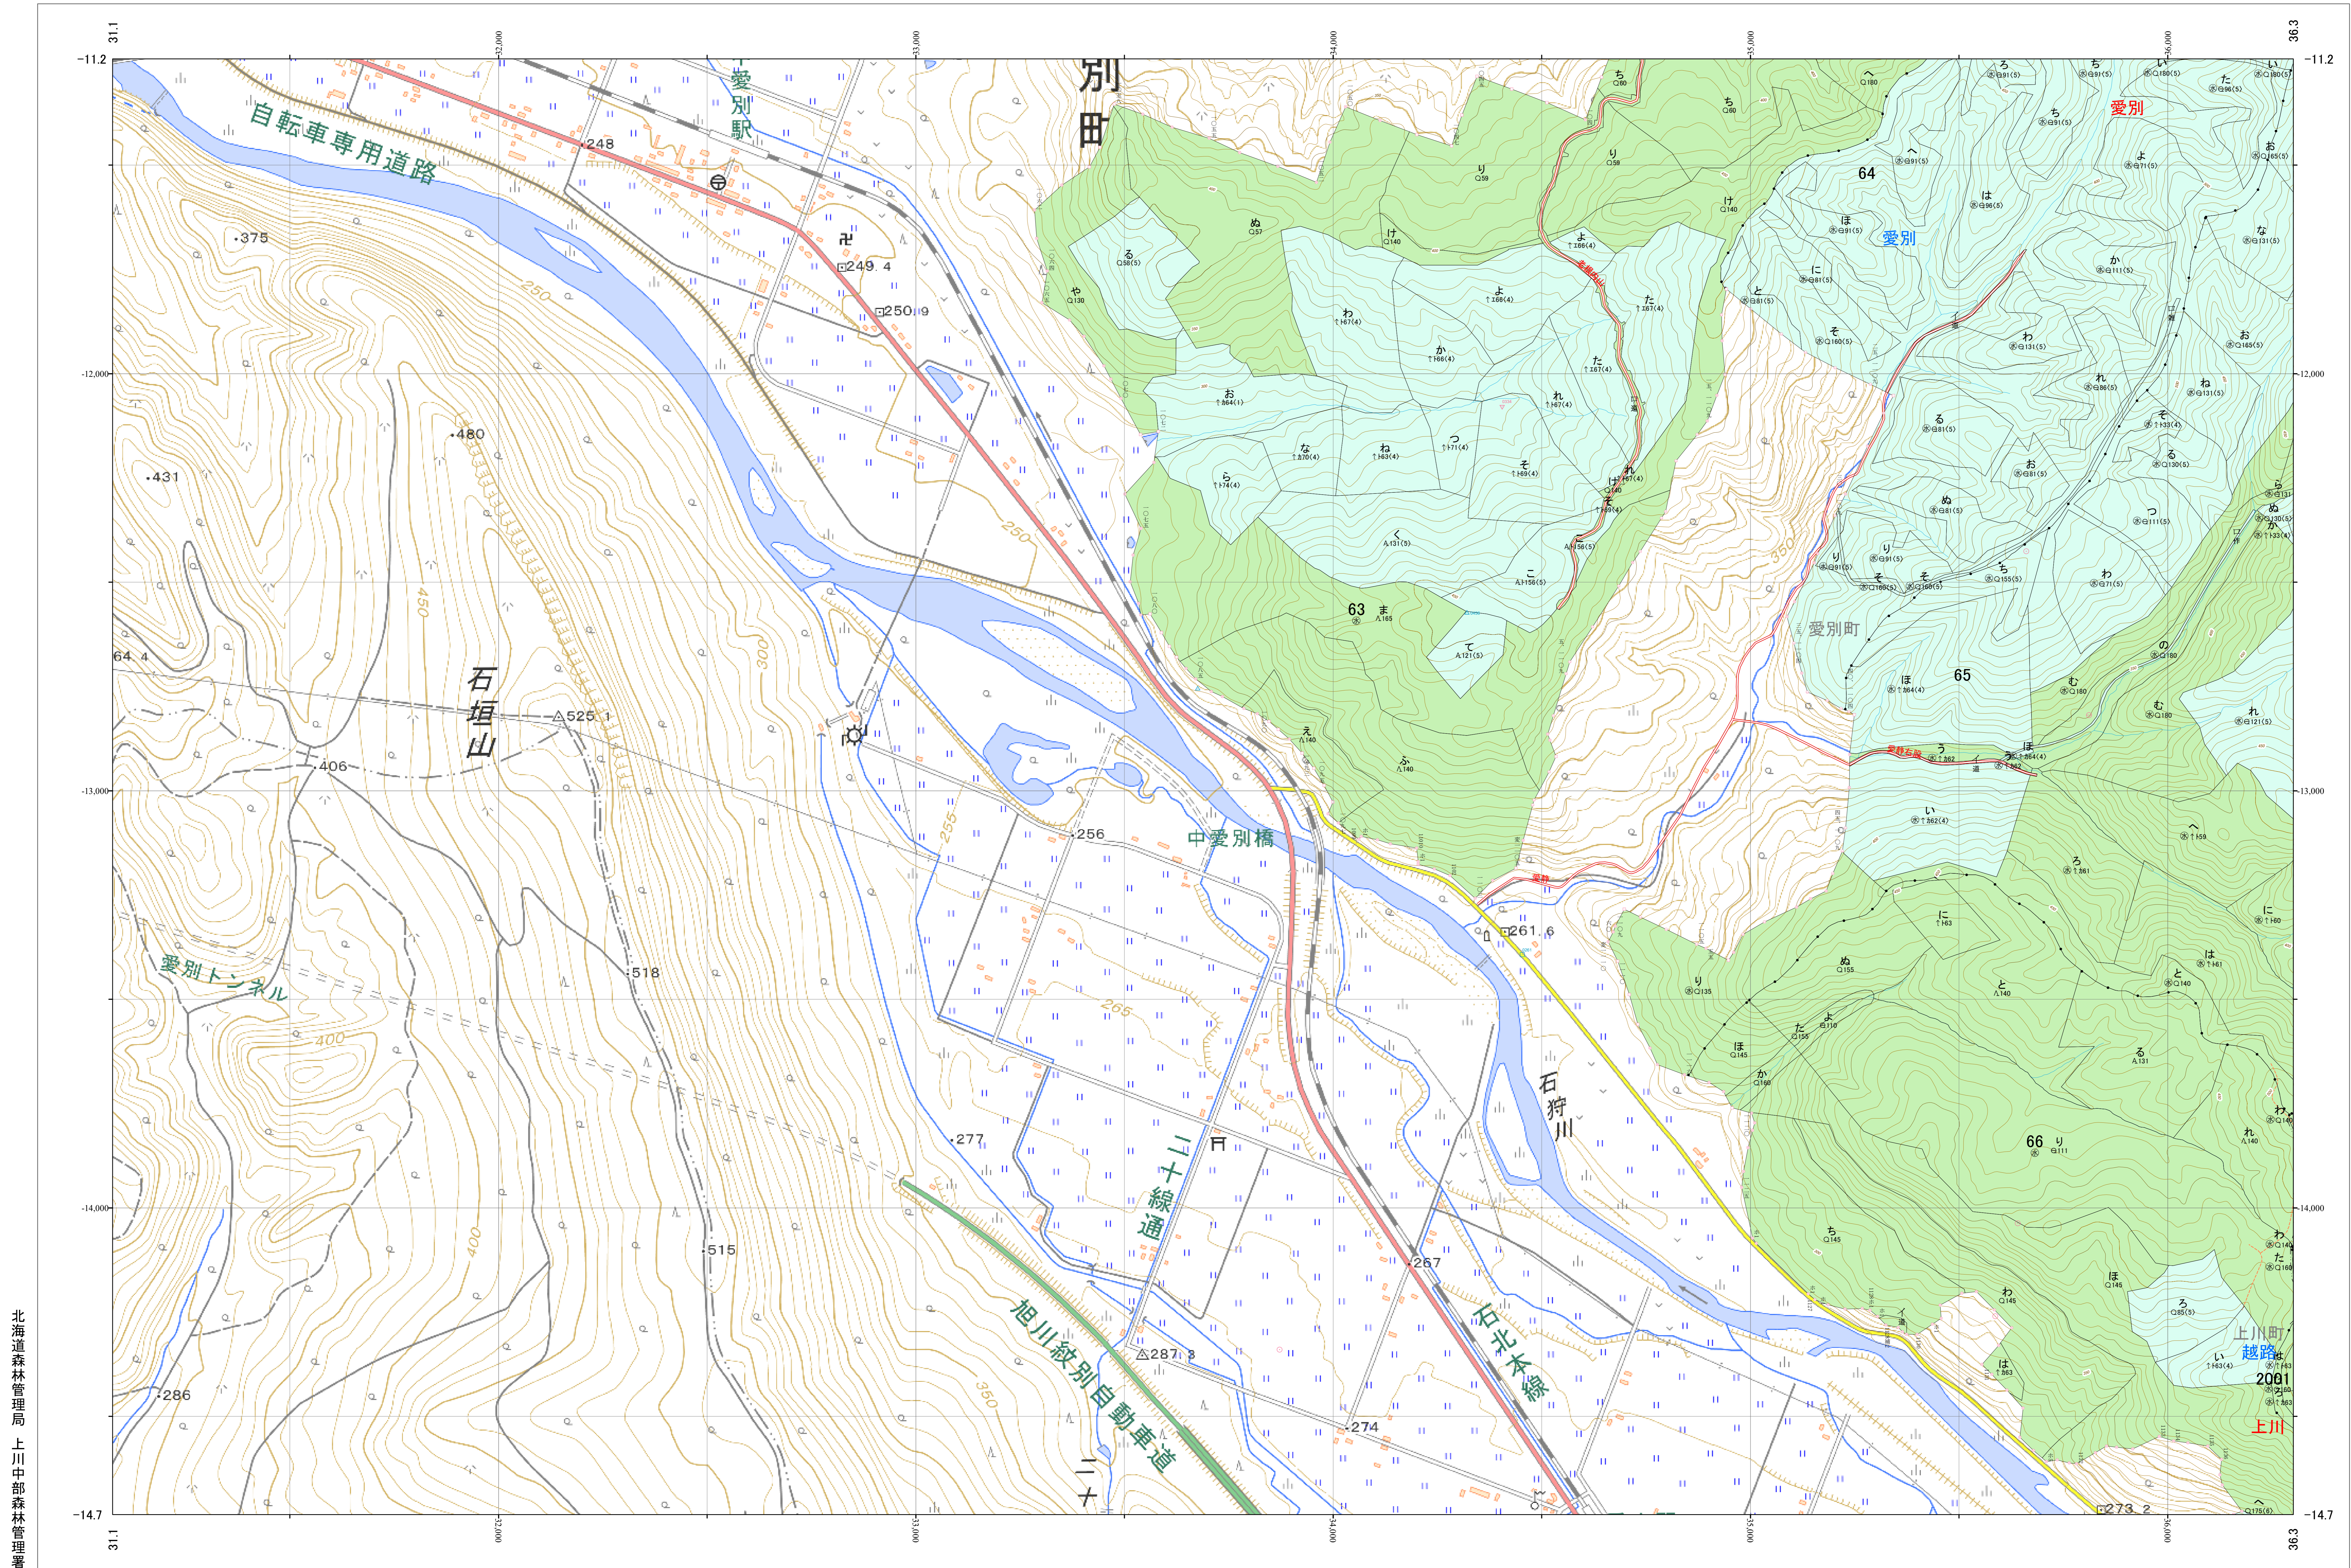

北海道森林管理局 上川南部森林計画区
上川中部森林管理署 基本図・国有林野施業実施計画図 38 (全207)

第12公共座標

上川中部 38

林班番号: 0063~0066

令和五年度 第六次樹立

林班番号: 0063~0066

上川中部 38

「測量法に基づく国土院院長承認(使用) R 5JHs 635」
この地図は、国土院院長の承認を得て、同院発行の電子地形図を用いて作成したものである。
第三者がさらに複製する場合には、国土院院長の承認を得なければならない。