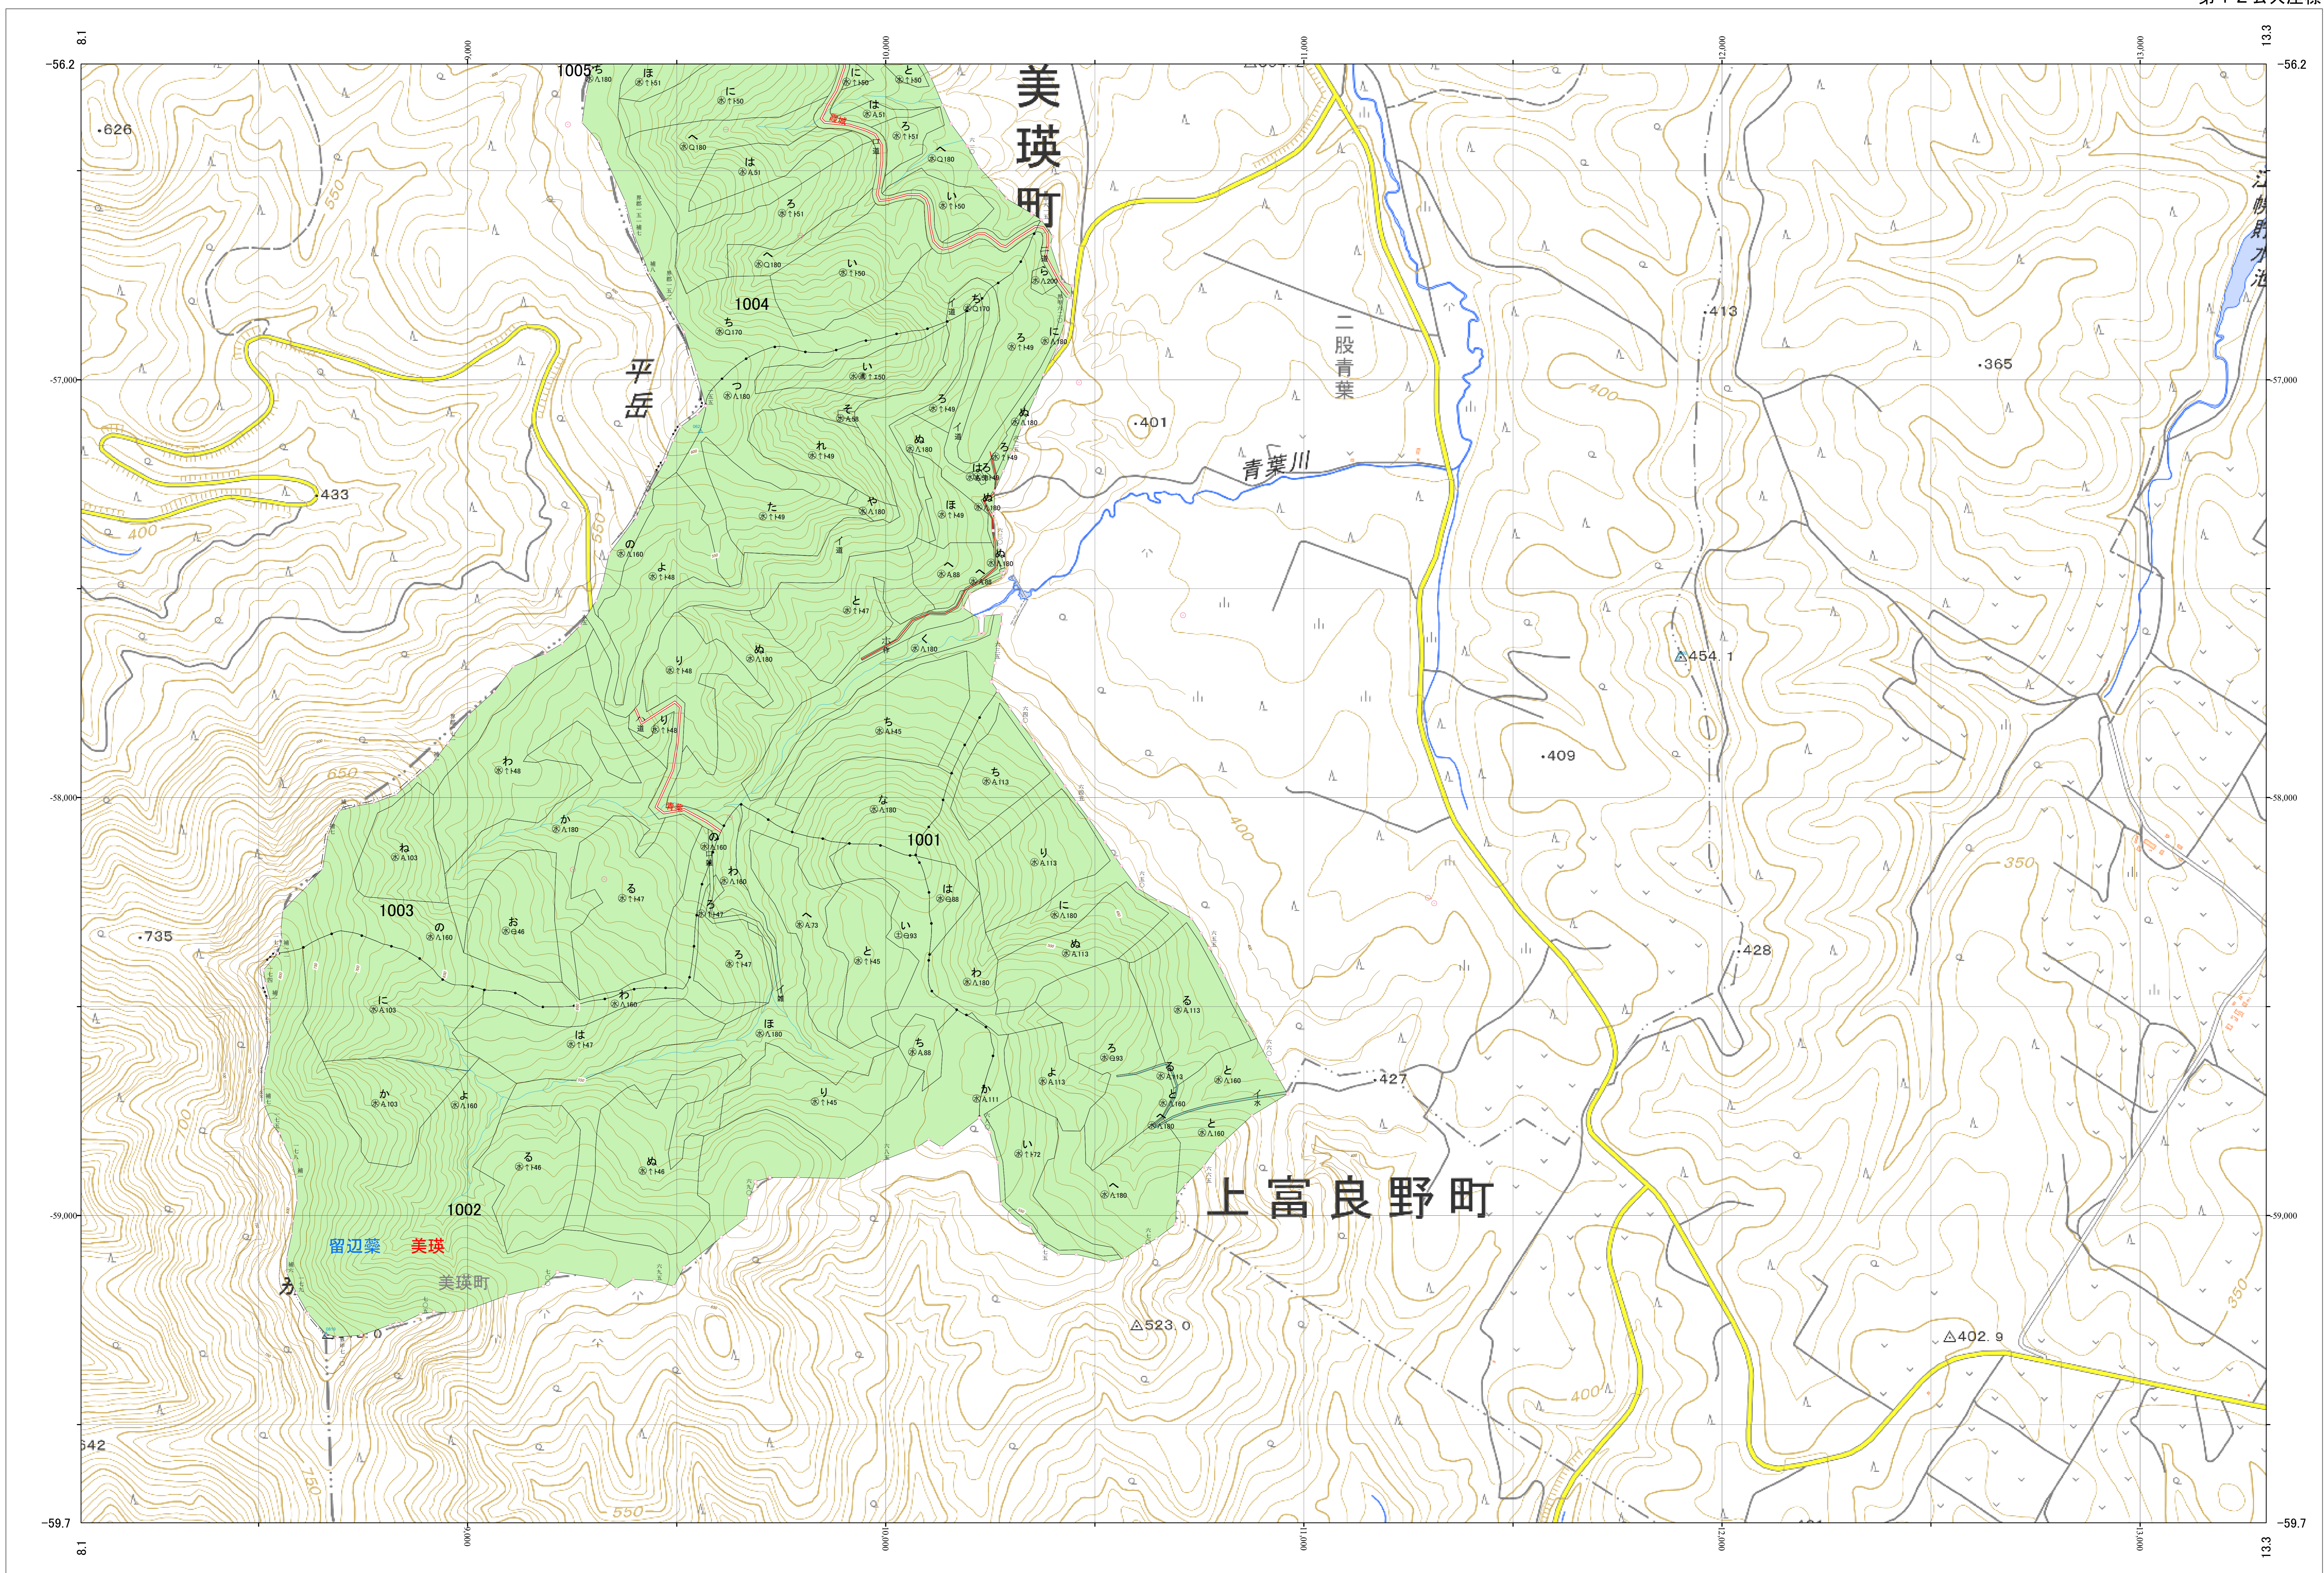

北海道森林管理局 上川南部森林計画区
上川中部森林管理署 基本図・国有林野施業実施計画図 207 (全207)

第12公共座標

林班番号: 1001~1005

上川中部 207

上川中部 207

北海道森林管理局 上川中部森林管理署

林班番号: 1001~1005

令和五年度 第六次樹立

「測量法に基づく国土院院長承認(使用) R 5JHs 635」
この地図は、国土院院長の承認を得て、同院発行の電子地形図を用いて作成したものである。
第三者がさらに複製する場合には、国土院院長の承認を得なければならない。