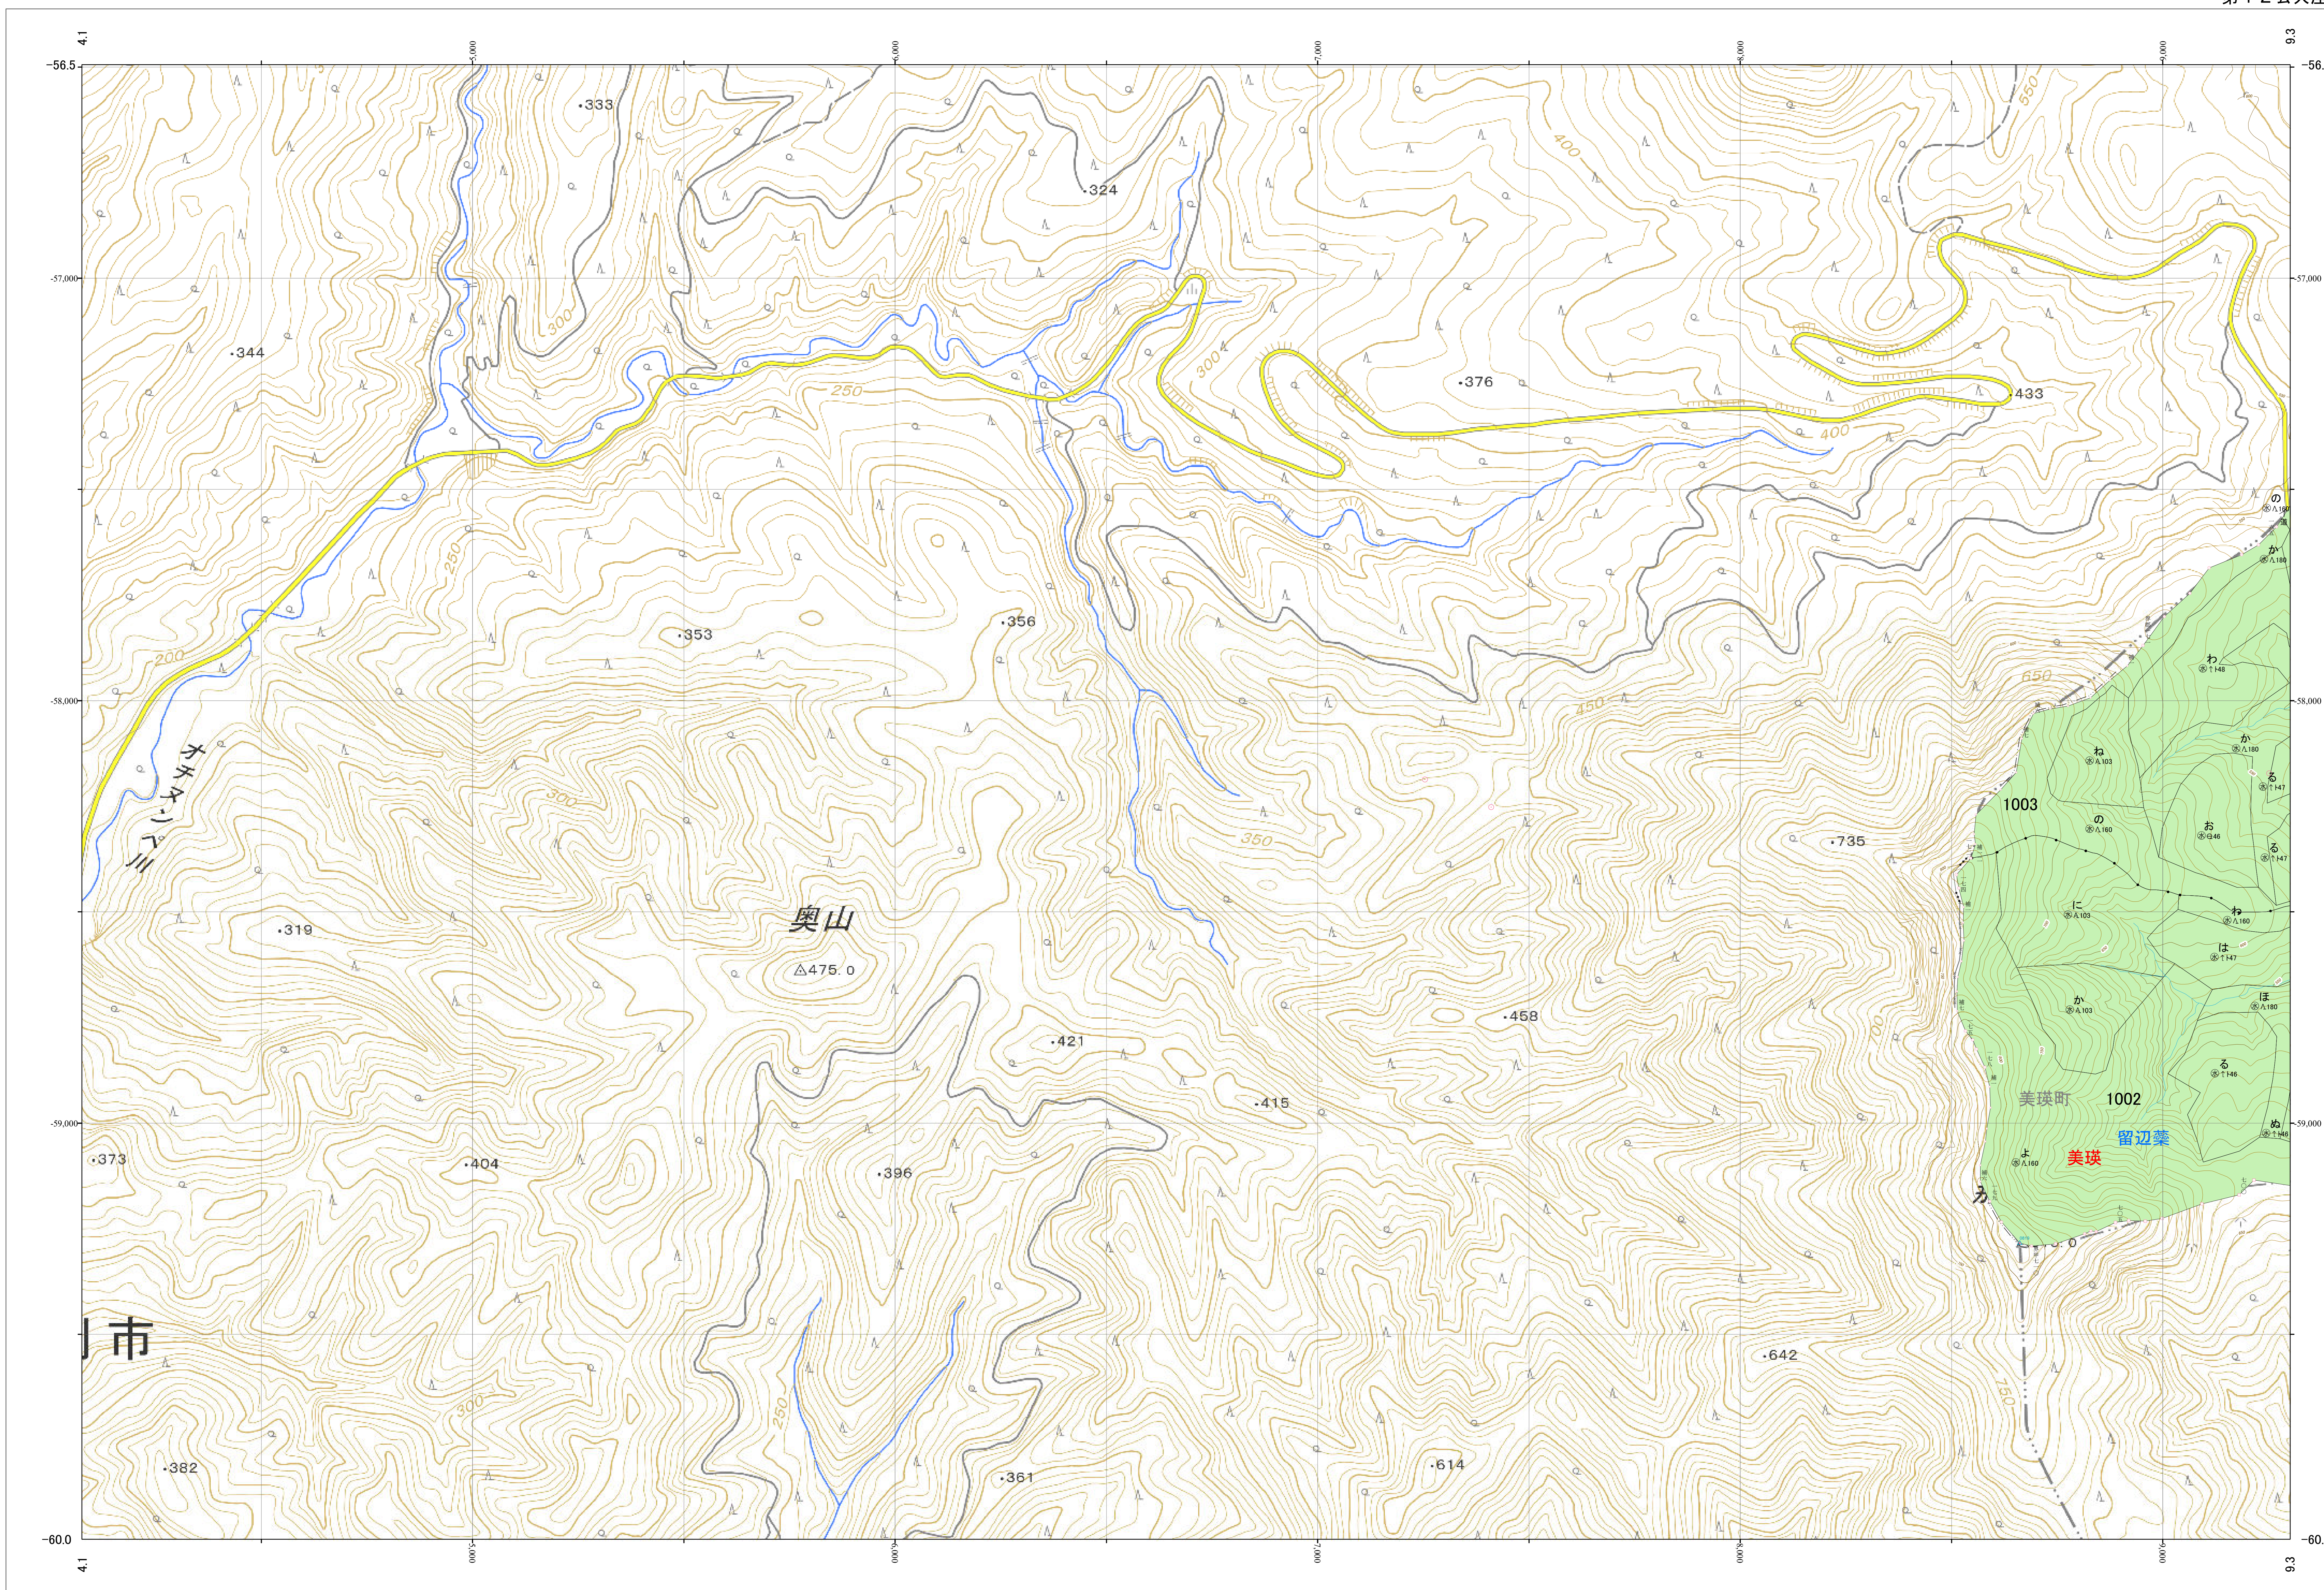

北海道森林管理局 上川南部森林計画区  
上川中部森林管理署 基本図・国有林野施業実施計画図 206 (全207)

第12公共座標  
9.48

林班番号: 1002~1003

上川中部 206

北海道森林管理局 上川中部森林管理署  
上川中部 206

林班番号: 1002~1003  
令和五年度 第六次樹立

「測量法に基づく国土地理院長承認(使用) R 5JHs 635」  
この地図は、国土地理院長の承認を得て、同院発行の電子地形図を用いて作成したものである。  
第三者がさらに複製する場合には、国土地理院長の承認を得なければならない。