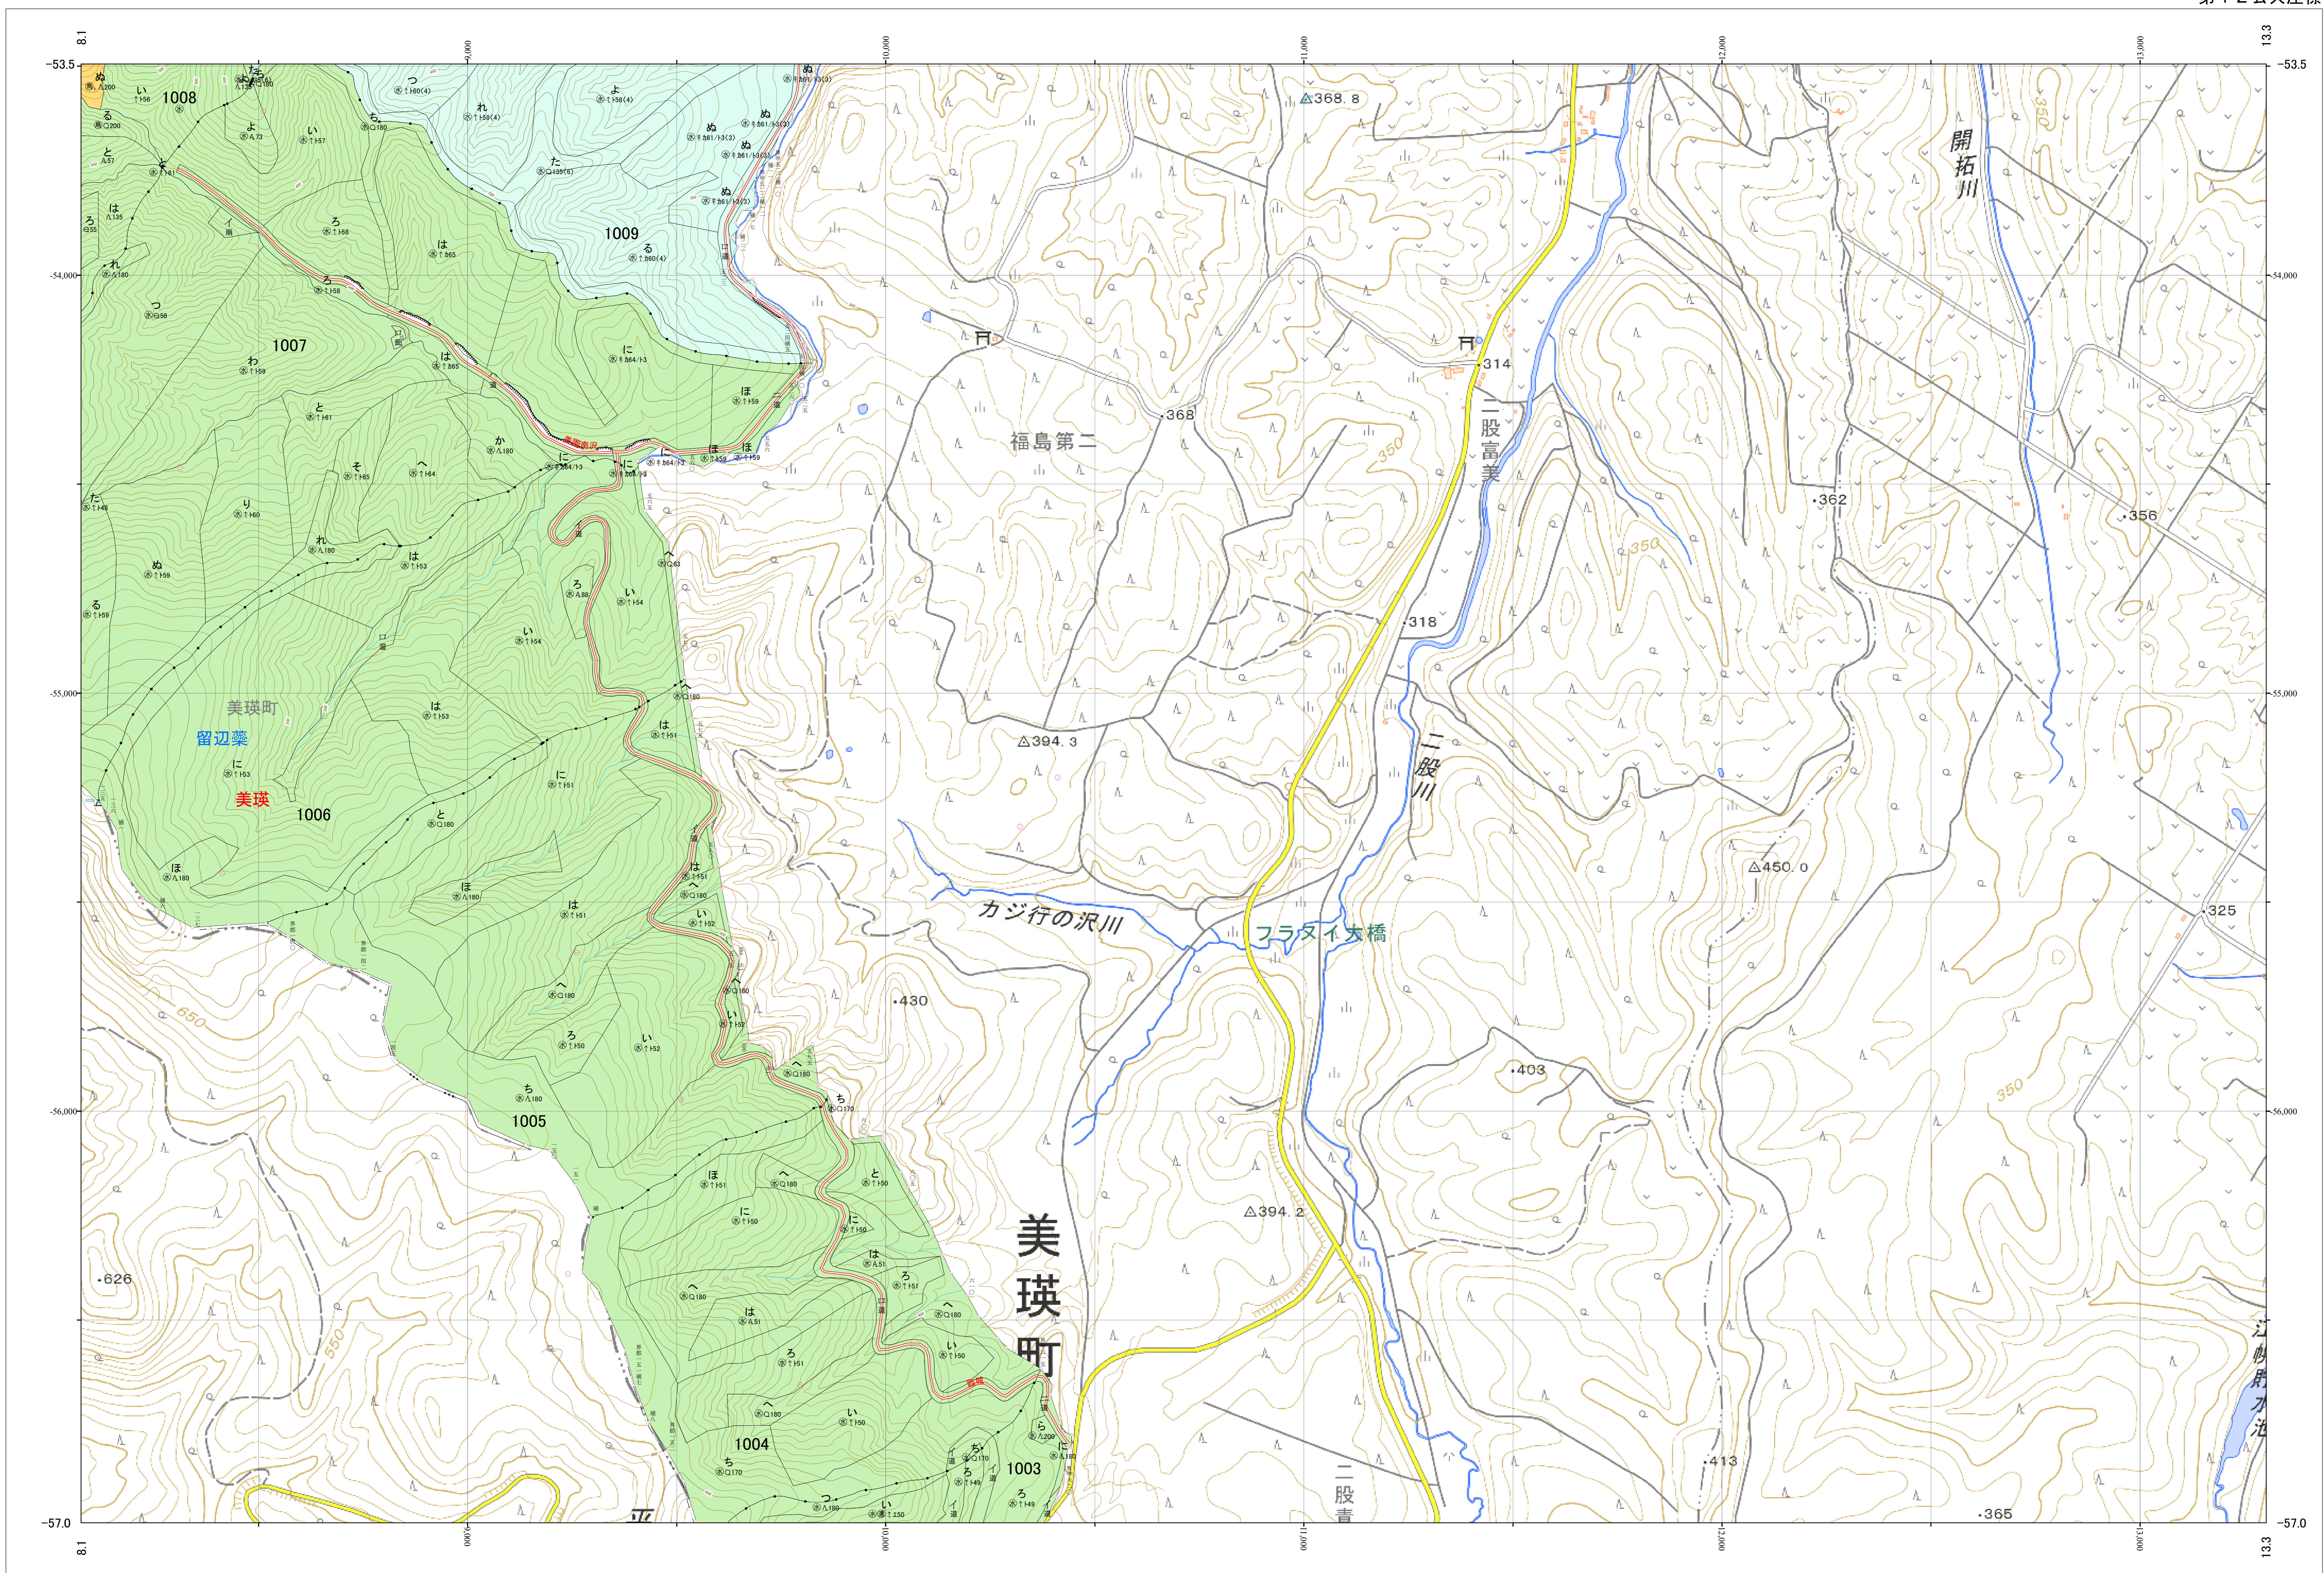

北海道森林管理局 上川南部森林計画区  
上川中部森林管理署 基本図・国有林野施業実施計画図 205 (全207)

第12公共座標  
9.48

林班番号: 1003~1009・1014

上川中部 205

北海道森林管理局 上川中部森林管理署  
上川中部 205

林班番号: 1003~1009・1014  
令和五年度 第六次樹立

「測量法に基づく国土地理院長承認(使用) R 5JHs 635」  
この地図は、国土地理院長の承認を得て、同院発行の電子地形図を用いて作成したものである。  
第三者がさらに複製する場合には、国土地理院長の承認を得なければならない。