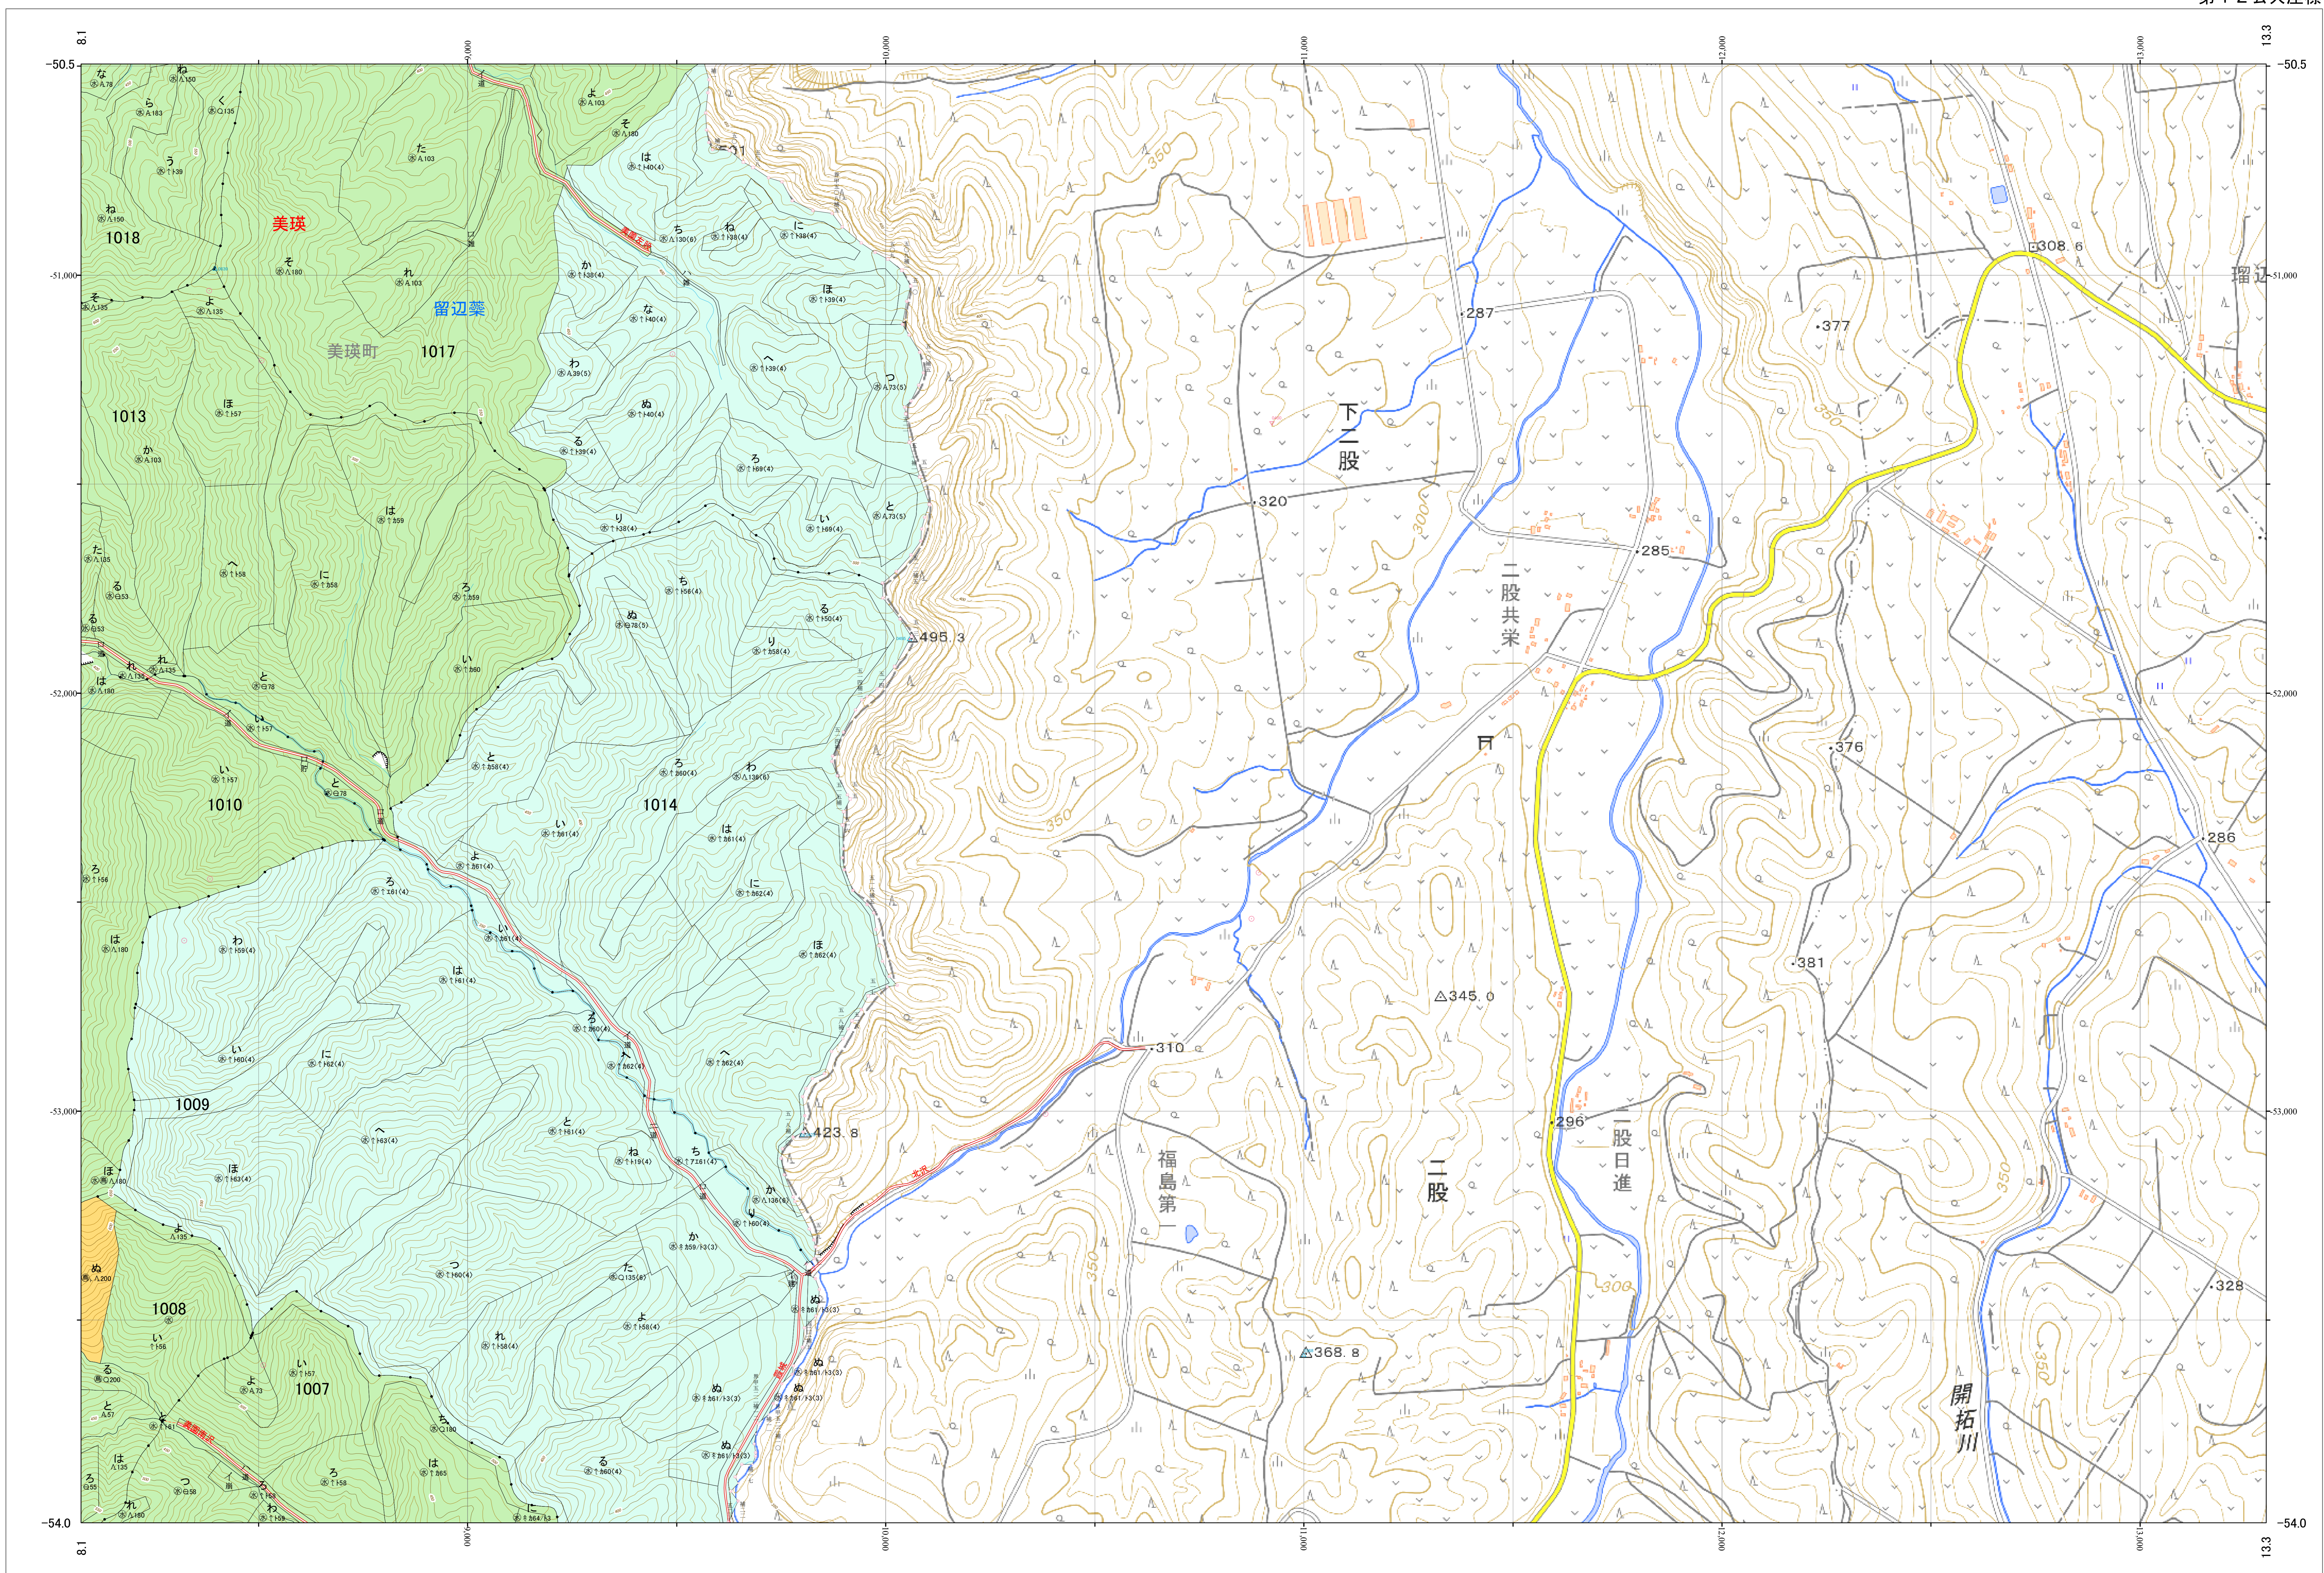

北海道森林管理局 上川南部森林計画区
 上川中部森林管理署 基本図・国有林野施業実施計画図 203 (全207)

第12公共座標
 9.49

林班番号: 1007~1010・1013~1014・1016~1018

上川中部 203

北海道森林管理局 上川中部森林管理署
 上川中部 203

林班番号: 1007~1010・1013~1014・1016~1018
 令和五年度 第六次樹立

「測量法に基づく国土地理院長承認(使用) R 5JHs 635」
 この地図は、国土地理院長の承認を得て、同院発行の電子地形図を用いて作成したものである。
 第三者がさらに複製する場合には、国土地理院長の承認を得なければならない。