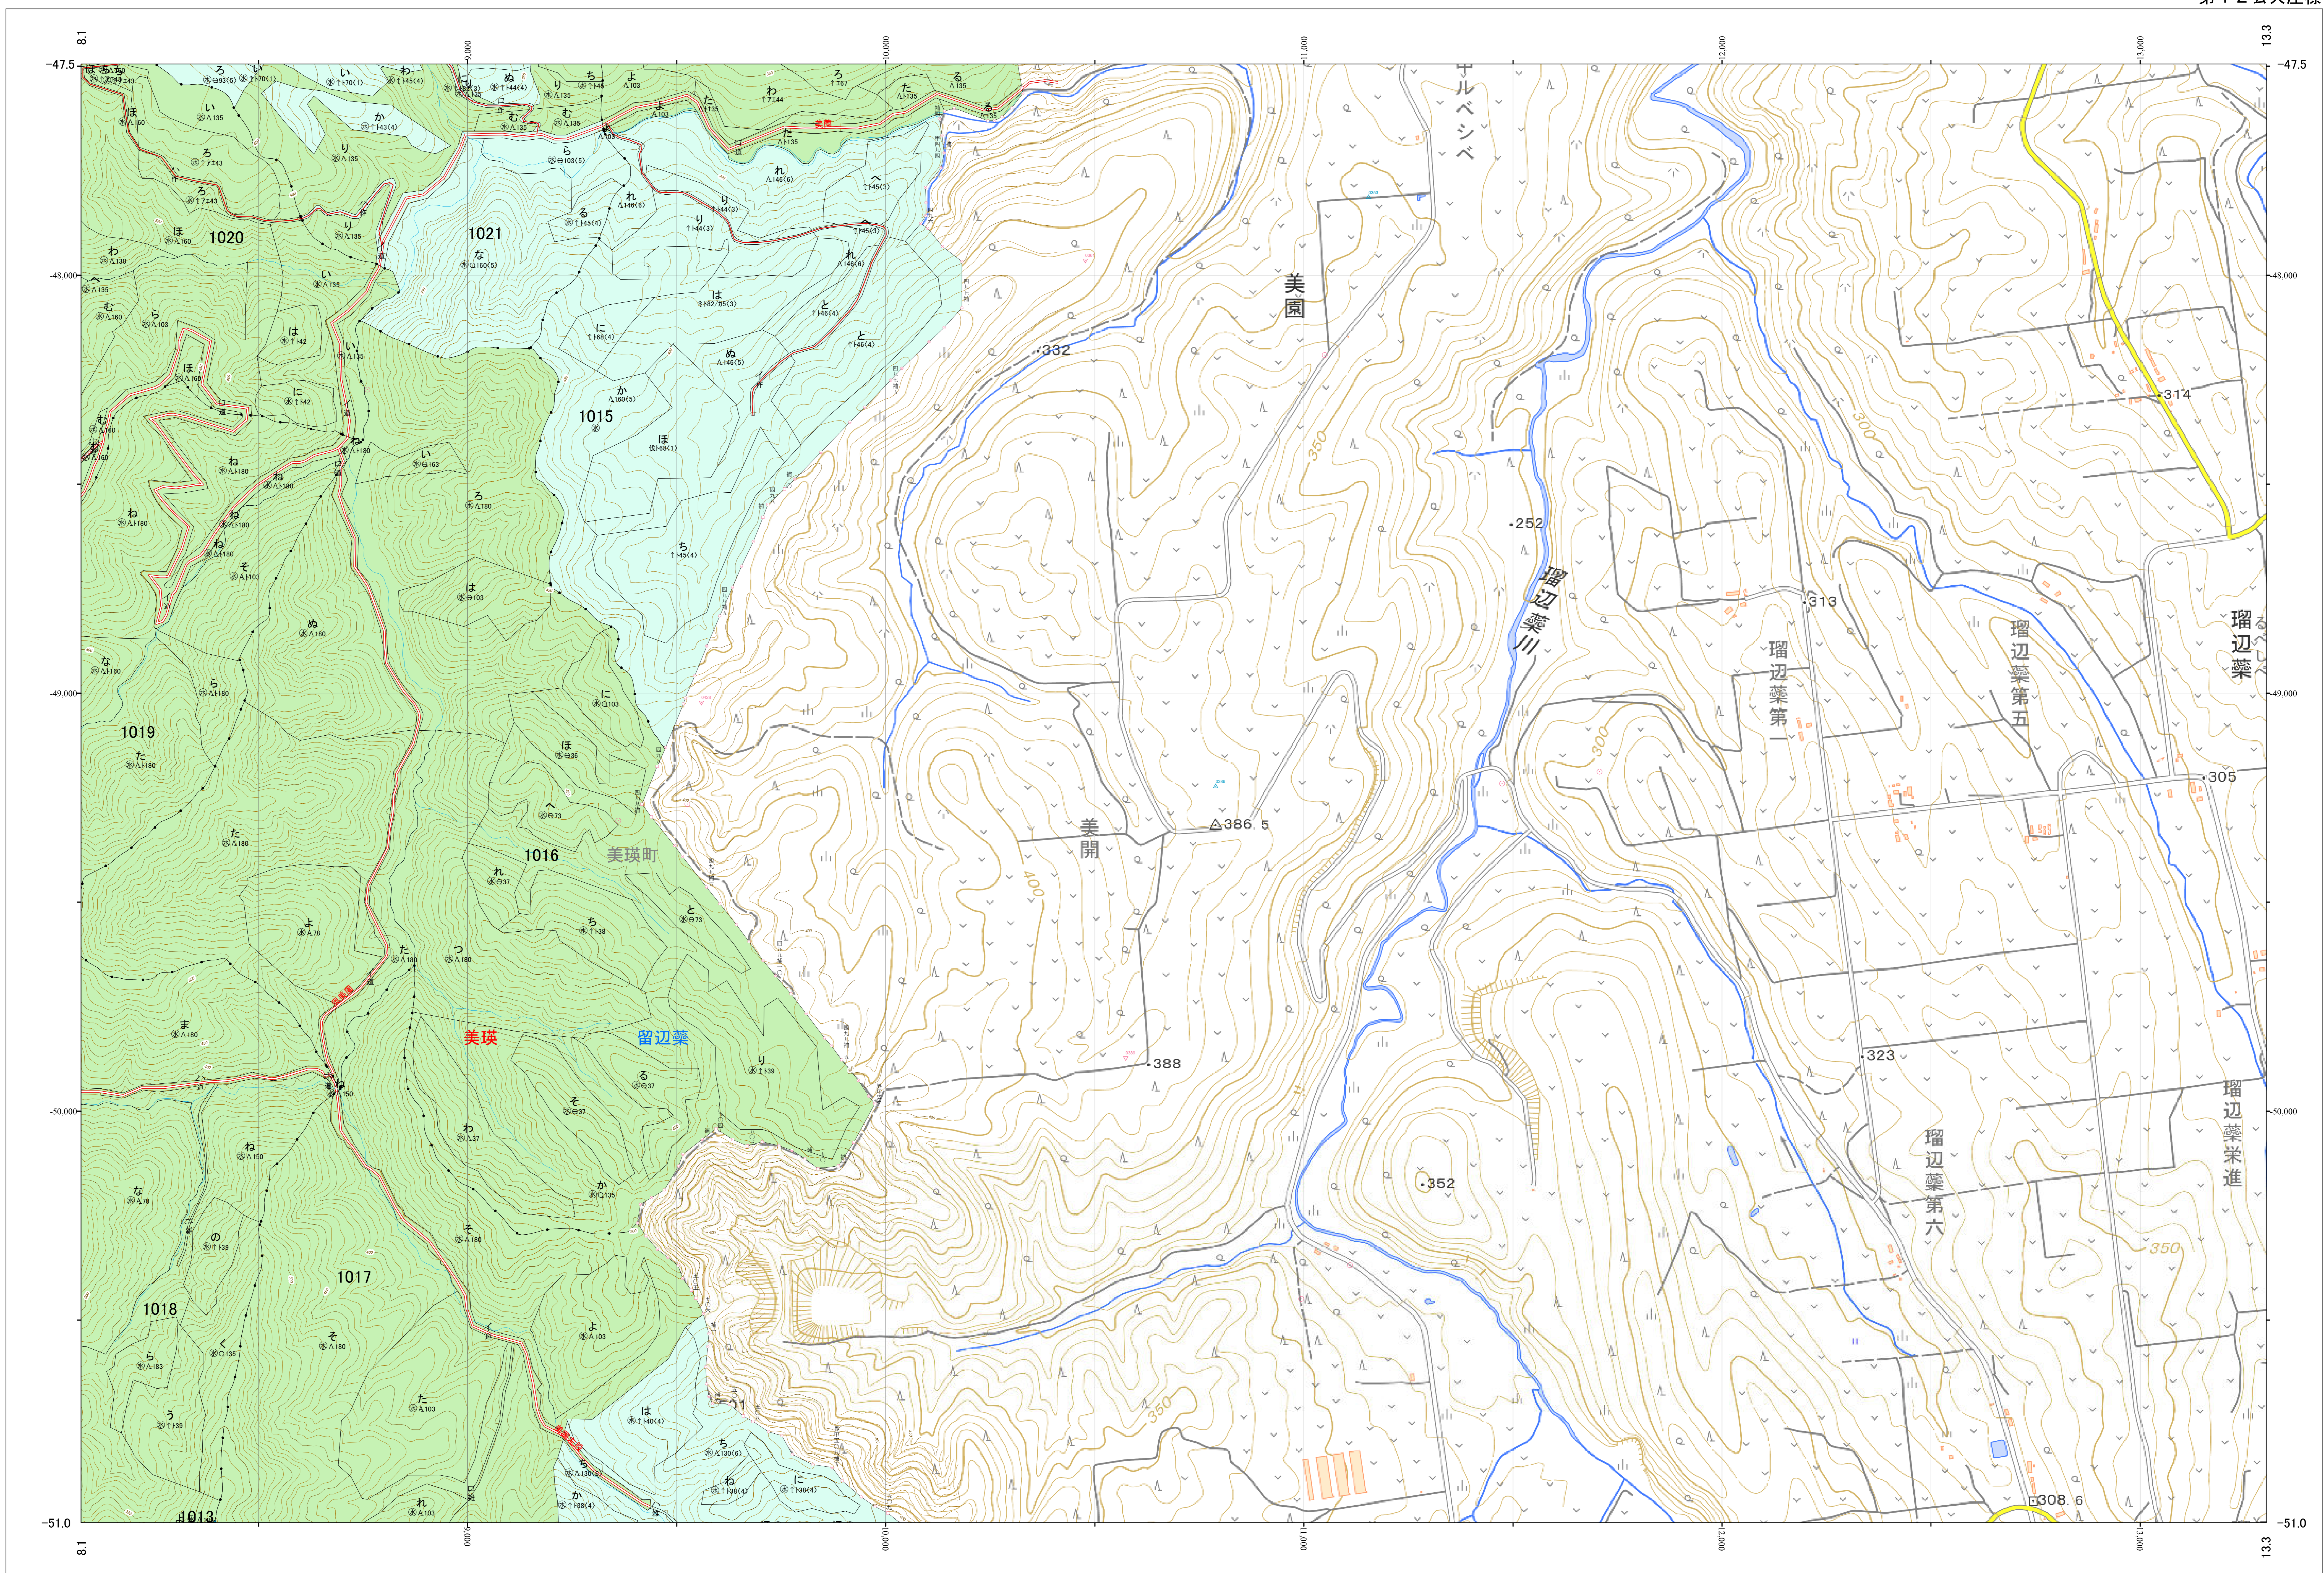

北海道森林管理局 上川南部森林計画区  
上川中部森林管理署 基本図・国有林野施業実施計画図 201 (全207)

第12公共座標

林班番号: 1013・1015~1021

上川中部 201

北海道森林管理局 上川中部森林管理署  
上川中部 201

林班番号: 1013・1015~1021  
令和五年度 第六次樹立

「測量法に基づく国土院院長承認(使用) R 5JHs 635」  
この地図は、国土院院長の承認を得て、同院発行の電子地形図を用いて作成したものである。  
第三者がさらに複製する場合には、国土院院長の承認を得なければならない。