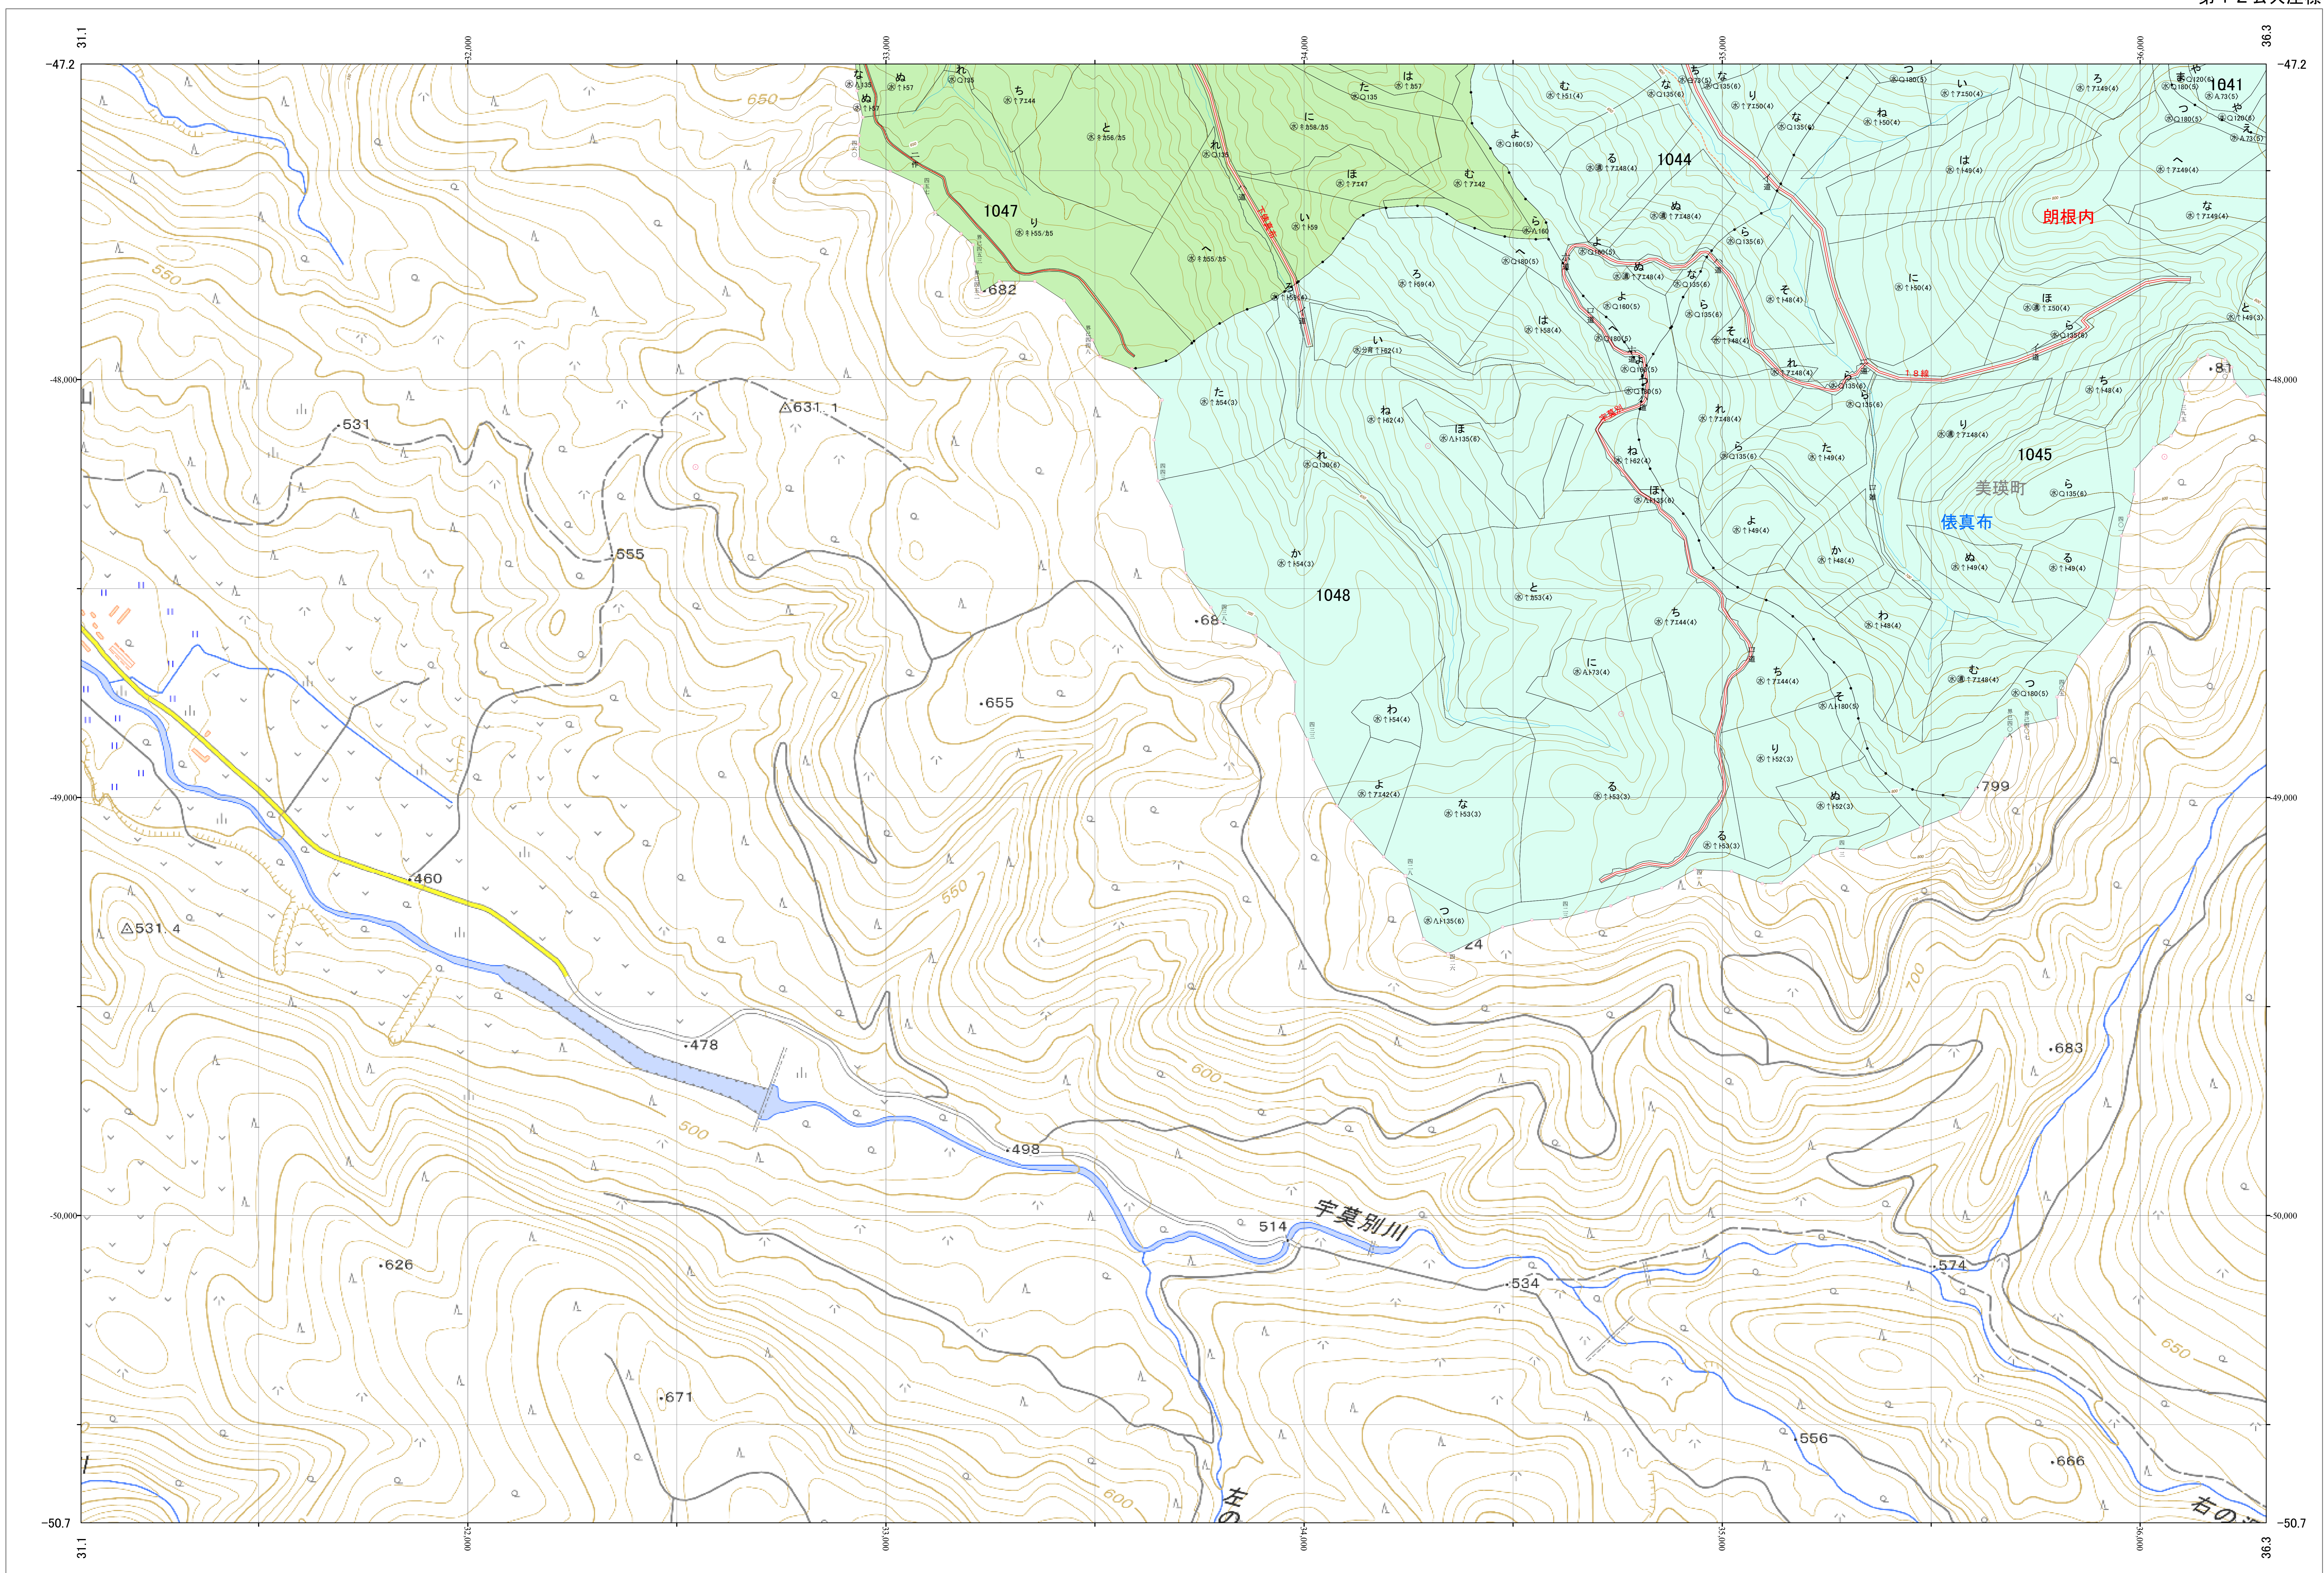

北海道森林管理局 上川南部森林計画区  
上川中部森林管理署 基本図・国有林野施業実施計画図 182 (全207)

第12公共座標  
9.43

林班番号: 1041・1044~1045・1047~1048

上川中部 182

林班番号: 1041・1044~1045・1047~1048

令和五年度 第六次樹立

北海道森林管理局 上川中部森林管理署  
上川中部 182

「測量法に基づく国土地理院長承認(使用) R 5JHs 635」  
この地図は、国土地理院長の承認を得て、同院発行の電子地形図を用いて作成したものである。  
第三者がさらに複製する場合には、国土地理院長の承認を得なければならない。