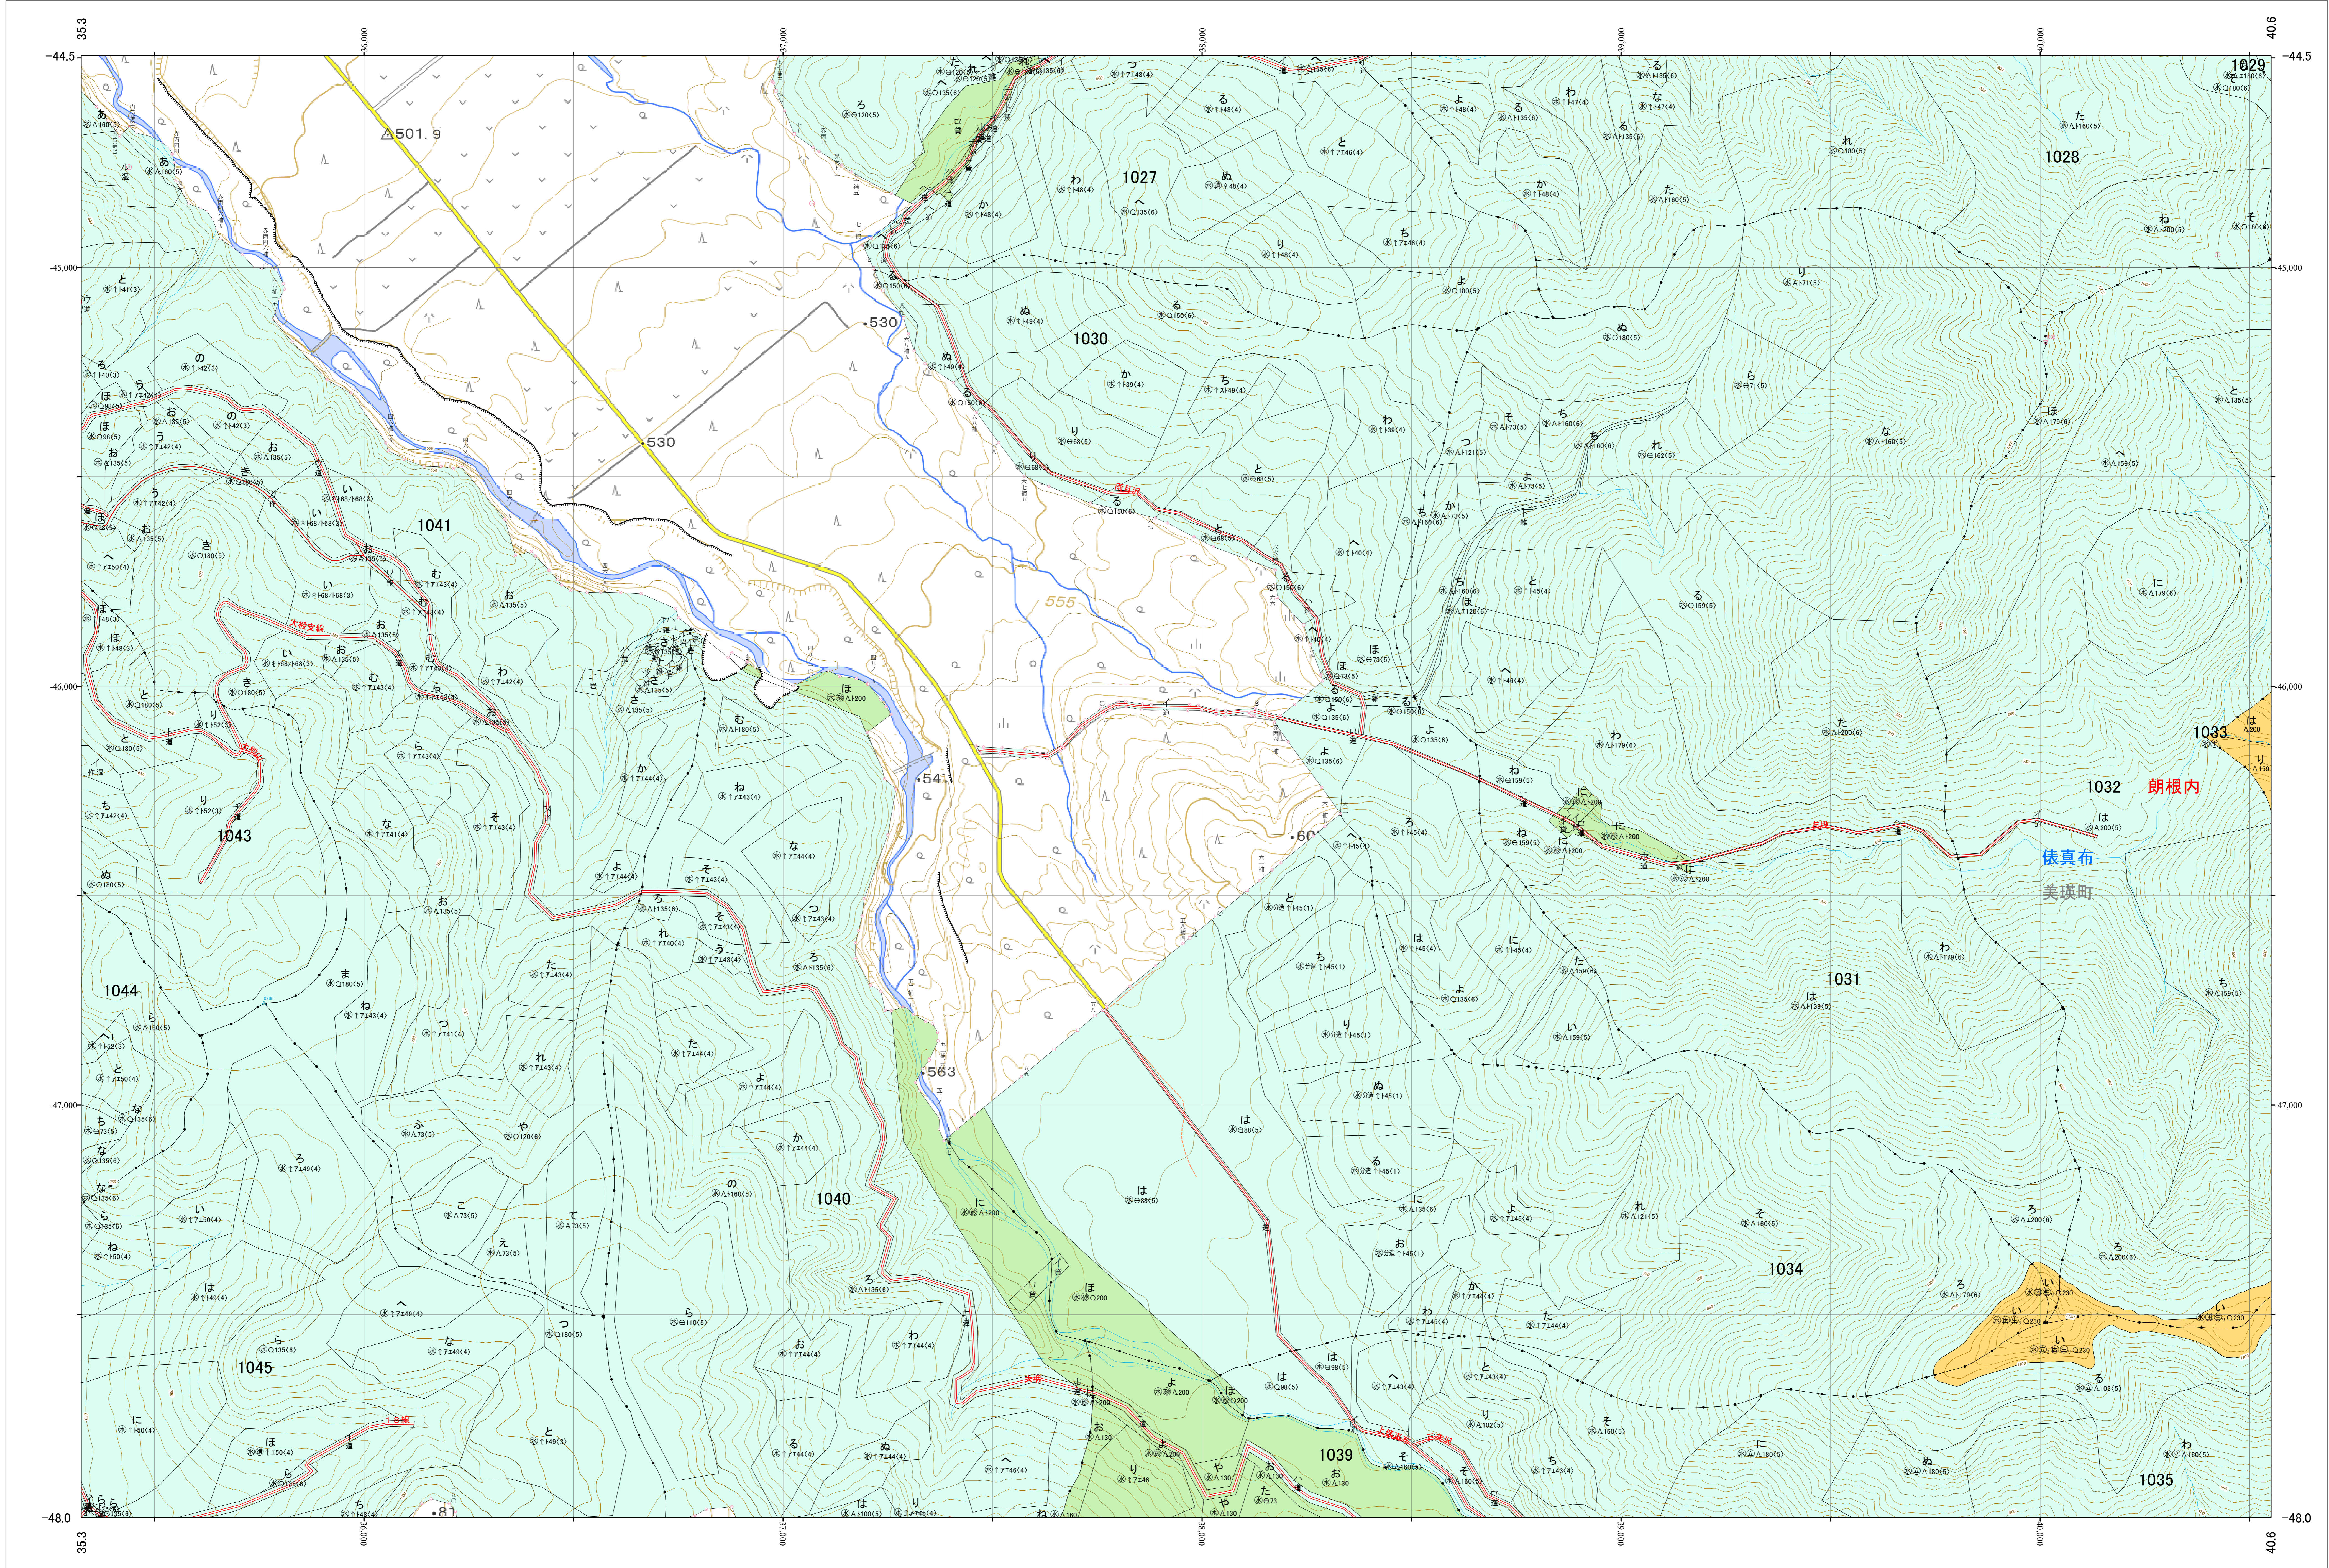

北海道森林管理局 上川南部森林計画区
上川中部森林管理署 基本図・国有林野施業実施計画図 181 (全207)

第12公共座標
9.43

林班番号: 1027~1036・1039~1045

上川中部 181

林班番号: 1027~1036・1039~1045

令和五年度 第六次樹立

「測量法に基づく国土院院長承認(使用) R 5JHs 635」
この地図は、国土院院長の承認を得て、同院発行の電子地形図を用いて作成したものである。
第三者がさらに複製する場合には、国土院院長の承認を得なければならない。