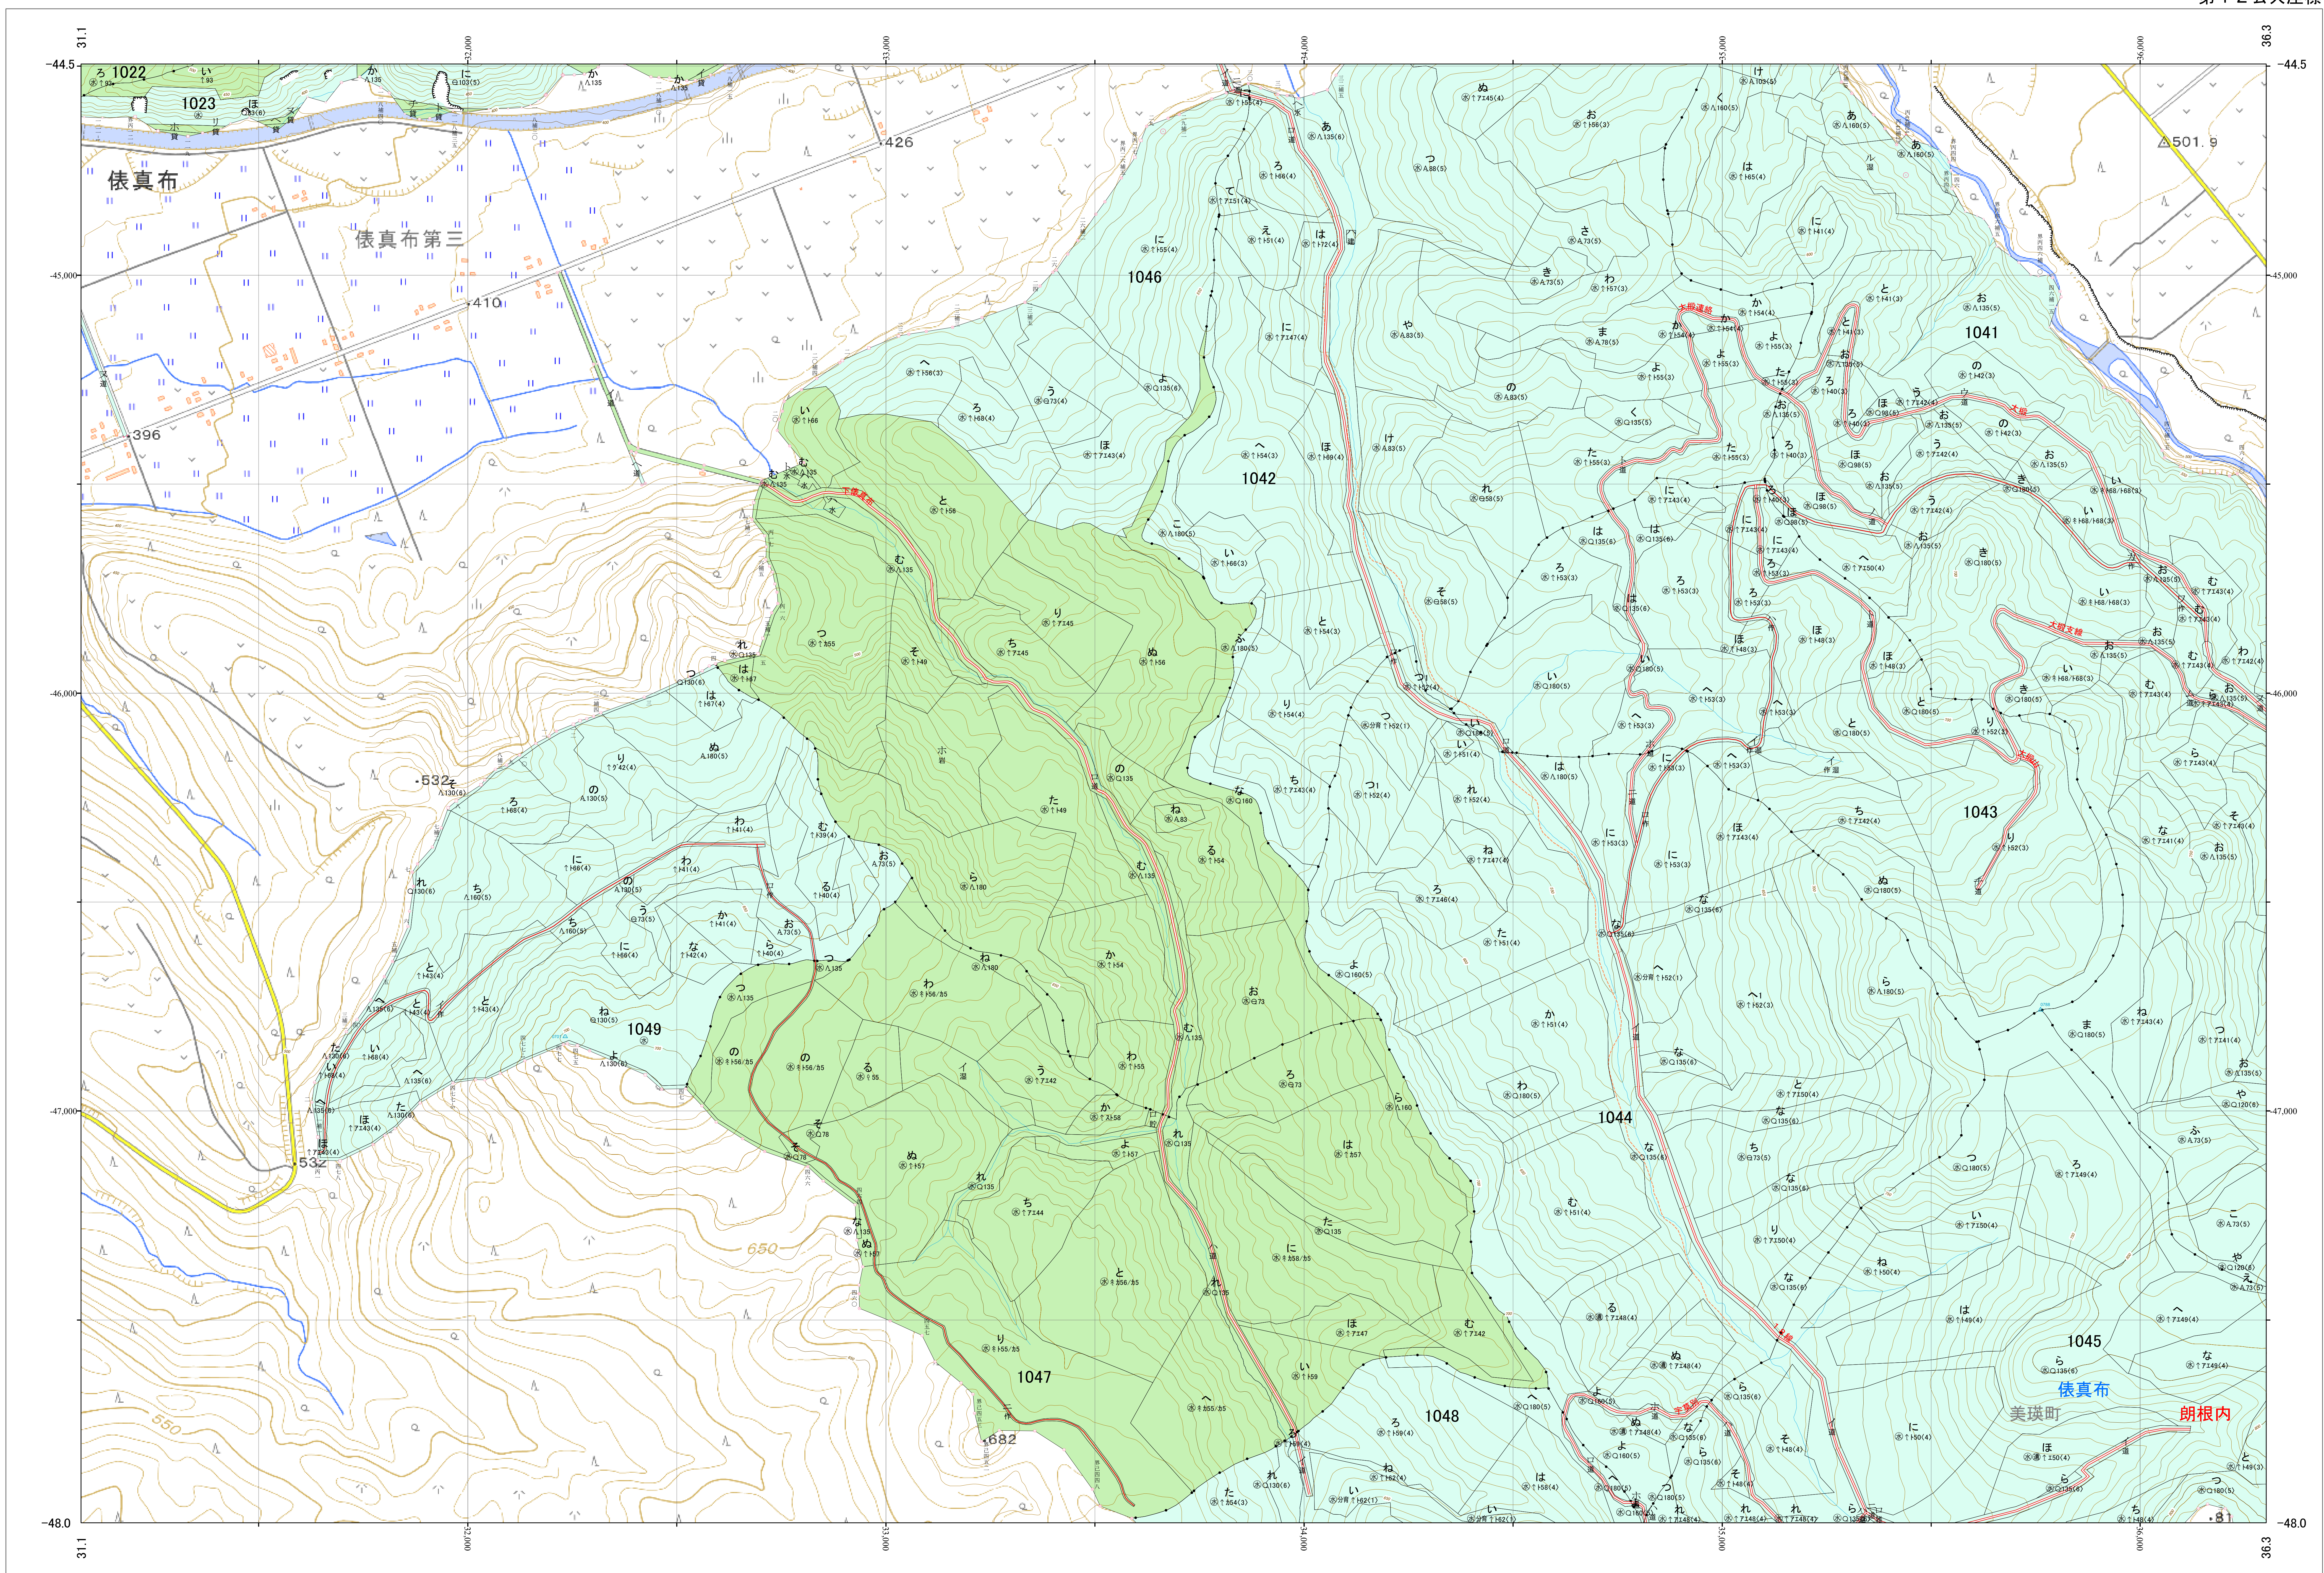

北海道森林管理局 上川南部森林計画区
上川中部森林管理署 基本図・国有林野施業実施計画図 180 (全207)

第12公共座標
9.44

林班番号: 1022~1023・1041~1049

上川中部 180

林班番号: 1022~1023・1041~1049
令和五年度 第六次樹立

1:5,000
0 100 200 300 400 500 1,000m

「測量法に基づく国土院院長承認(使用) R 5JHs 635」
この地図は、国土院院長の承認を得て、同院発行の電子地形図を用いて作成したものである。
第三者がさらに複製する場合には、国土院院長の承認を得なければならない。

北海道森林管理局 上川中部森林管理署
上川中部 180