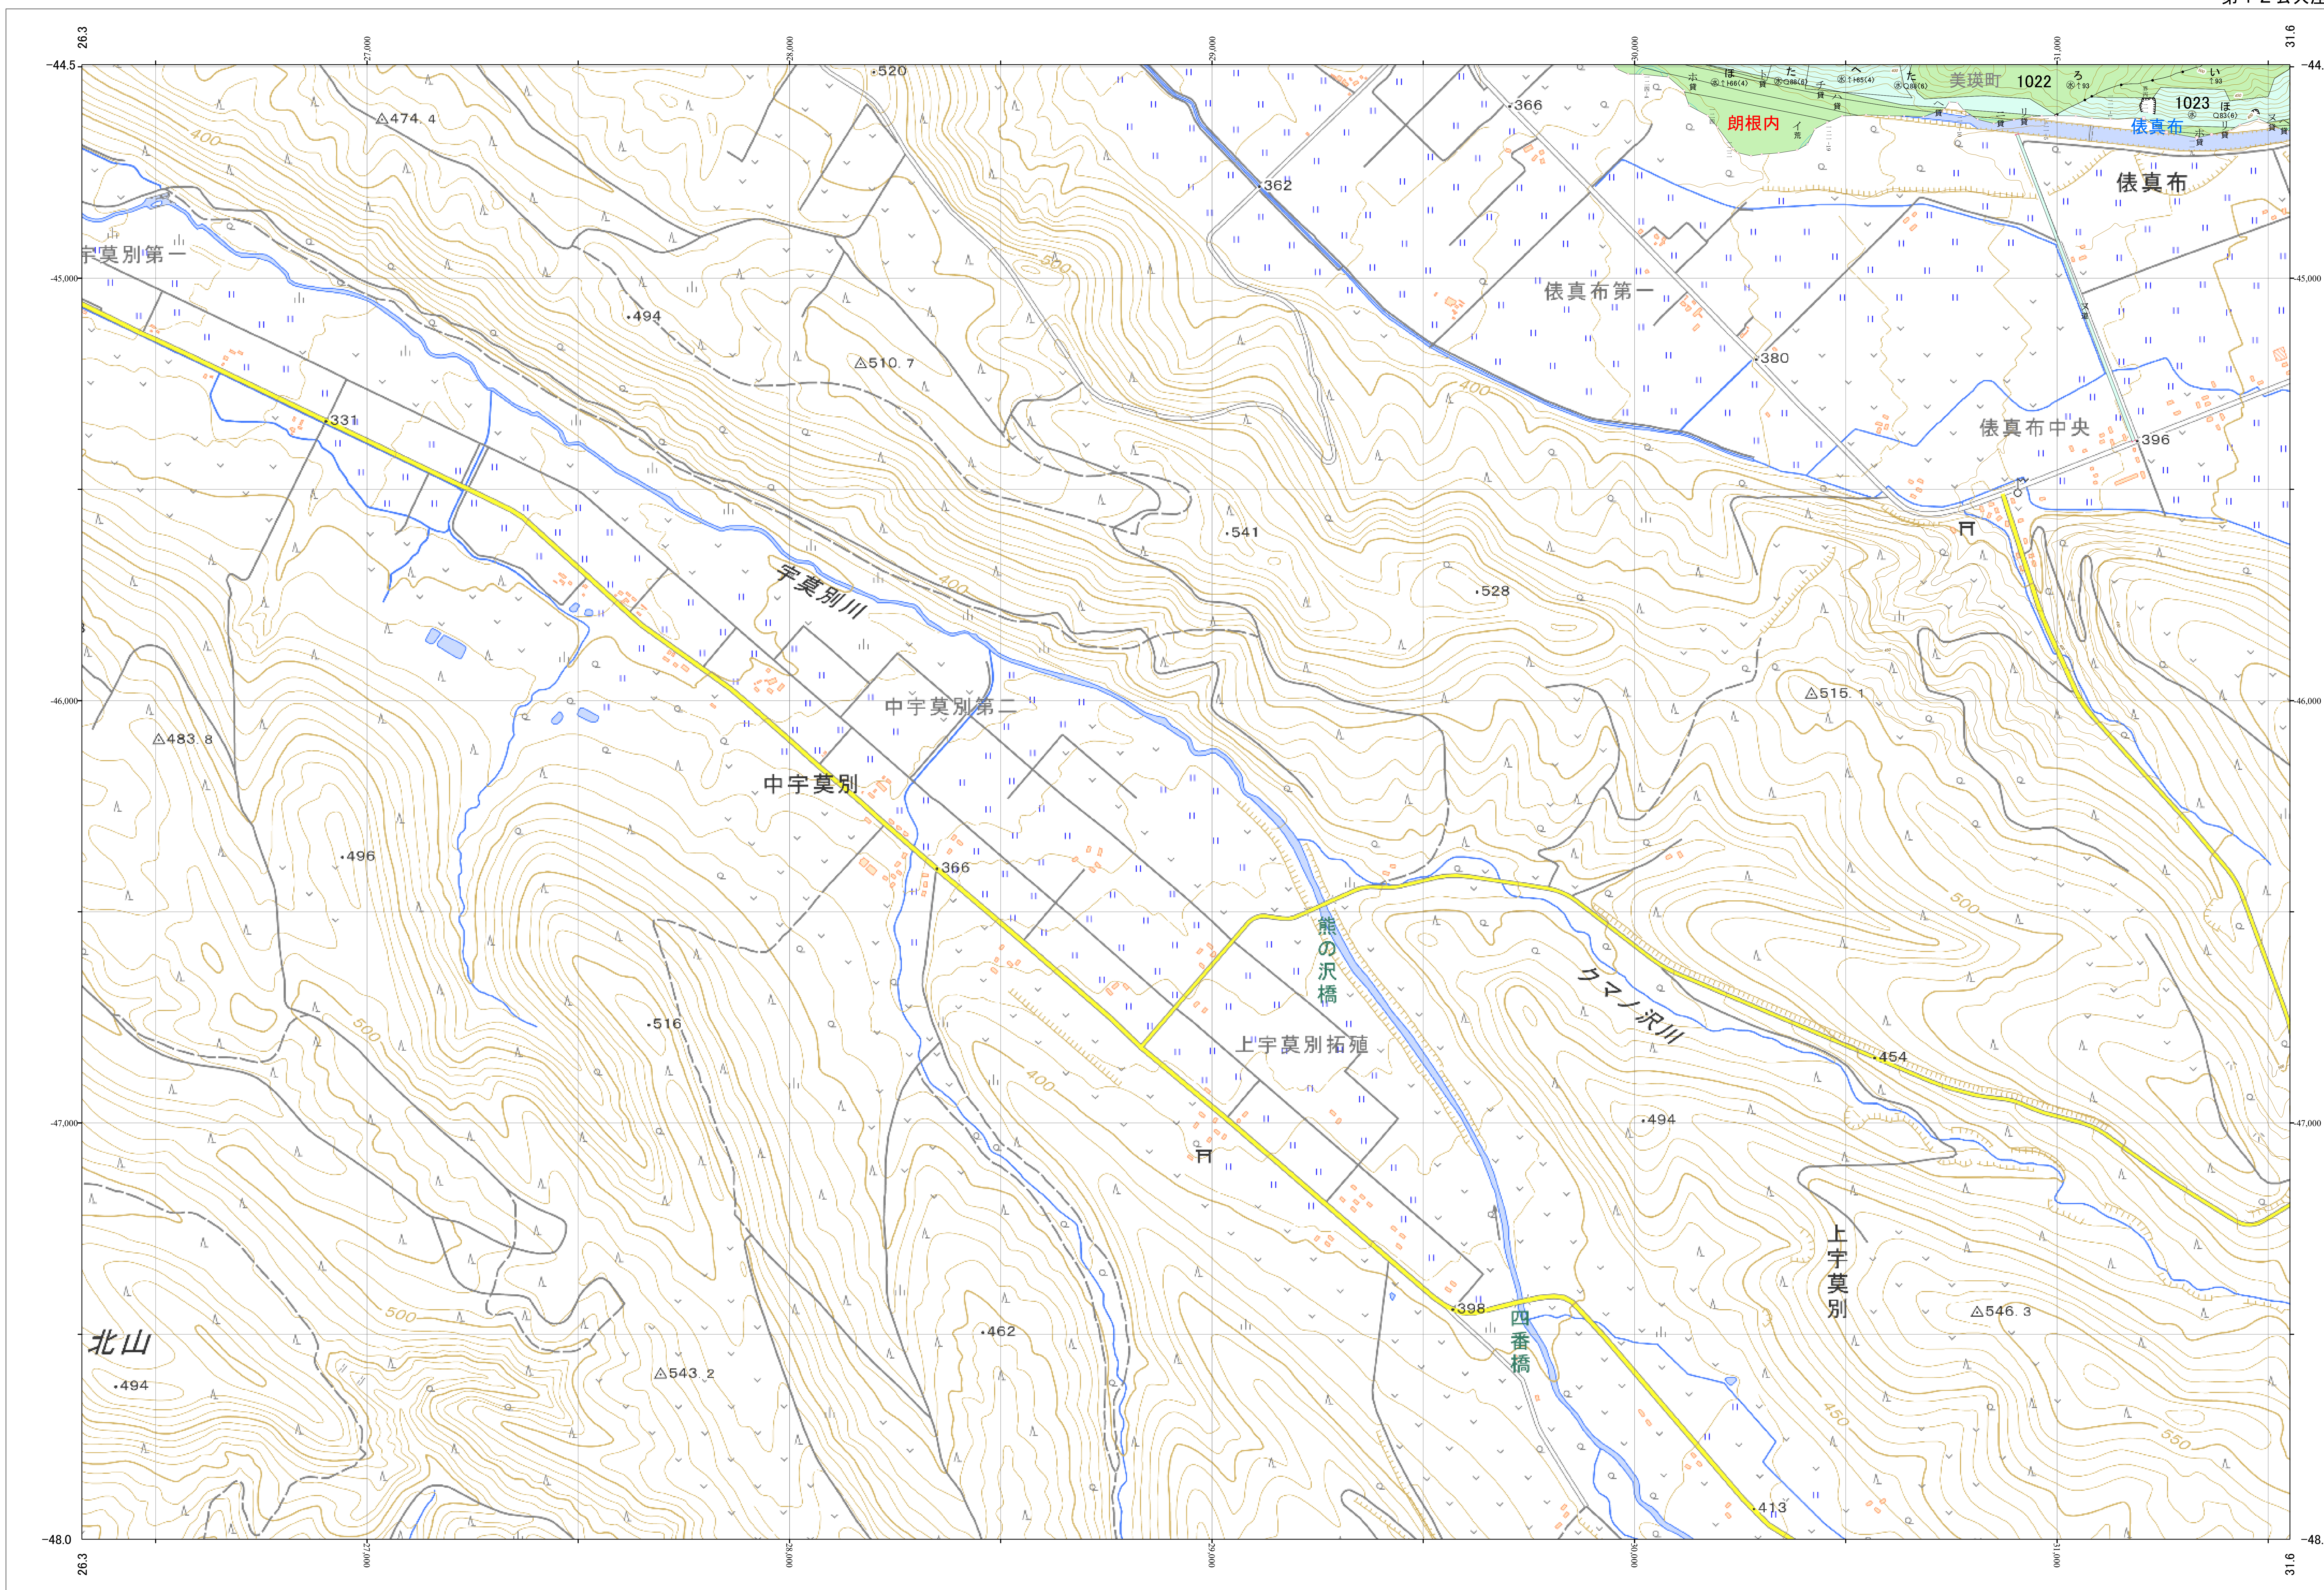

北海道森林管理局 上川南部森林計画区
上川中部森林管理署 基本図・国有林野施業実施計画図 179 (全207)

第12公共座標

林班番号: 1022~1023

上川中部 179

上川中部 179

北海道森林管理局 上川中部森林管理署

林班番号: 1022~1023

令和五年度 第六次樹立

「測量法に基づく国土地理院長承認(使用) R 5JHs 635」
この地図は、国土地理院長の承認を得て、同院発行の電子地形図を用いて作成したものである。
第三者がさらに複製する場合には、国土地理院長の承認を得なければならない。