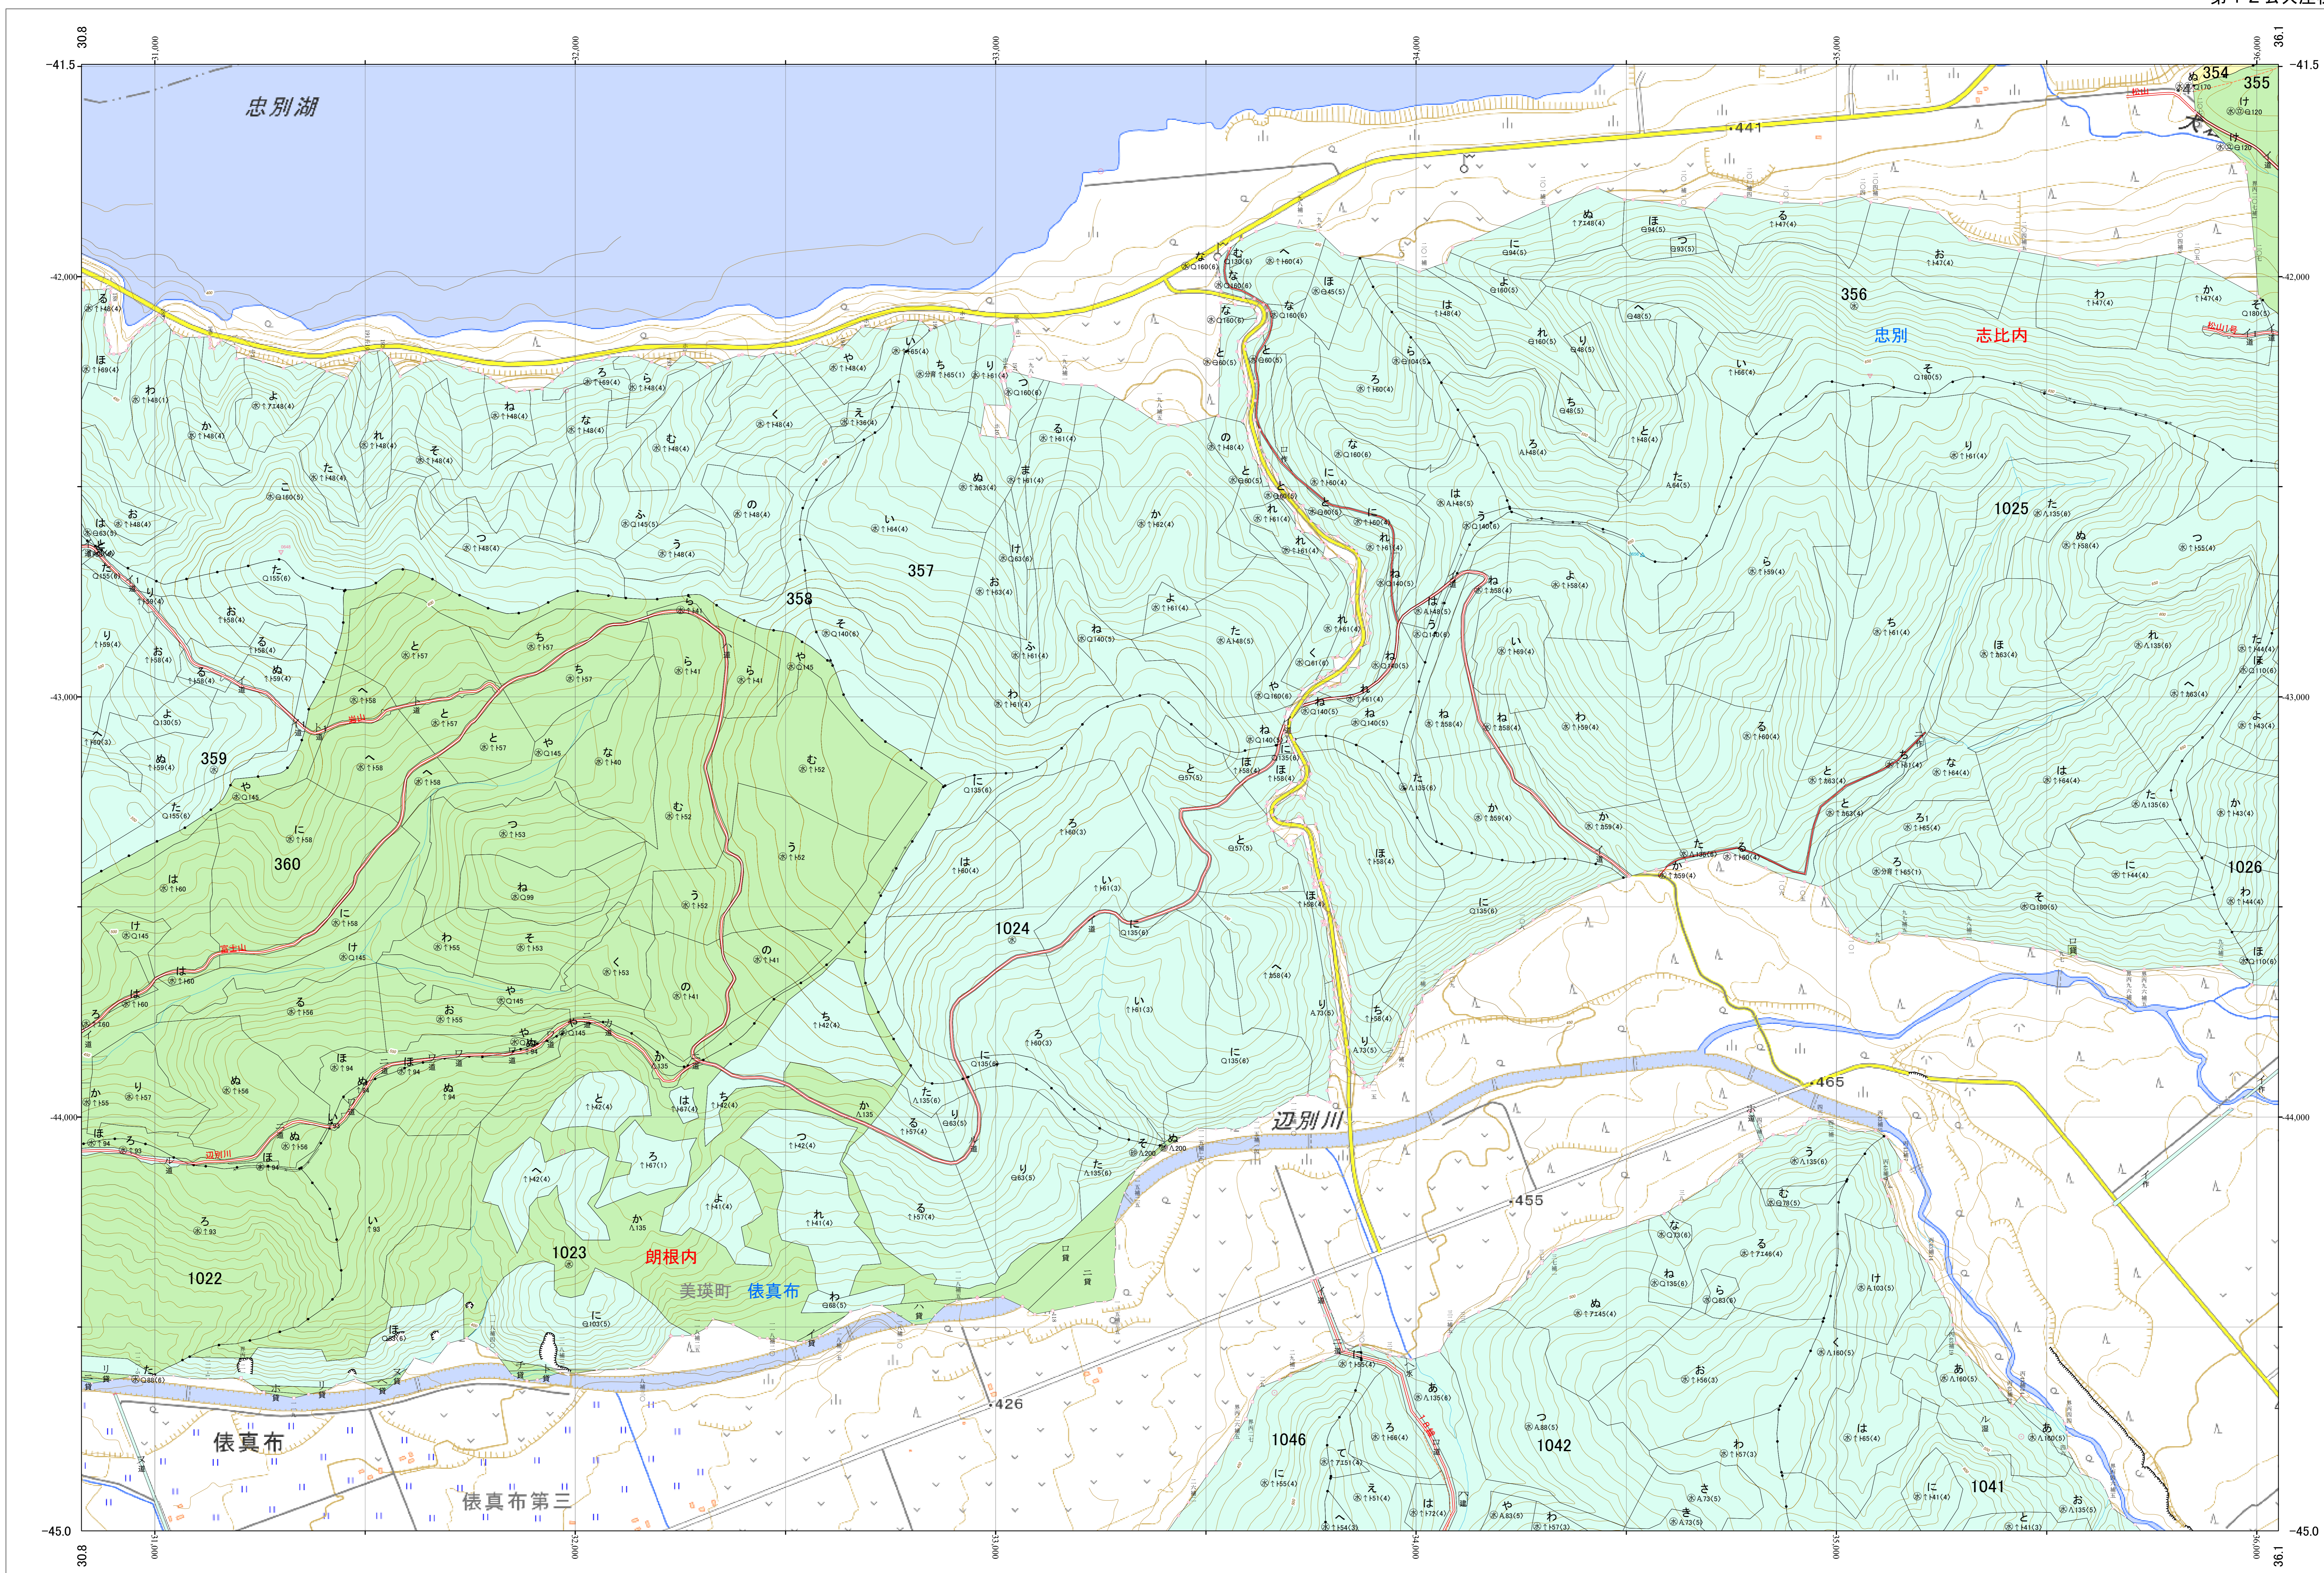

北海道森林管理局 上川南部森林計画区
上川中部森林管理署 基本図・国有林野施業実施計画図 101 (全207)

第12公共座標

林班番号: 0355~0360・1022~1026・1041~1042・1046

上川中部 101

林班番号: 0355~0360・1022~1026・1041~1042・1046

令和五年度 第六次樹立

「測量法に基づく国土院院長承認(使用) R 5JHs 635」
この地図は、国土院院長の承認を得て、同院発行の電子地形図を用いて作成したものである。
第三者がさらに複製する場合には、国土院院長の承認を得なければならない。