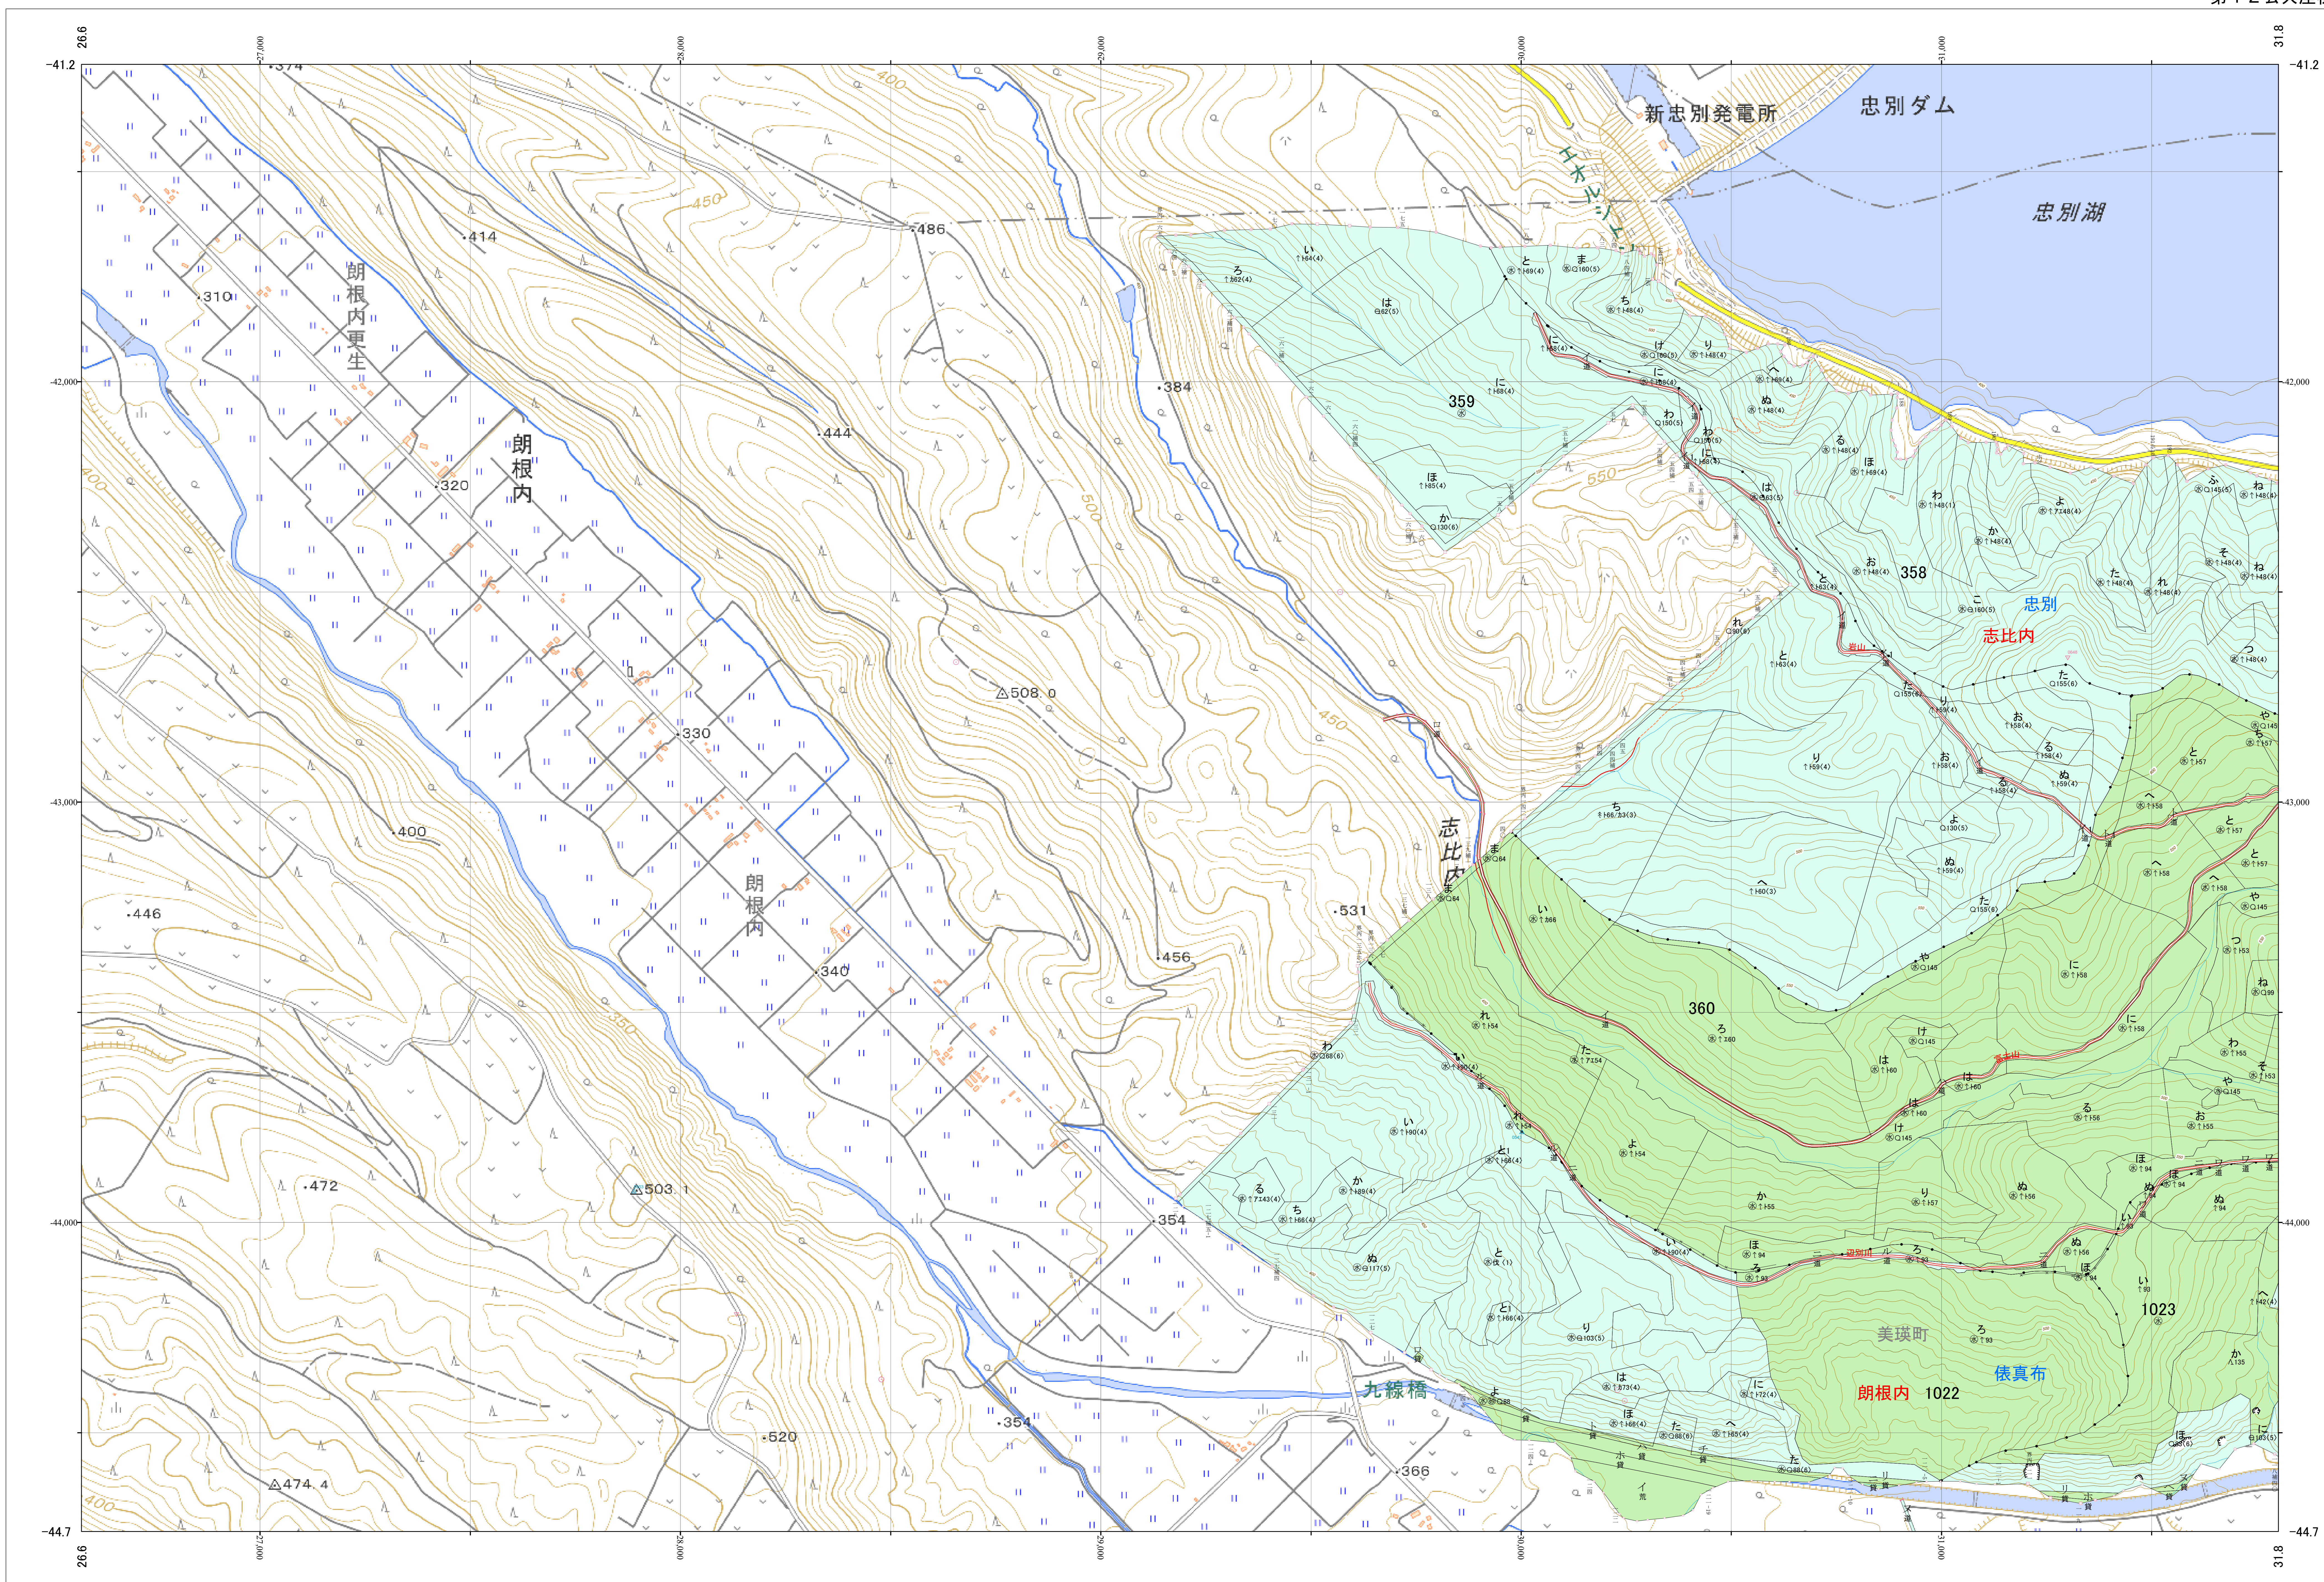

北海道森林管理局 上川南部森林計画区
上川中部森林管理署 基本図・国有林野施業実施計画図 100 (全207)

第12公共座標
9.46

林班番号: 0358~0360・1022~1023

上川中部 100

北海道森林管理局 上川中部森林管理署
上川中部 100

林班番号: 0358~0360・1022~1023
令和五年度 第六次樹立

「測量法に基づく国土院院長承認(使用) R 5JHs 635」
この地図は、国土院院長の承認を得て、同院発行の電子地形図を用いて作成したものである。
第三者がさらに複製する場合には、国土院院長の承認を得なければならない。