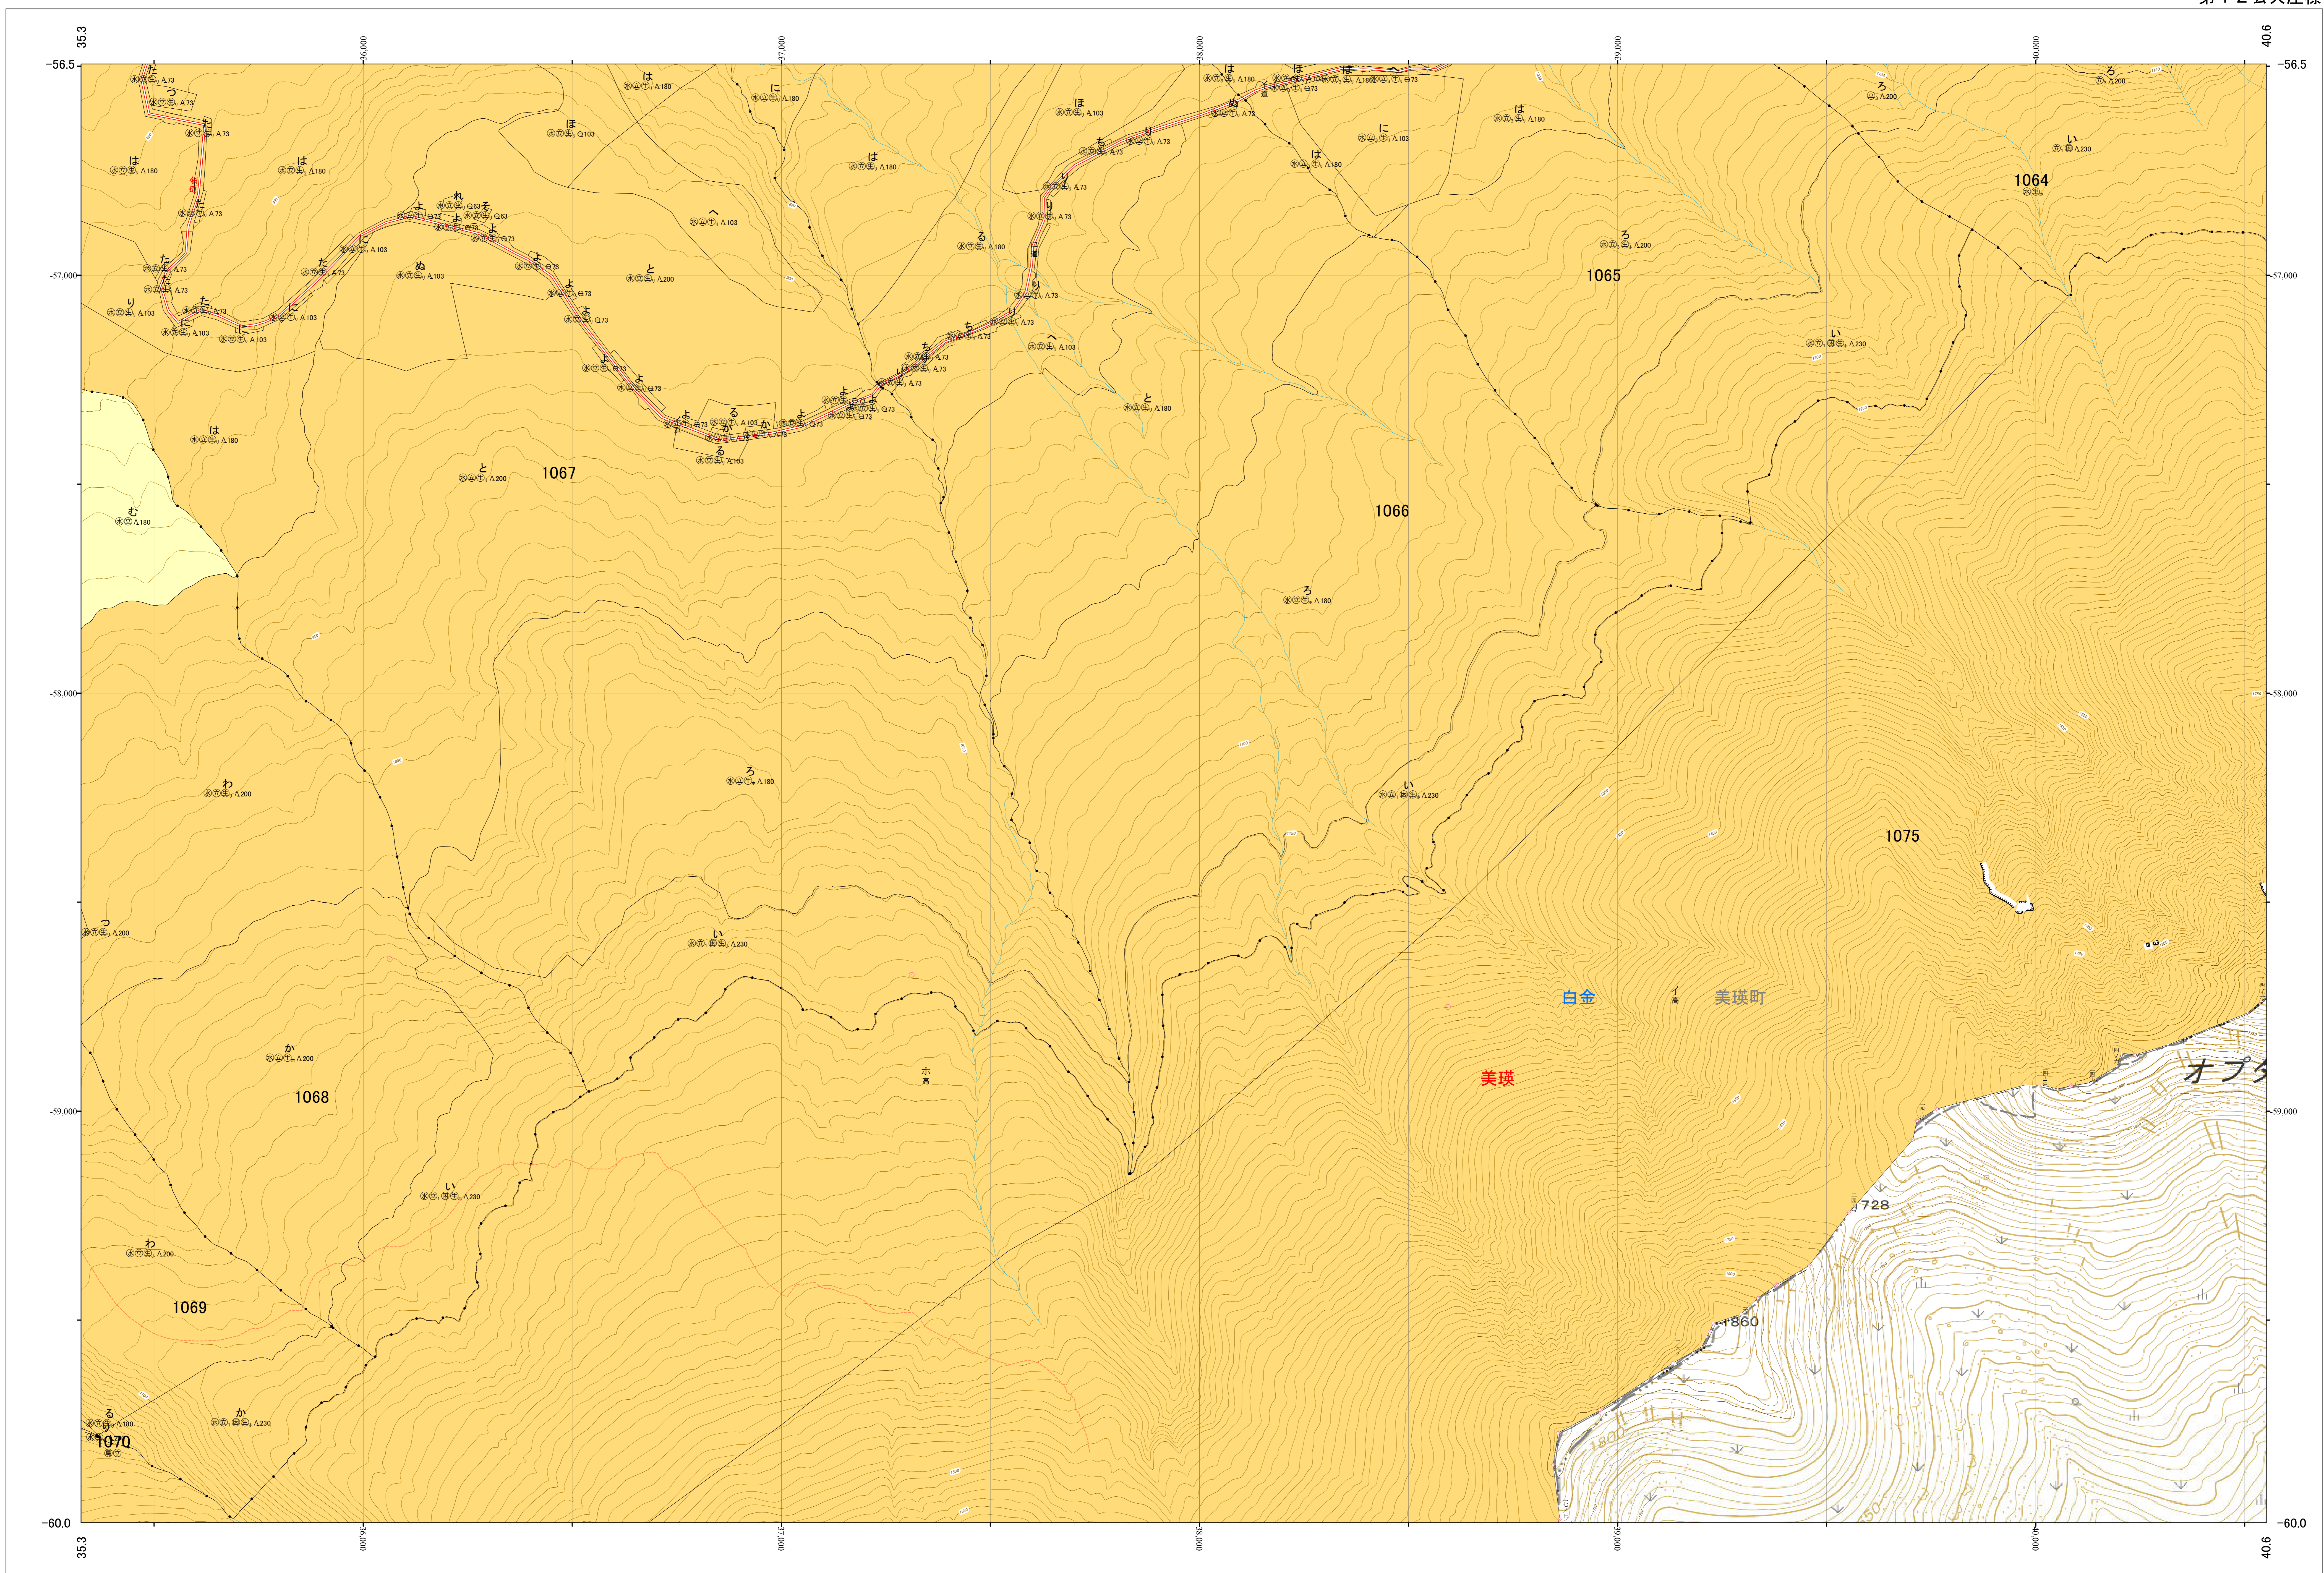

北海道森林管理局 上川南部森林計画区  
 上川中部森林管理署 基本図・国有林野施業実施計画図 194 (全207)

第12公共座標  
 9.39

林班番号: 1064~1070・1075

上川中部 194

上川中部 194

北海道森林管理局 上川中部森林管理署

林班番号: 1064~1070・1075

令和五年度 第六次樹立

1:5,000  
 0 100 200 300 400 500 1,000m

「測量法に基づく国土地理院長承認(使用) R 5JHs 635」  
 この地図は、国土地理院長の承認を得て、同院発行の電子地形図を用いて作成したものである。  
 第三者がさらに複製する場合には、国土地理院長の承認を得なければならない。