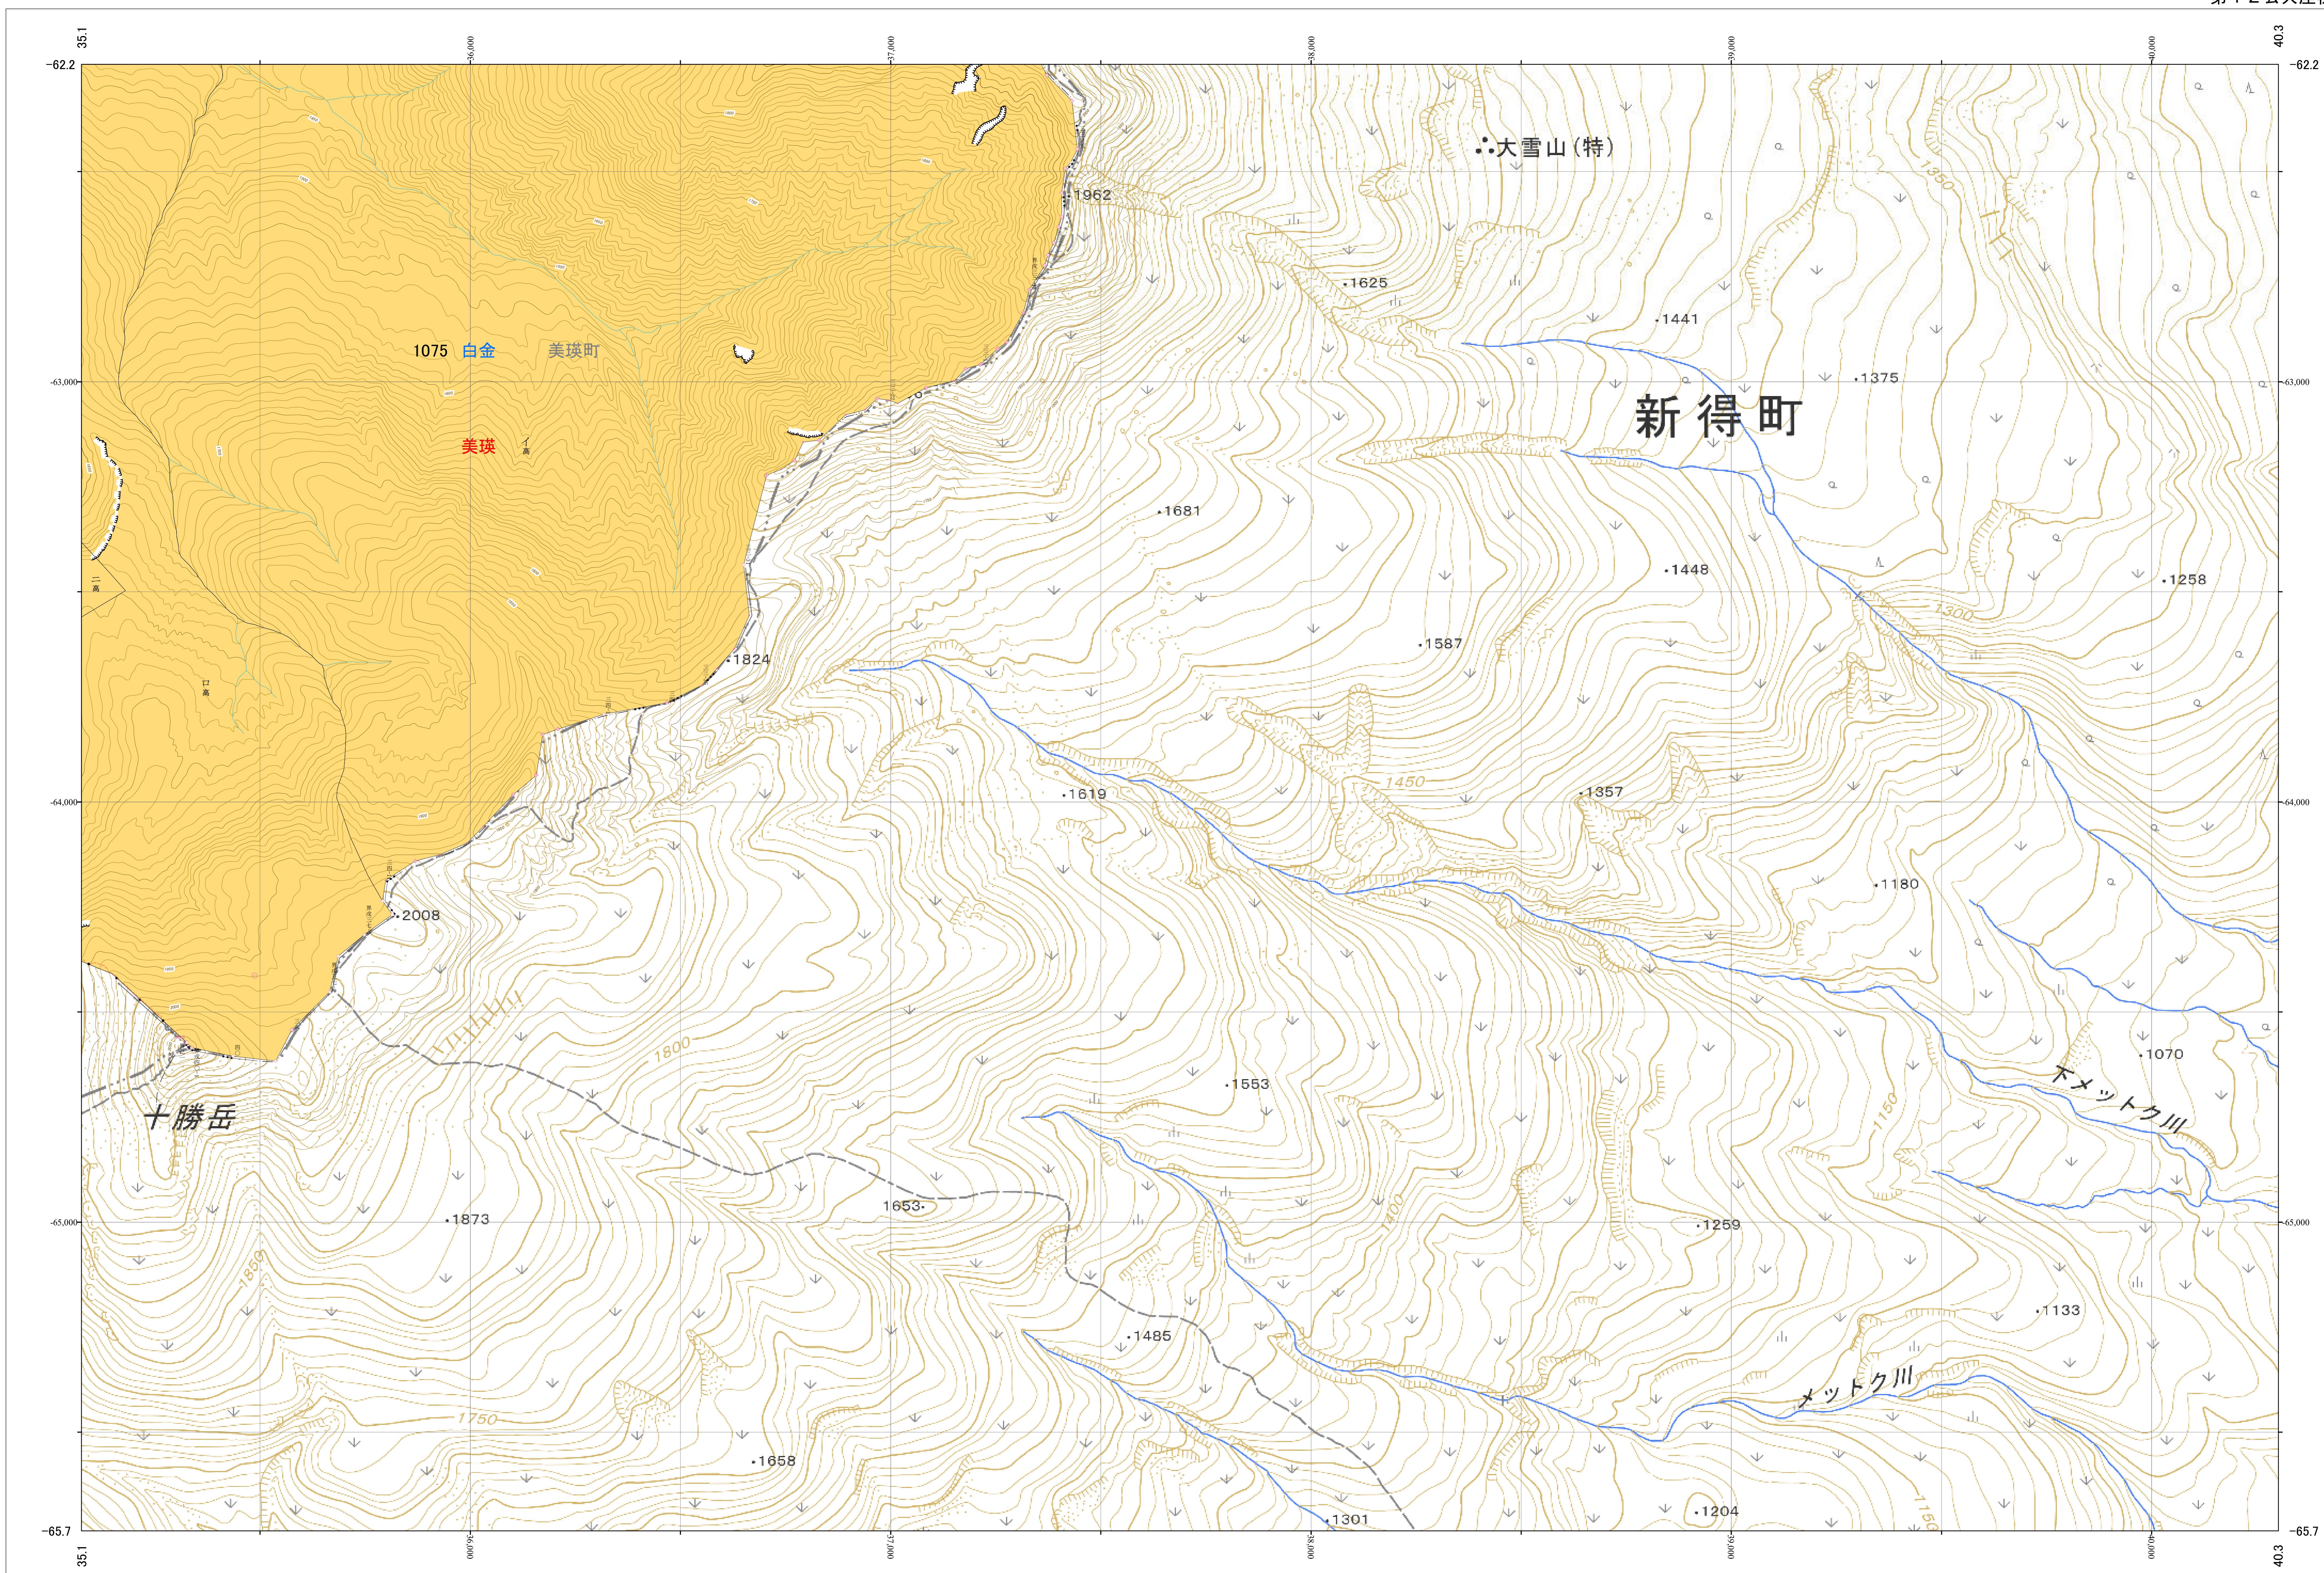

北海道森林管理局 上川南部森林計画区  
上川中部森林管理署 基本図・国有林野施業実施計画図 199 (全207)

第12公共座標

上川中部 199

林班番号: 1075

上川中部 199

北海道森林管理局 上川中部森林管理署

林班番号: 1075

令和五年度 第六次樹立

「測量法に基づく国土地理院長承認(使用) R 5JHs 635」  
この地図は、国土地理院長の承認を得て、同院発行の電子地形図を用いて作成したものである。  
第三者がさらに複製する場合には、国土地理院長の承認を得なければならない。