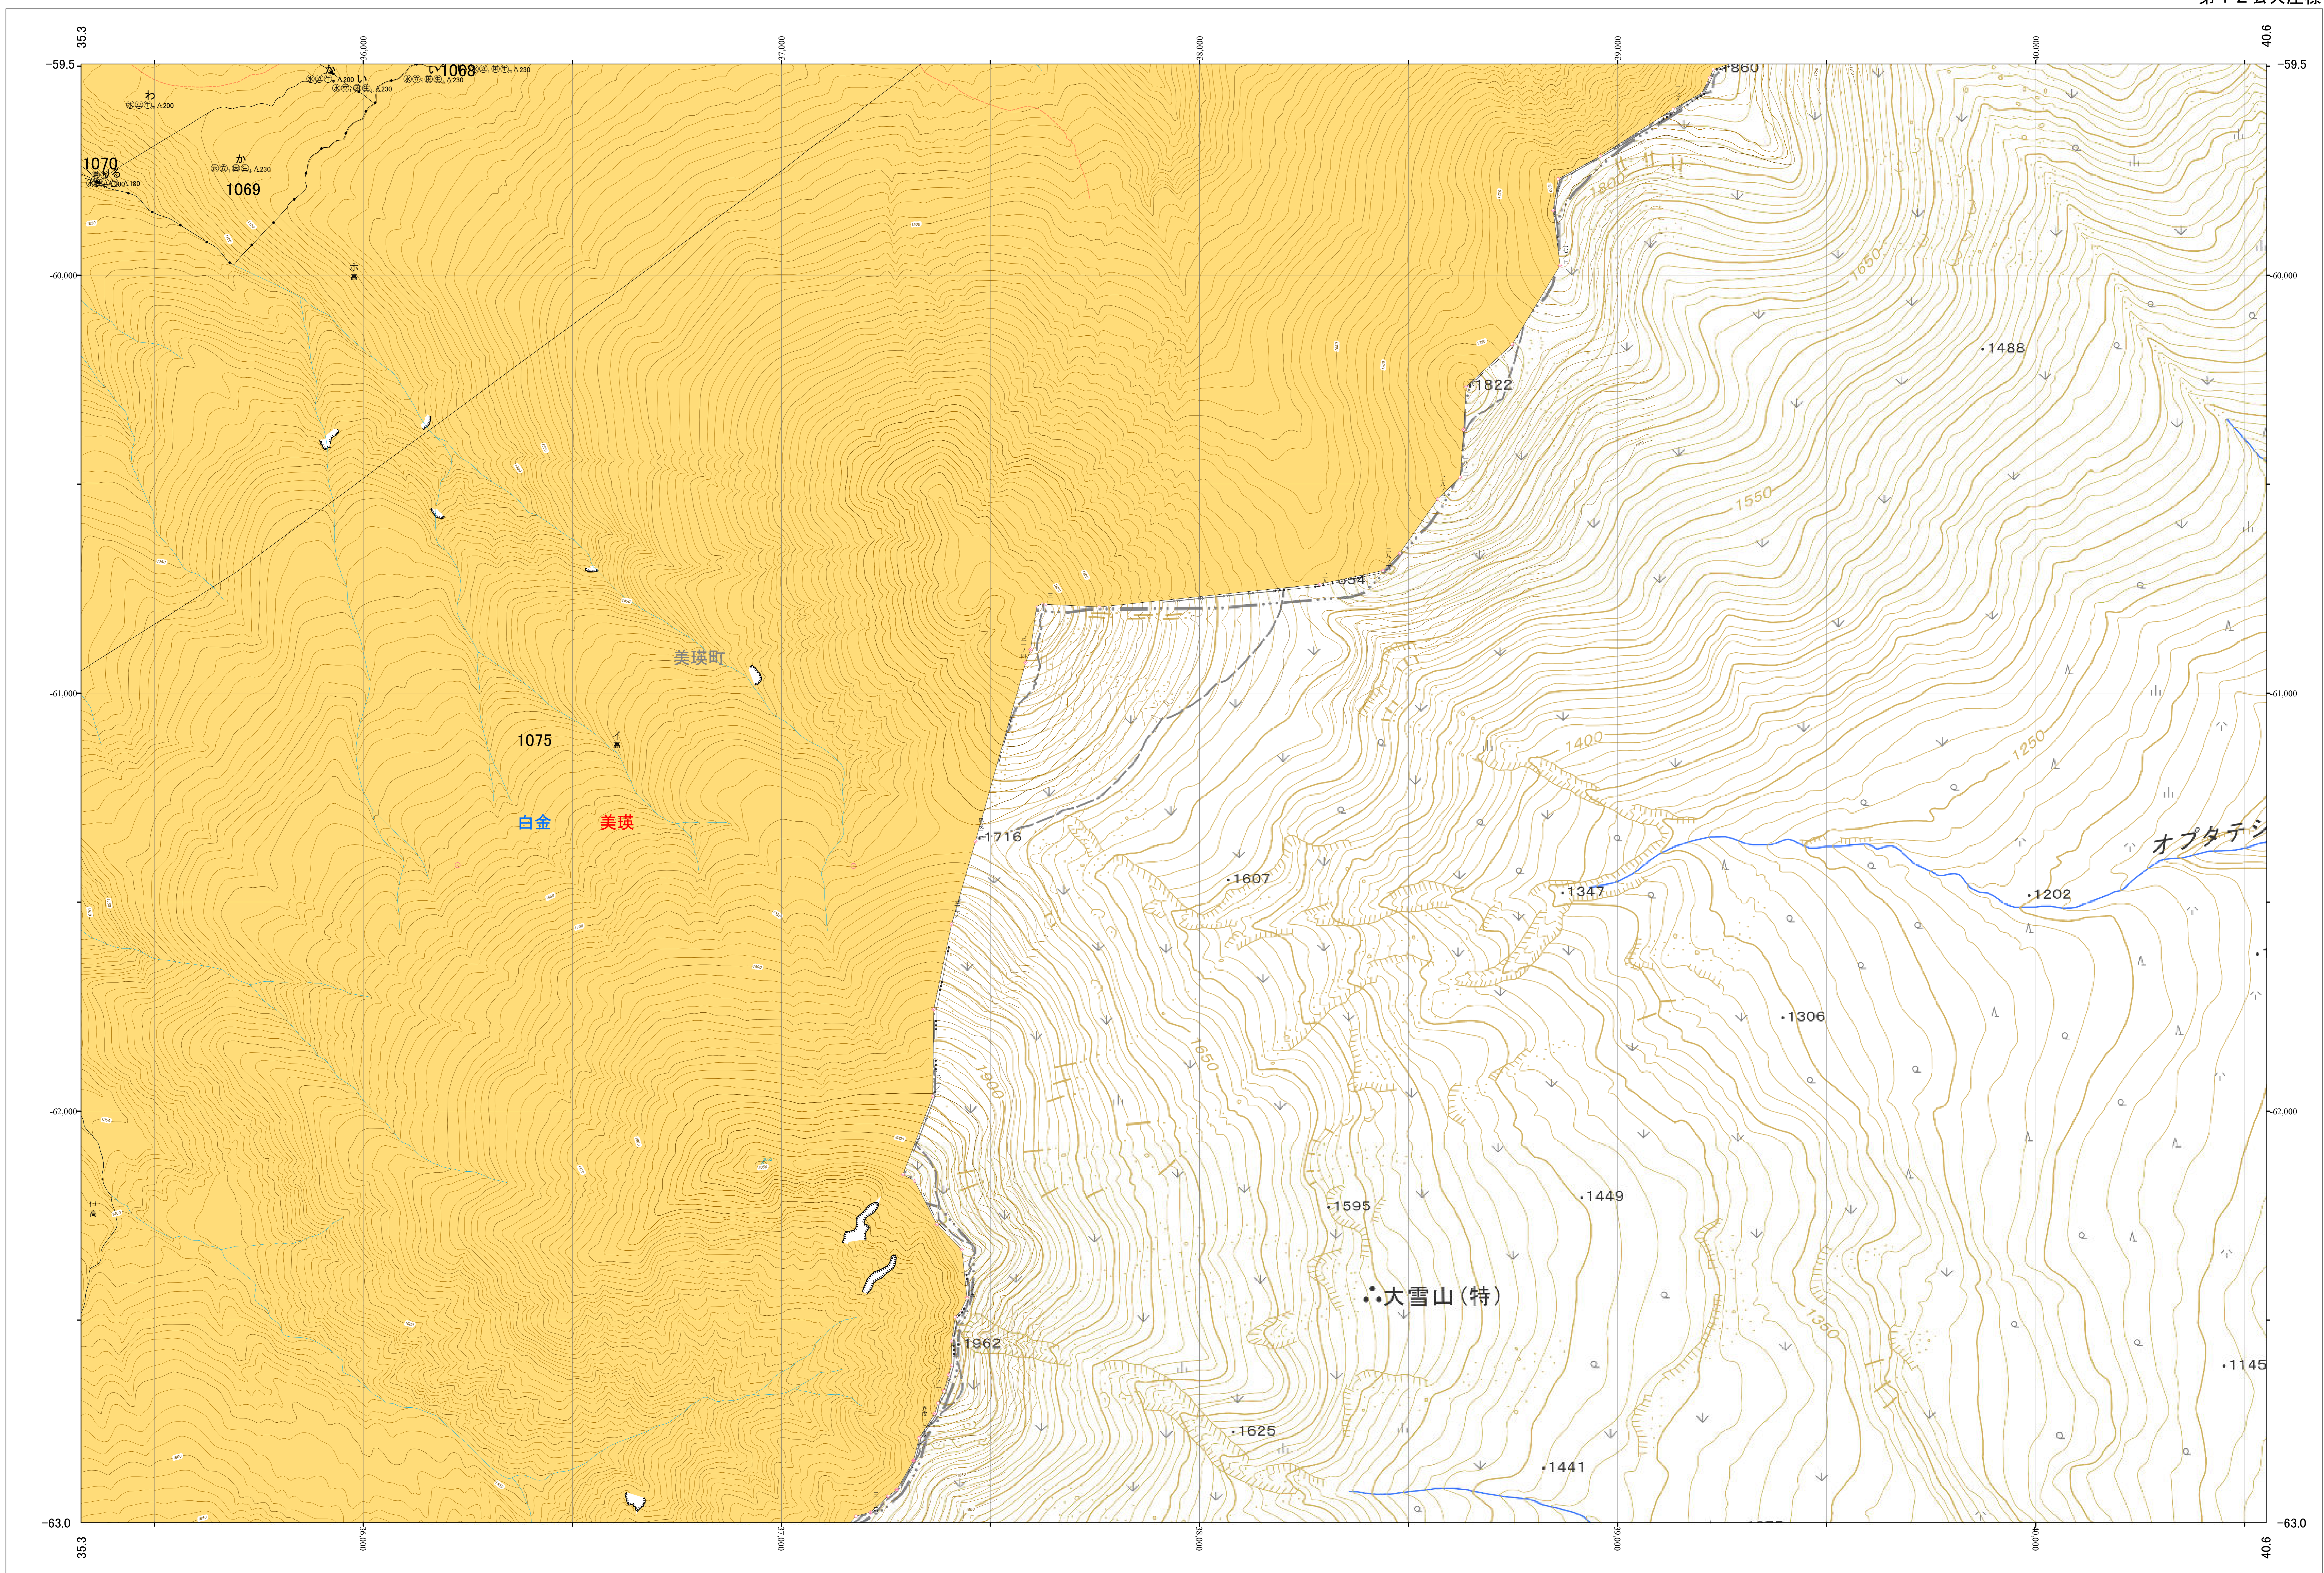

北海道森林管理局 上川南部森林計画区
上川中部森林管理署 基本図・国有林野施業実施計画図 197 (全207)

第12公共座標
9.39

林班番号: 1068~1069・1075

上川中部 197

上川中部 197

北海道森林管理局 上川中部森林管理署

林班番号: 1068~1069・1075

令和五年度 第六次樹立

「測量法に基づく国土地理院長承認(使用) R 5JHs 635」
この地図は、国土地理院長の承認を得て、同院発行の電子地形図を用いて作成したものである。
第三者がさらに複製する場合には、国土地理院長の承認を得なければならない。