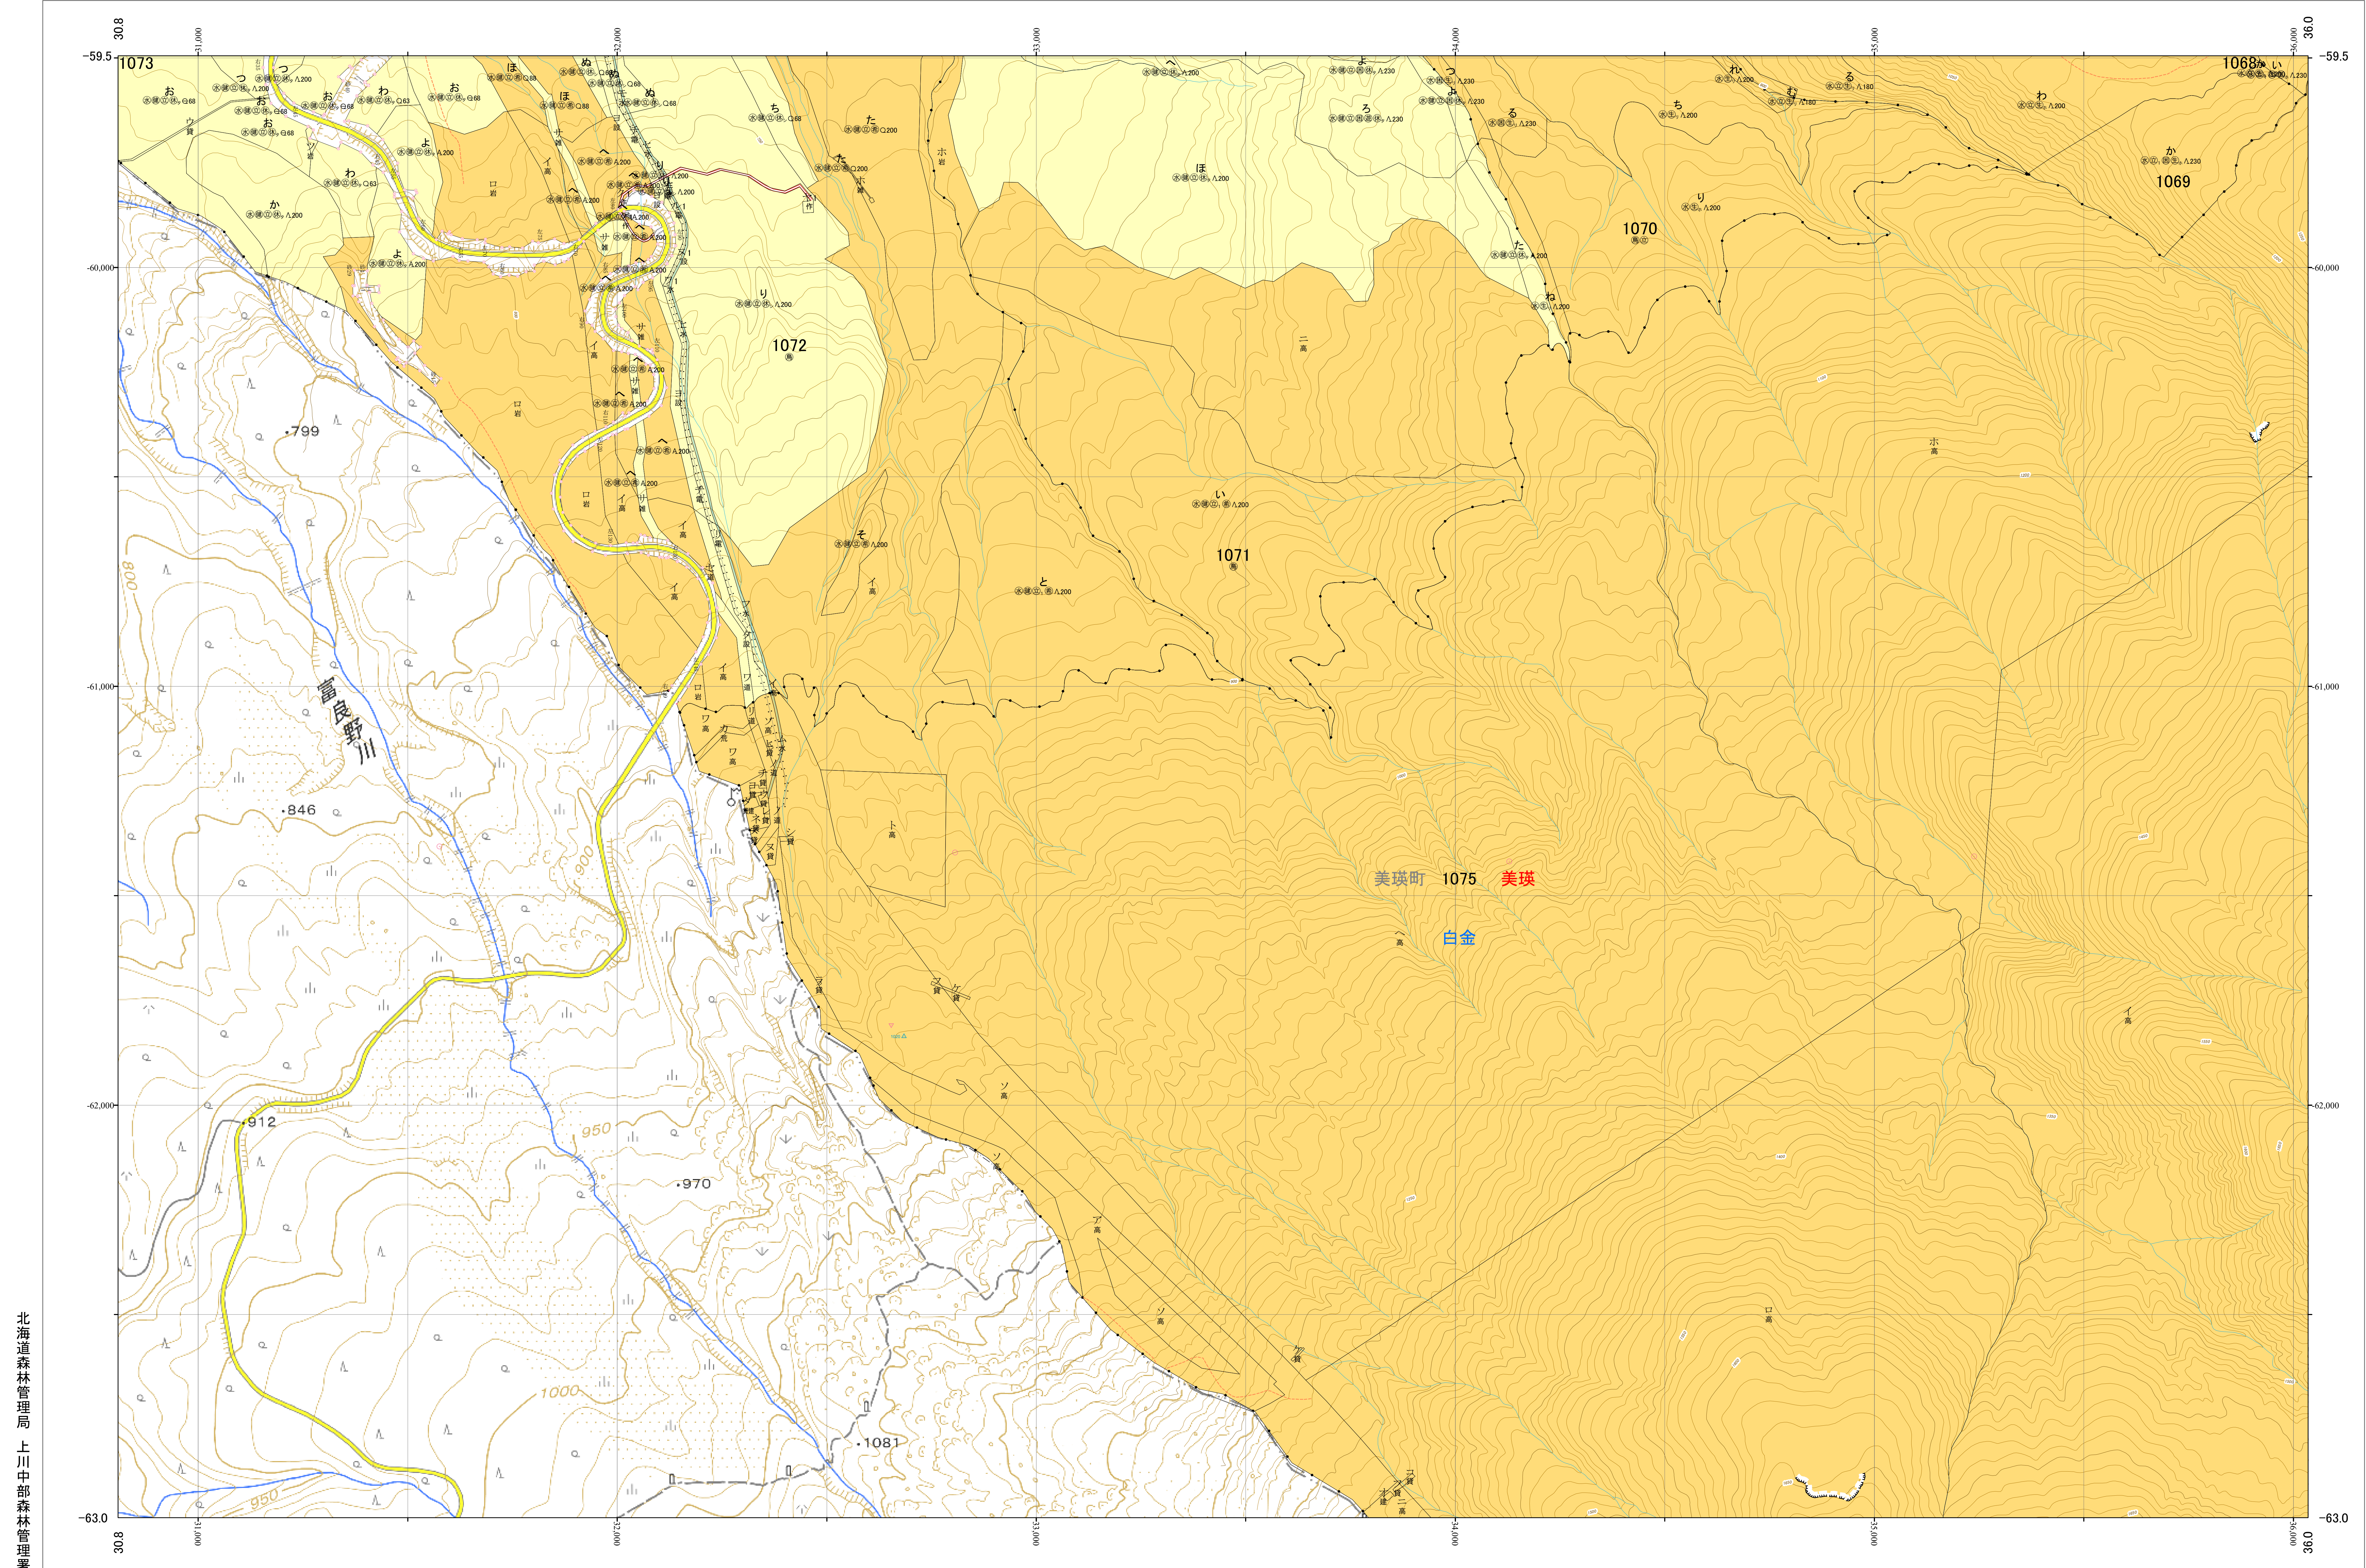

北海道森林管理局 上川南部森林計画区
上川中部森林管理署 基本図・国有林野施業実施計画図 196 (全207)

第12公共座標

上川中部 196

林班番号: 1068~1073・1075

令和五年度 第六次樹立

林班番号: 1068~1073・1075

上川中部 196

「測量法に基づく国土地理院長承認(使用) R 5JHs 635」
この地図は、国土地理院長の承認を得て、同院発行の電子地形図を用いて作成したものである。
第三者がさらに複製する場合には、国土地理院長の承認を得なければならない。

北海道森林管理局 上川中部森林管理署