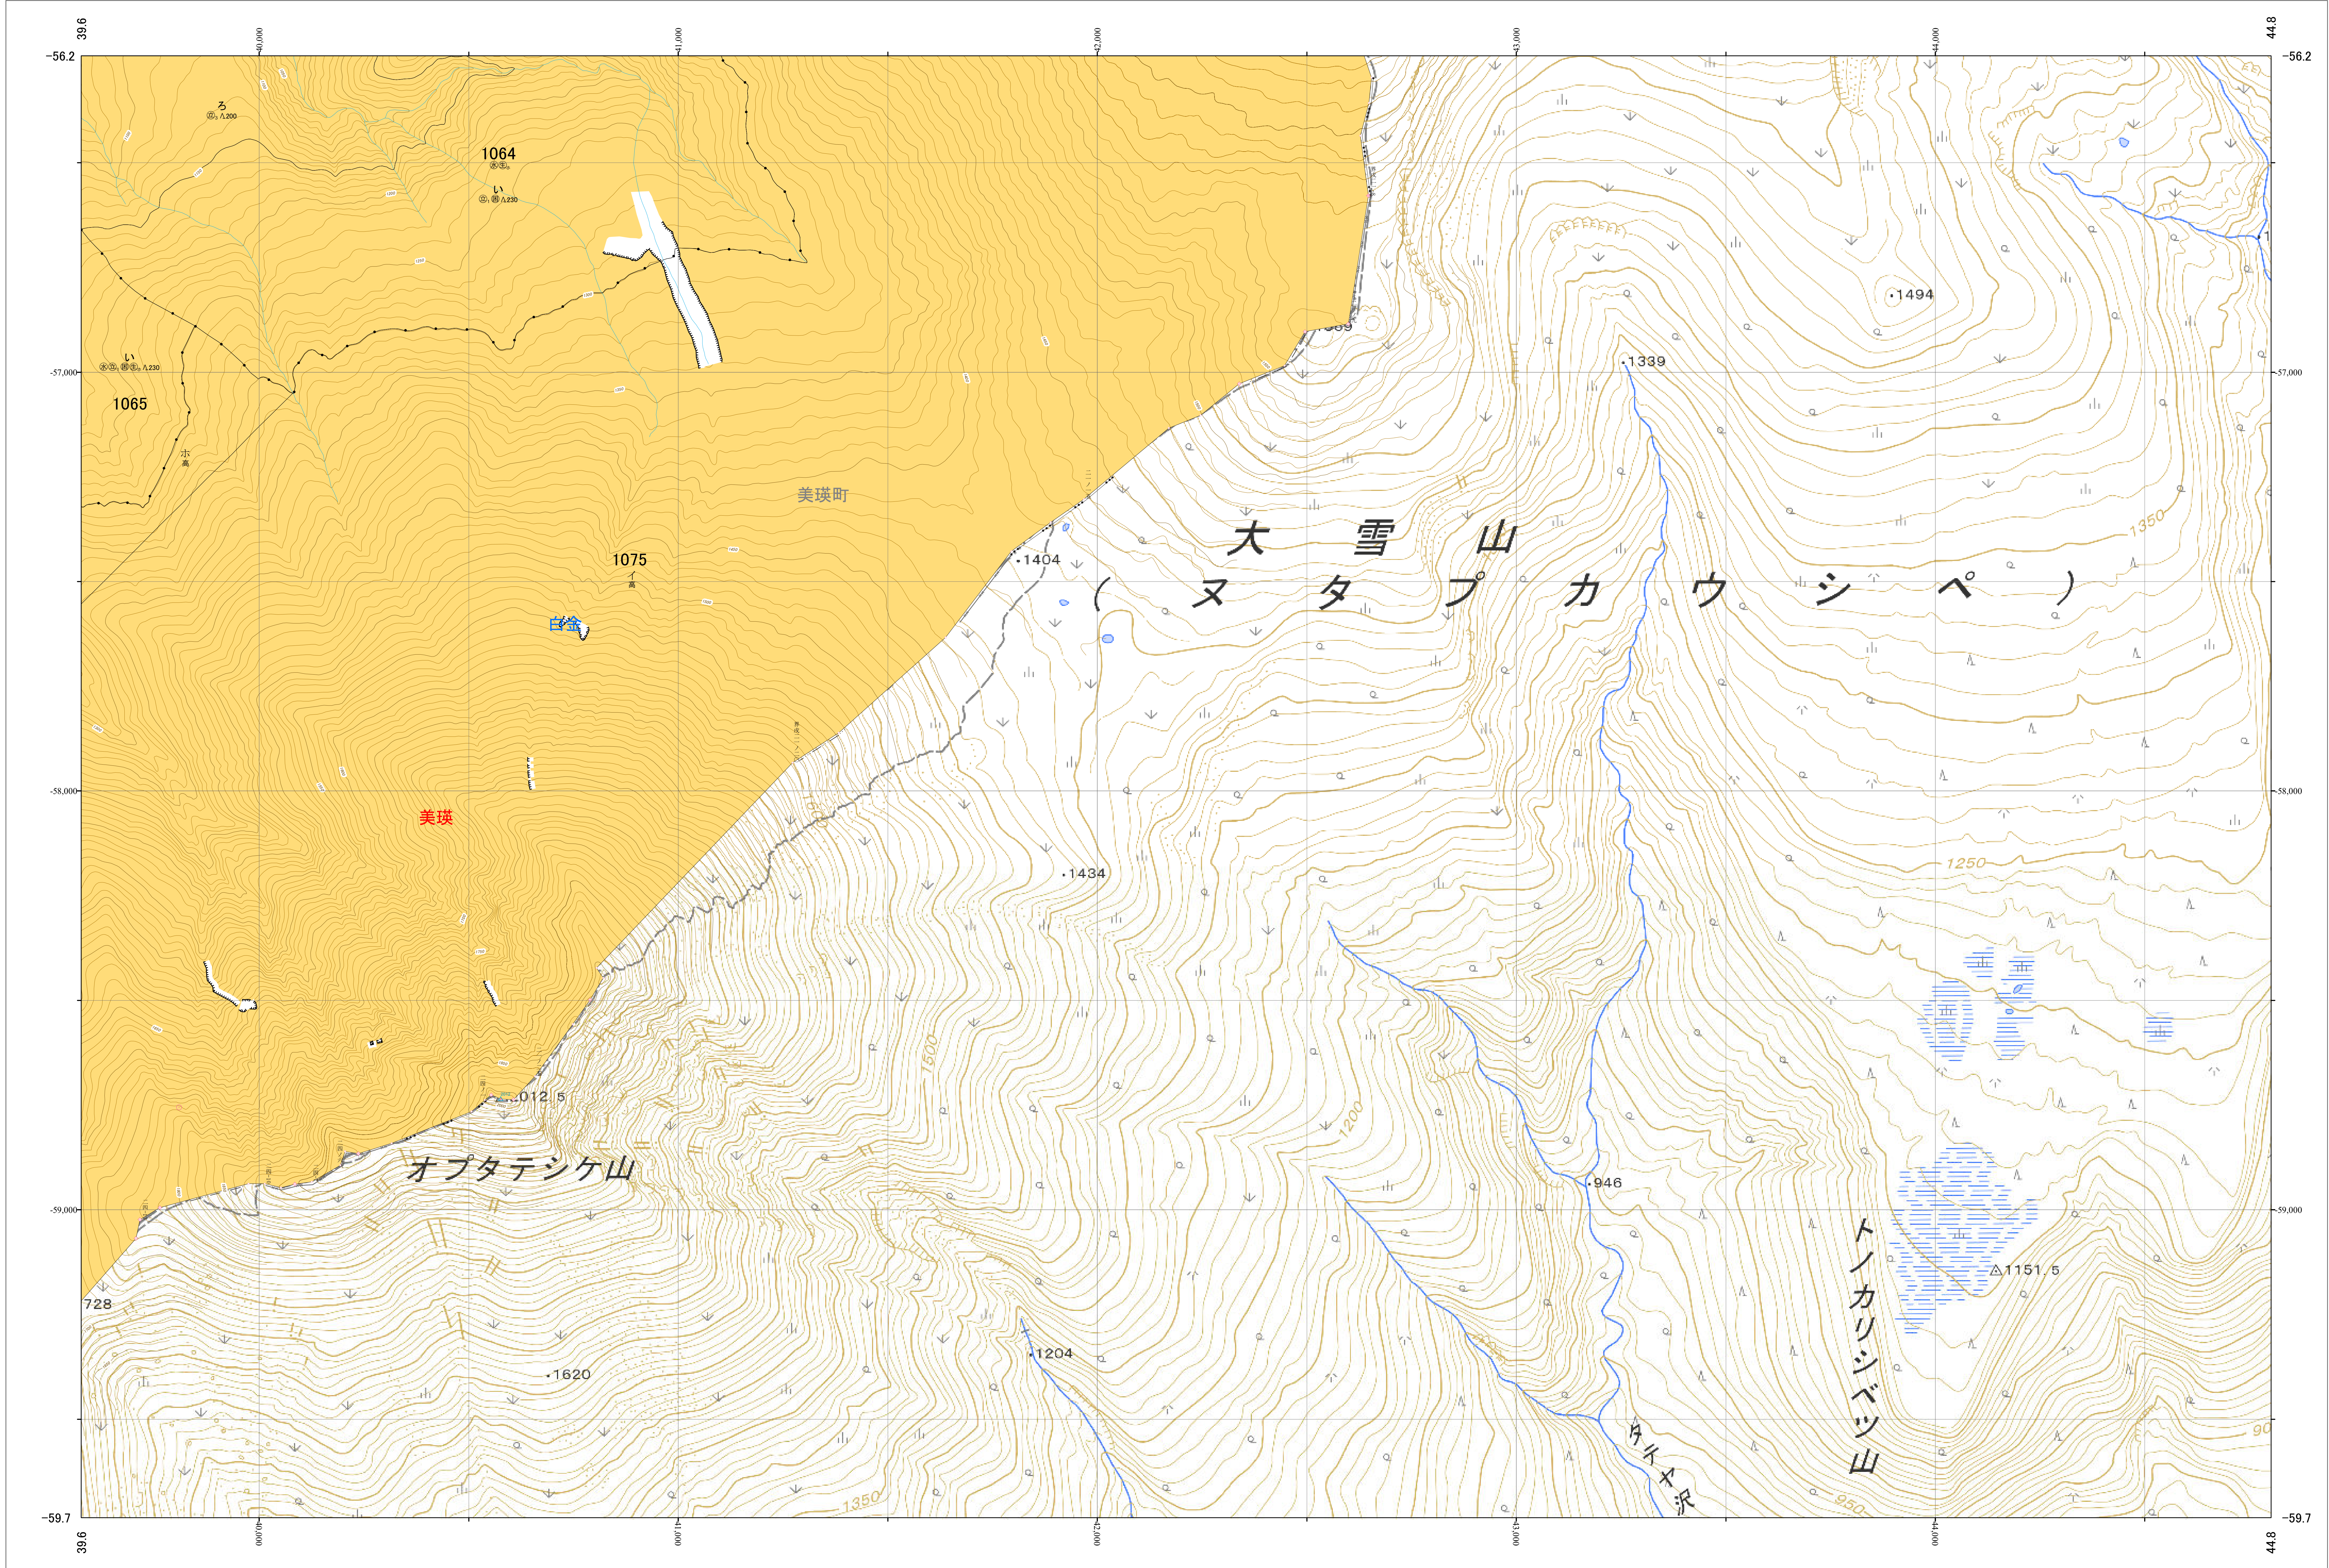

北海道森林管理局 上川南部森林計画区
上川中部森林管理署 基本図・国有林野施業実施計画図 195 (全207)

第12公共座標
9.38

林班番号: 1064~1065・1075

上川中部 195

上川中部 195

北海道森林管理局 上川中部森林管理署

林班番号: 1064~1065・1075

令和五年度 第六次樹立

1:5,000
0 100 200 300 400 500 1,000m

「測量法に基づく国土地理院長承認(使用) R 5JHs 635」
この地図は、国土地理院長の承認を得て、同院発行の電子地形図を用いて作成したものである。
第三者がさらに複製する場合には、国土地理院長の承認を得なければならない。