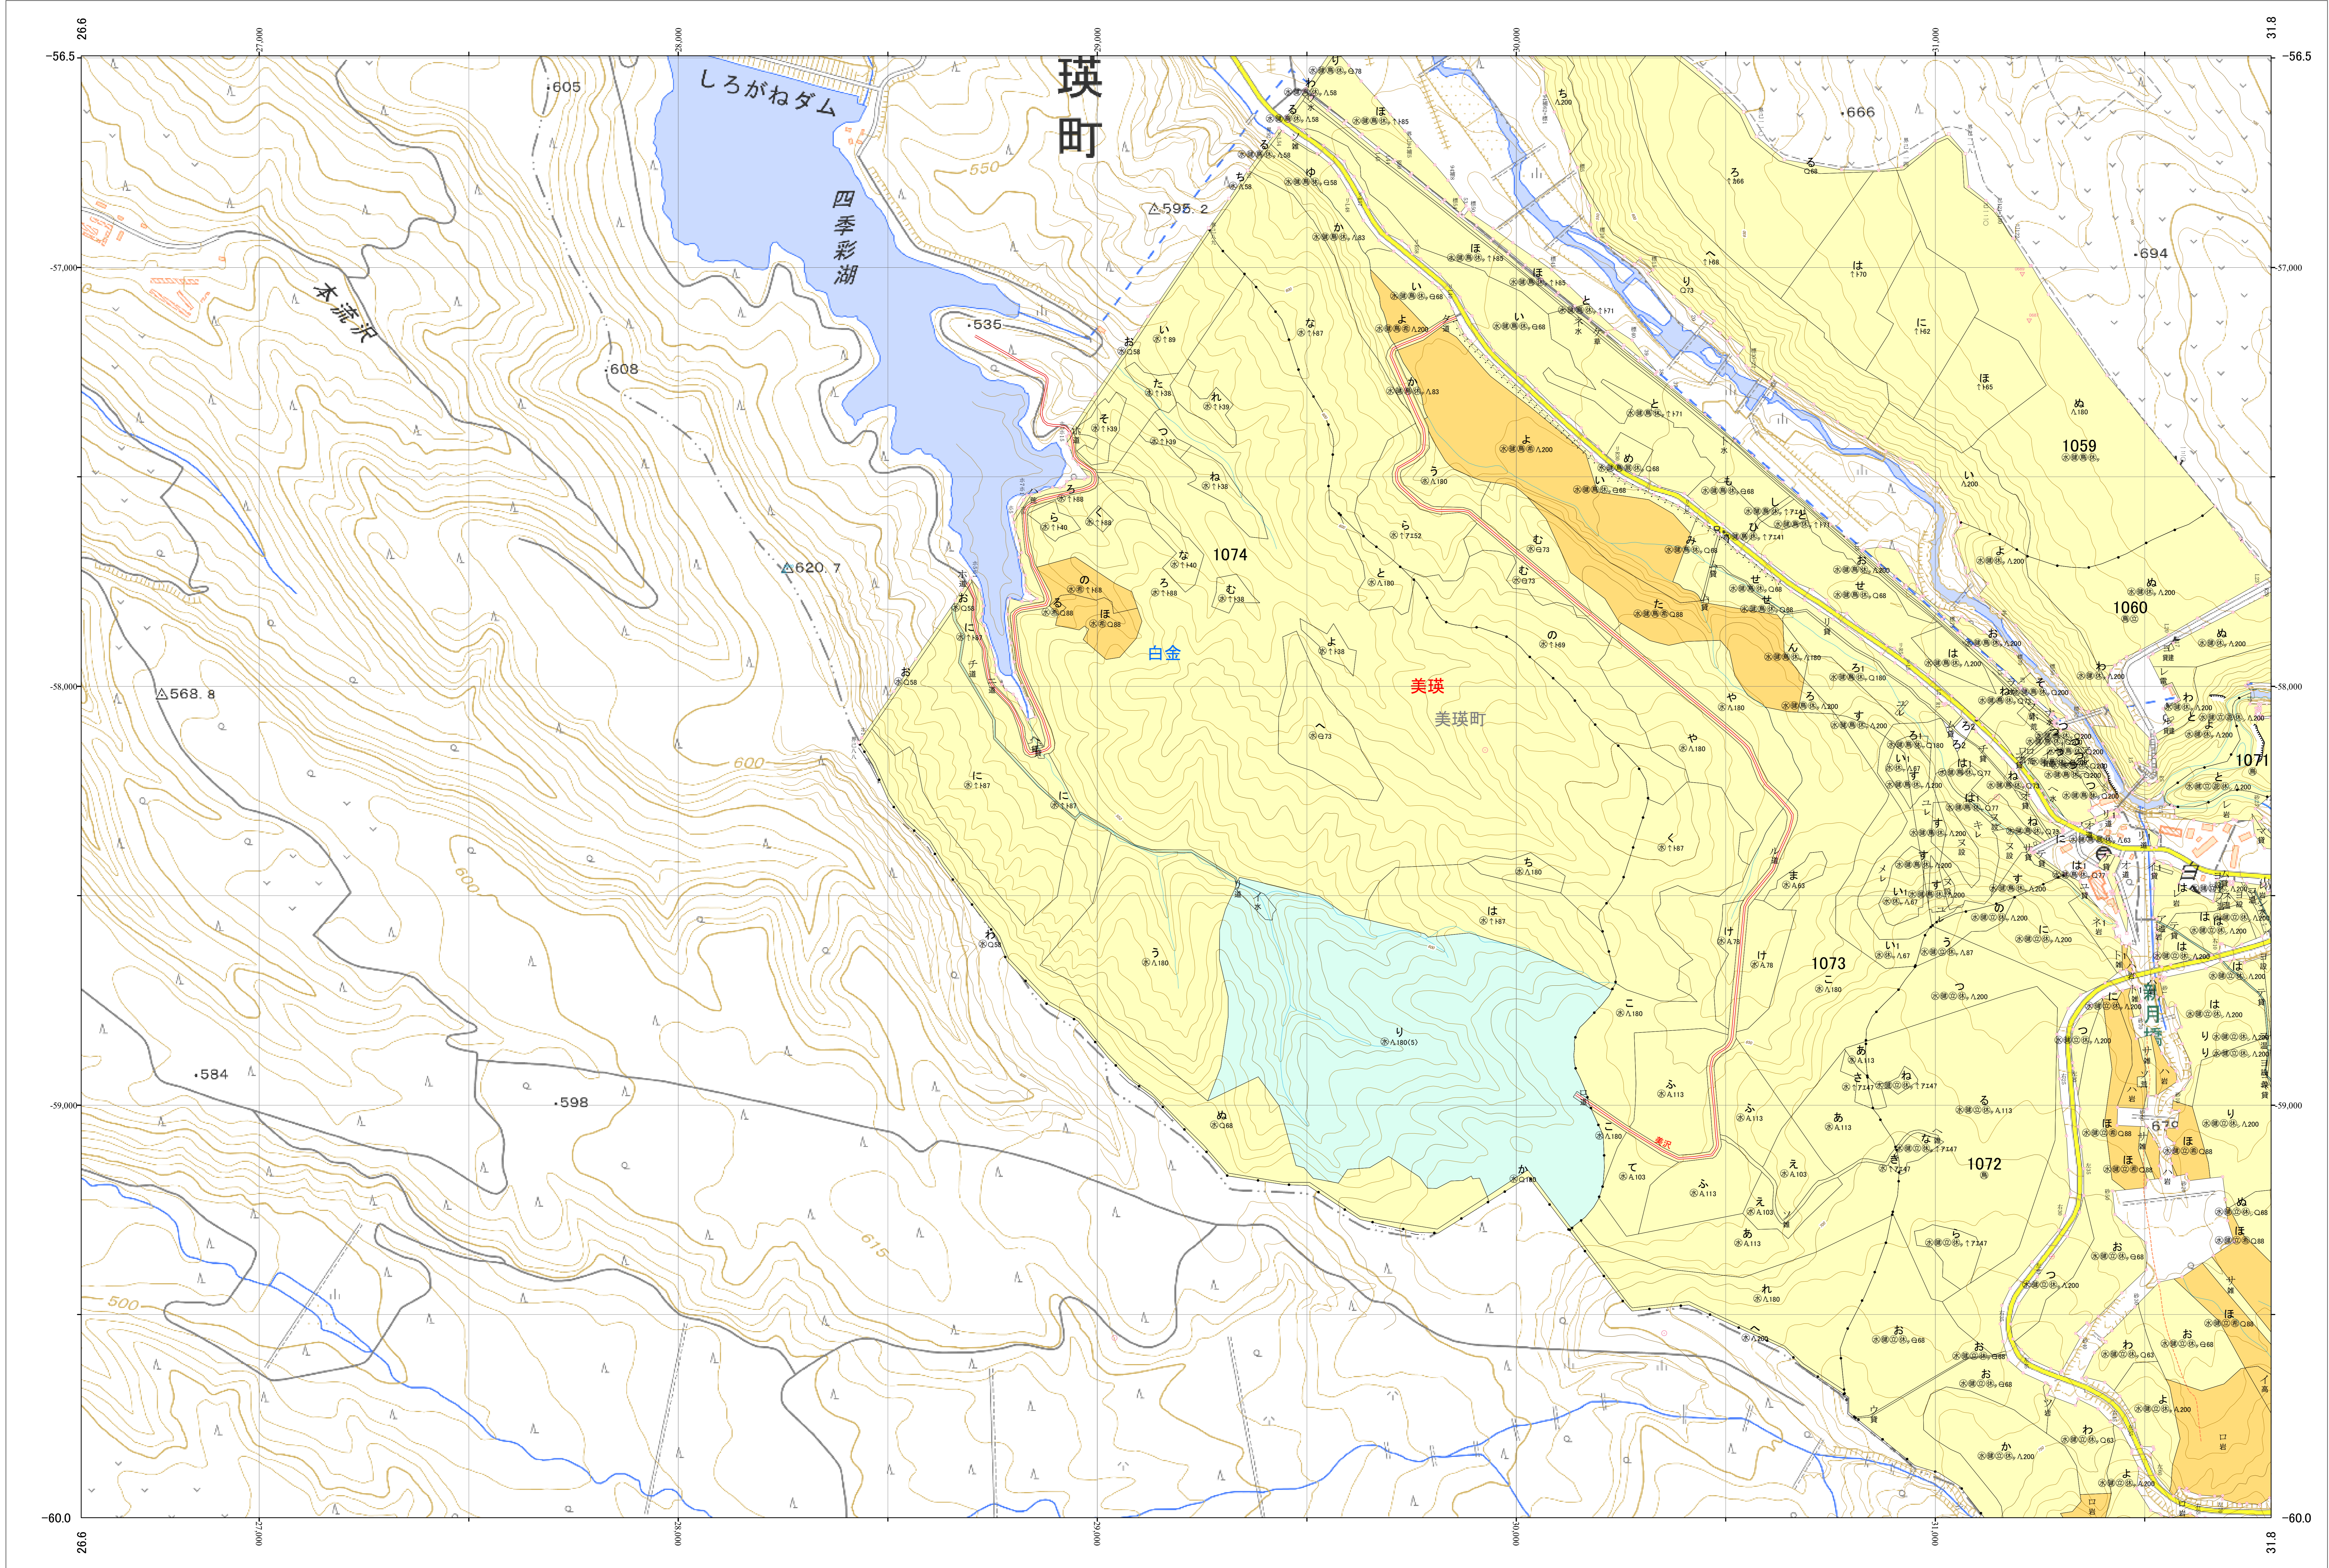

北海道森林管理局 上川南部森林計画区
 上川中部森林管理署 基本図・国有林野施業実施計画図 192 (全207)

第12公共座標
 9.42

林班番号: 1059~1060・1071~1074

上川中部 192

林班番号: 1059~1060・1071~1074
 令和五年度 第六次樹立

北海道森林管理局 上川中部森林管理署
 上川中部 192

「測量法に基づく国土地理院長承認(使用) R 5JHs 635」
 この地図は、国土地理院長の承認を得て、同院発行の電子地形図を用いて作成したものである。
 第三者がさらに複製する場合には、国土地理院長の承認を得なければならない。