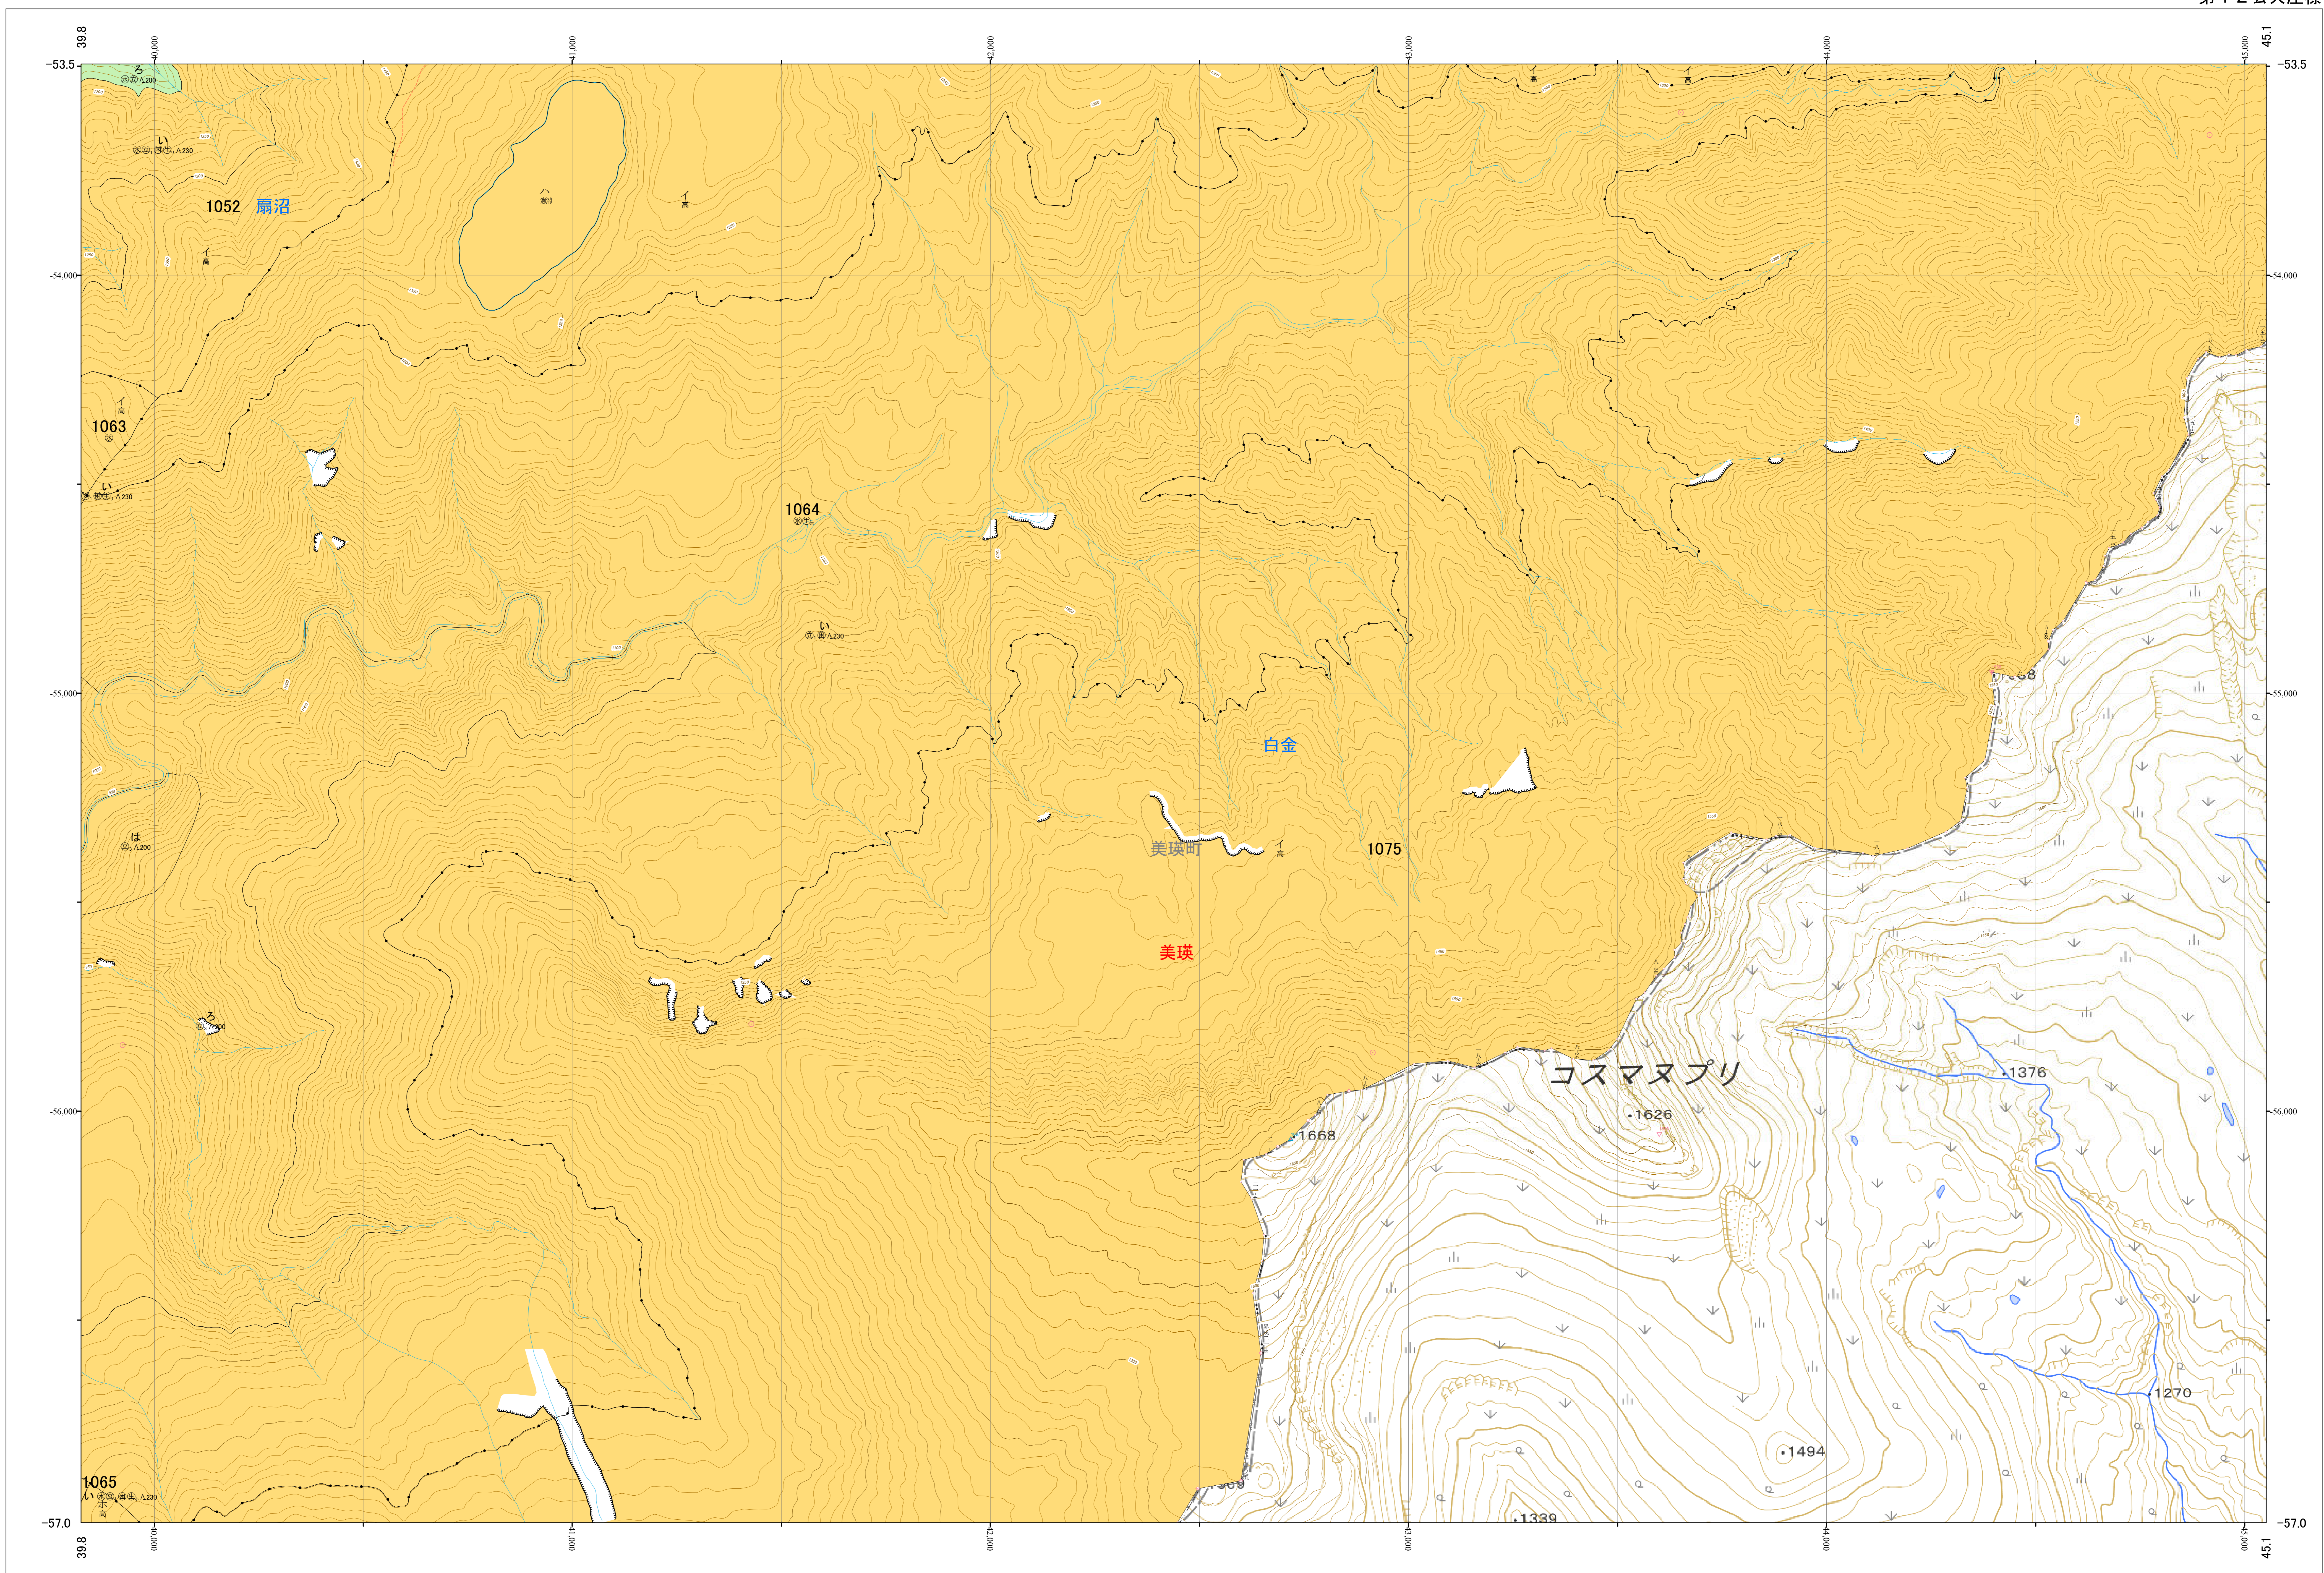

北海道森林管理局 上川南部森林計画区  
上川中部森林管理署 基本図・国有林野施業実施計画図 190 (全207)

第12公共座標

上川中部 190

林班番号: 1052・1063～1065・1075

令和五年度 第六次樹立

林班番号: 1052・1063～1065・1075

上川中部 190

北海道森林管理局 上川中部森林管理署

「測量法に基づく国土地理院長承認(使用) R 5JHs 635」  
この地図は、国土地理院長の承認を得て、同院発行の電子地形図を用いて作成したものである。  
第三者がさらに複製する場合には、国土地理院長の承認を得なければならない。