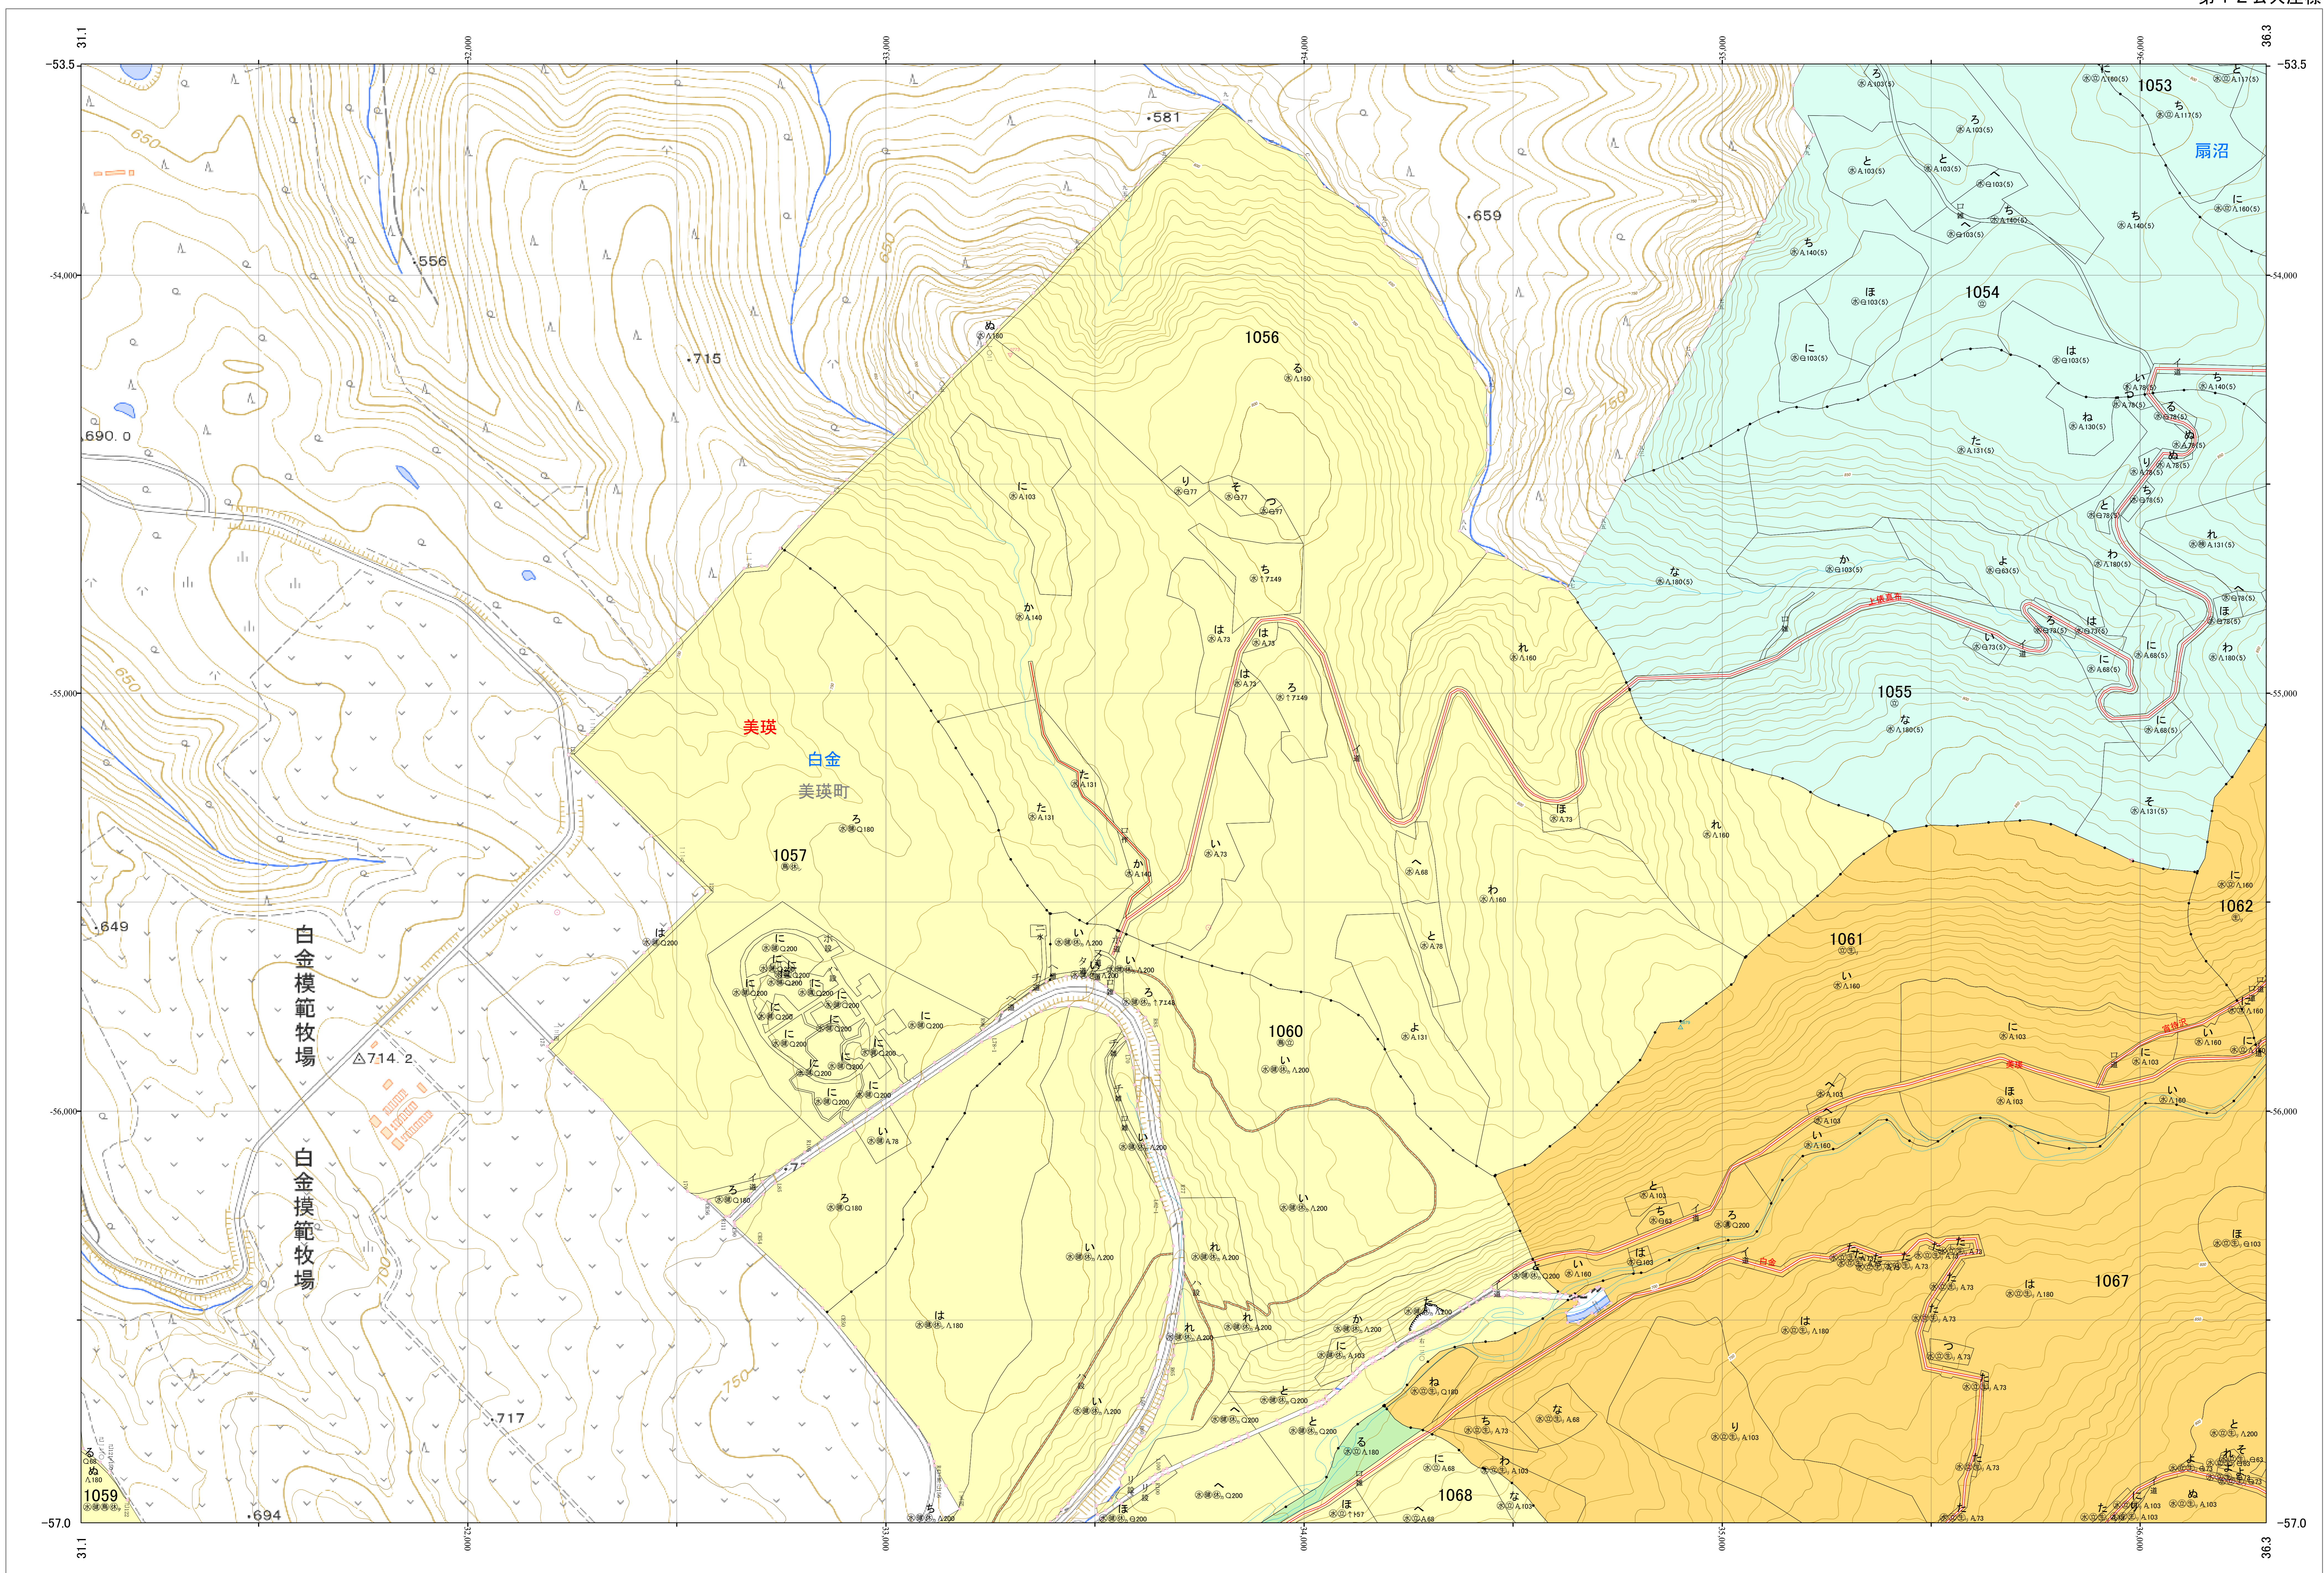

北海道森林管理局 上川南部森林計画区
上川中部森林管理署 基本図・国有林野施業実施計画図 188 (全207)

第12公共座標

林班番号: 1053~1057・1059~1062・1067~1068

上川中部 188

上川中部 188

北海道森林管理局 上川中部森林管理署

林班番号: 1053~1057・1059~1062・1067~1068
令和五年度 第六次樹立

「測量法に基づく国土院院長承認(使用) R 5JHs 635」
この地図は、国土院院長の承認を得て、同院発行の電子地形図を用いて作成したものである。
第三者がさらに複製する場合には、国土院院長の承認を得なければならない。