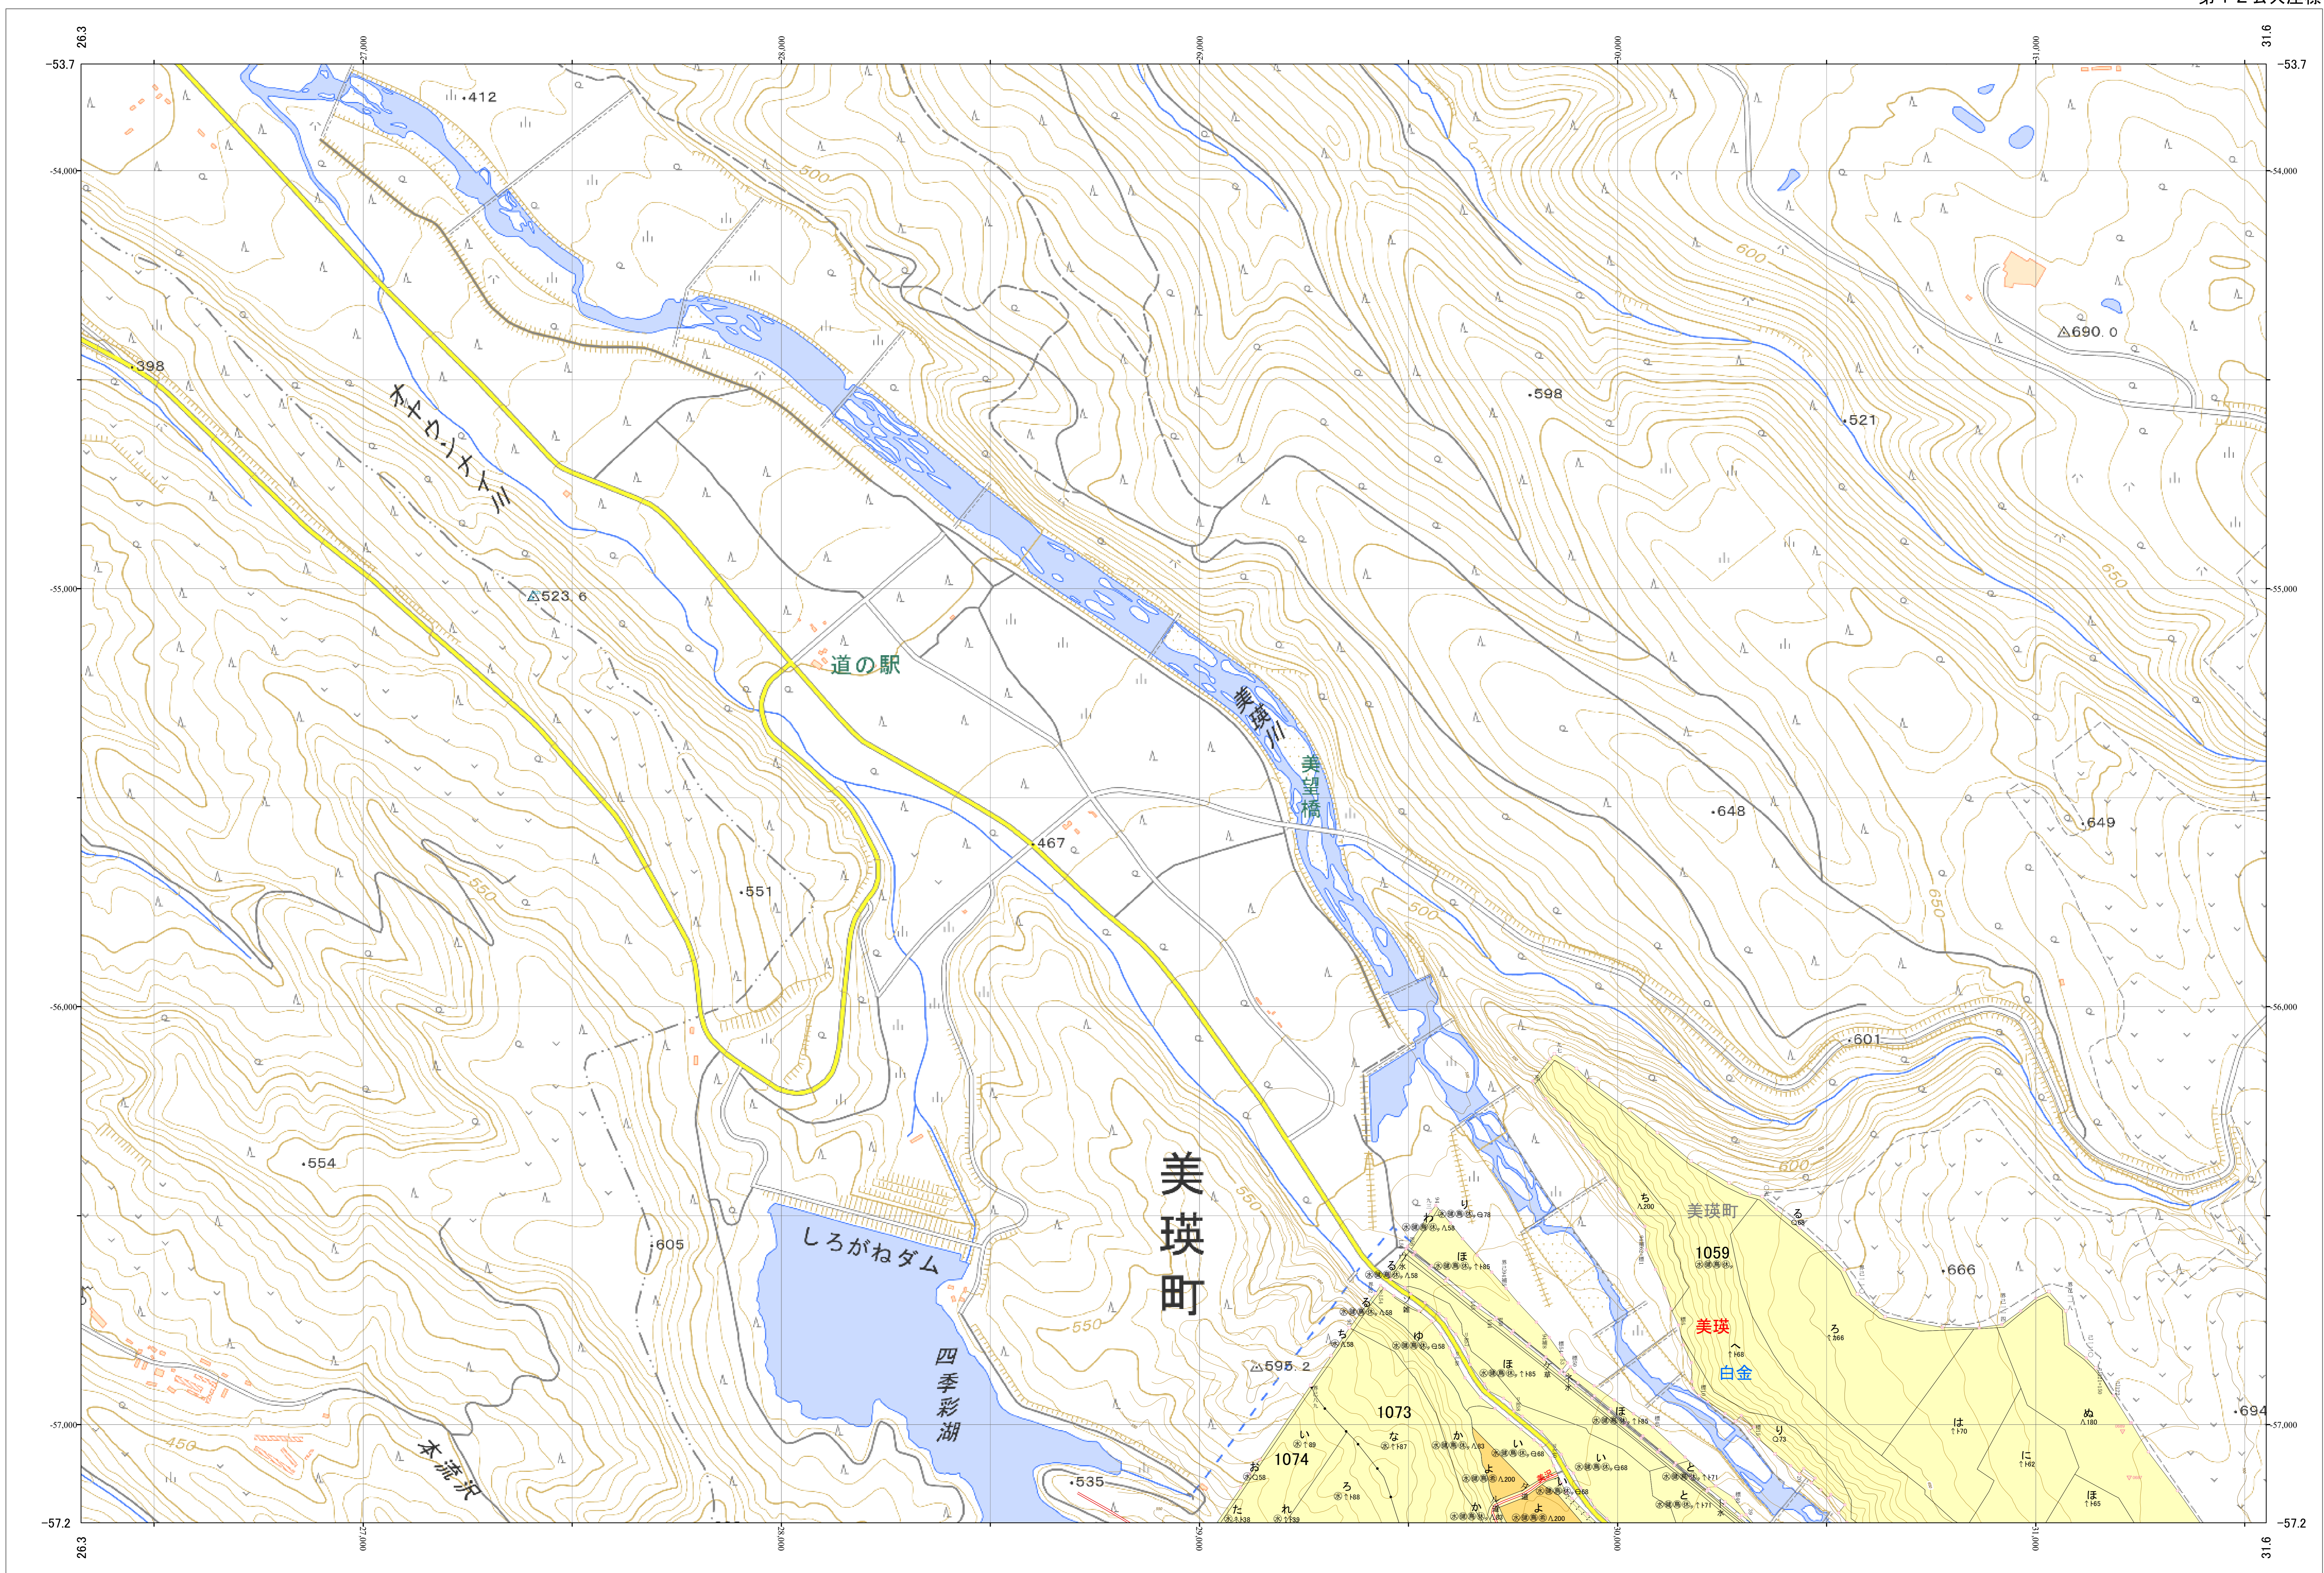

北海道森林管理局 上川南部森林計画区
上川中部森林管理署 基本図・国有林野施業実施計画図 187 (全207)

第12公共座標
9.43

林班番号: 1059・1073~1074

上川中部 187

上川中部 187

林班番号: 1059・1073~1074

令和五年度 第六次樹立

「測量法に基づく国土院院長承認(使用) R 5JHs 635」
この地図は、国土院院長の承認を得て、同院発行の電子地形図を用いて作成したものである。
第三者がさらに複製する場合には、国土院院長の承認を得なければならない。