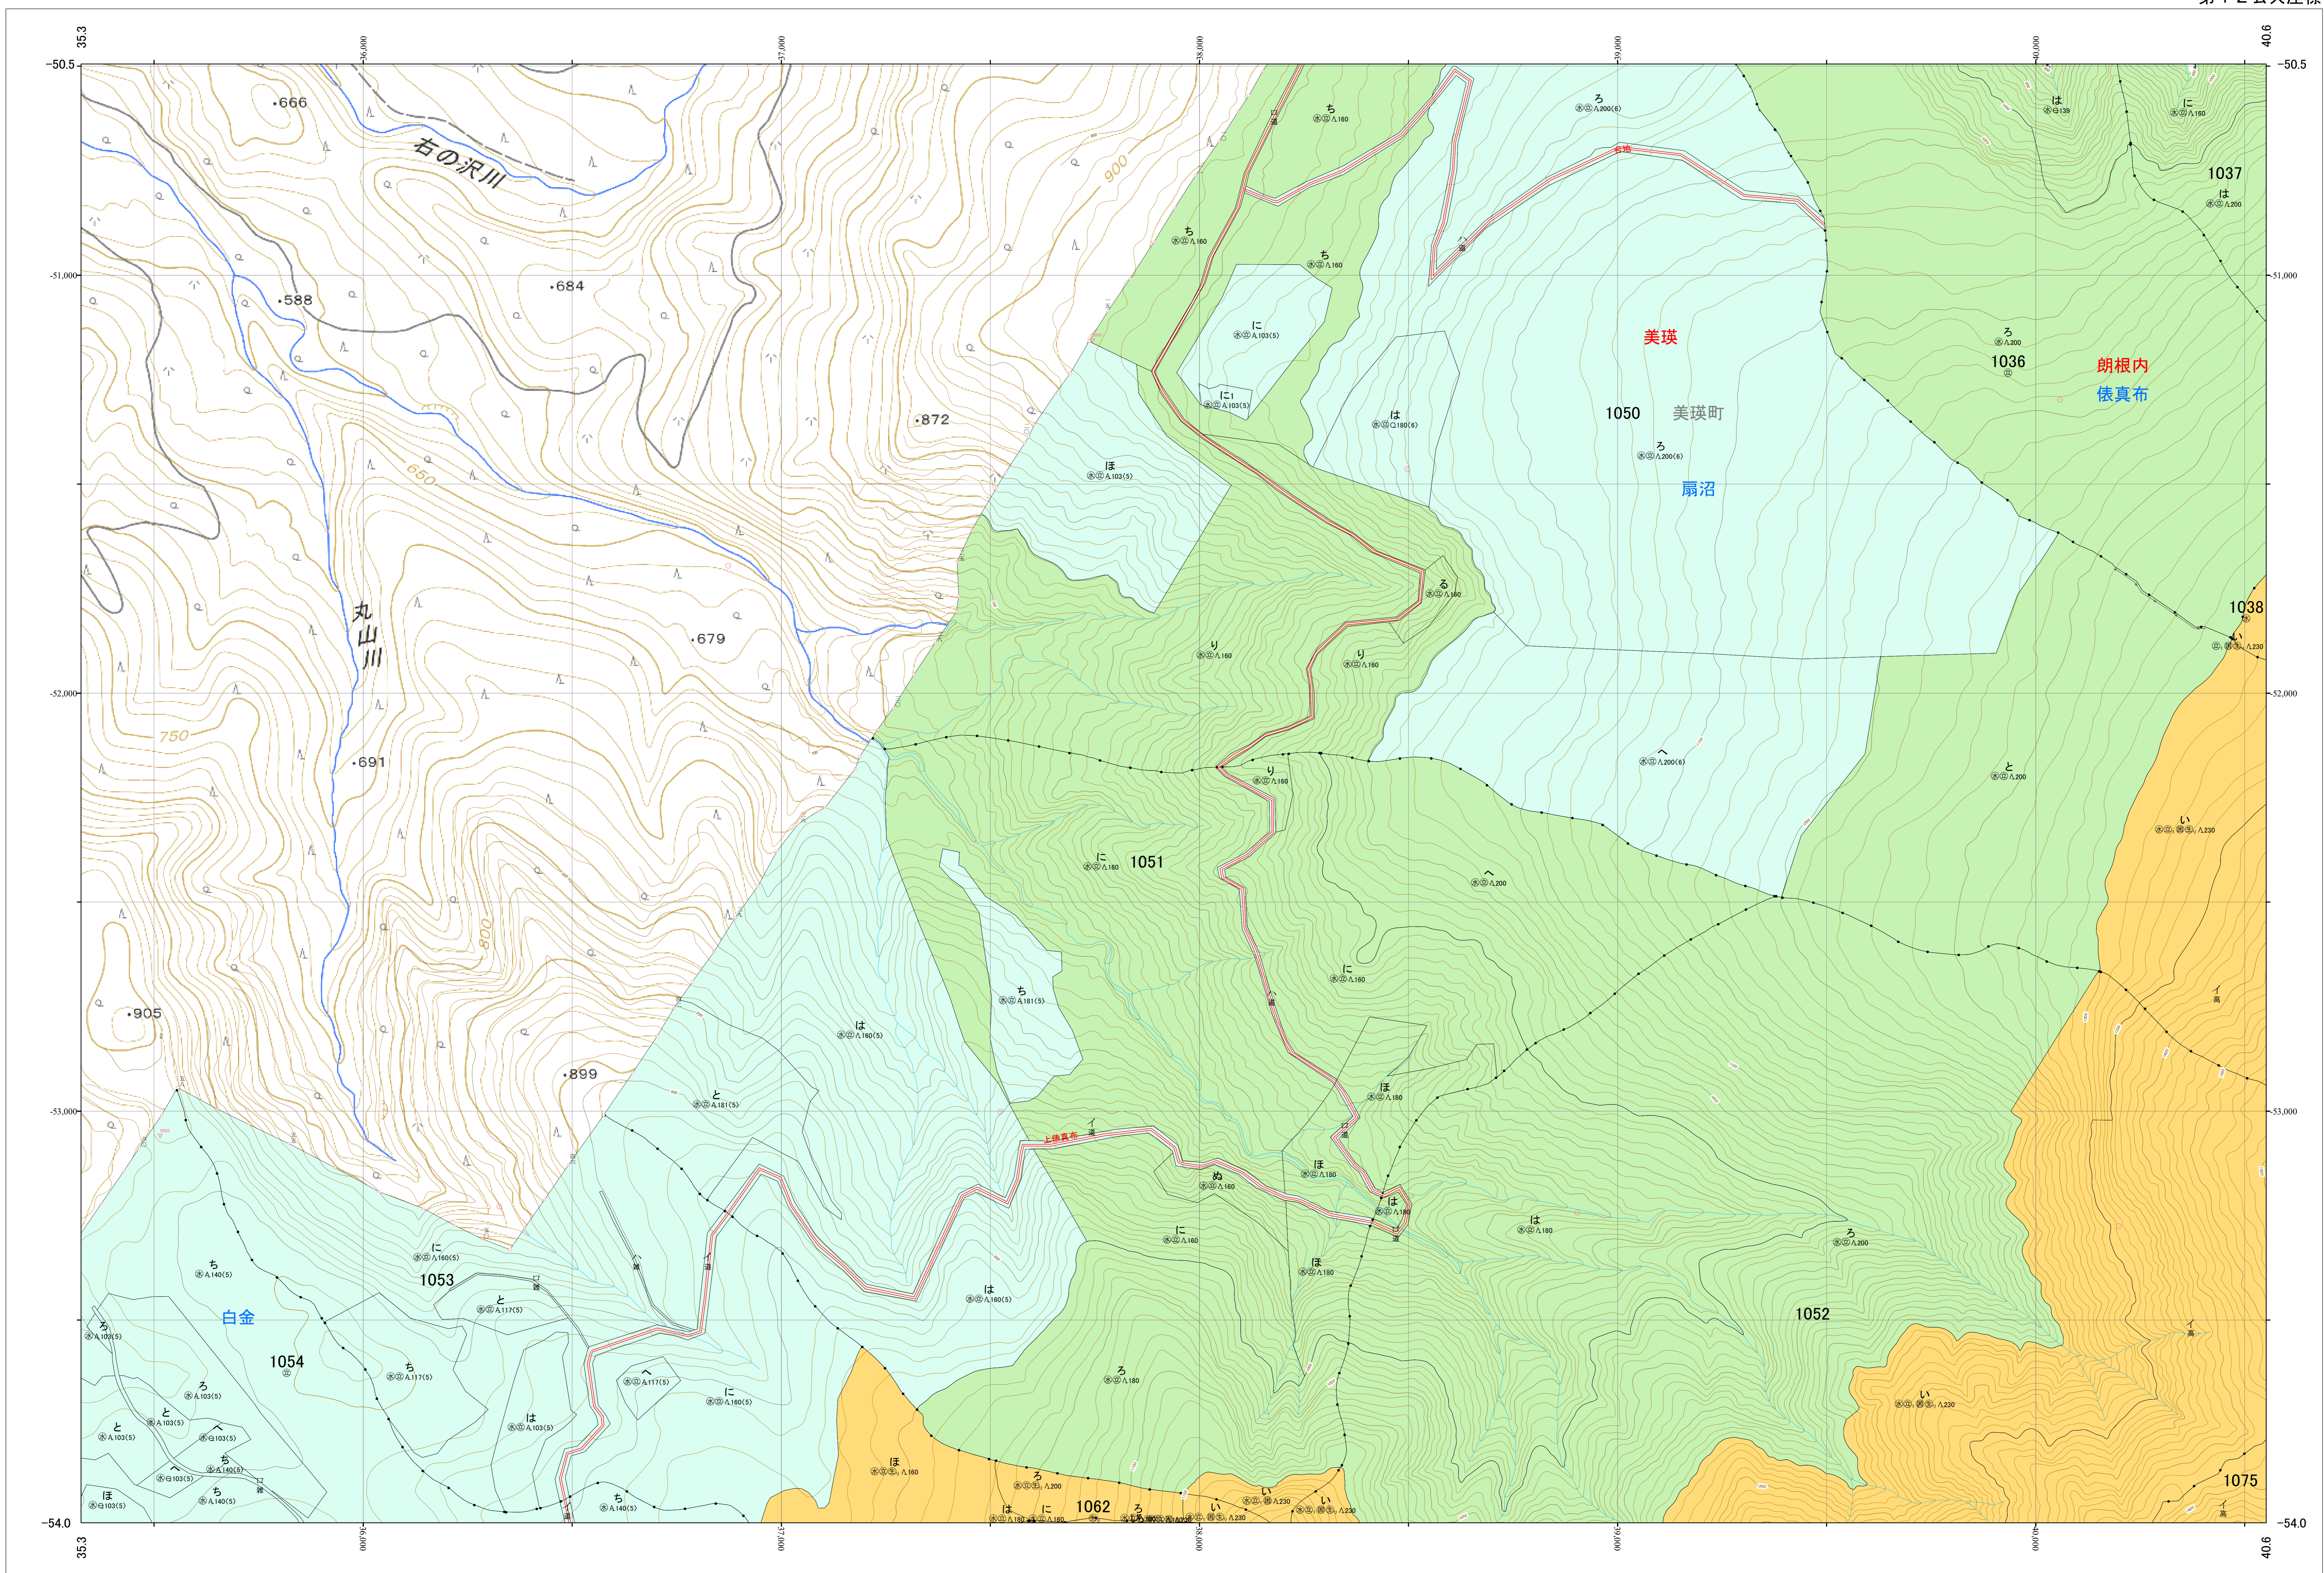

北海道森林管理局 上川南部森林計画区
 上川中部森林管理署 基本図・国有林野施業実施計画図 185 (全207)

第12公共座標
 9.41

林班番号: 1036~1039・1050~1055・1062~1064・1075

上川中部 185

林班番号: 1036~1039・1050~1055・1062~1064・1075

令和五年度 第六次樹立

上川中部 185

北海道森林管理局 上川中部森林管理署

「測量法に基づく国土地理院長承認(使用) R 5JHs 635」
 この地図は、国土地理院長の承認を得て、同院発行の電子地形図を用いて作成したものである。
 第三者がさらに複製する場合には、国土地理院長の承認を得なければならない。