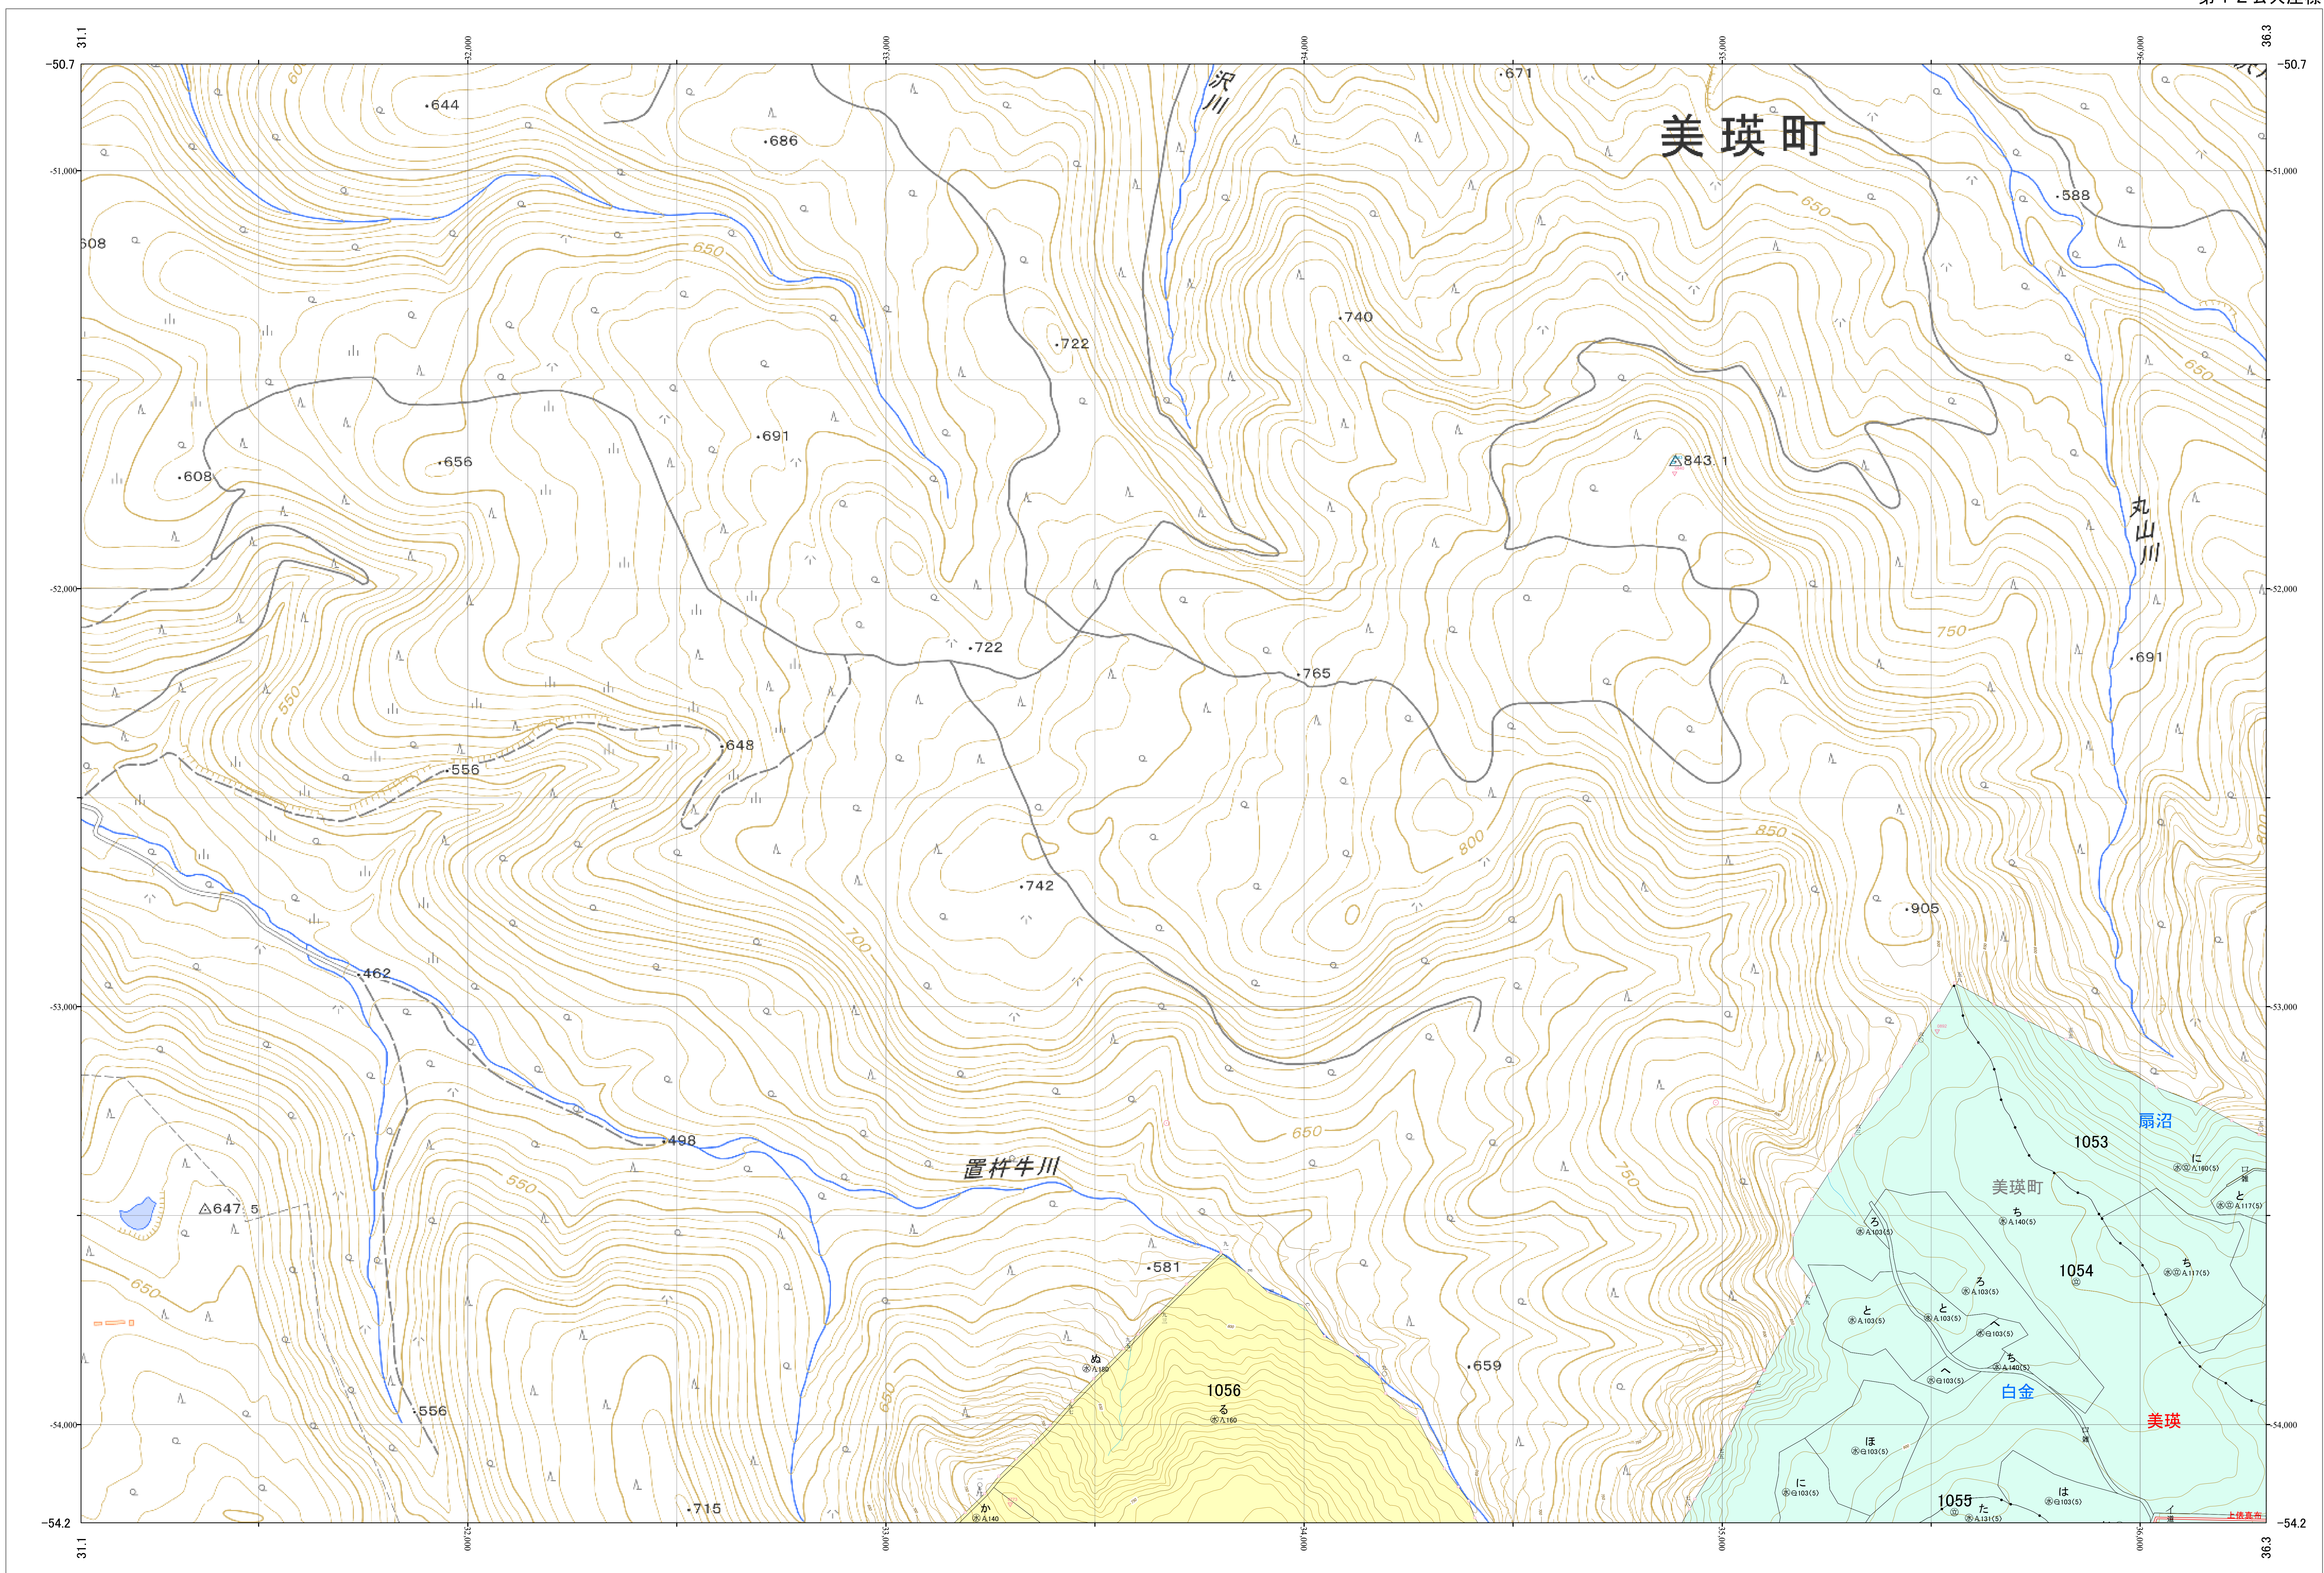

北海道森林管理局 上川南部森林計画区
 上川中部森林管理署 基本図・国有林野施業実施計画図 184 (全207)

第12公共座標
 9.42

林班番号: 1053~1056

上川中部 184

上川中部 184

林班番号: 1053~1056

令和五年度 第六次樹立

1:5,000
 0 100 200 300 400 500 1,000m

「測量法に基づく国土地理院長承認(使用) R 5JHs 635」
 この地図は、国土地理院長の承認を得て、同院発行の電子地形図を用いて作成したものである。
 第三者がさらに複製する場合には、国土地理院長の承認を得なければならない。