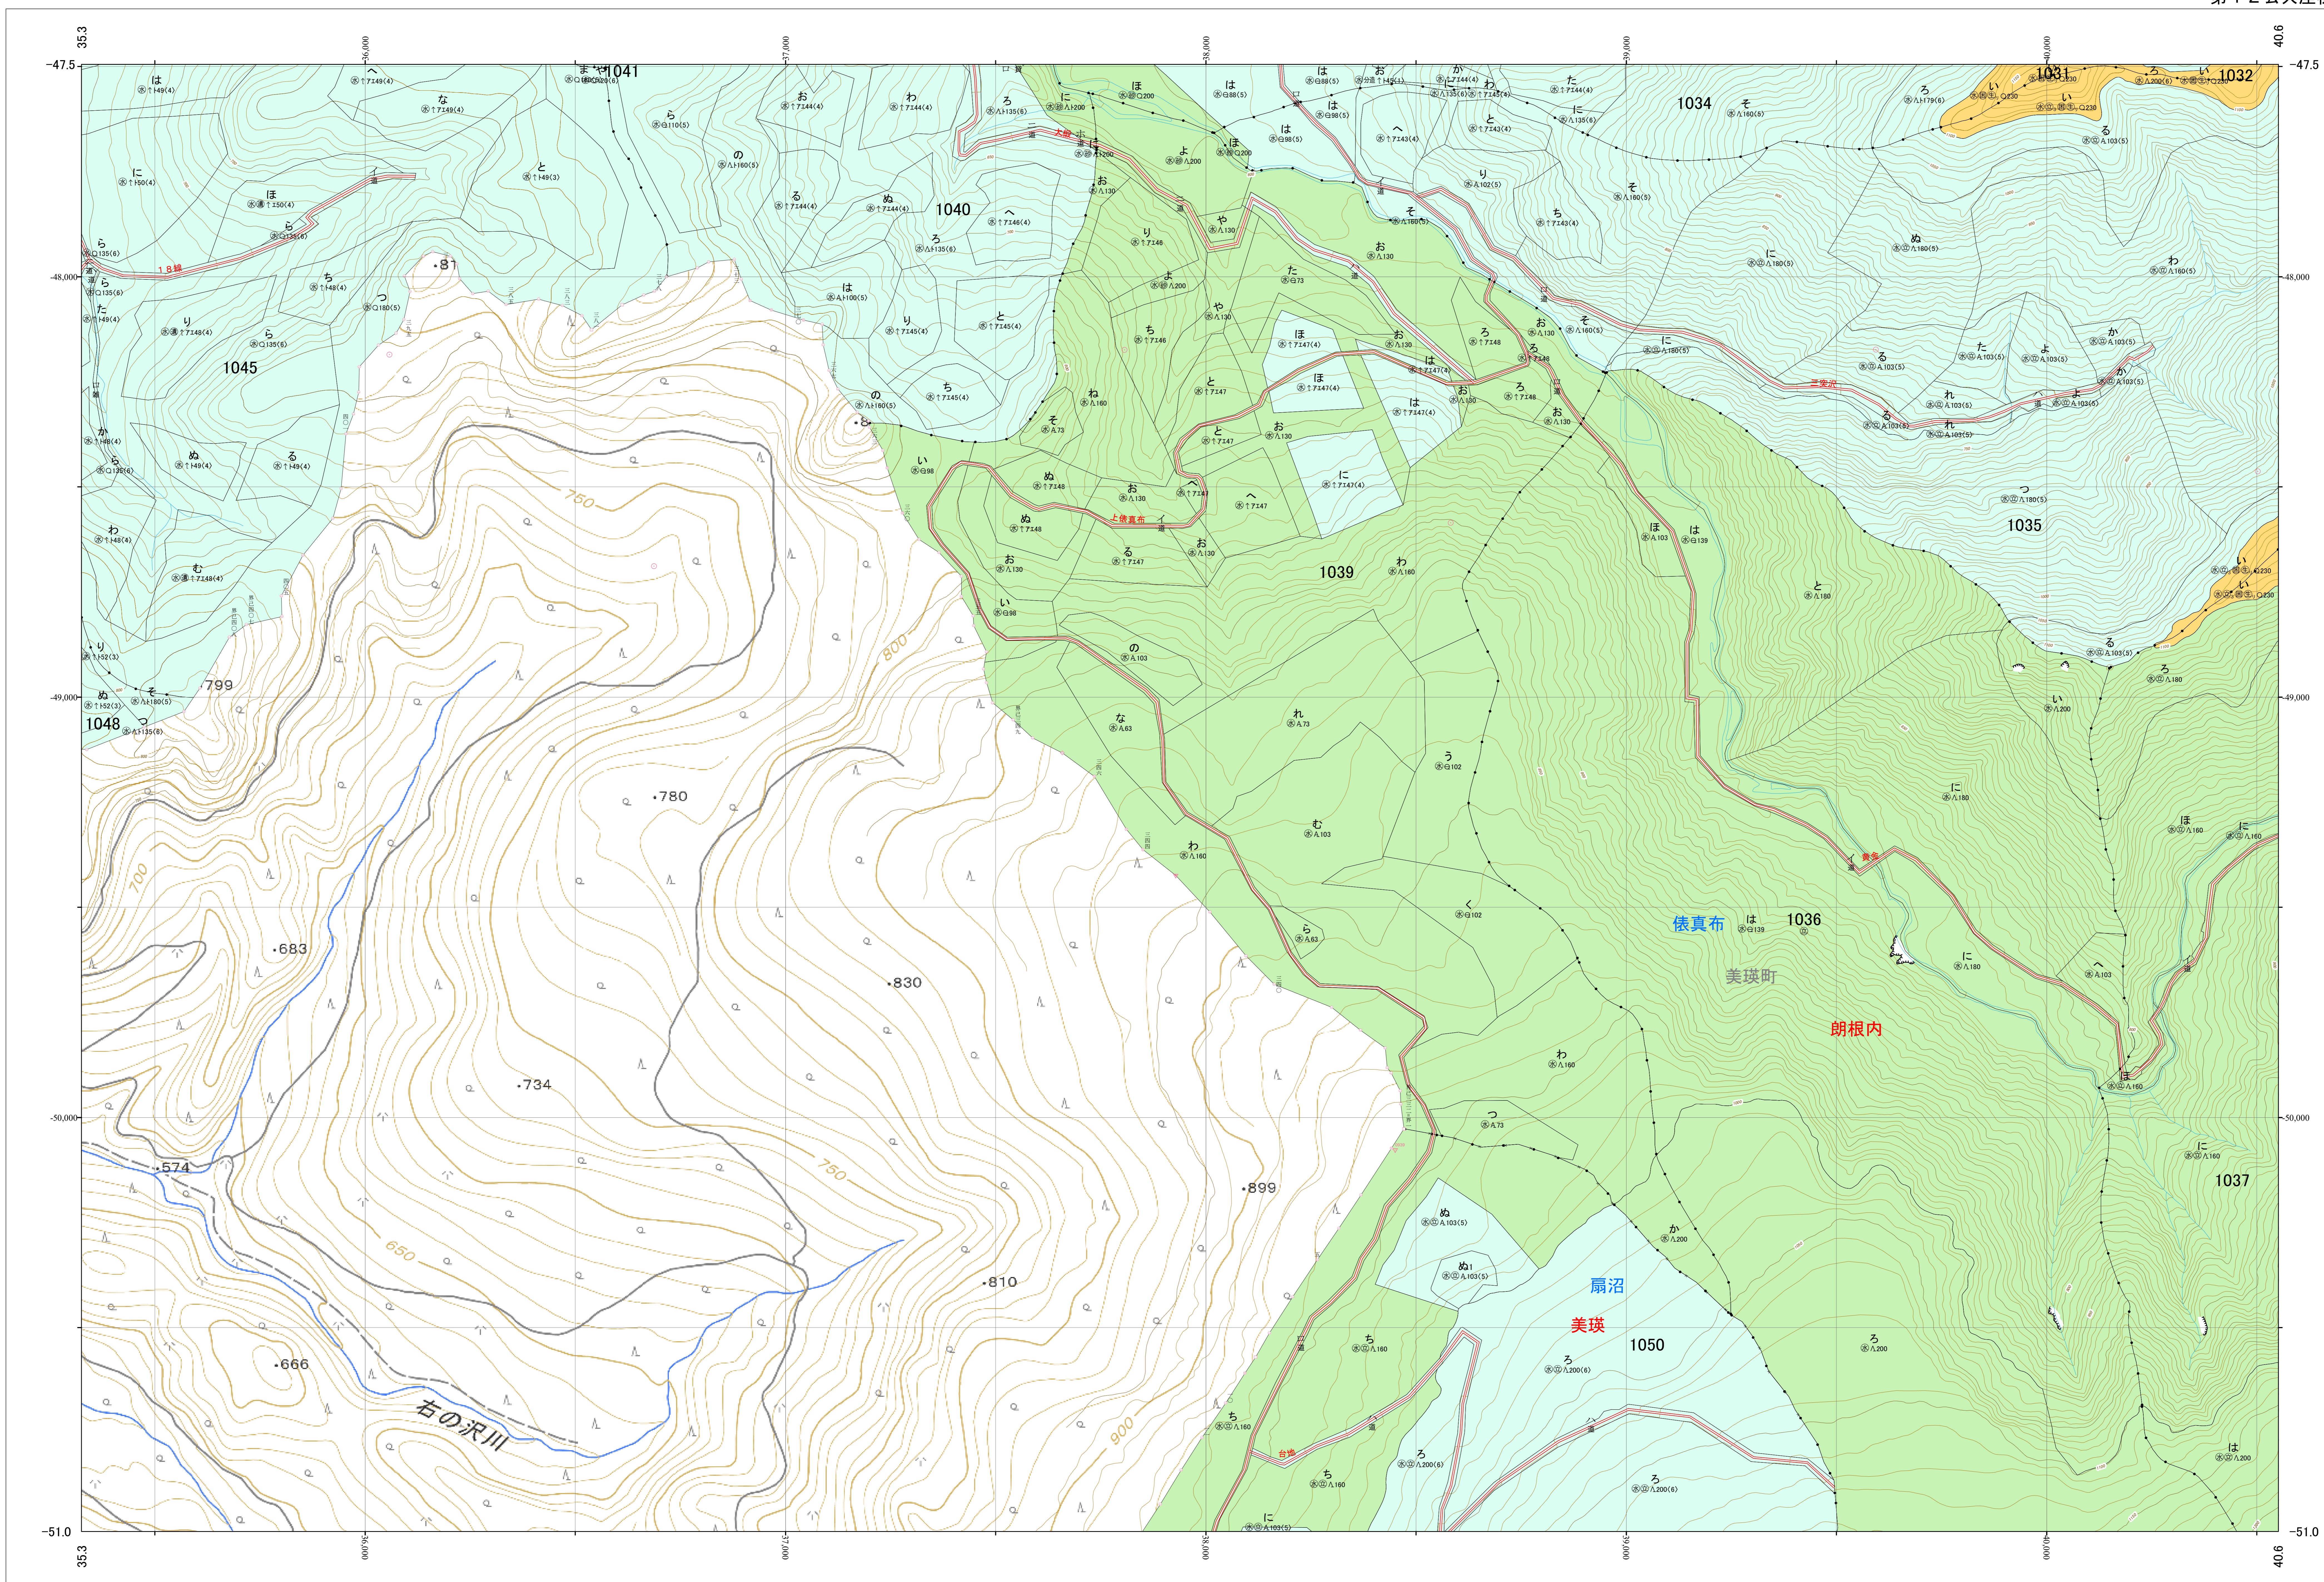

北海道森林管理局 上川南部森林計画区
上川中部森林管理署 基本図・国有林野施業実施計画図 183 (全207)

第12公共座標

上川中部 183

林班番号: 1031~1032・1034~1037・1039~1041・1044~1045・1048・1050
令和五年度 第六次樹立

林班番号: 1031~1032・1034~1037・1039~1041・1044~1045・1048・1050

上川中部 183

北海道森林管理局 上川中部森林管理署

「測量法に基づく国土院院長承認(使用) R 5JHs 635」
この地図は、国土院院長の承認を得て、同院発行の電子地形図を用いて作成したものである。
第三者がさらに複製する場合には、国土院院長の承認を得なければならない。