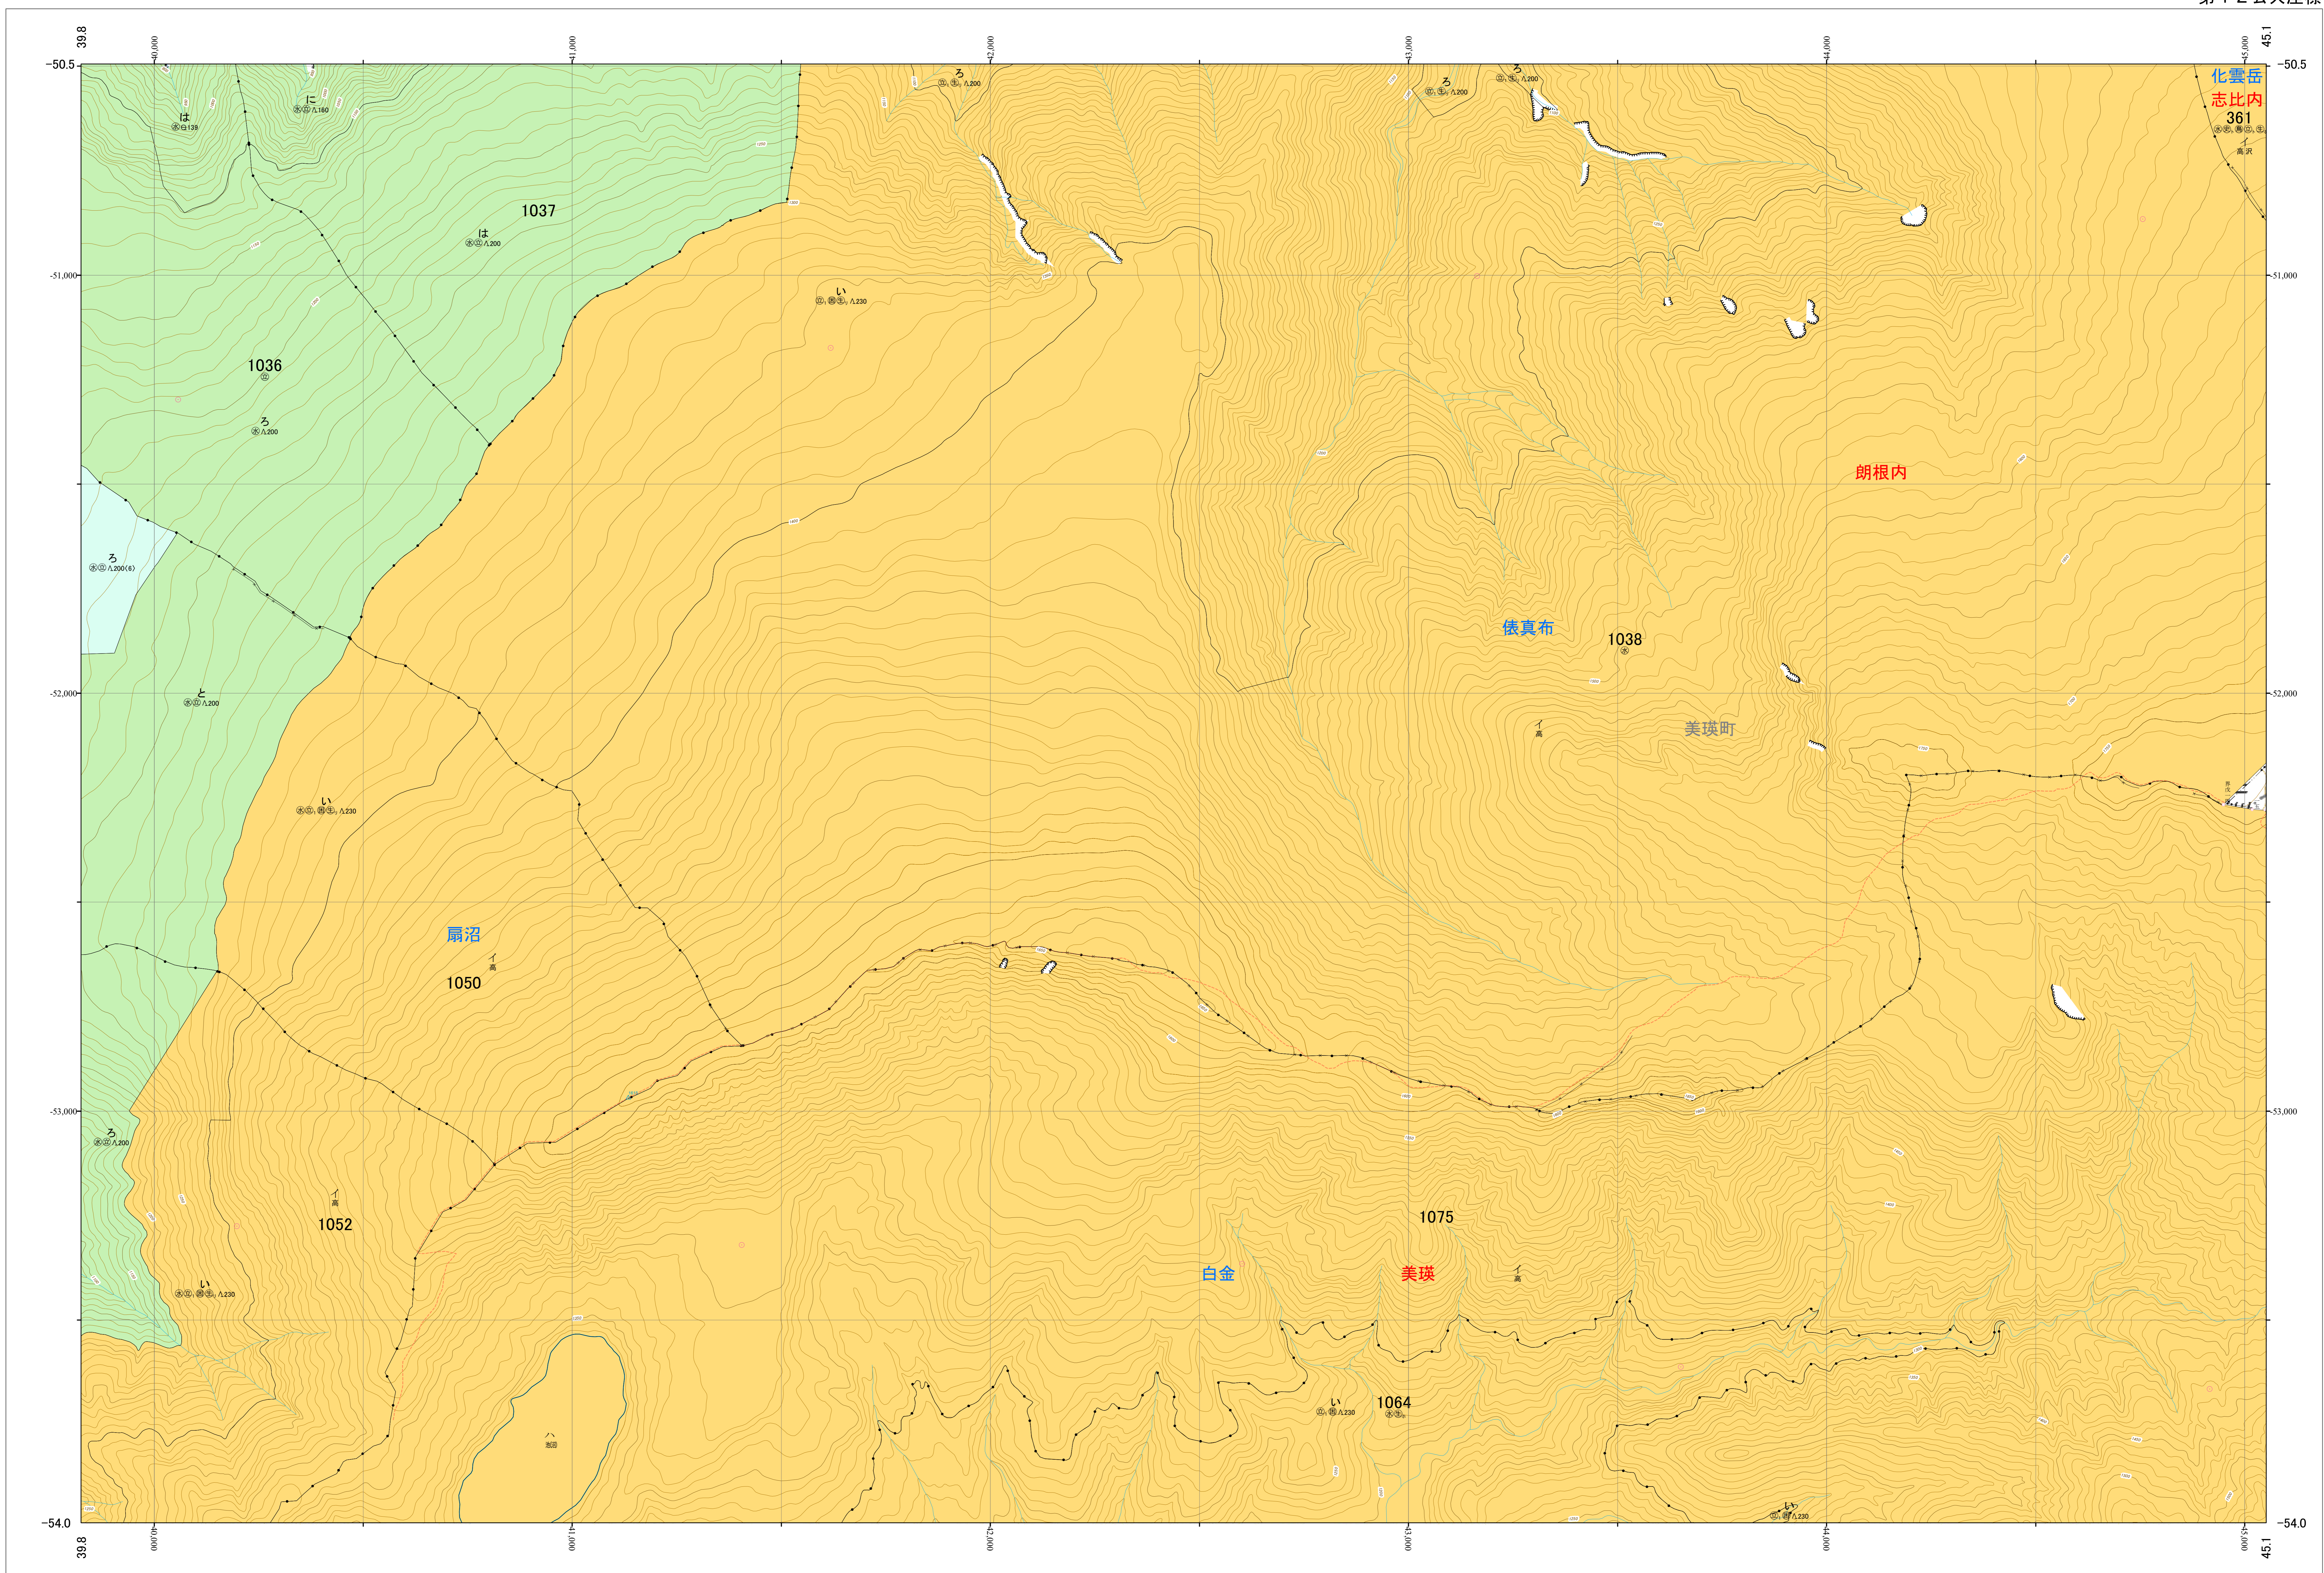

北海道森林管理局 上川南部森林計画区  
上川中部森林管理署 基本図・国有林野施業実施計画図 186 (全207)

第12公共座標

上川中部 186

林班番号: 0361・1036~1038・1050・1052・1063~1064・1075

令和五年度 第六次樹立

林班番号: 0361・1036~1038・1050・1052・1063~1064・1075

上川中部 186

北海道森林管理局 上川中部森林管理署

「測量法に基づく国土地理院長承認(使用) R 5JHs 635」  
この地図は、国土地理院長の承認を得て、同院発行の電子地形図を用いて作成したものである。  
第三者がさらに複製する場合には、国土地理院長の承認を得なければならない。