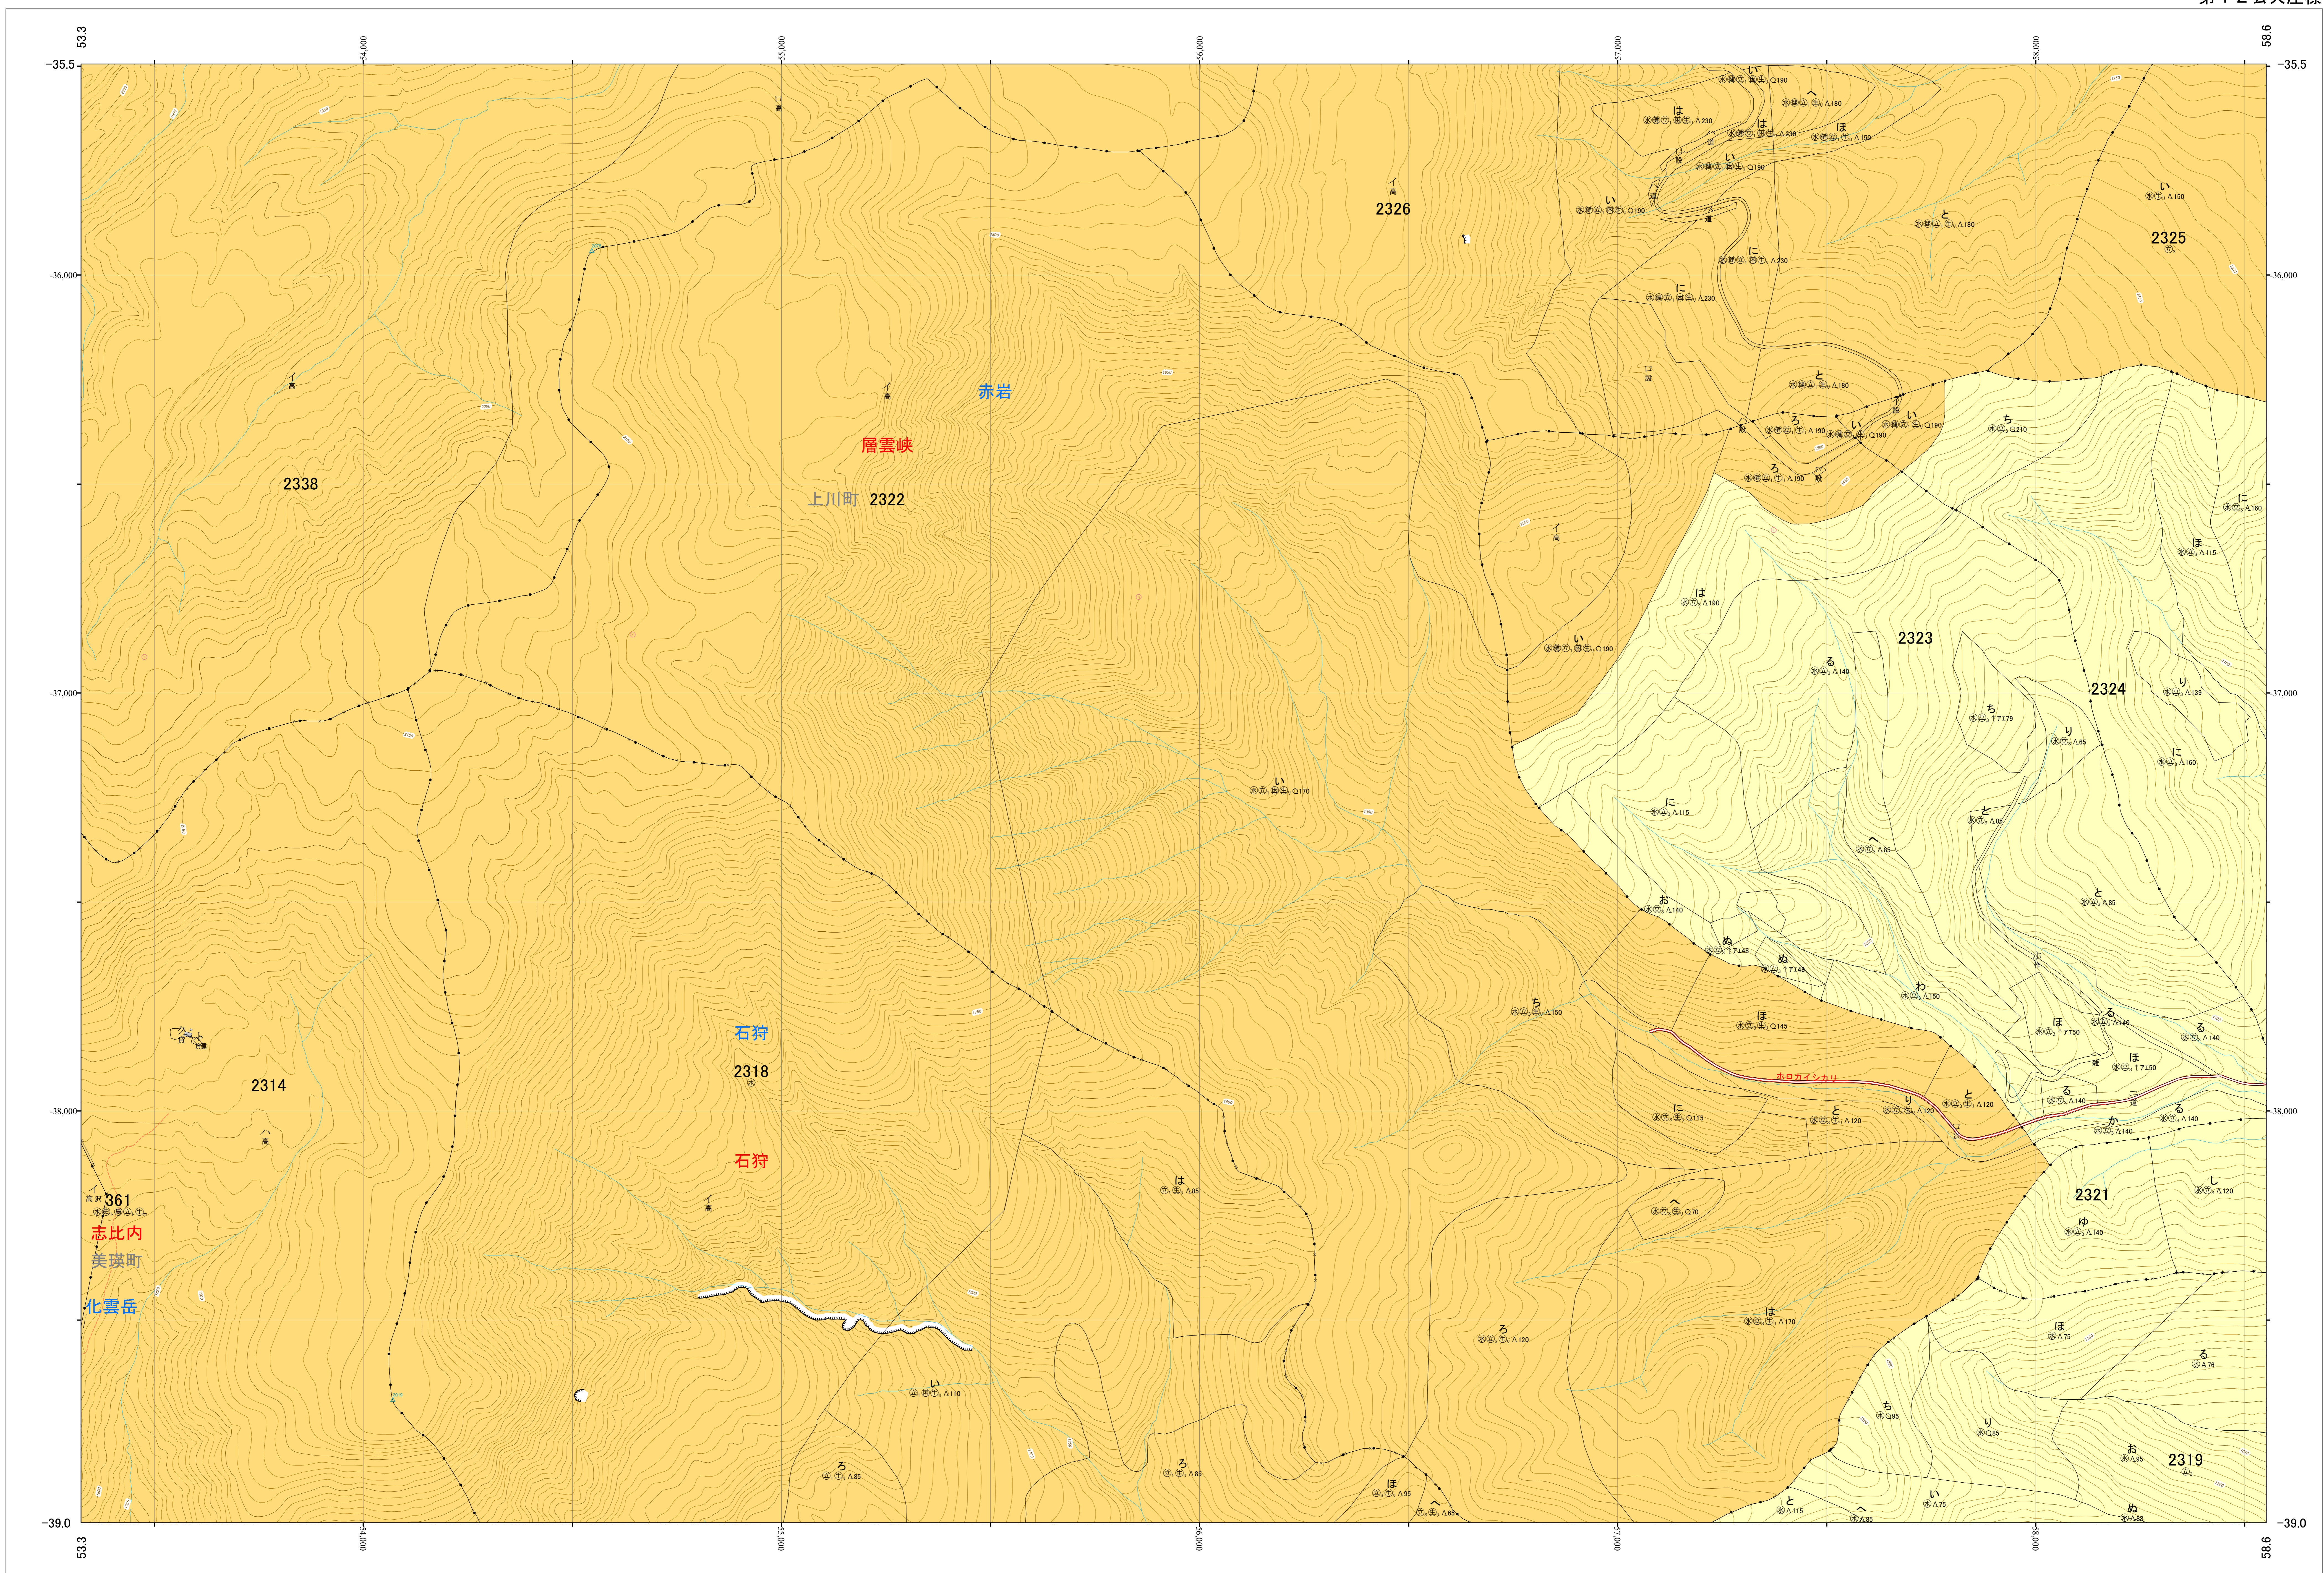

北海道森林管理局 上川南部森林計画区  
上川中部森林管理署 基本図・国有林野施業実施計画図 152 (全207)

第12公共座標  
9.4

林班番号: 0361・2314・2318~2319・2321~2327・2338~2339

上川中部 152

林班番号: 0361・2314・2318~2321~2327・2338~2339  
令和五年度 第六次樹立

「測量法に基づく国土地理院長承認(使用) R 5JHs 635」  
この地図は、国土地理院長の承認を得て、同院発行の電子地形図を用いて作成したものである。  
第三者がさらに複製する場合には、国土地理院長の承認を得なければならない。