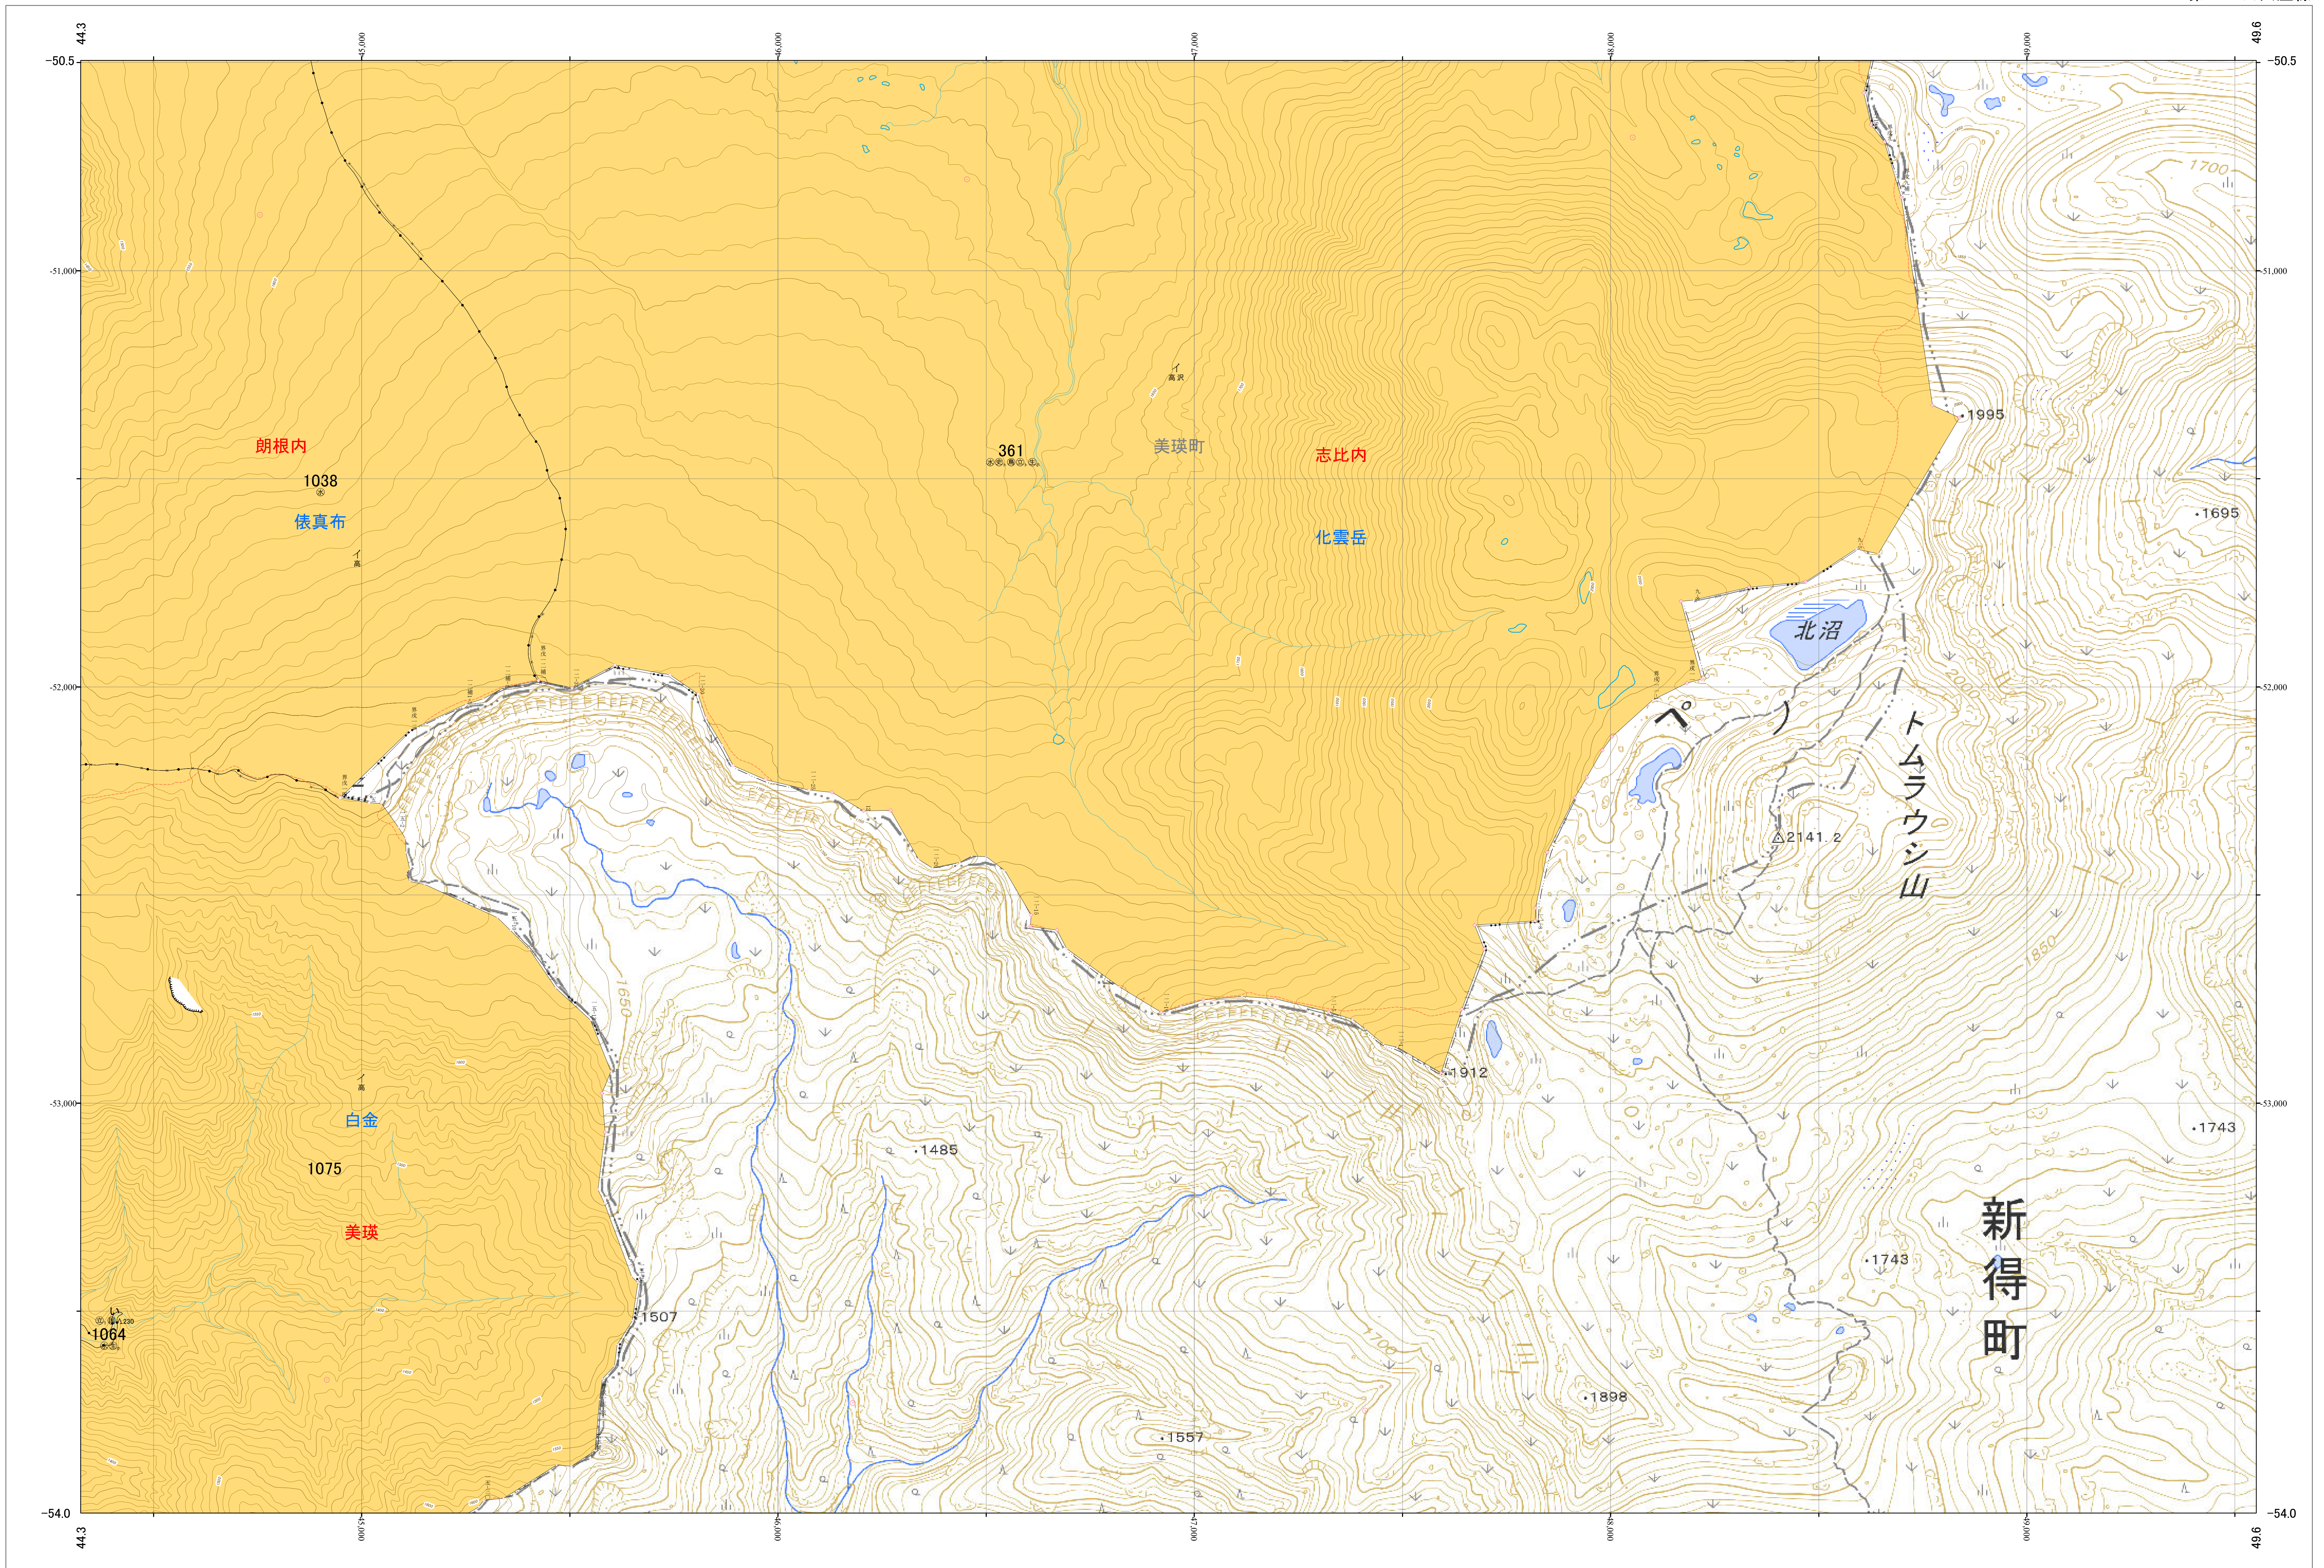

北海道森林管理局 上川南部森林計画区  
上川中部森林管理署 基本図・国有林野施業実施計画図 112 (全207)

第12公共座標

上川中部 112

林班番号: 0361・1038・1075

上川中部 112

北海道森林管理局 上川中部森林管理署

林班番号: 0361・1038・1075

令和五年度 第六次樹立

「測量法に基づく国土院院長承認(使用) R 5JHs 635」  
この地図は、国土院院長の承認を得て、同院発行の電子地形図を用いて作成したものである。  
第三者がさらに複製する場合には、国土院院長の承認を得なければならない。