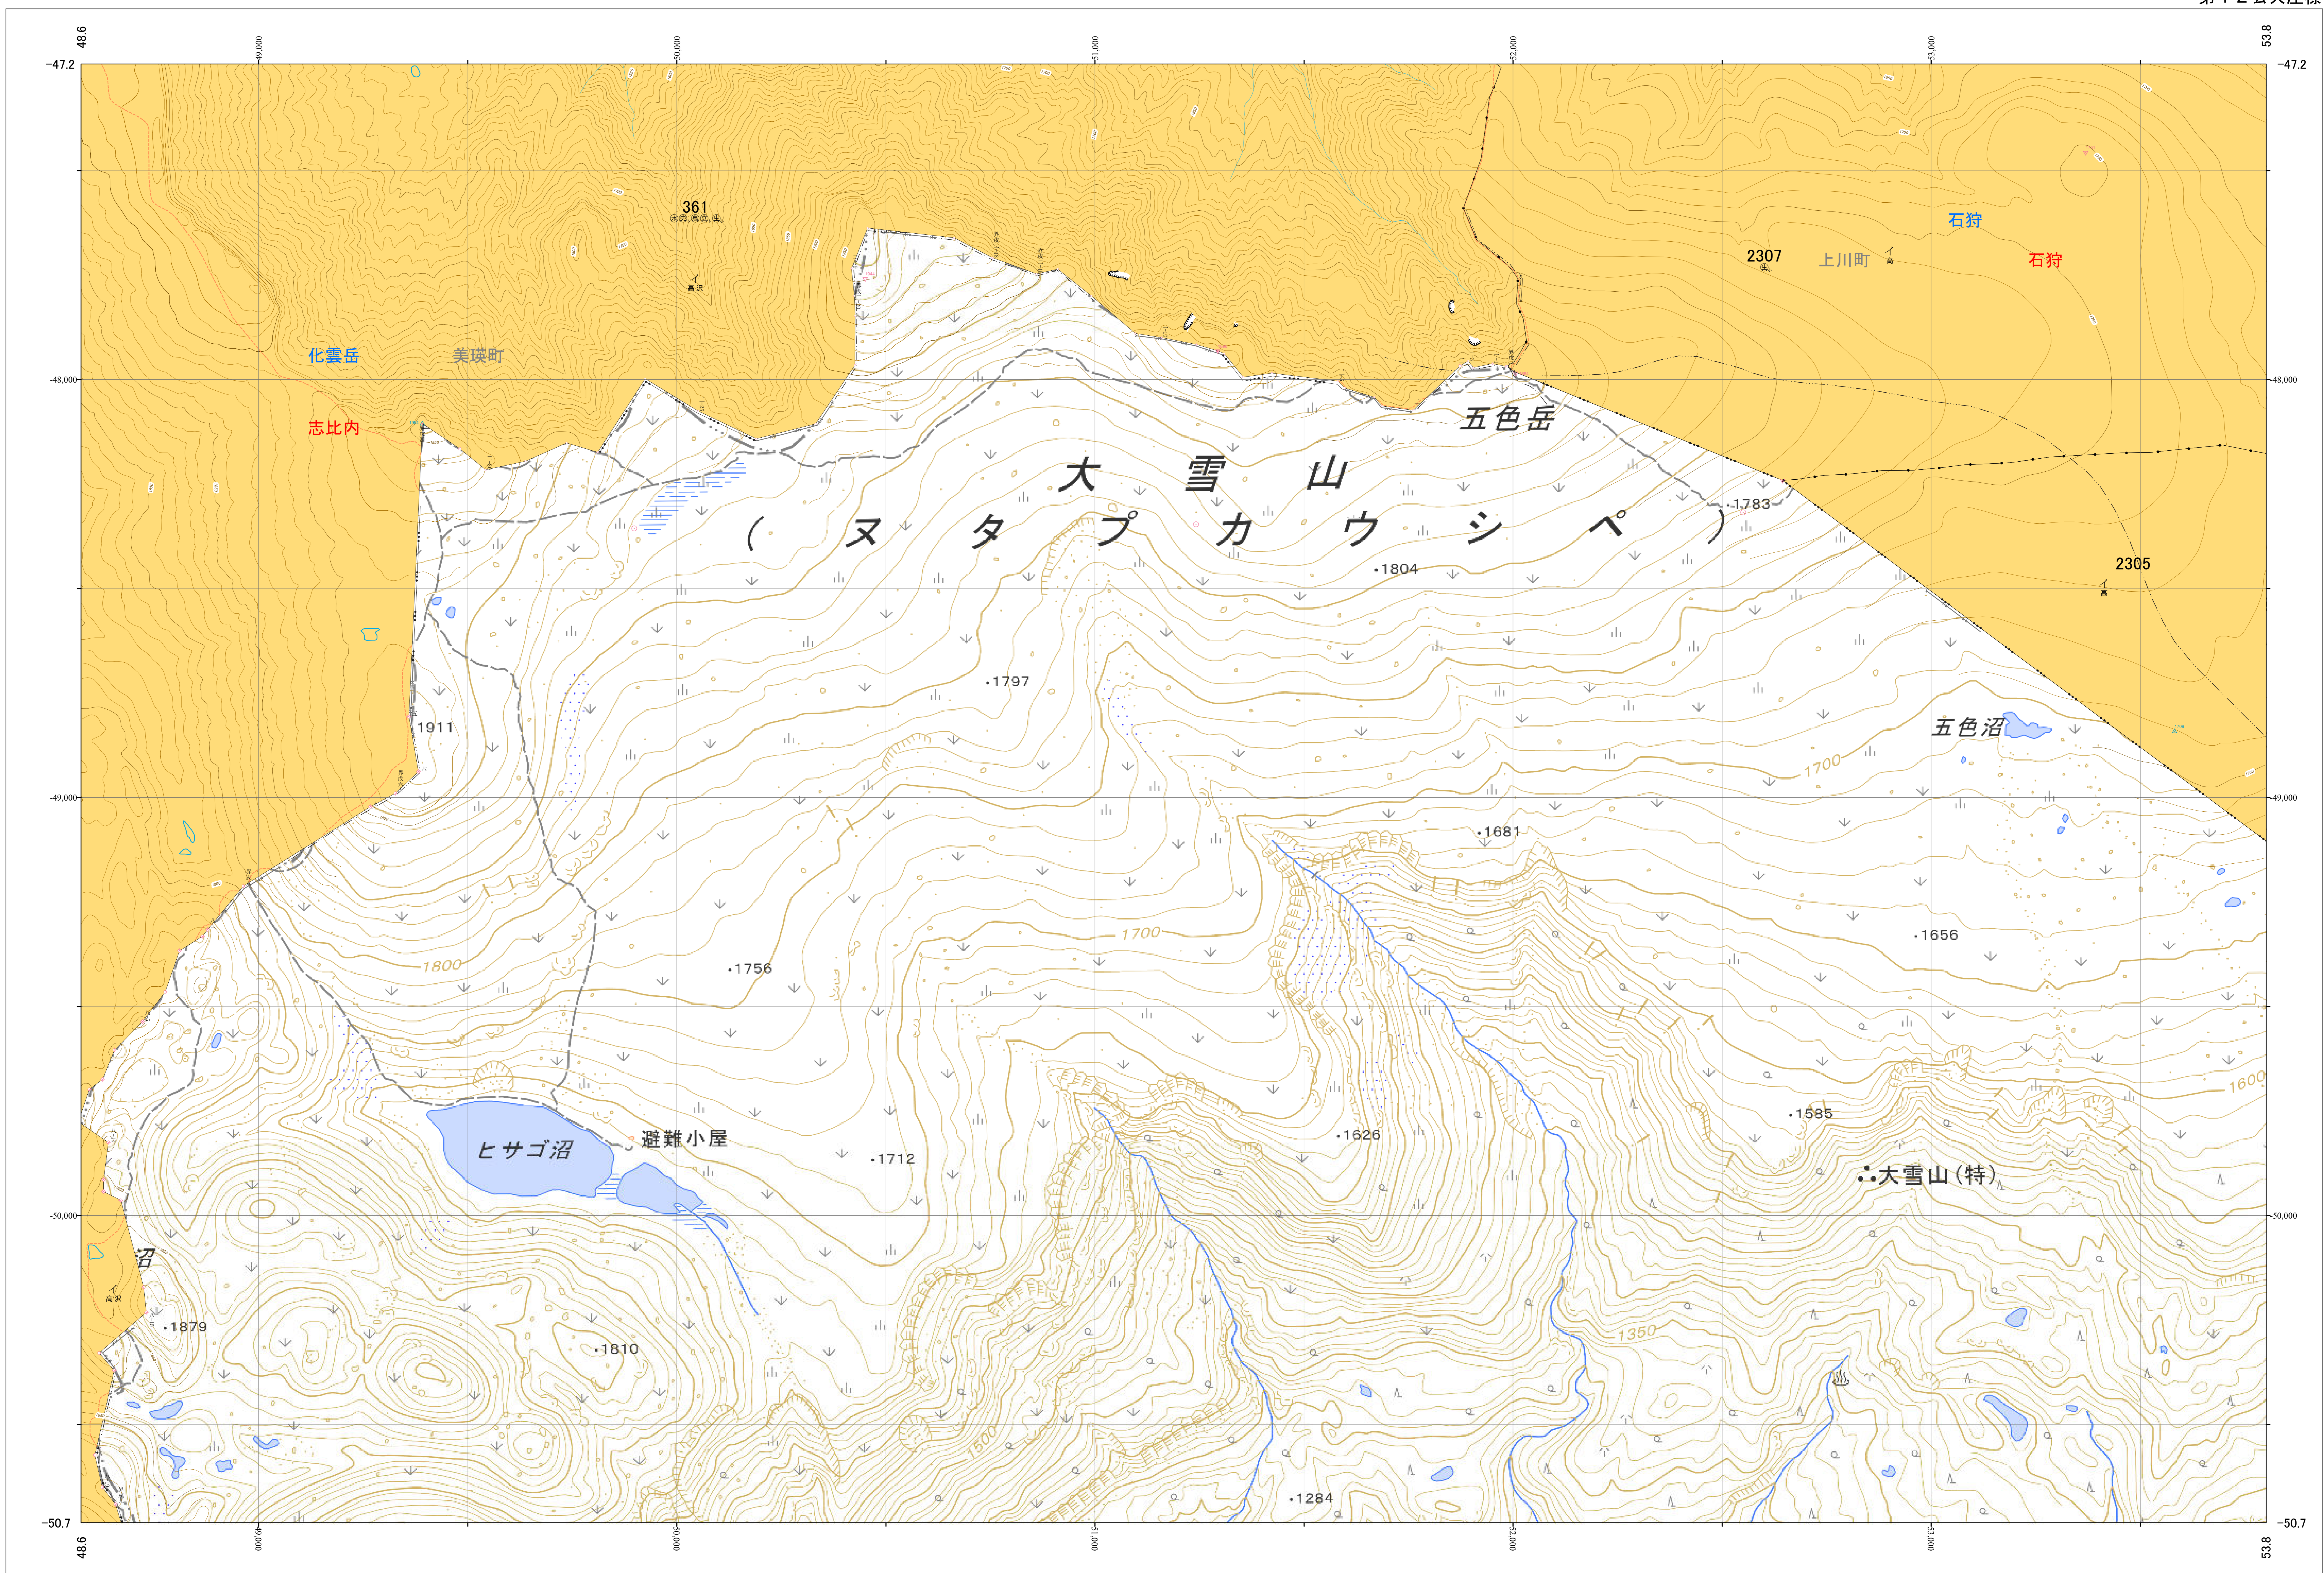

北海道森林管理局 上川南部森林計画区
上川中部森林管理署 基本図・国有林野施業実施計画図 111 (全207)

第12公共座標
9.38

林班番号: 0361・2305・2307

上川中部 111

上川中部 111

北海道森林管理局 上川中部森林管理署

林班番号: 0361・2305・2307
令和五年度 第六次樹立

「測量法に基づく国土地理院長承認(使用) R 5JHs 635」
この地図は、国土地理院長の承認を得て、同院発行の電子地形図を用いて作成したものである。
第三者がさらに複製する場合には、国土地理院長の承認を得なければならない。