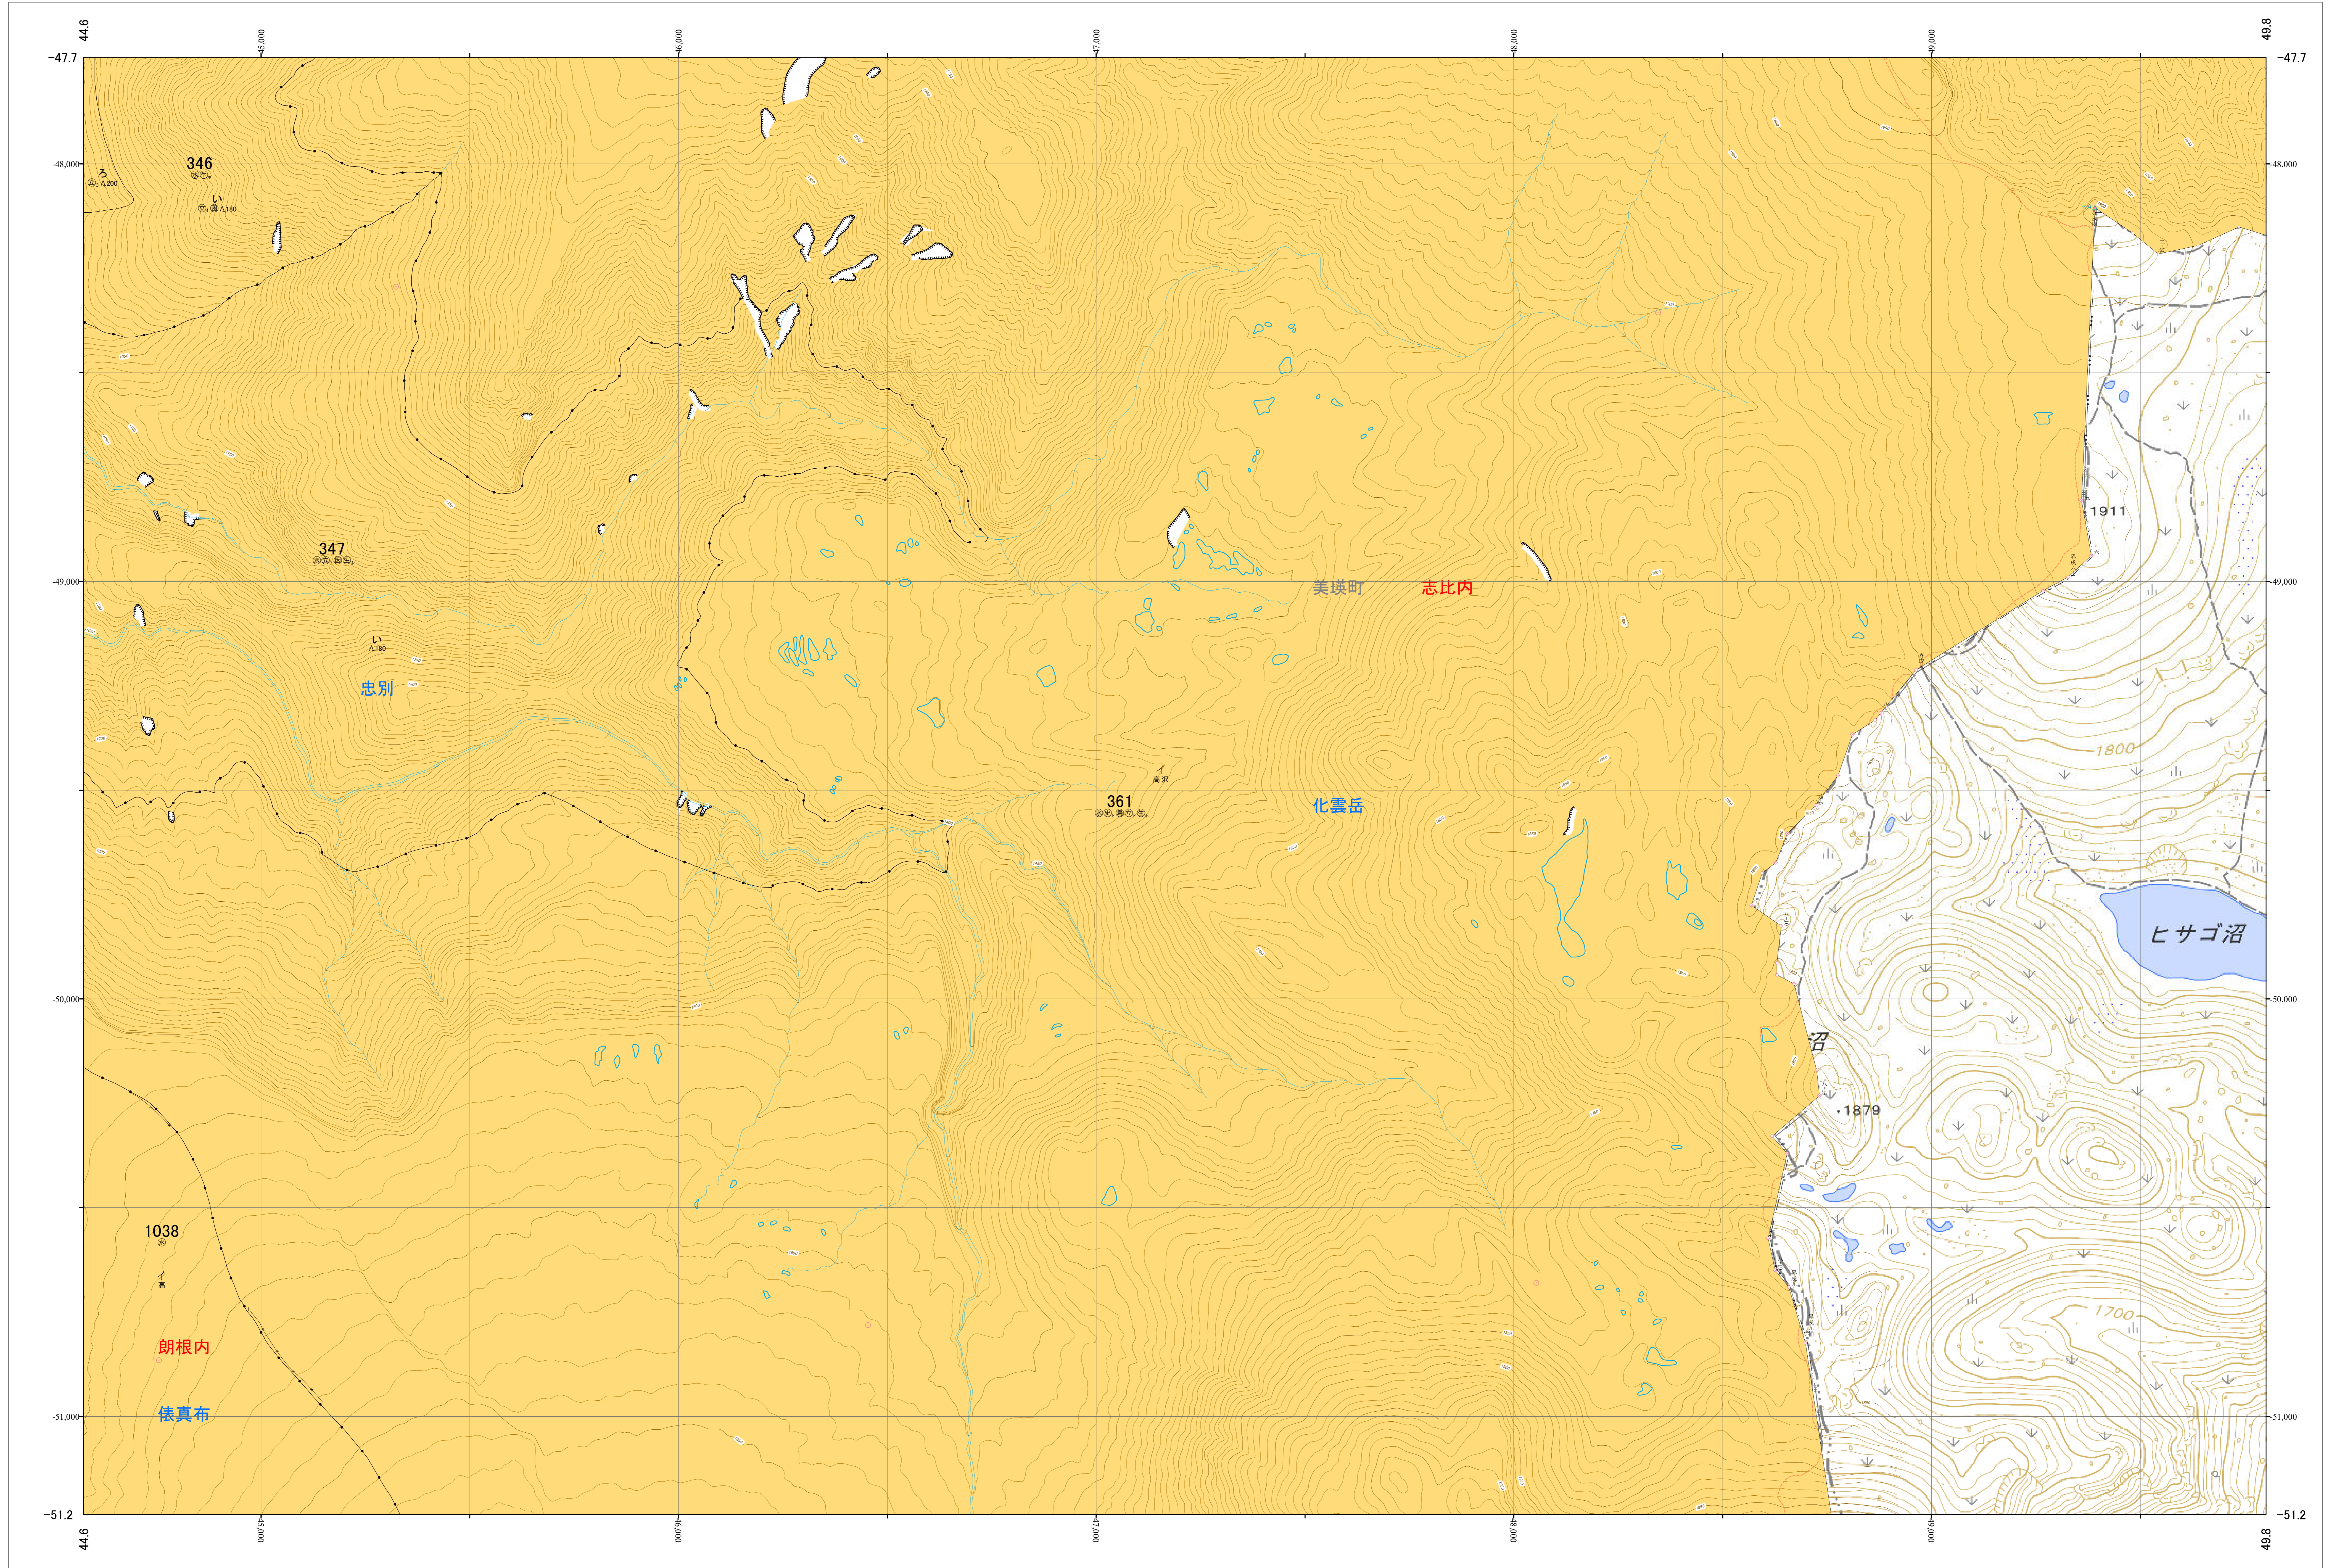

北海道森林管理局 上川南部森林計画区
上川中部森林管理署 基本図・国有林野施業実施計画図 110 (全207)

第12公共座標

上川中部 110

林班番号: 0346~0347・0361・1038

北海道森林管理局 上川中部森林管理署

上川中部 110

林班番号: 0346~0347・0361・1038

令和五年度 第六次樹立

「測量法に基づく国土地理院長承認(使用) R 5JHs 635」
この地図は、国土地理院長の承認を得て、同院発行の電子地形図を用いて作成したものである。
第三者がさらに複製する場合には、国土地理院長の承認を得なければならない。