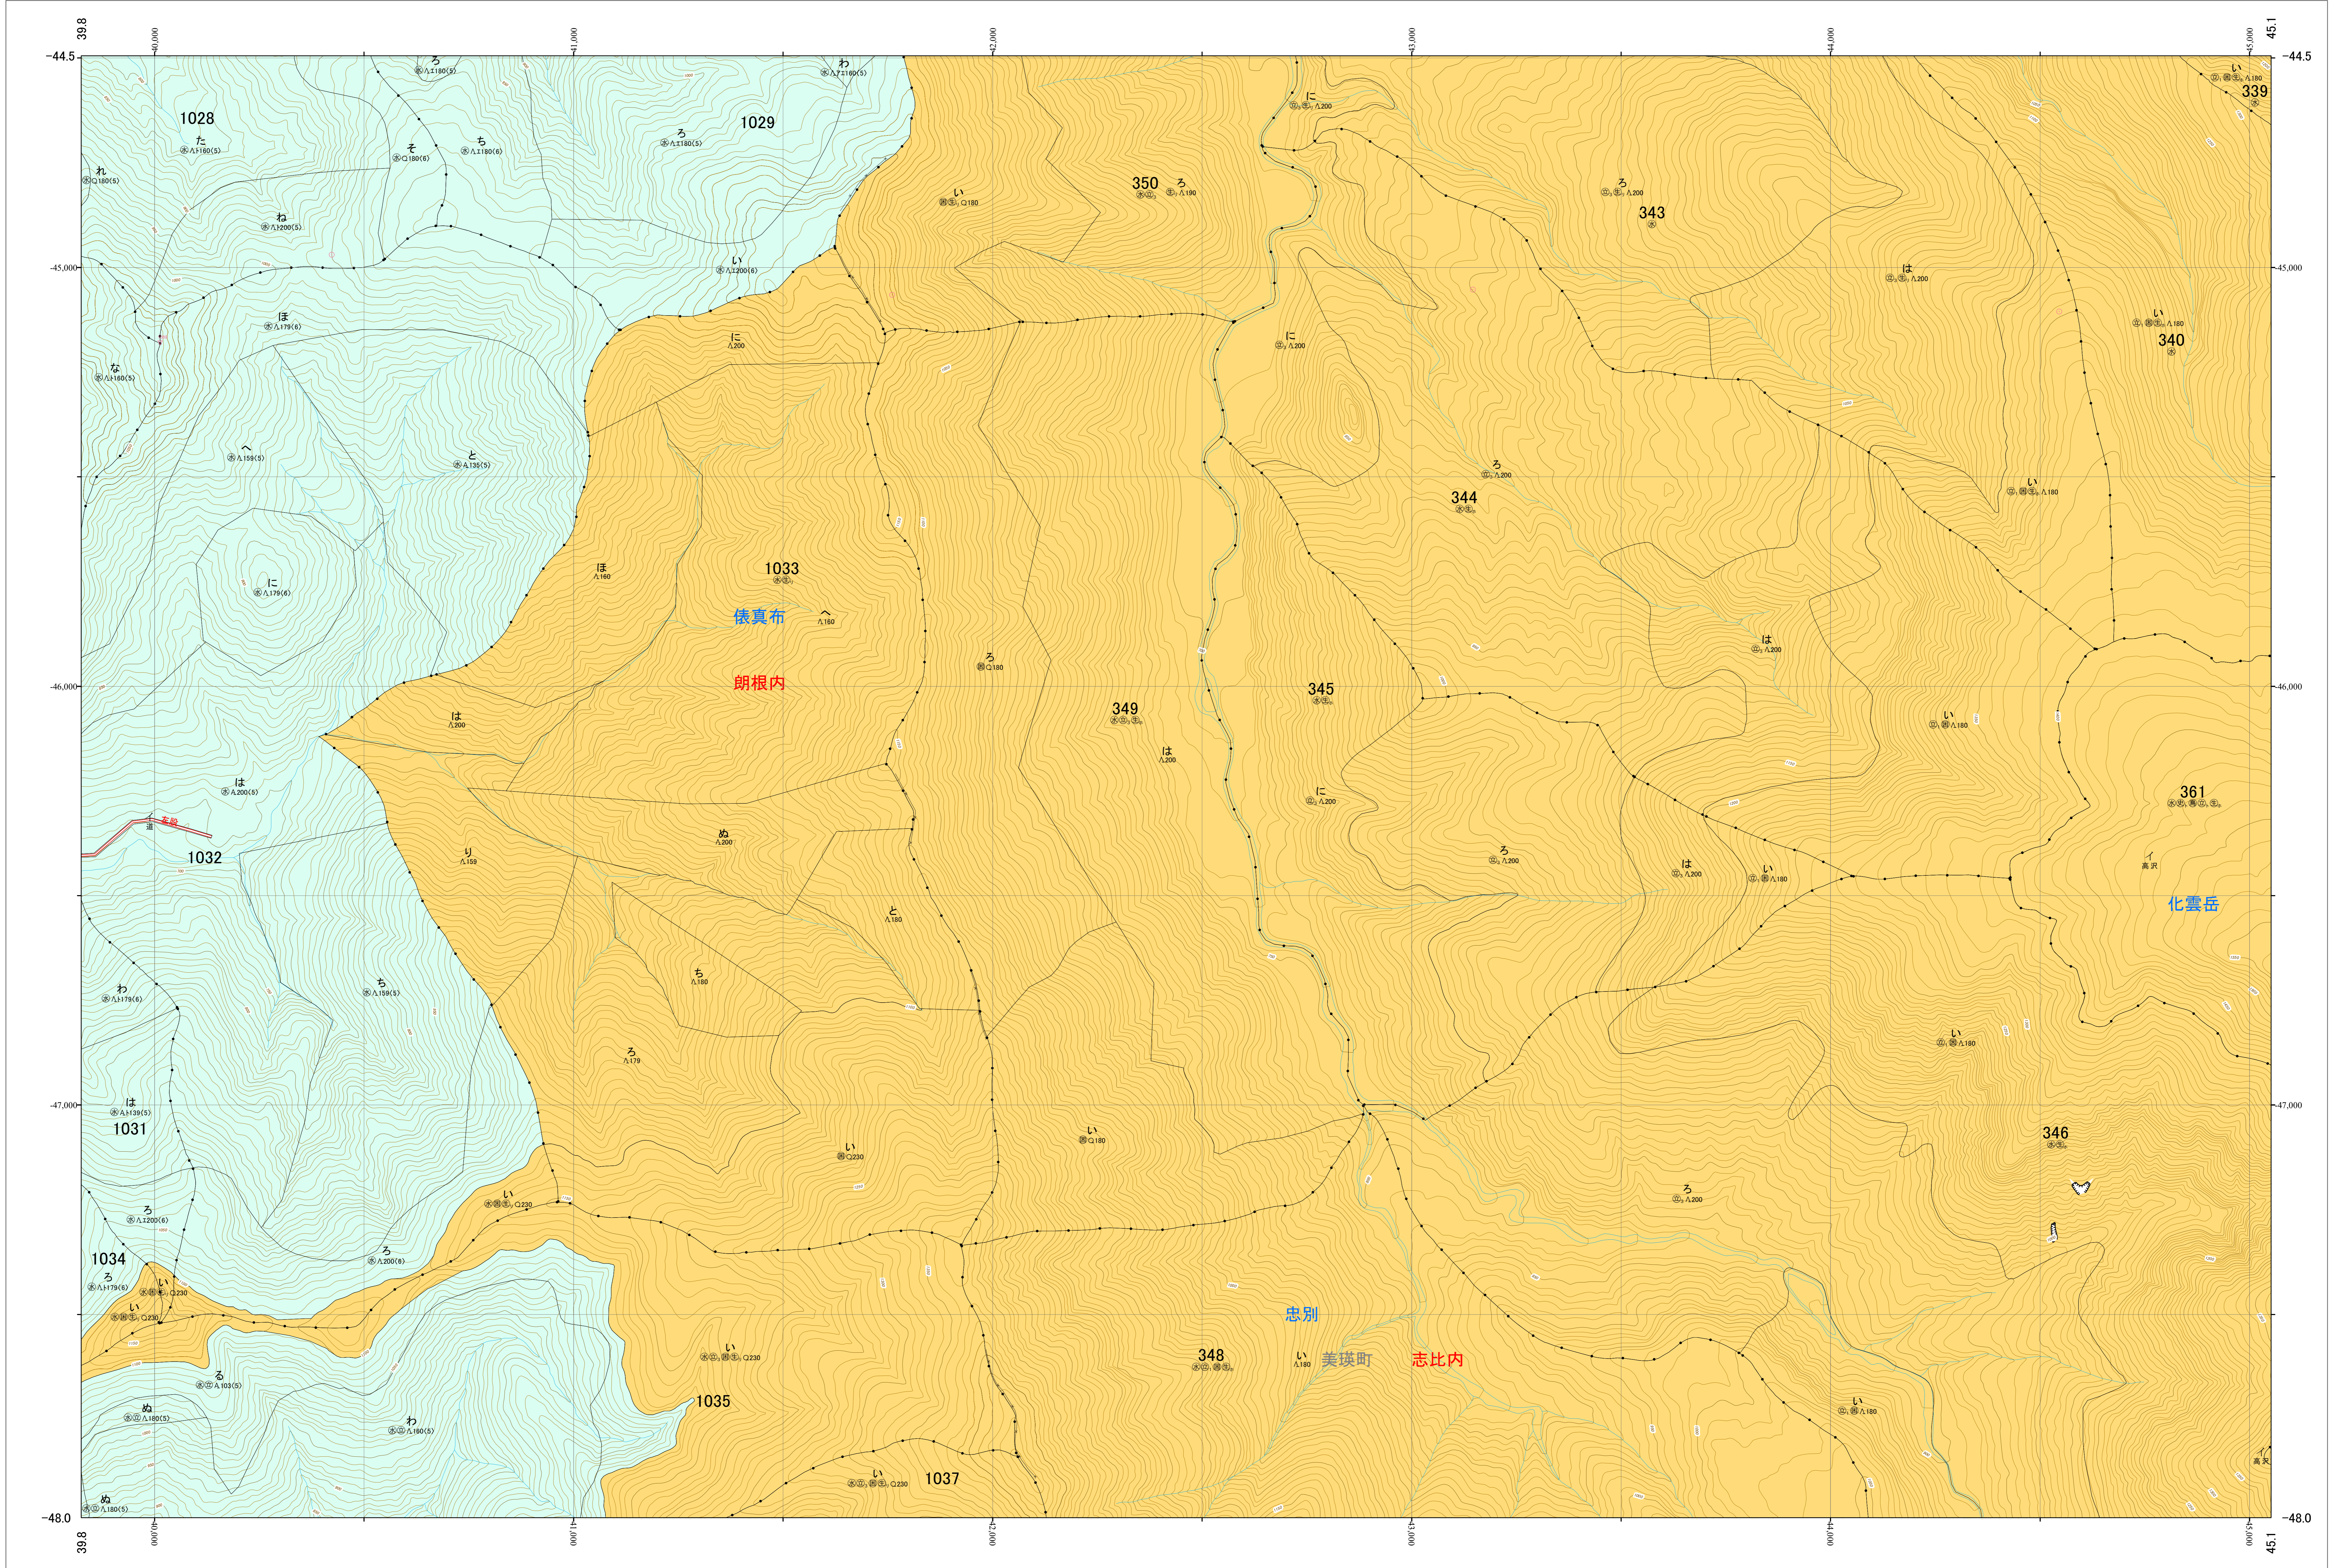

北海道森林管理局 上川南部森林計画区
上川中部森林管理署 基本図・国有林野施業実施計画図 106 (全207)

第12公共座標

上川中部 106

林班番号: 0339~0340・0342~0346・0348~0350・0361・1028~1029・1032~1033・1035・1037

令和五年度 第六次樹立

林班番号: 0339~0340・0342~0346・0348~0350・0361・1028~1029・1032~1033・1035・1037

上川中部 106

北海道森林管理局 上川中部森林管理署

「測量法に基づく国土院院長承認(使用) R 5JHs 635」
この地図は、国土院院長の承認を得て、同院発行の電子地形図を用いて作成したものである。
第三者がさらに複製する場合には、国土院院長の承認を得なければならない。