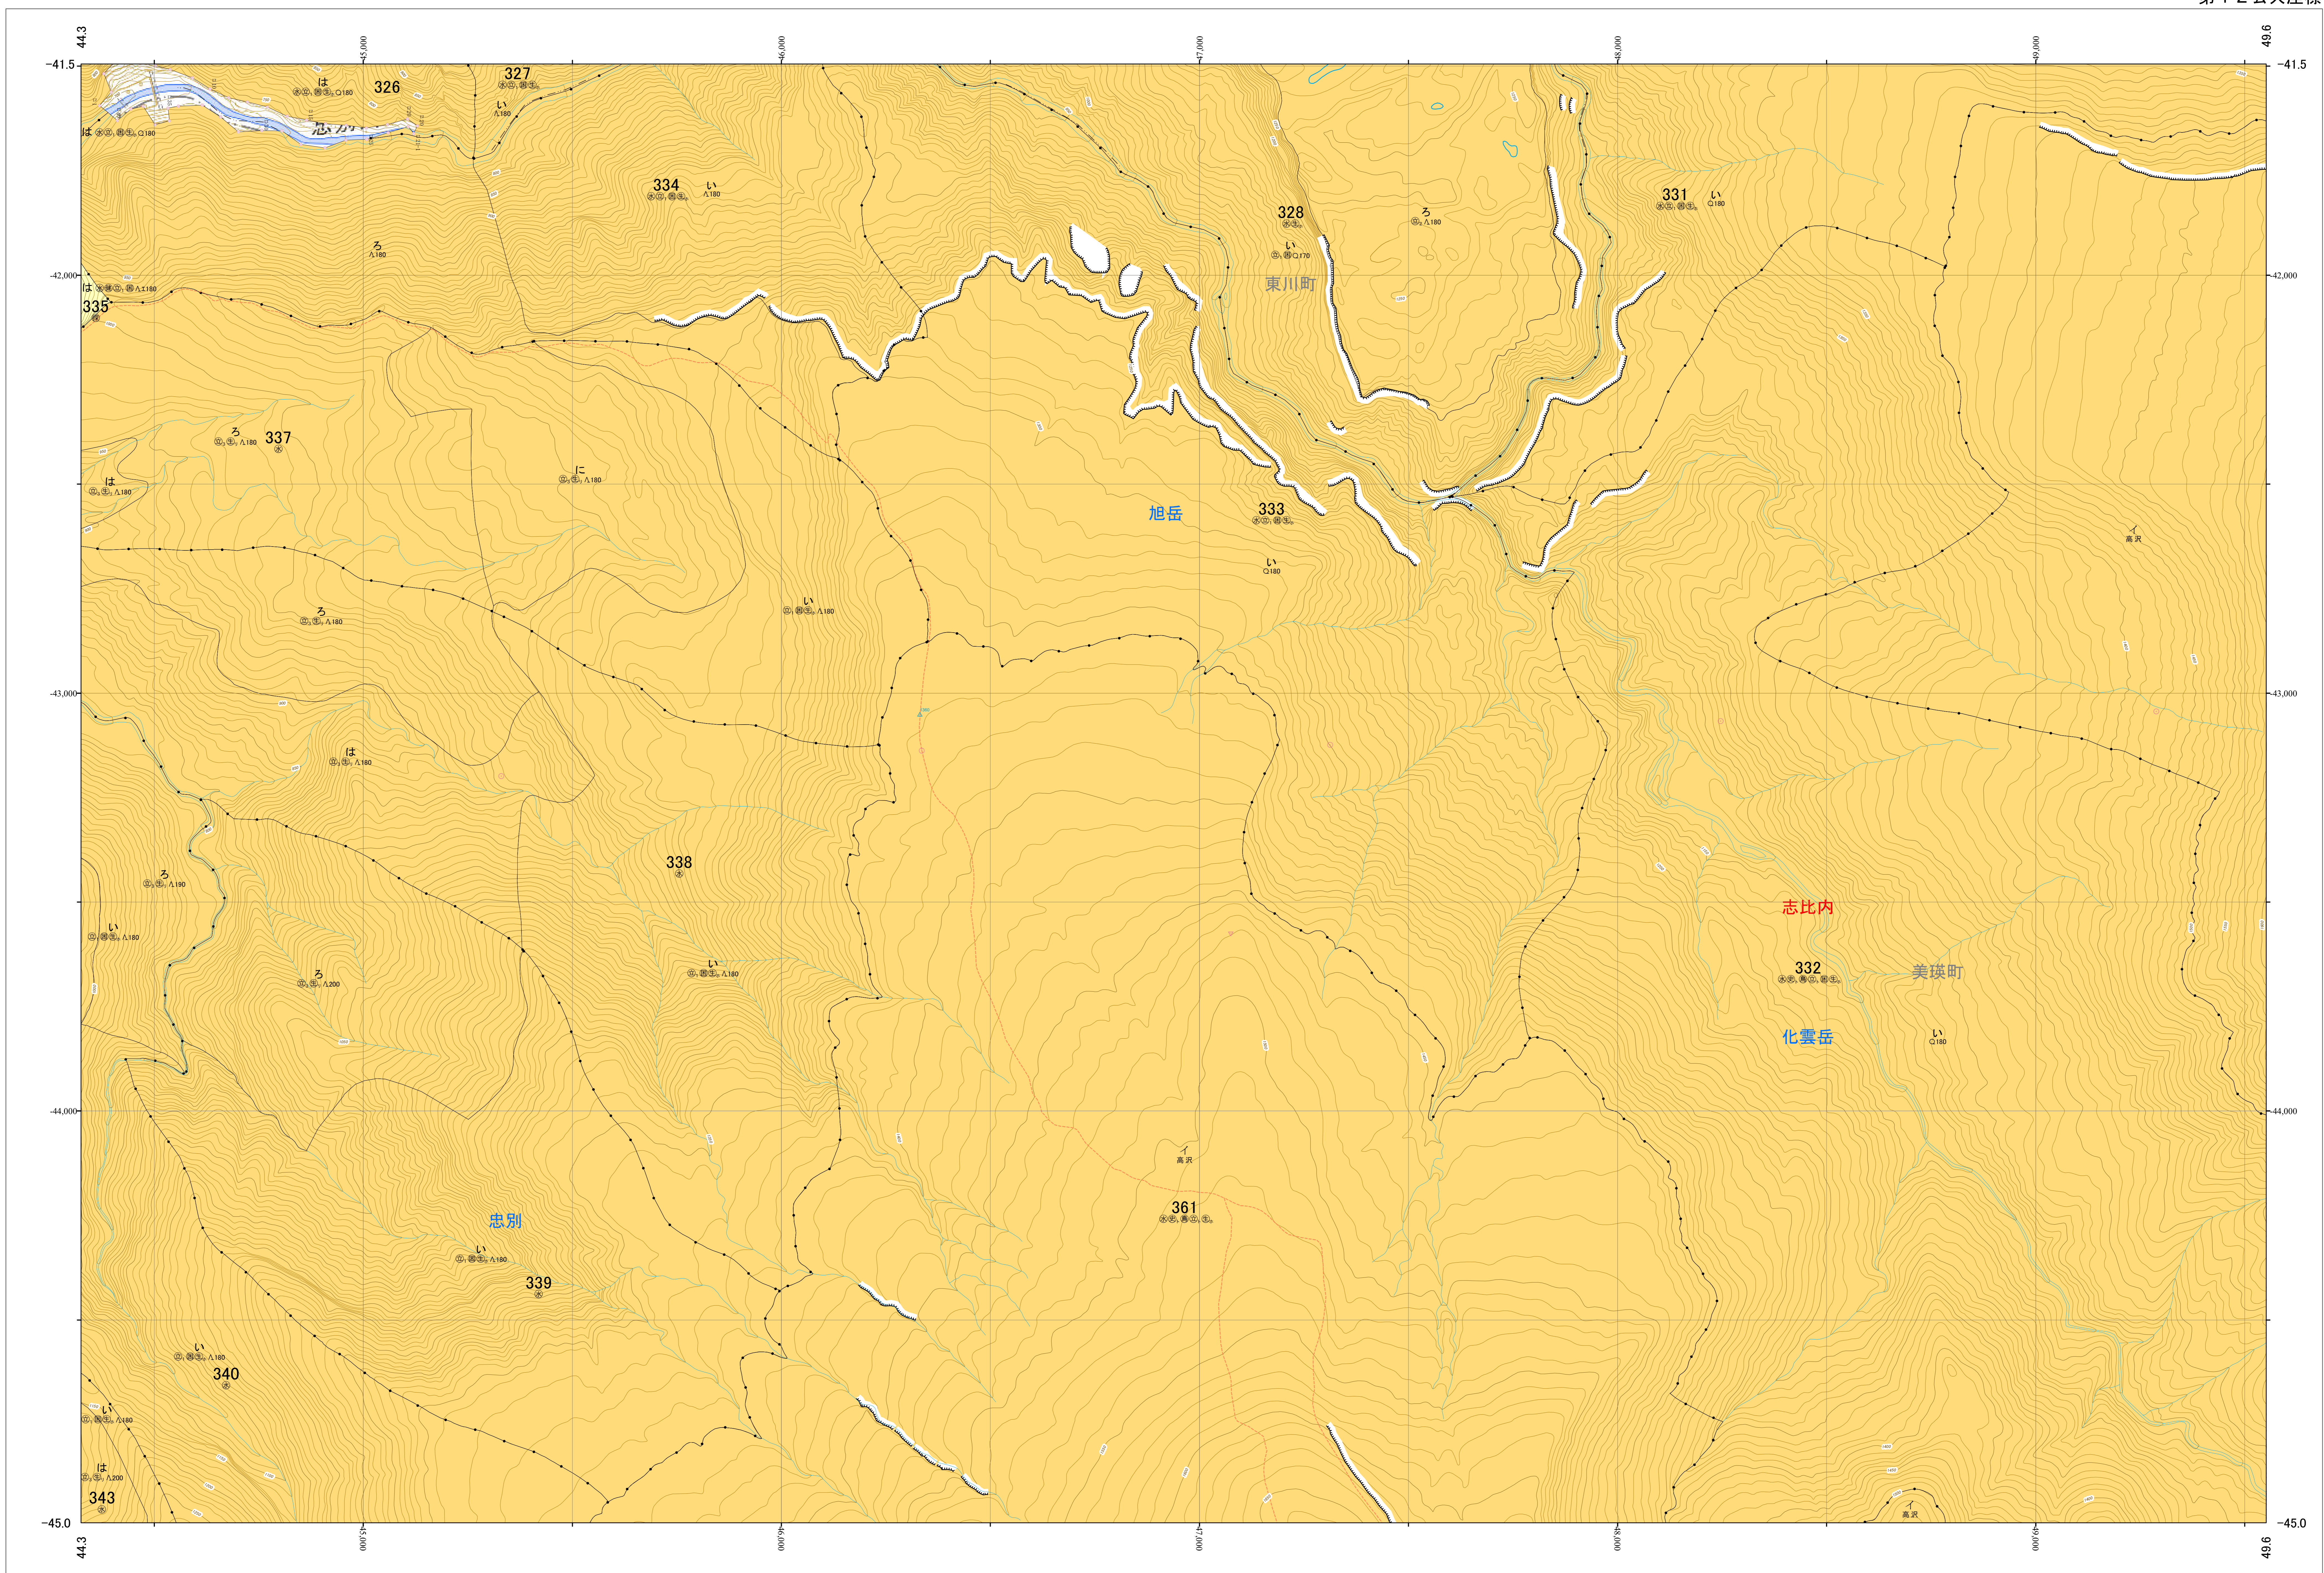

北海道森林管理局 上川南部森林計画区
上川中部森林管理署 基本図・国有林野施業実施計画図 104 (全207)

第12公共座標
9.41

林班番号: 0324・0326~0329・0331~0335・0337~0341・0343・0361

上川中部 104

林班番号: 0324・0326~0329・0331~0335・0337~0341・0343・0361

令和五年度 第六次樹立

「測量法に基づく国土地理院長承認(使用) R 5JHs 635」
この地図は、国土地理院長の承認を得て、同院発行の電子地形図を用いて作成したものである。
第三者がさらに複製する場合には、国土地理院長の承認を得なければならない。