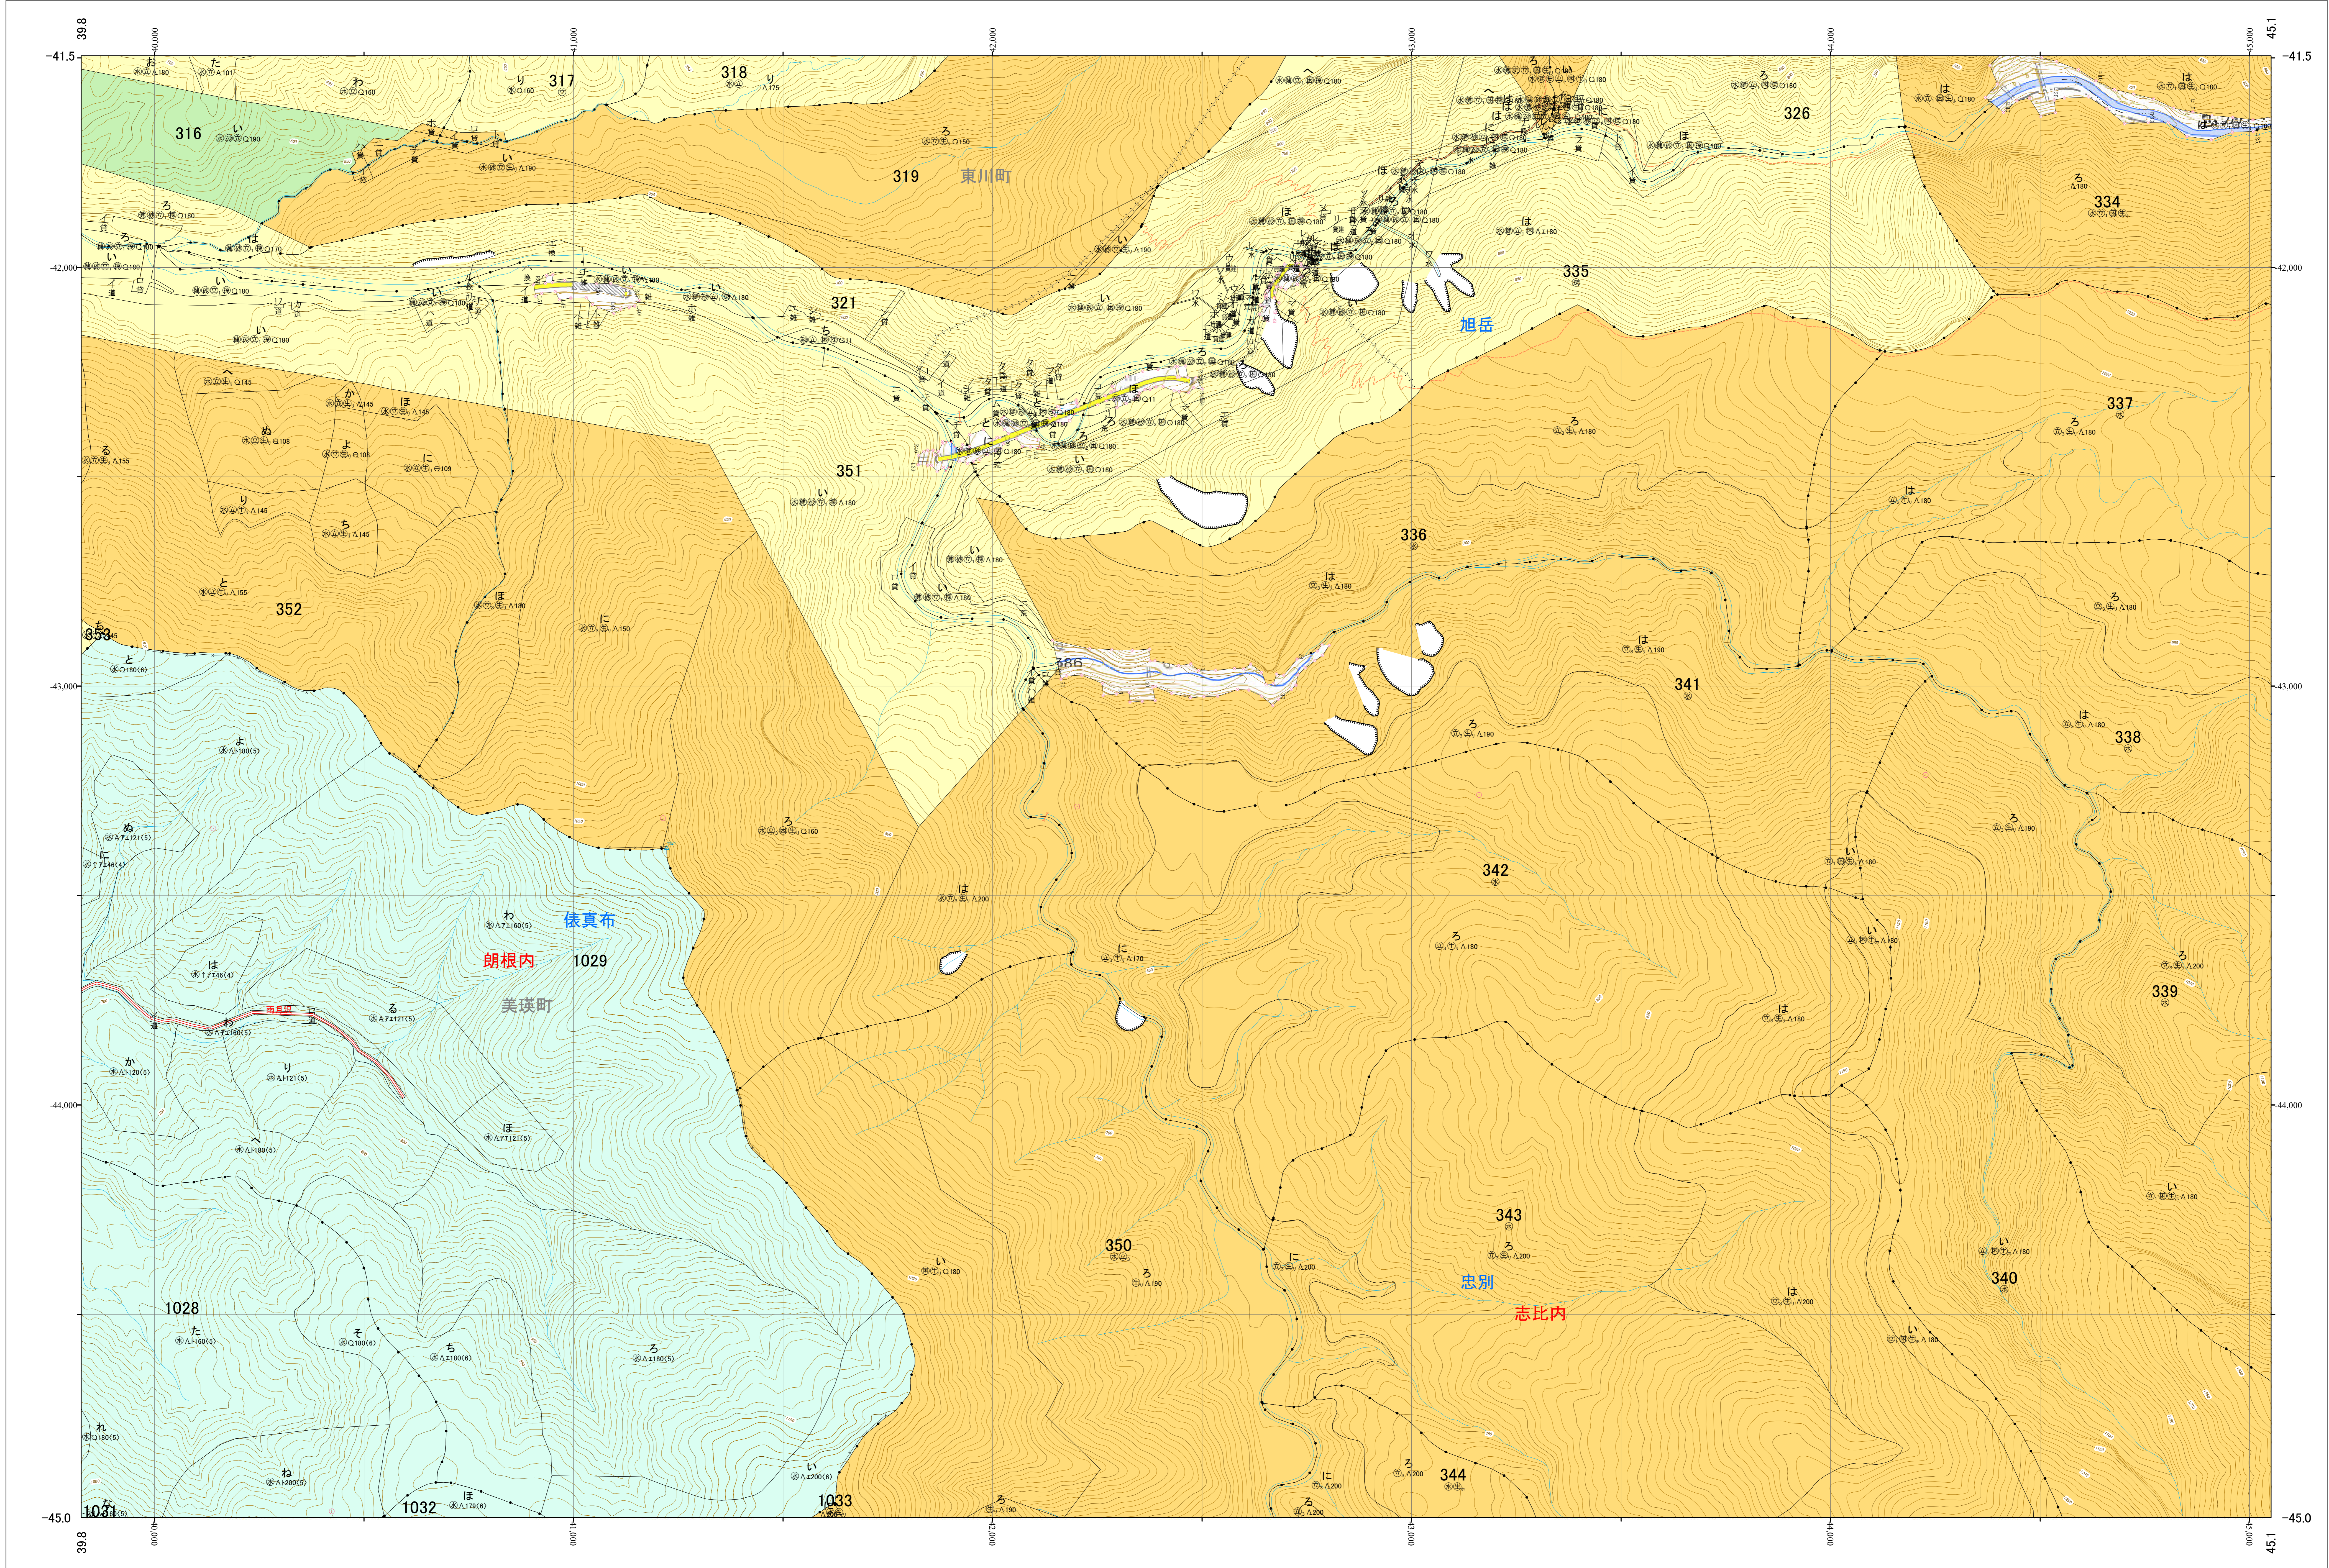

北海道森林管理局 上川南部森林計画区
 上川中部森林管理署 基本図・国有林野施業実施計画図 103 (全207)

第12公共座標
 9.42

林班番号: 0316~0319・0321~0322・0324・0326~0327・0334~0344・0349~0353・1028~1029・1031~1033

上川中部 103

林班番号: 0316~0319・0321~0322・0324・0326~0327・0334~0344・0349~0353・1028~1029・1031~1033

令和五年度 第六次樹立

「測量法に基づく国土地理院長承認(使用) R 5JHs 635」
 この地図は、国土地理院長の承認を得て、同院発行の電子地形図を用いて作成したものである。
 第三者がさらに複製する場合には、国土地理院長の承認を得なければならない。

北海道森林管理局 上川中部森林管理署
 上川中部 103