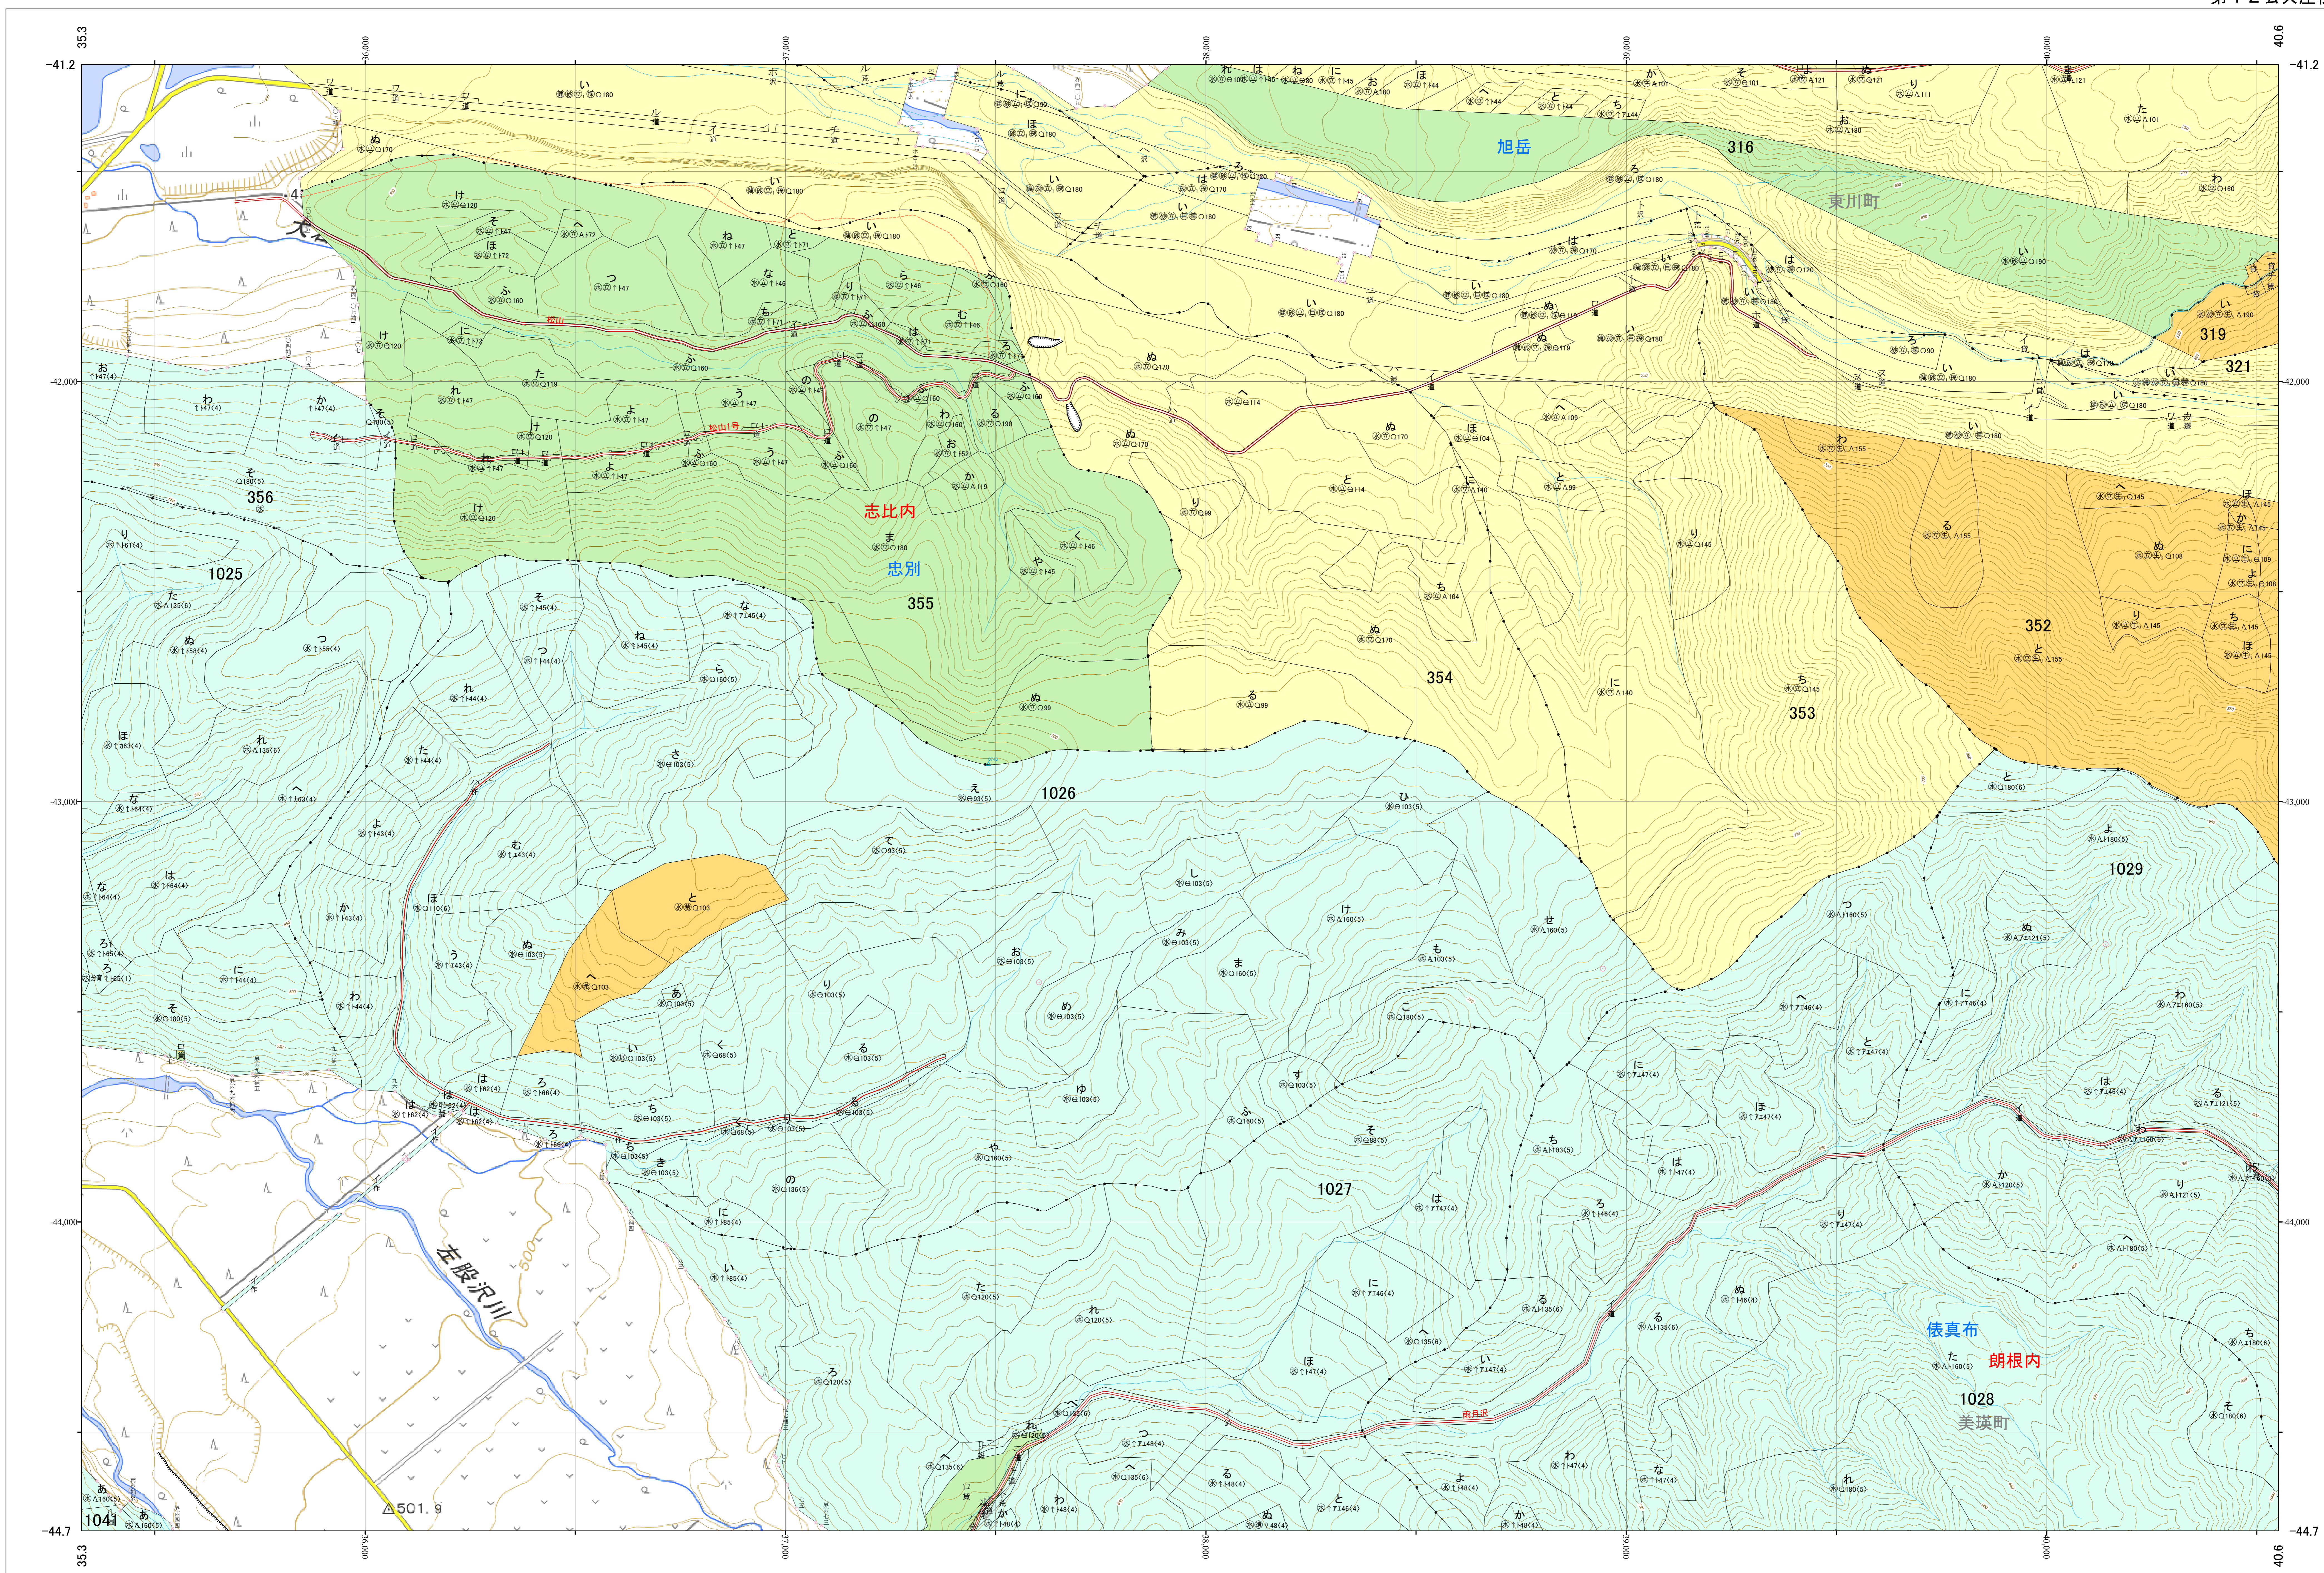

北海道森林管理局 上川南部森林計画区  
上川中部森林管理署 基本図・国有林野施業実施計画図 102 (全207)

第12公共座標  
9.44

林班番号: 0316~0317・0319・0321・0351~0356・1025~1029・1041

上川中部 102

林班番号: 0316~0317・0319・0321・0351~0356・1025~1029・1041  
令和五年度 第六次樹立

1:5,000  
0 100 200 300 400 500 1,000m

「測量法に基づく国土院院長承認(使用) R 5JHs 635」  
この地図は、国土院院長の承認を得て、同院発行の電子地形図を用いて作成したものである。  
第三者がさらに複製する場合には、国土院院長の承認を得なければならない。

北海道森林管理局 上川中部森林管理署  
上川中部 102