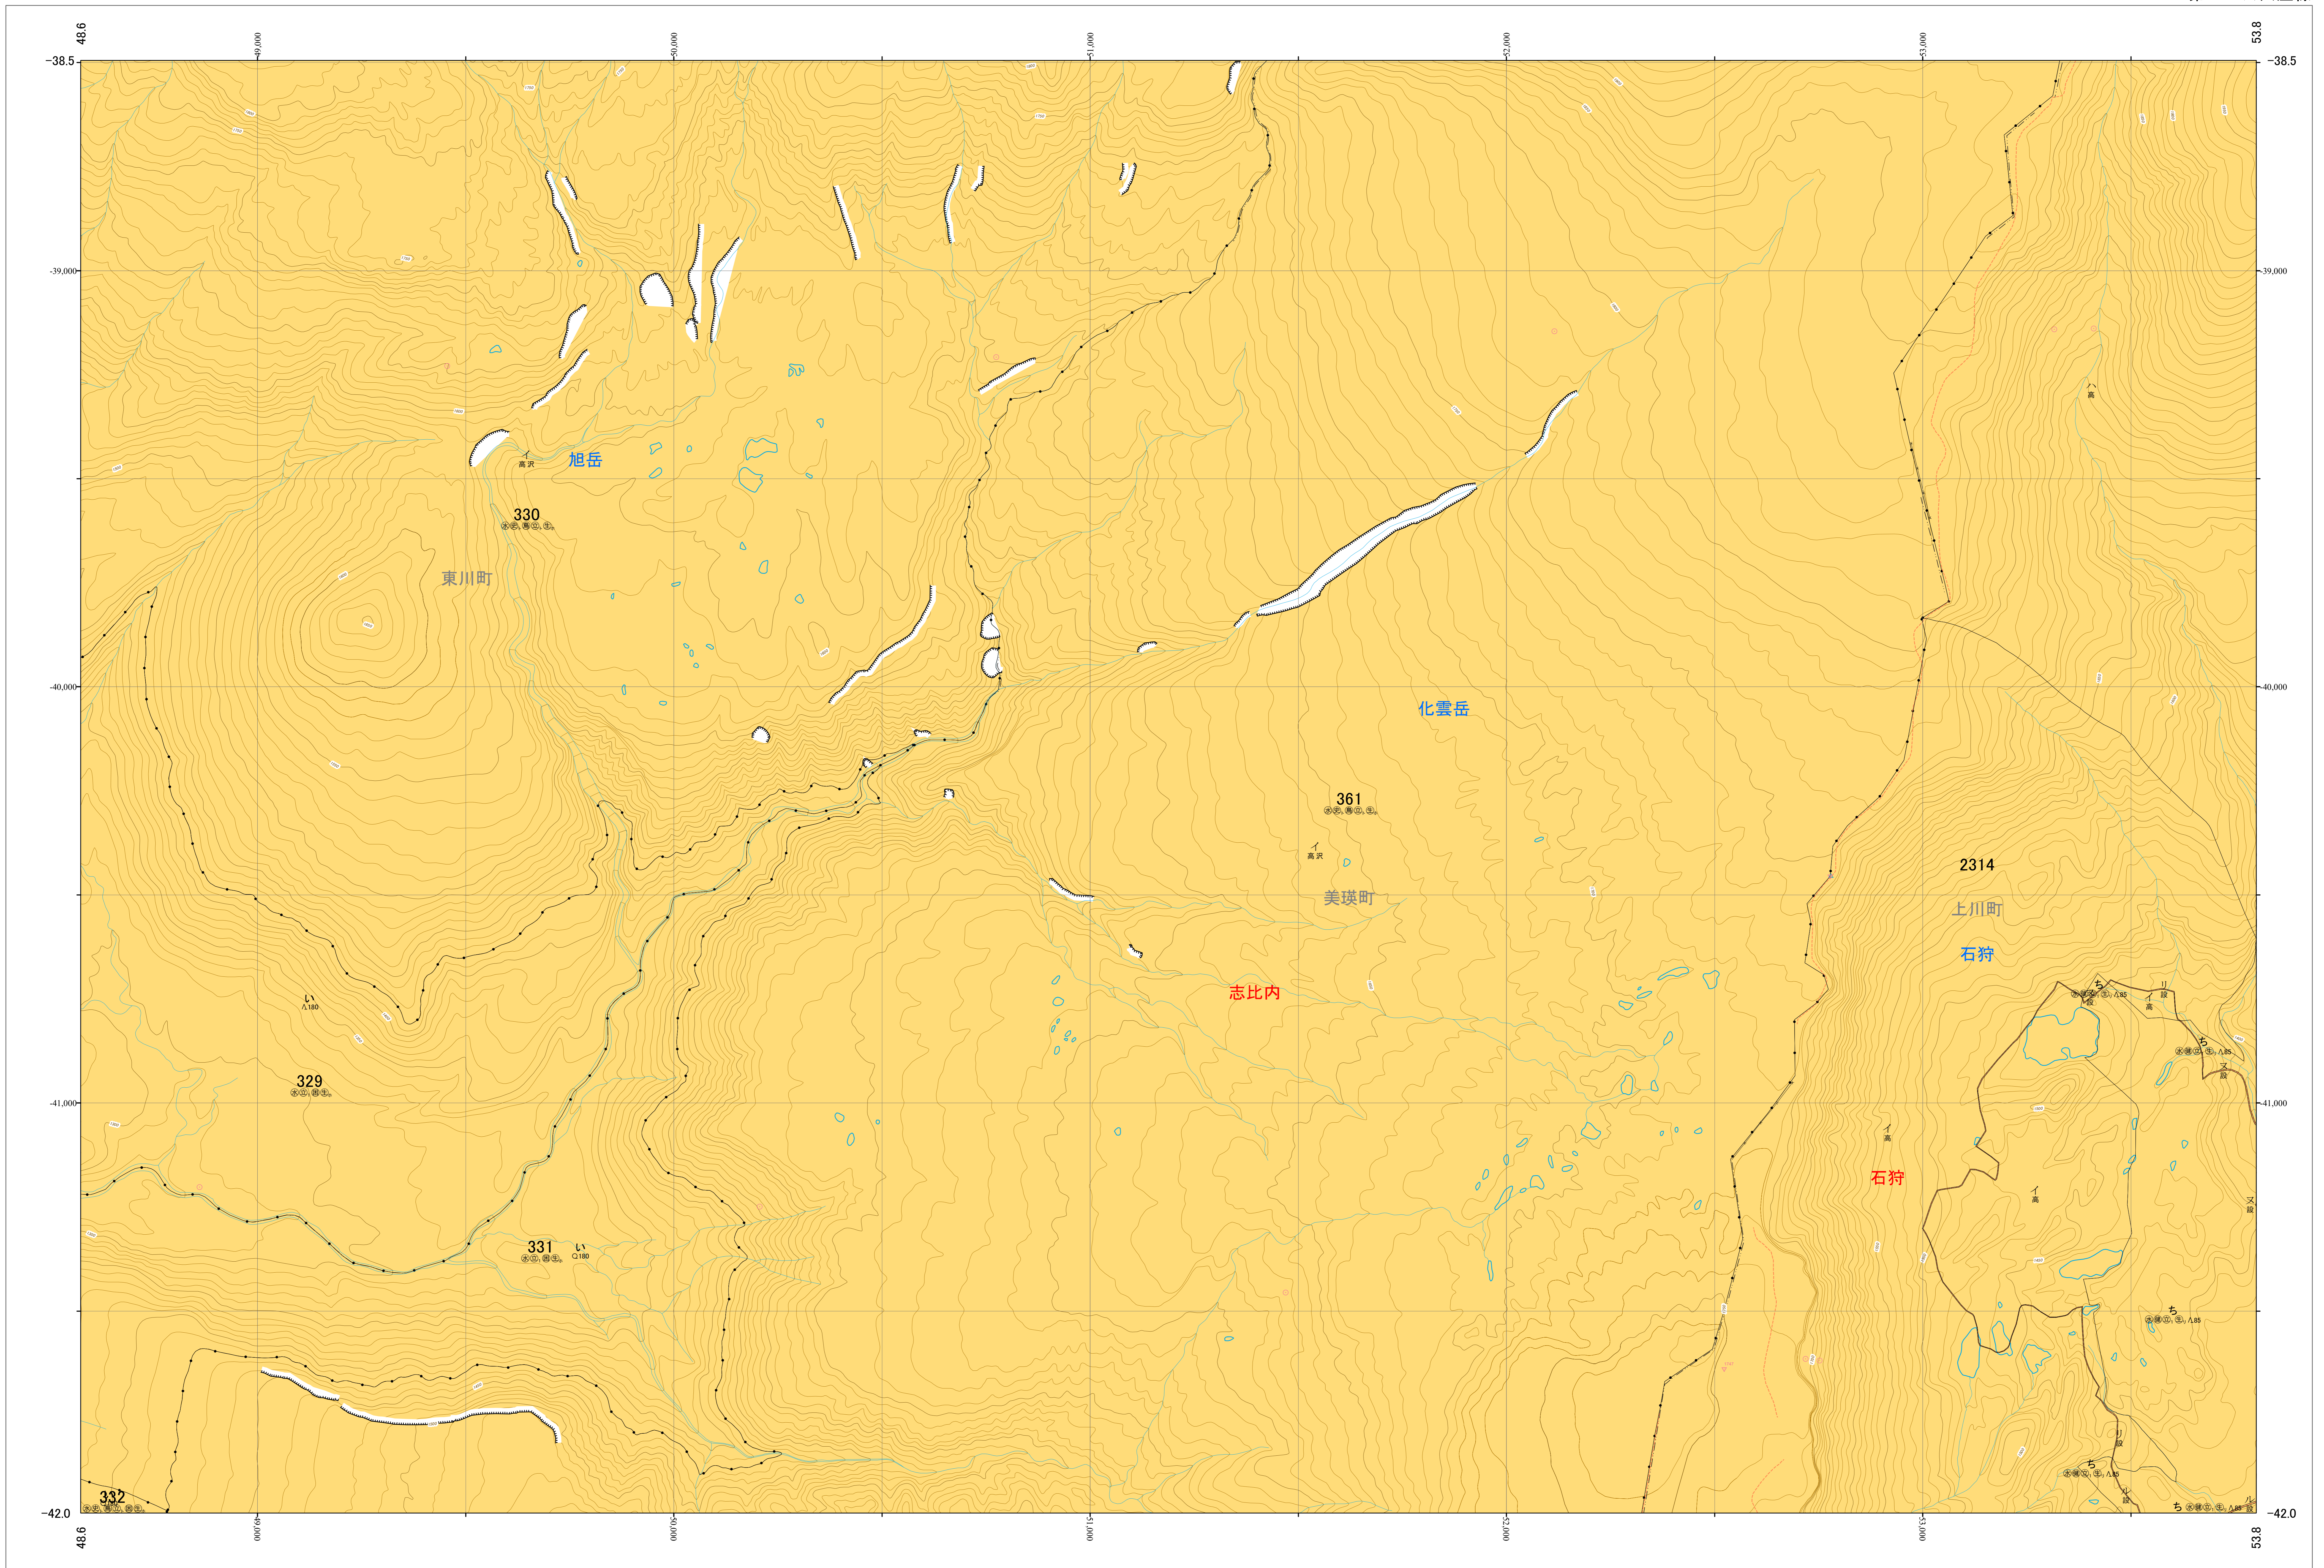

北海道森林管理局 上川南部森林計画区
上川中部森林管理署 基本図・国有林野施業実施計画図 99 (全207)

第12公共座標

上川中部 99

林班番号: 0329~0332・0361・2314

令和五年度 第六次樹立

林班番号: 0329~0332・0361・2314

北海道森林管理局 上川中部森林管理署

上川中部 99

「測量法に基づく国土地理院長承認(使用) R 5JHs 635」
この地図は、国土地理院長の承認を得て、同院発行の電子地形図を用いて作成したものである。
第三者がさらに複製する場合には、国土地理院長の承認を得なければならない。