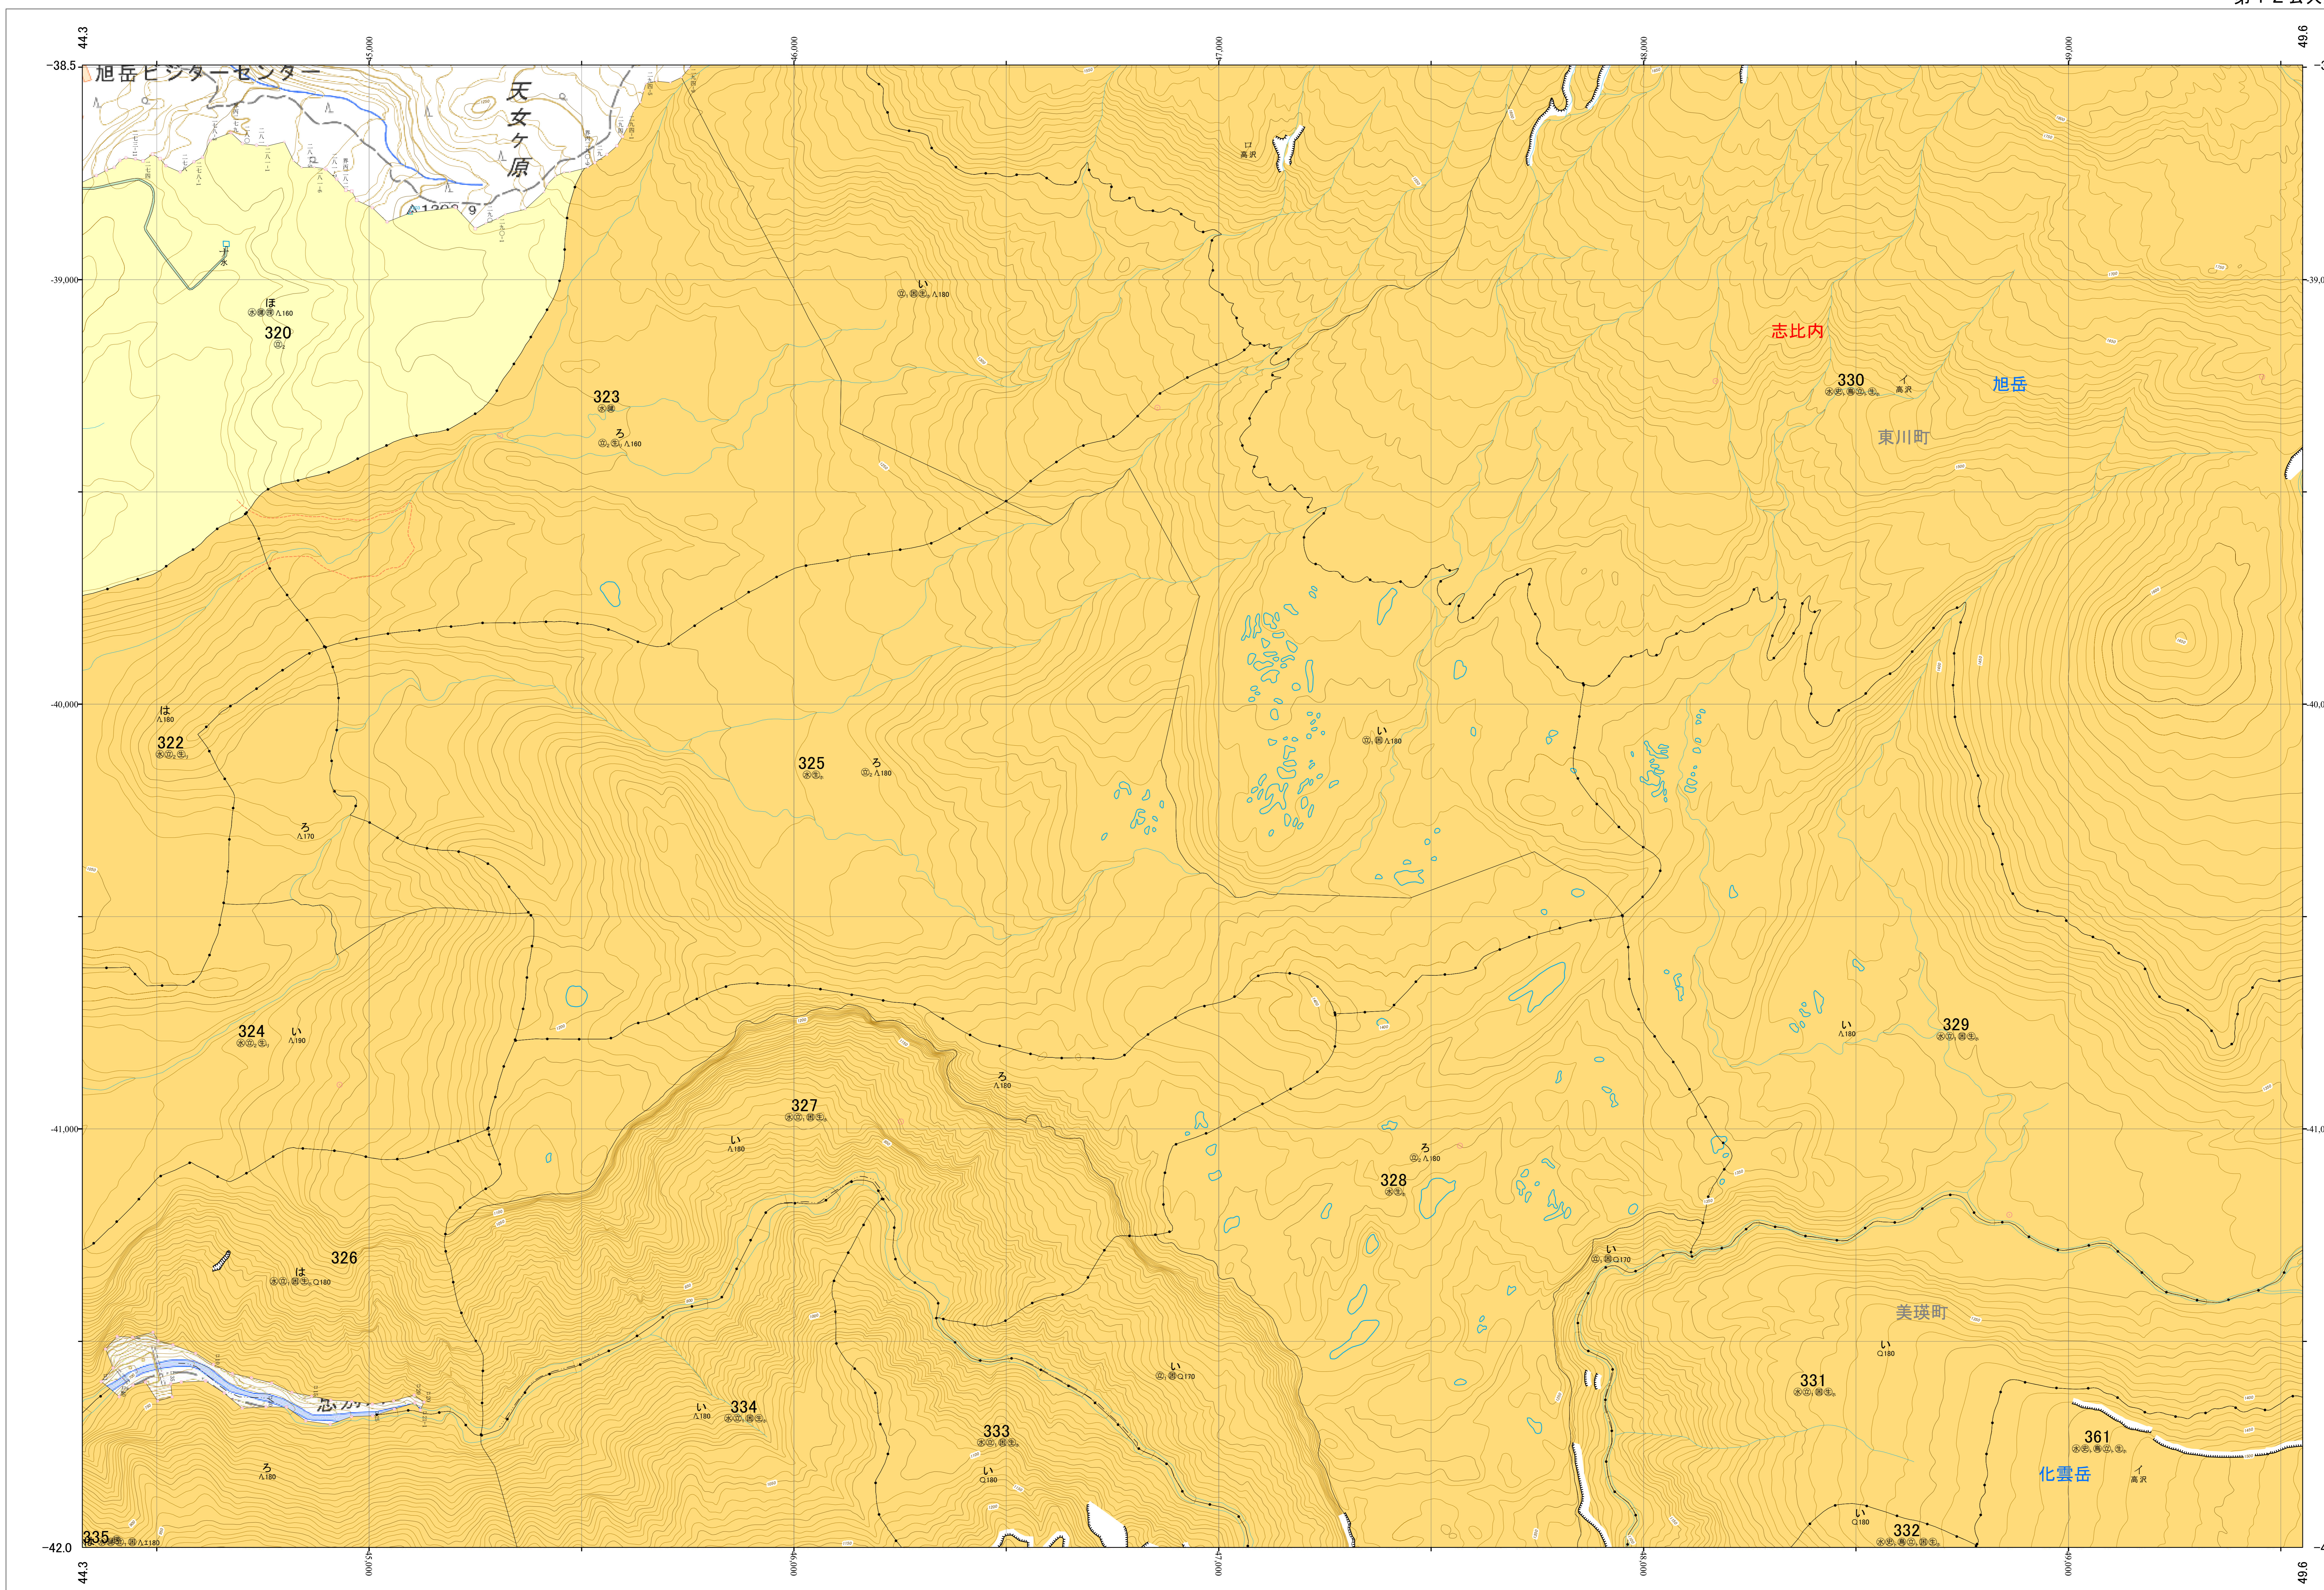

北海道森林管理局 上川南部森林計画区
上川中部森林管理署 基本図・国有林野施業実施計画図 98 (全207)

第12公共座標

上川中部 98

林班番号: 0320・0322~0335・0337・0361

北海道森林管理局 上川中部森林管理署
上川中部 98

林班番号: 0320・0322~0335・0337・0361
令和五年度 第六次樹立

「測量法に基づく国土地理院長承認(使用) R 5JHs 635」
この地図は、国土地理院長の承認を得て、同院発行の電子地形図を用いて作成したものである。
第三者がさらに複製する場合には、国土地理院長の承認を得なければならない。