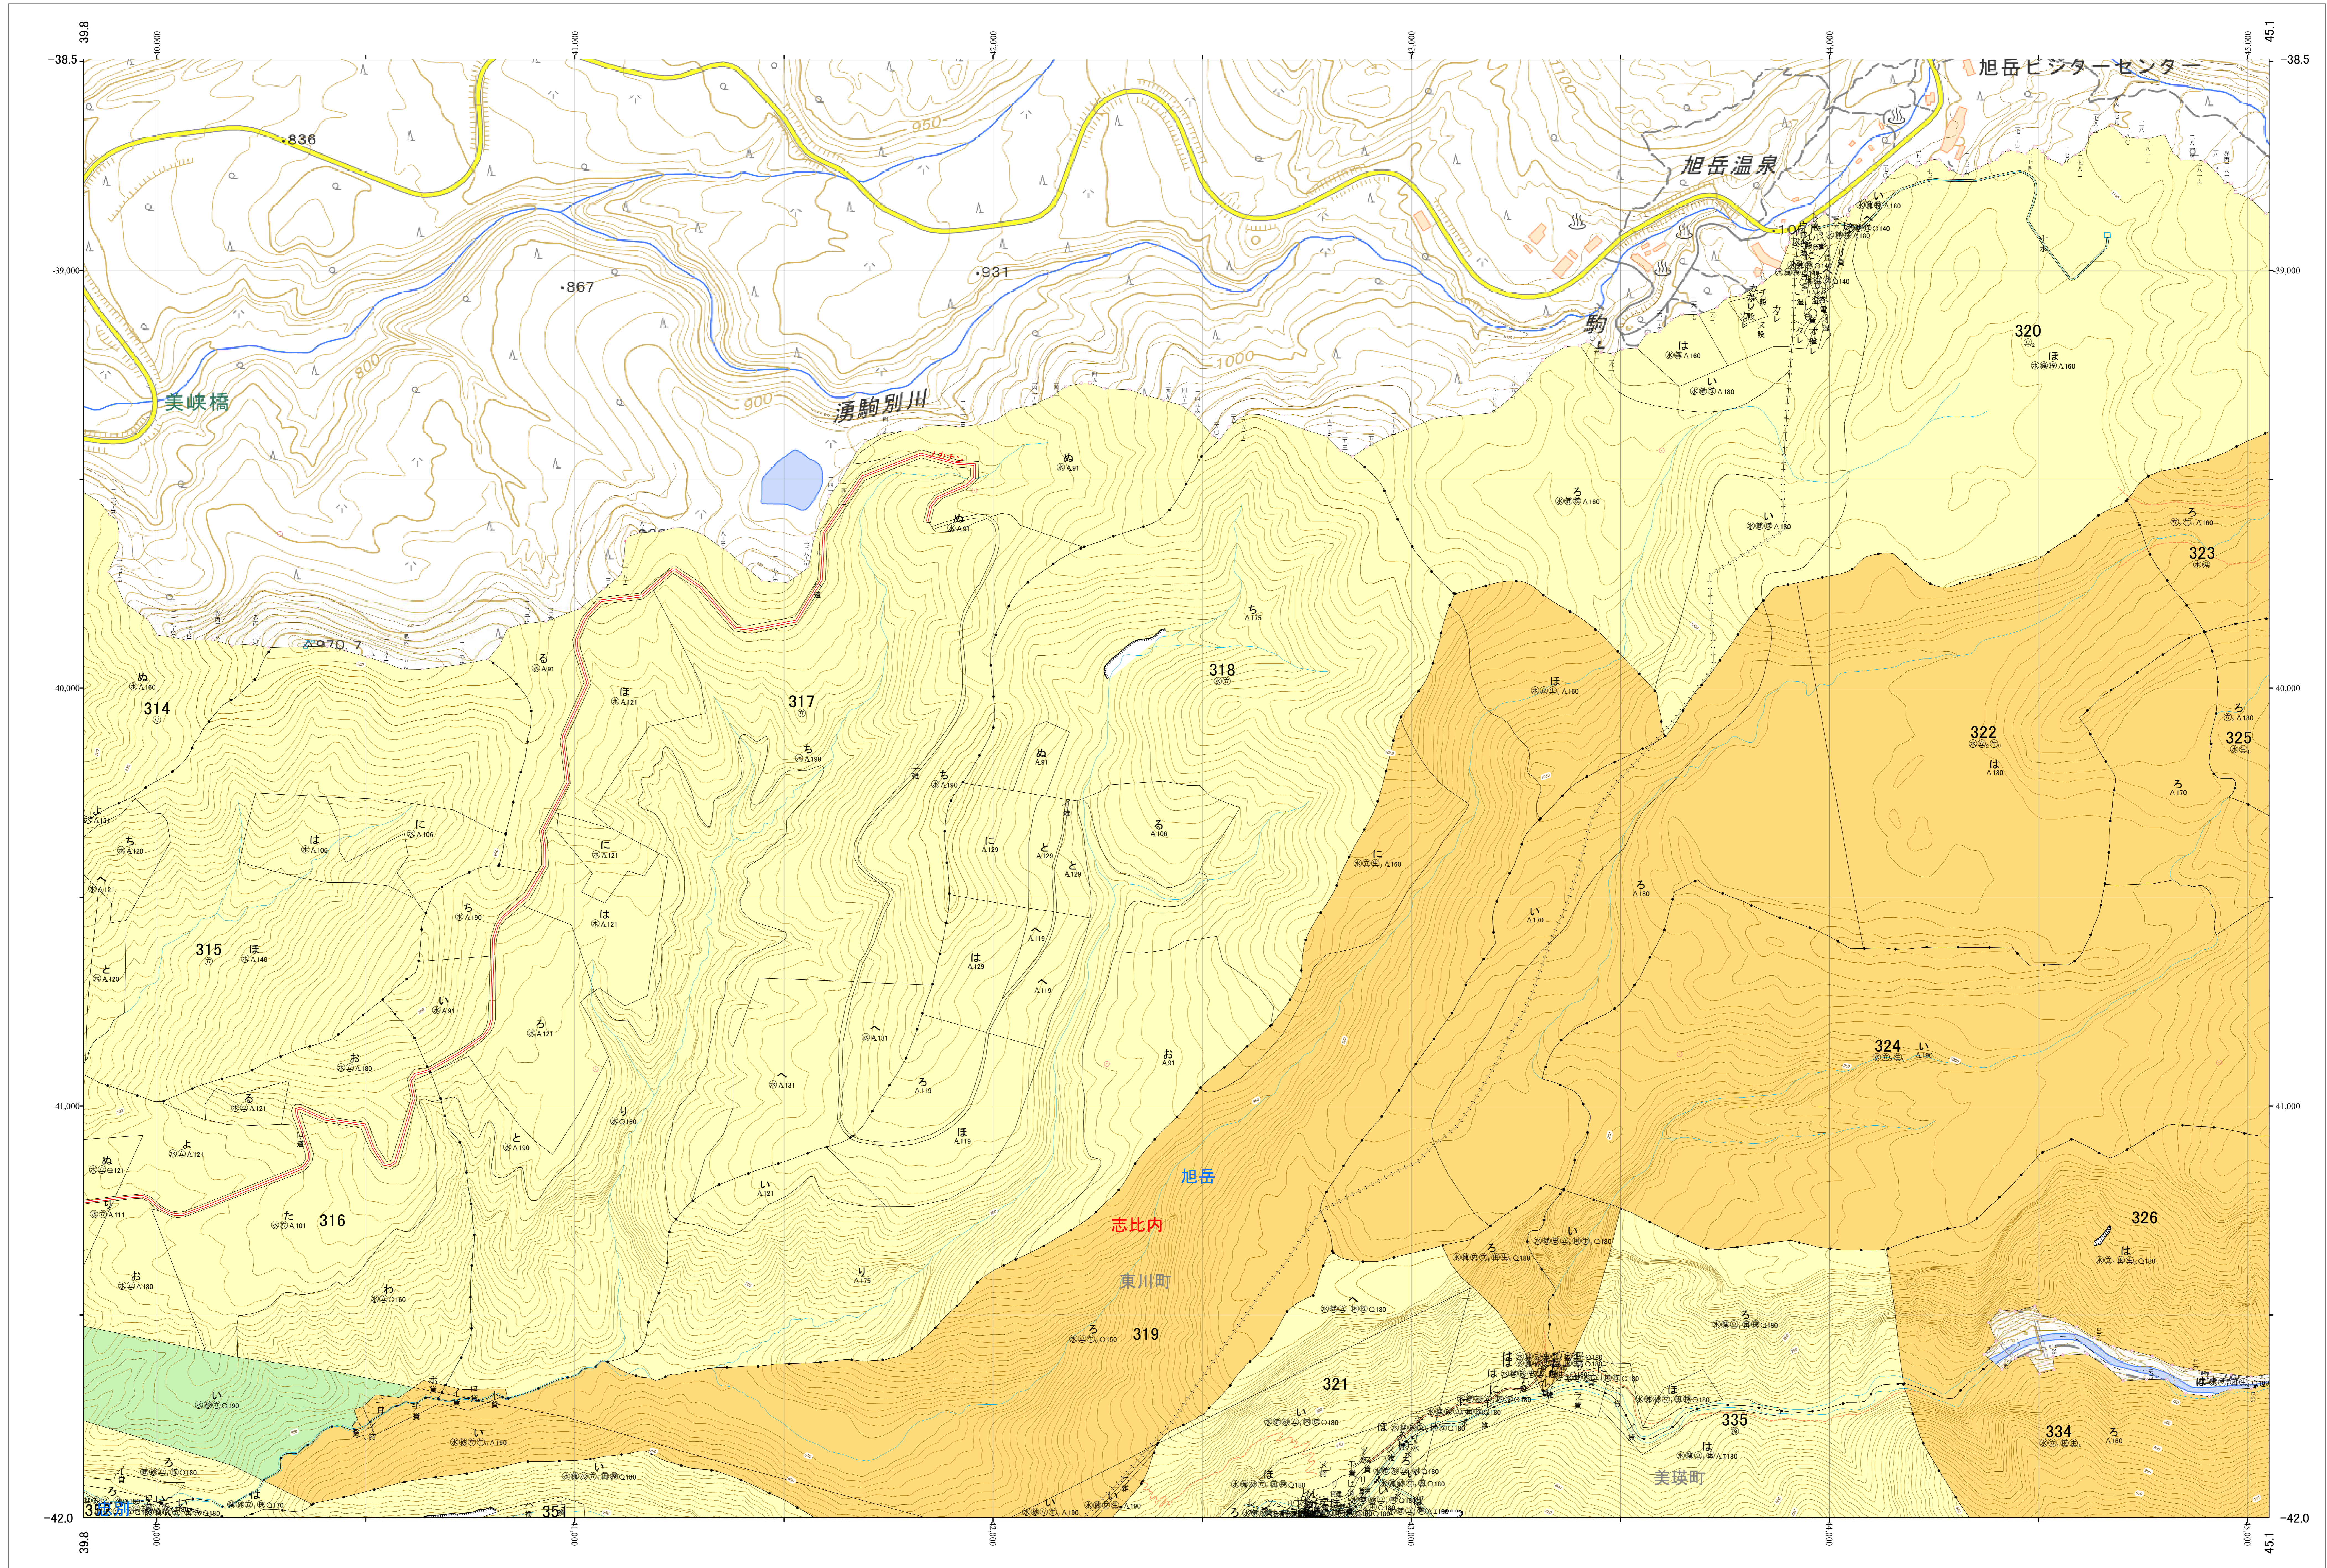

北海道森林管理局 上川南部森林計画区  
上川中部森林管理署 基本図・国有林野施業実施計画図 97 (全207)

第12公共座標

上川中部 97

林班番号: 0314~0327・0334~0337・0351~0352

「測量法に基づく国土地理院長承認(使用) R 5JHs 635」  
この地図は、国土地理院長の承認を得て、同院発行の電子地形図を用いて作成したものである。  
第三者がさらに複製する場合には、国土地理院長の承認を得なければならない。

北海道森林管理局 上川中部森林管理署

上川中部 97

林班番号: 0314~0327・0334~0337・0351~0352

令和五年度 第六次樹立