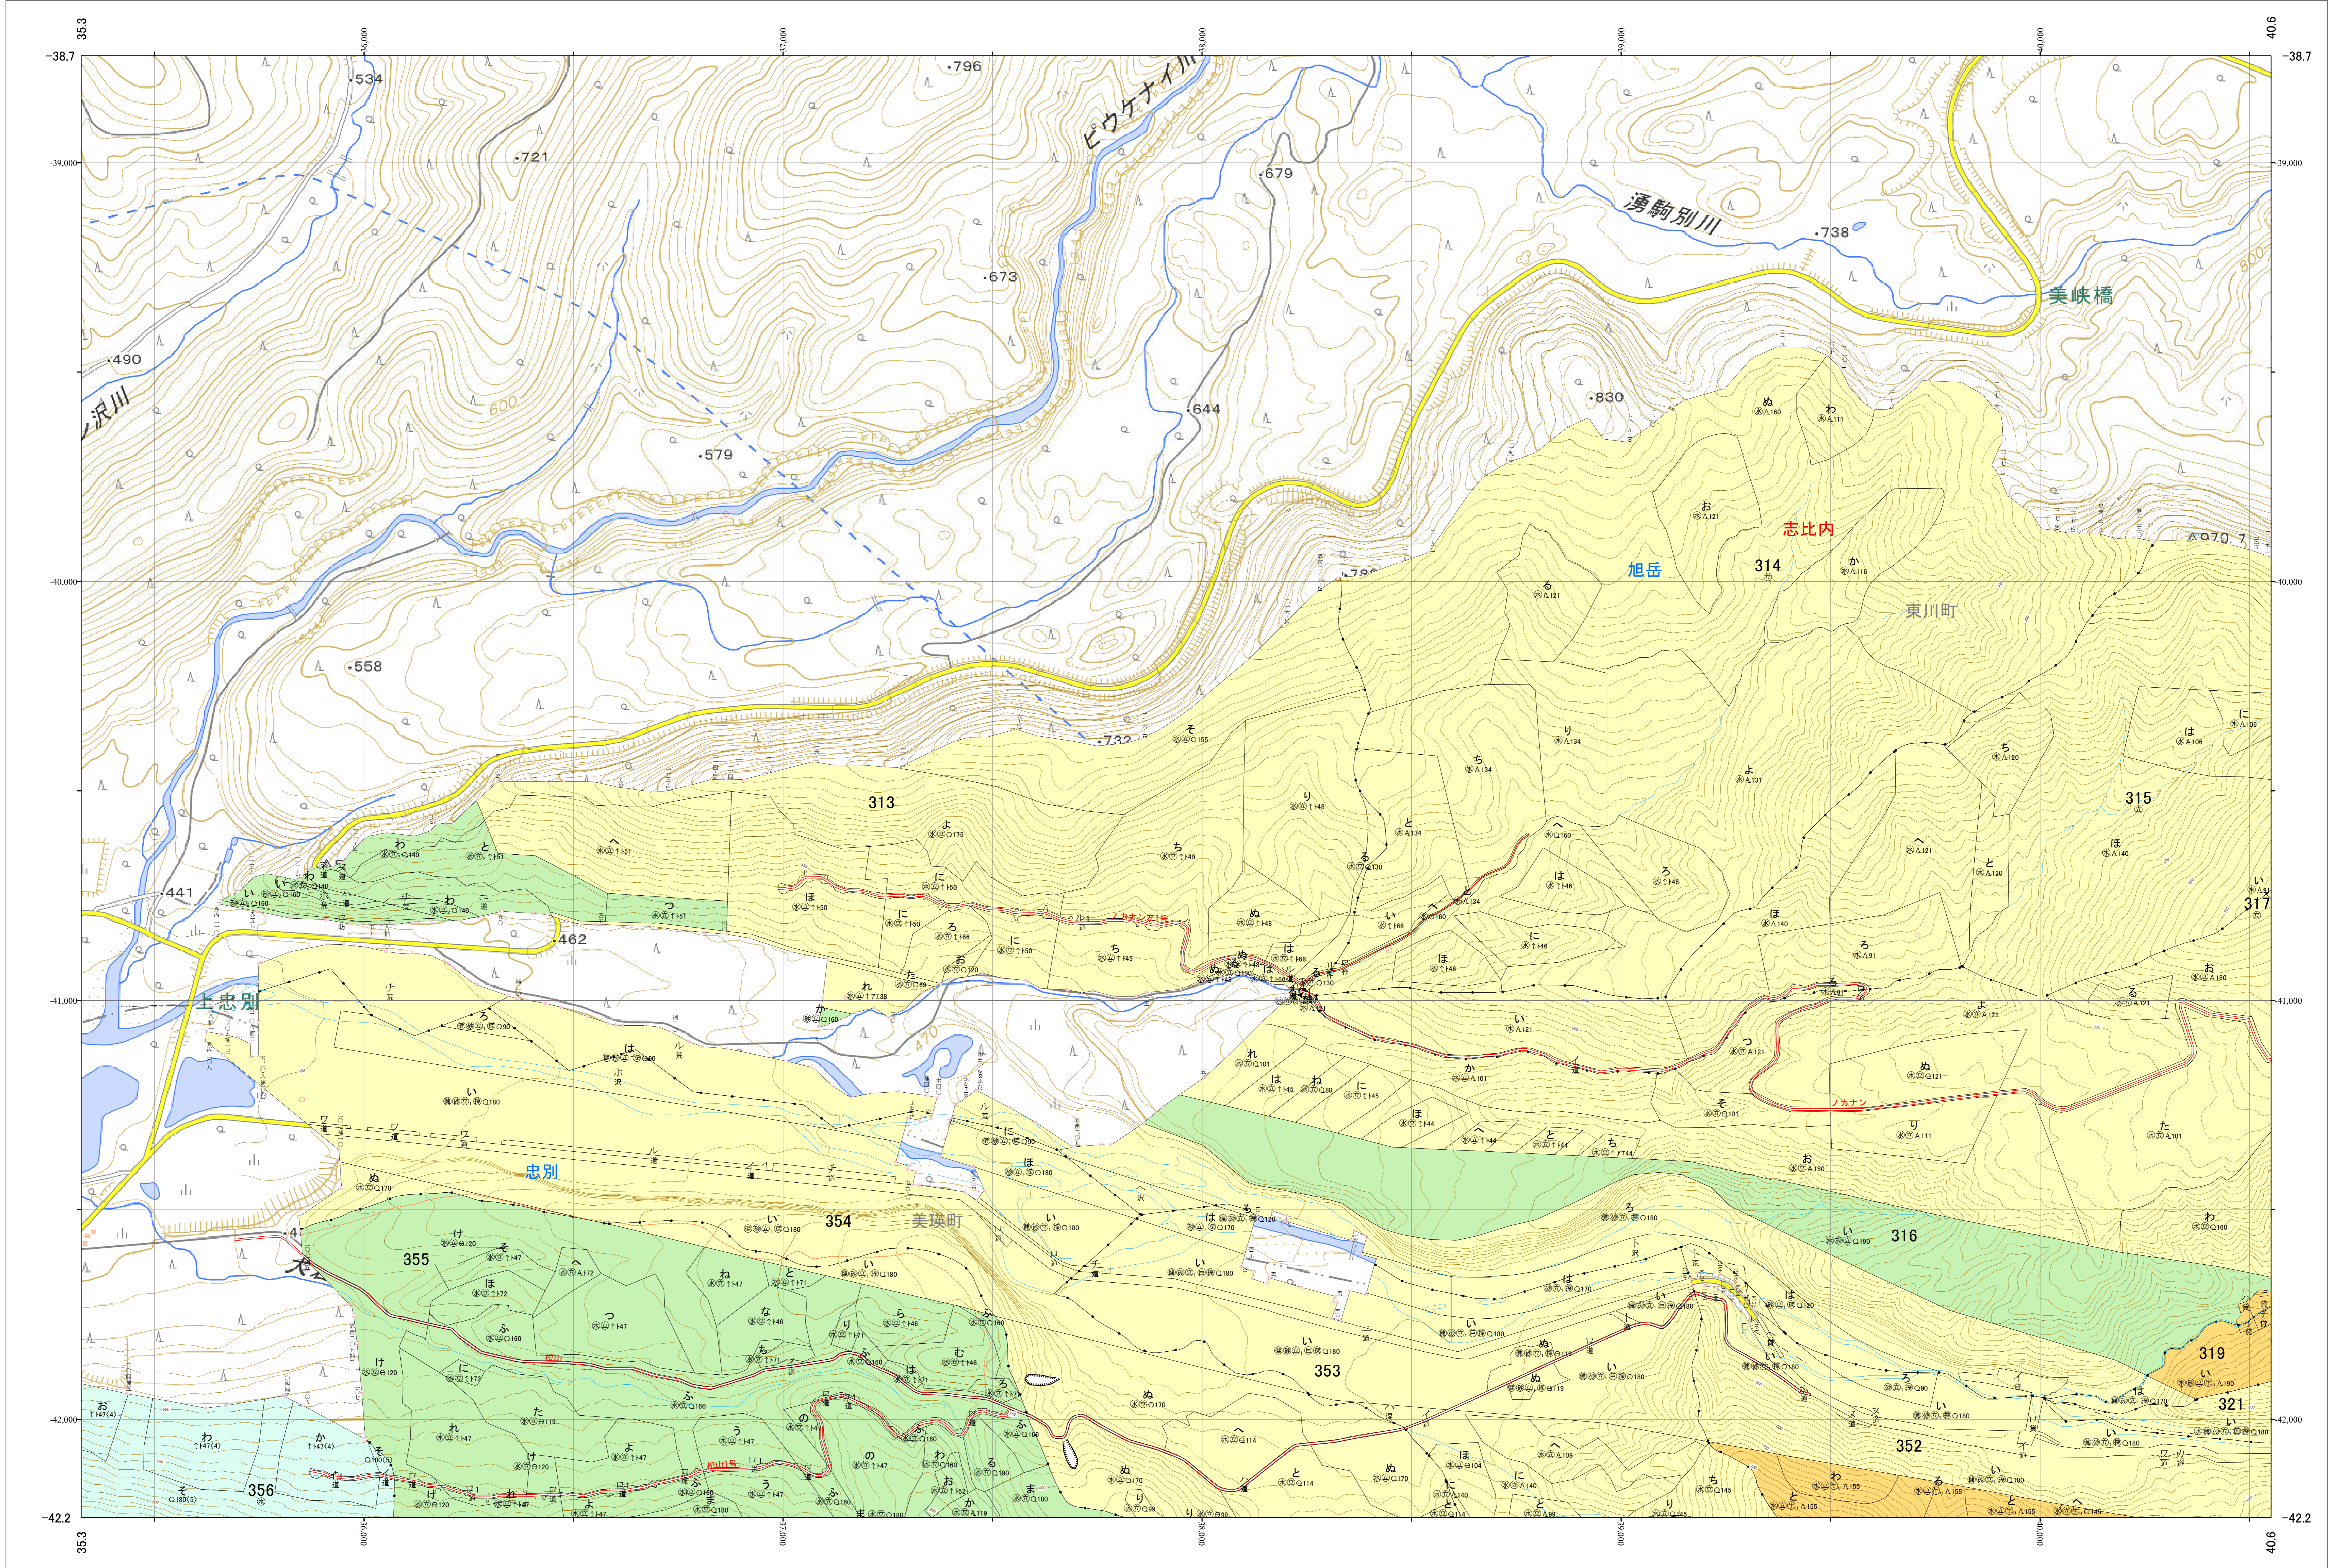

北海道森林管理局 上川南部森林計画区
上川中部森林管理署 基本図・国有林野施業実施計画図 96 (全207)

第12公共座標

上川中部 96

林班番号: 0313~0317・0319・0321・0352~0356・1025

林班番号: 0313~0317・0319・0321・0352~0356・1025

令和五年度 第六次樹立

上川中部 96

北海道森林管理局 上川中部森林管理署

1:5,000
0 100 200 300 400 500 1,000m

「測量法に基づく国土地理院長承認(使用) R 5JHs 635」
この地図は、国土地理院長の承認を得て、同院発行の電子地形図を用いて作成したものである。
第三者がさらに複製する場合には、国土地理院長の承認を得なければならない。