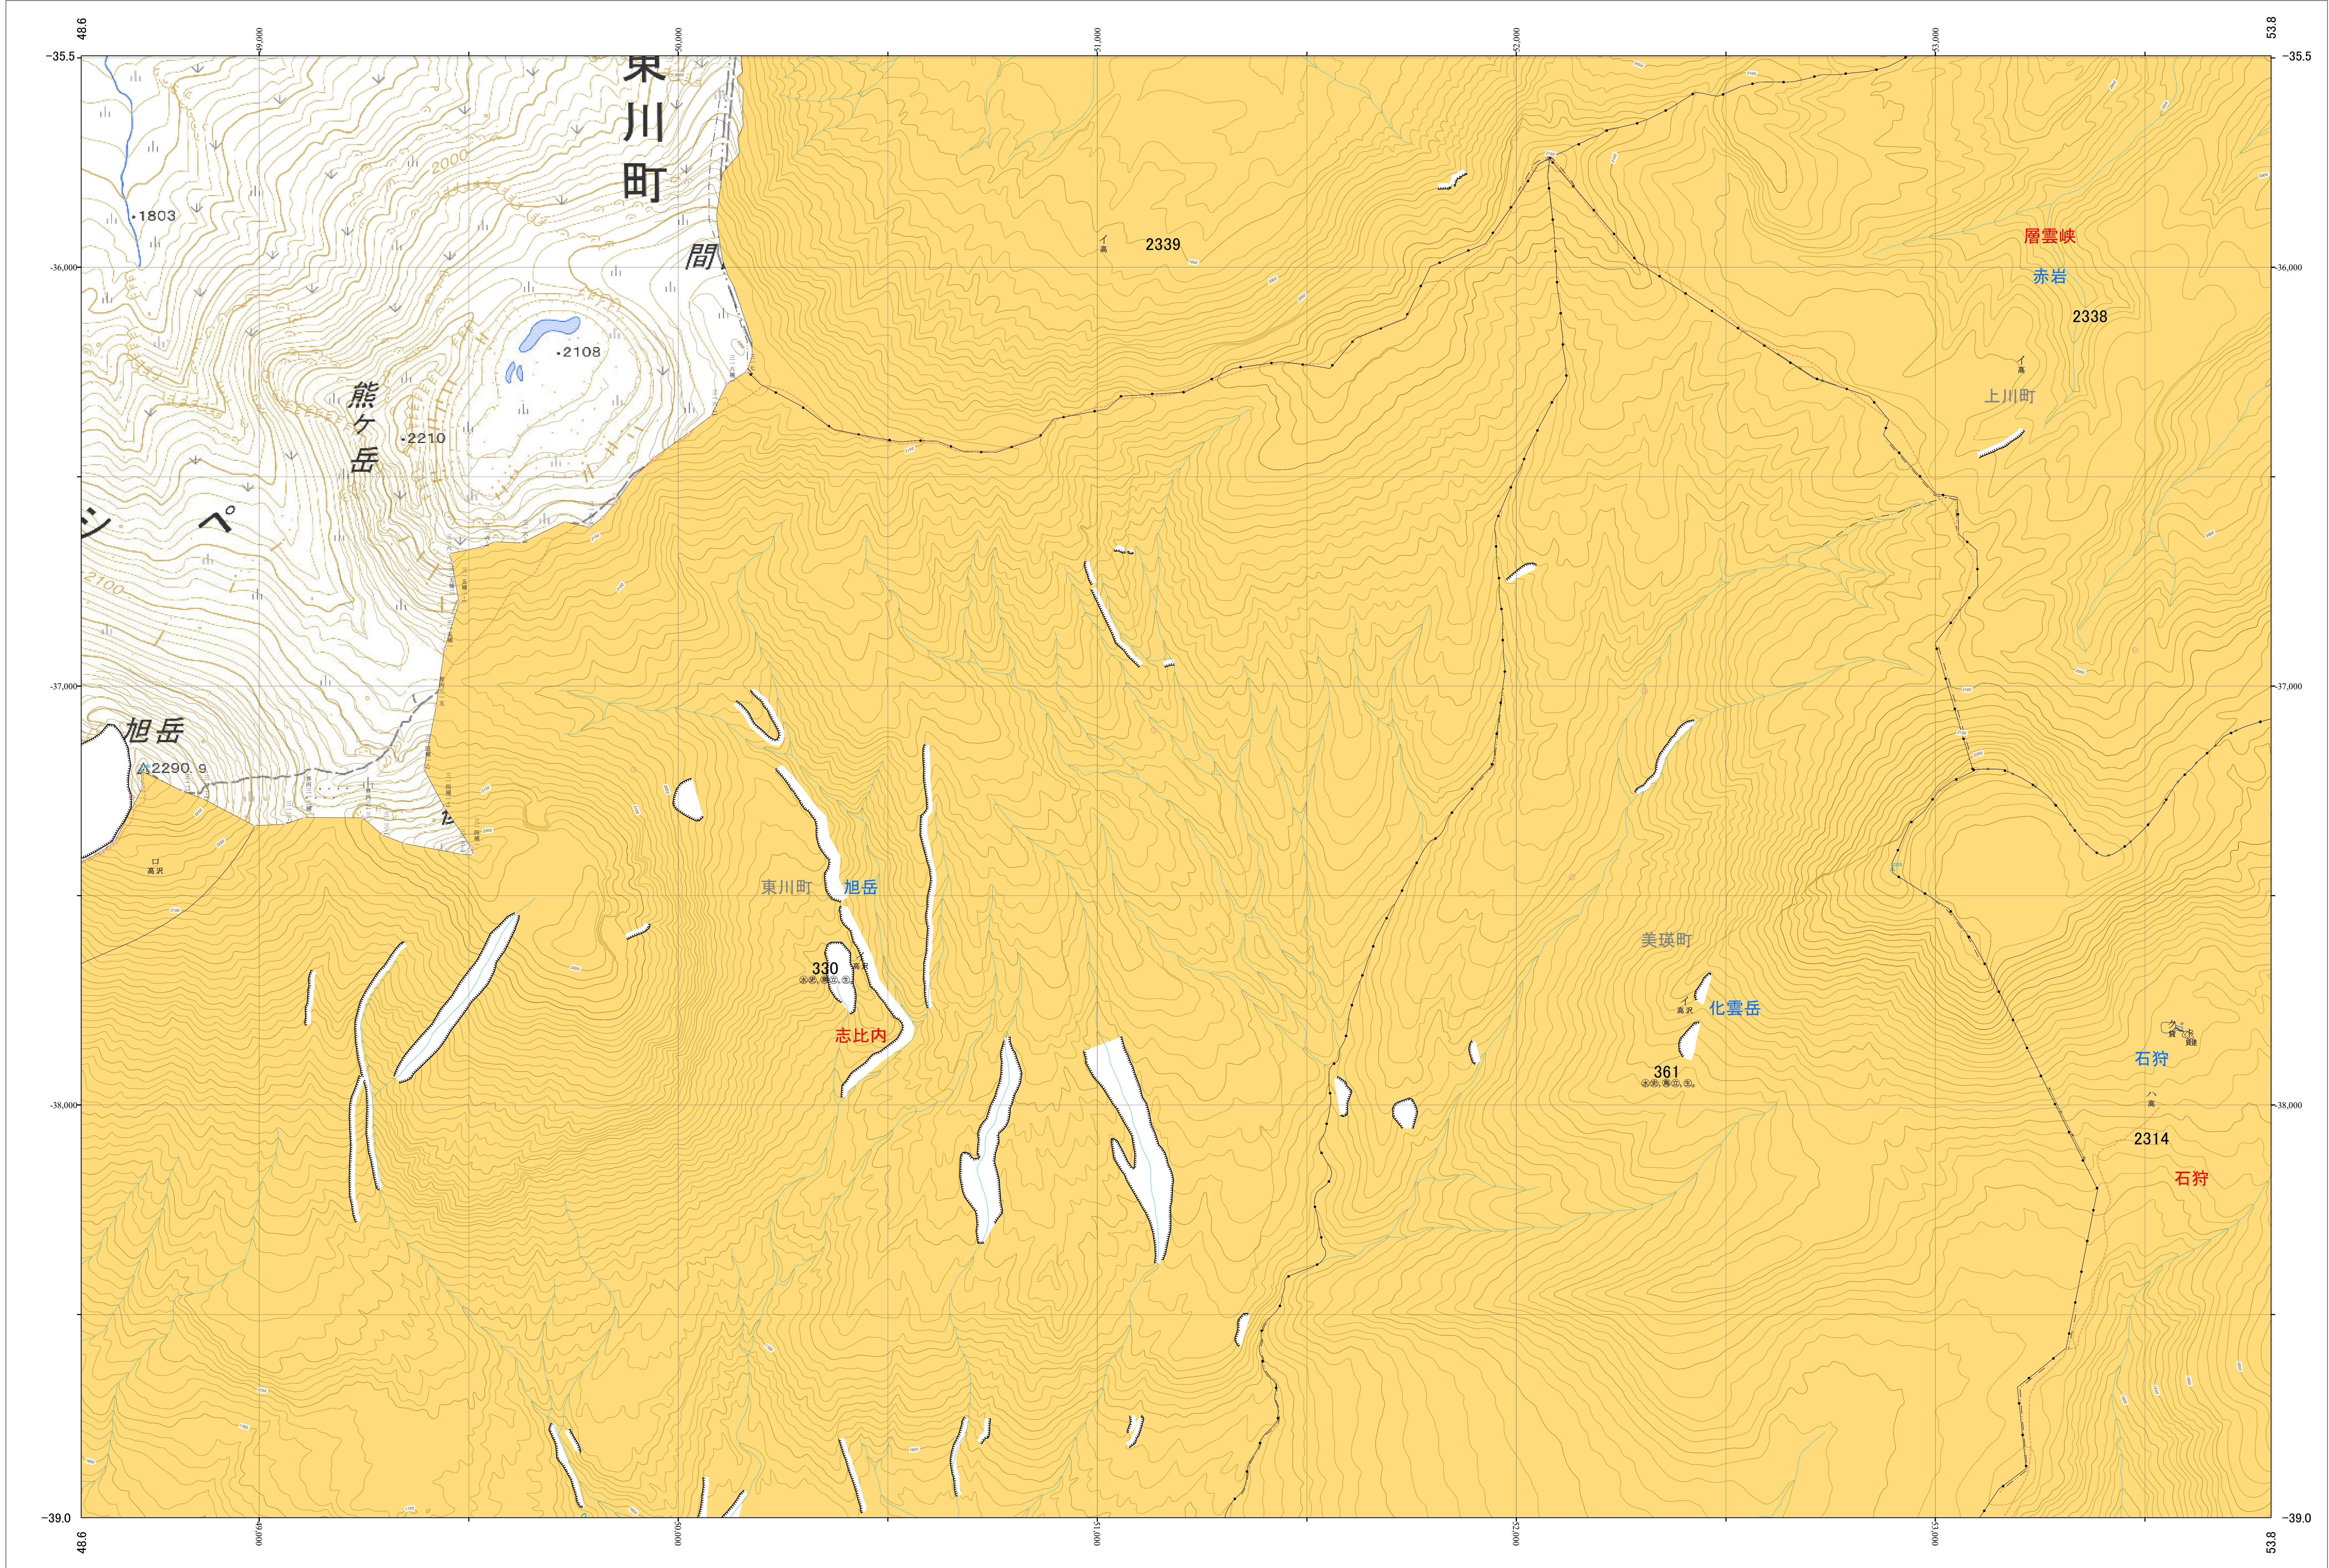

北海道森林管理局 上川南部森林計画区
上川中部森林管理署 基本図・国有林野施業実施計画図 95 (全207)

第12公共座標
9.41

上川中部 95

林班番号: 0330・0361・2314・2338~2339

北海道森林管理局 上川中部森林管理署

上川中部 95

林班番号: 0330・0361・2314・2338~2339

令和五年度 第六次樹立

「測量法に基づく国土地理院長承認(使用) R 5JHs 635」
この地図は、国土地理院長の承認を得て、同院発行の電子地形図を用いて作成したものである。
第三者がさらに複製する場合には、国土地理院長の承認を得なければならない。