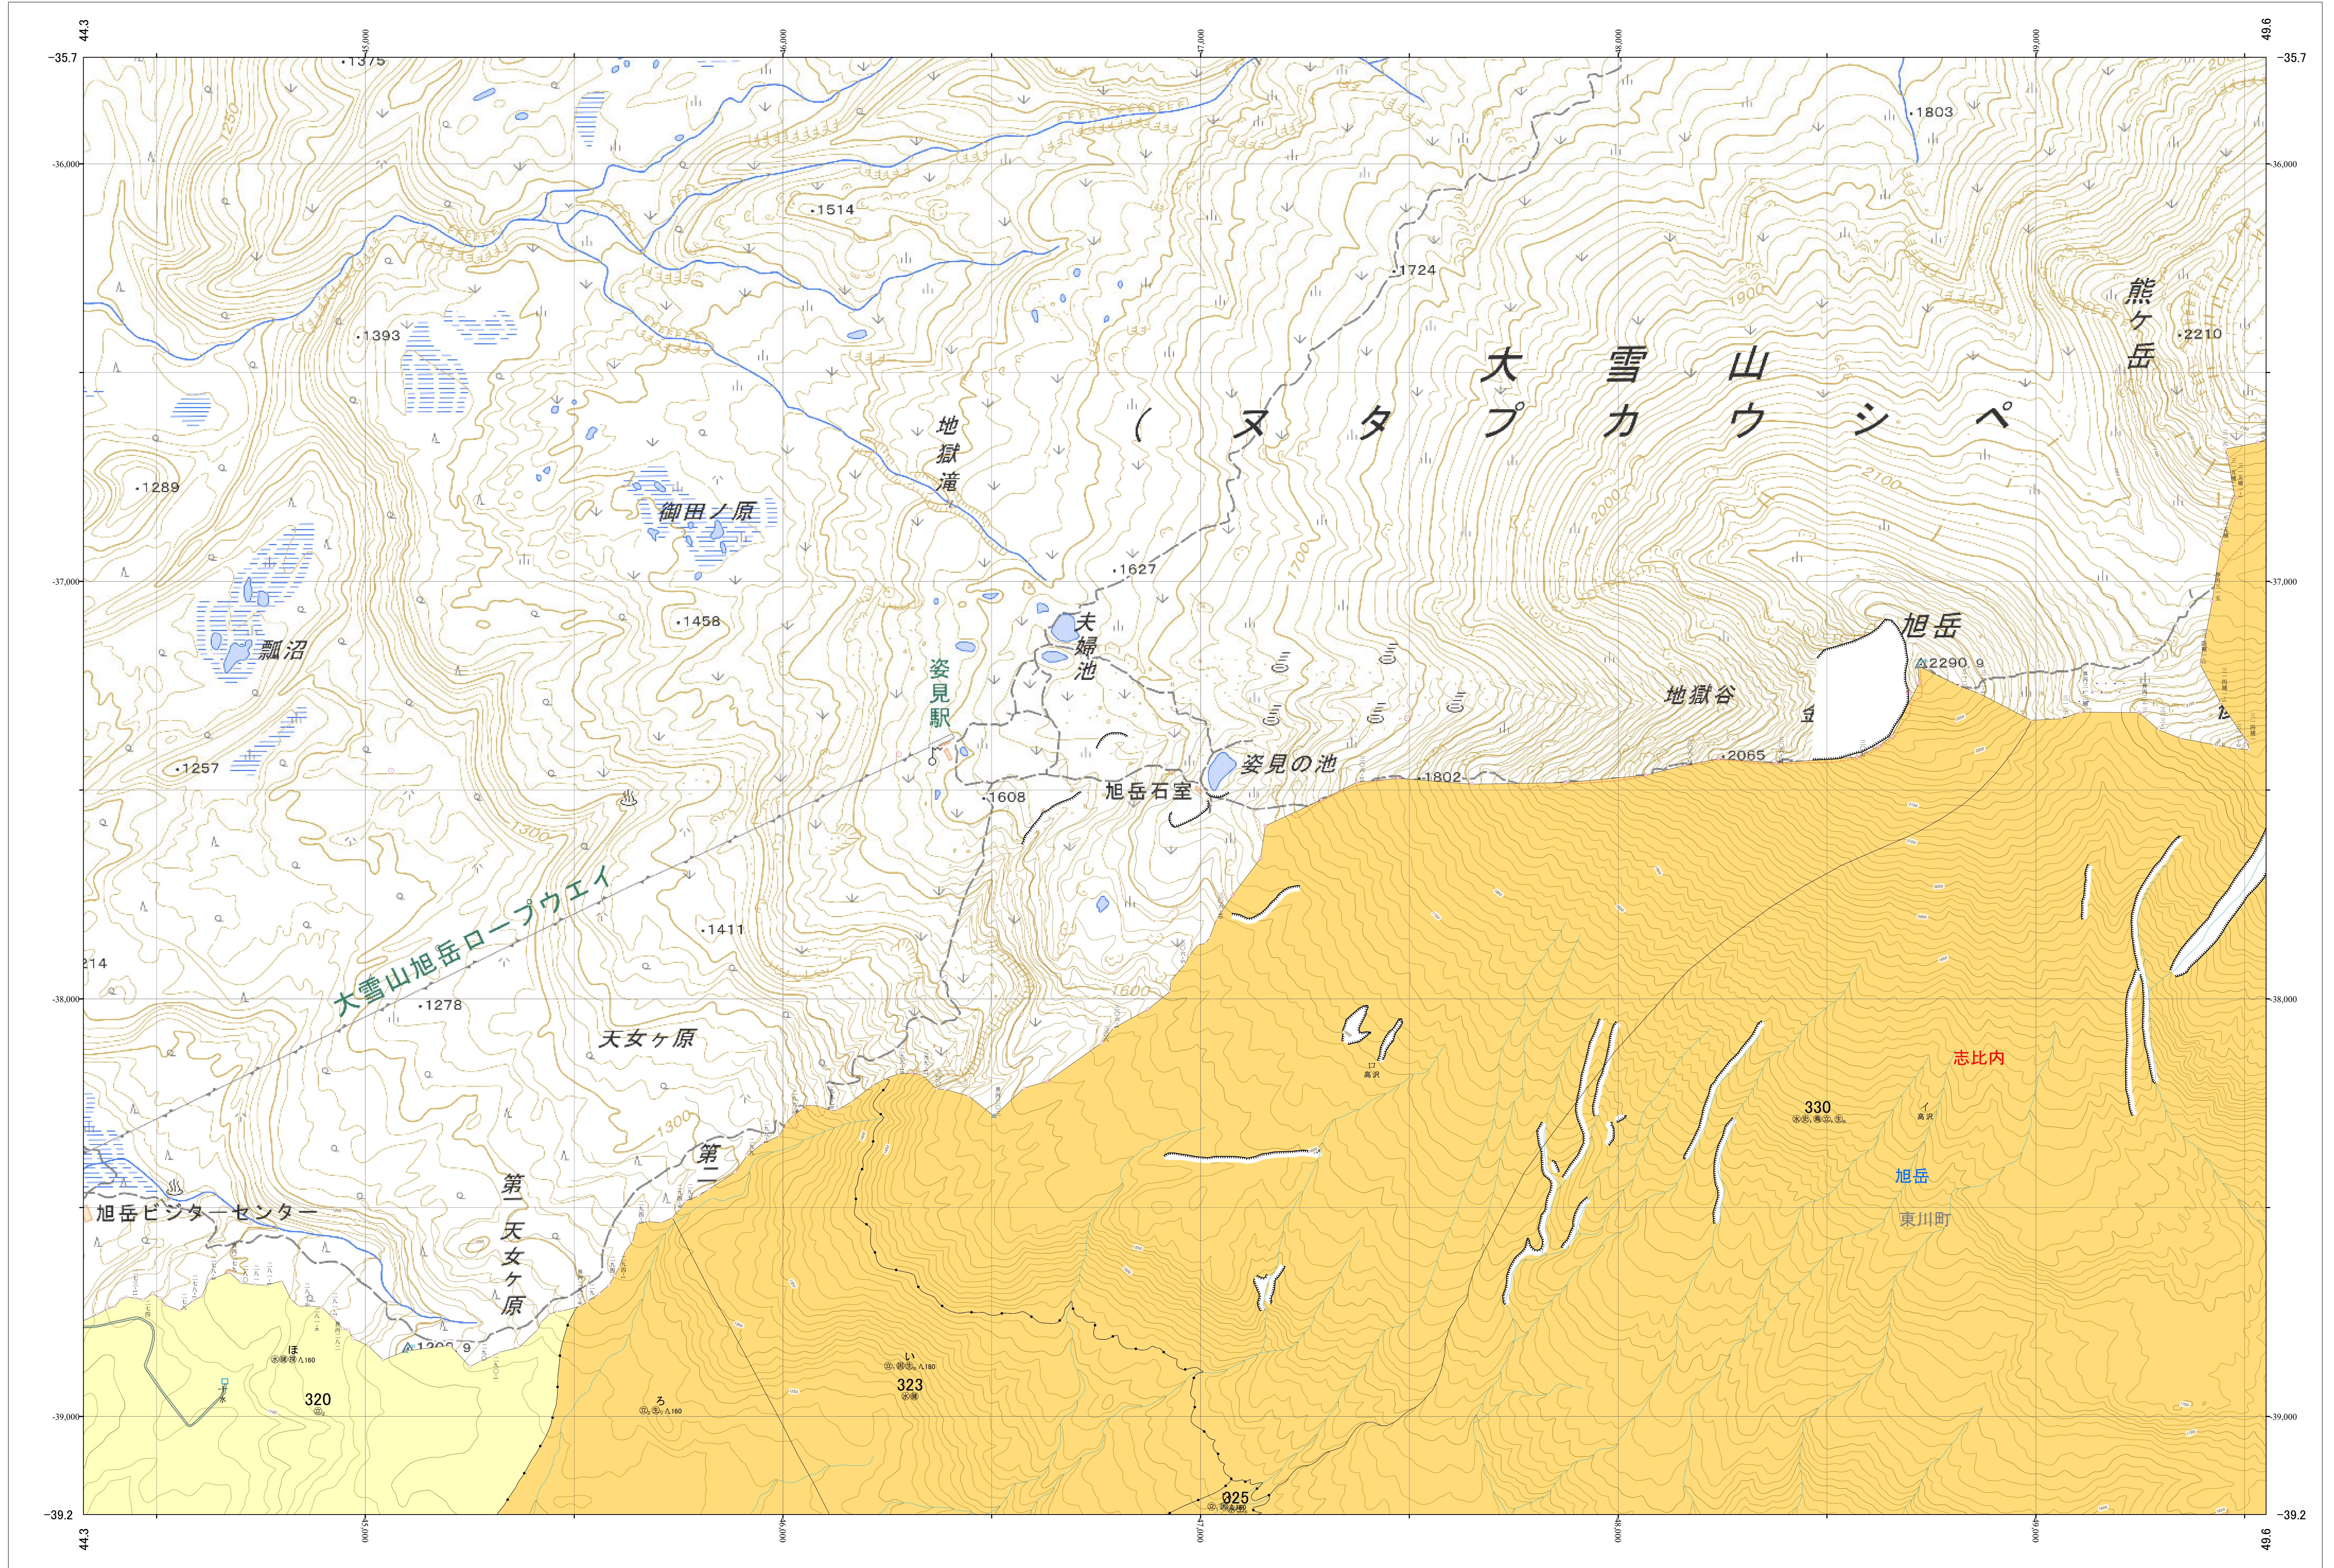

北海道森林管理局 上川南部森林計画区
上川中部森林管理署 基本図・国有林野施業実施計画図 94 (全207)

第12公共座標

上川中部 94

林班番号: 0320・0323・0325・0330

林班番号: 0320・0323・0325・0330

令和五年度 第六次樹立

北海道森林管理局 上川中部森林管理署

上川中部 94

「測量法に基づく国土院院長承認(使用) R 5JHs 635」
この地図は、国土院院長の承認を得て、同院発行の電子地形図を用いて作成したものである。
第三者がさらに複製する場合には、国土院院長の承認を得なければならない。