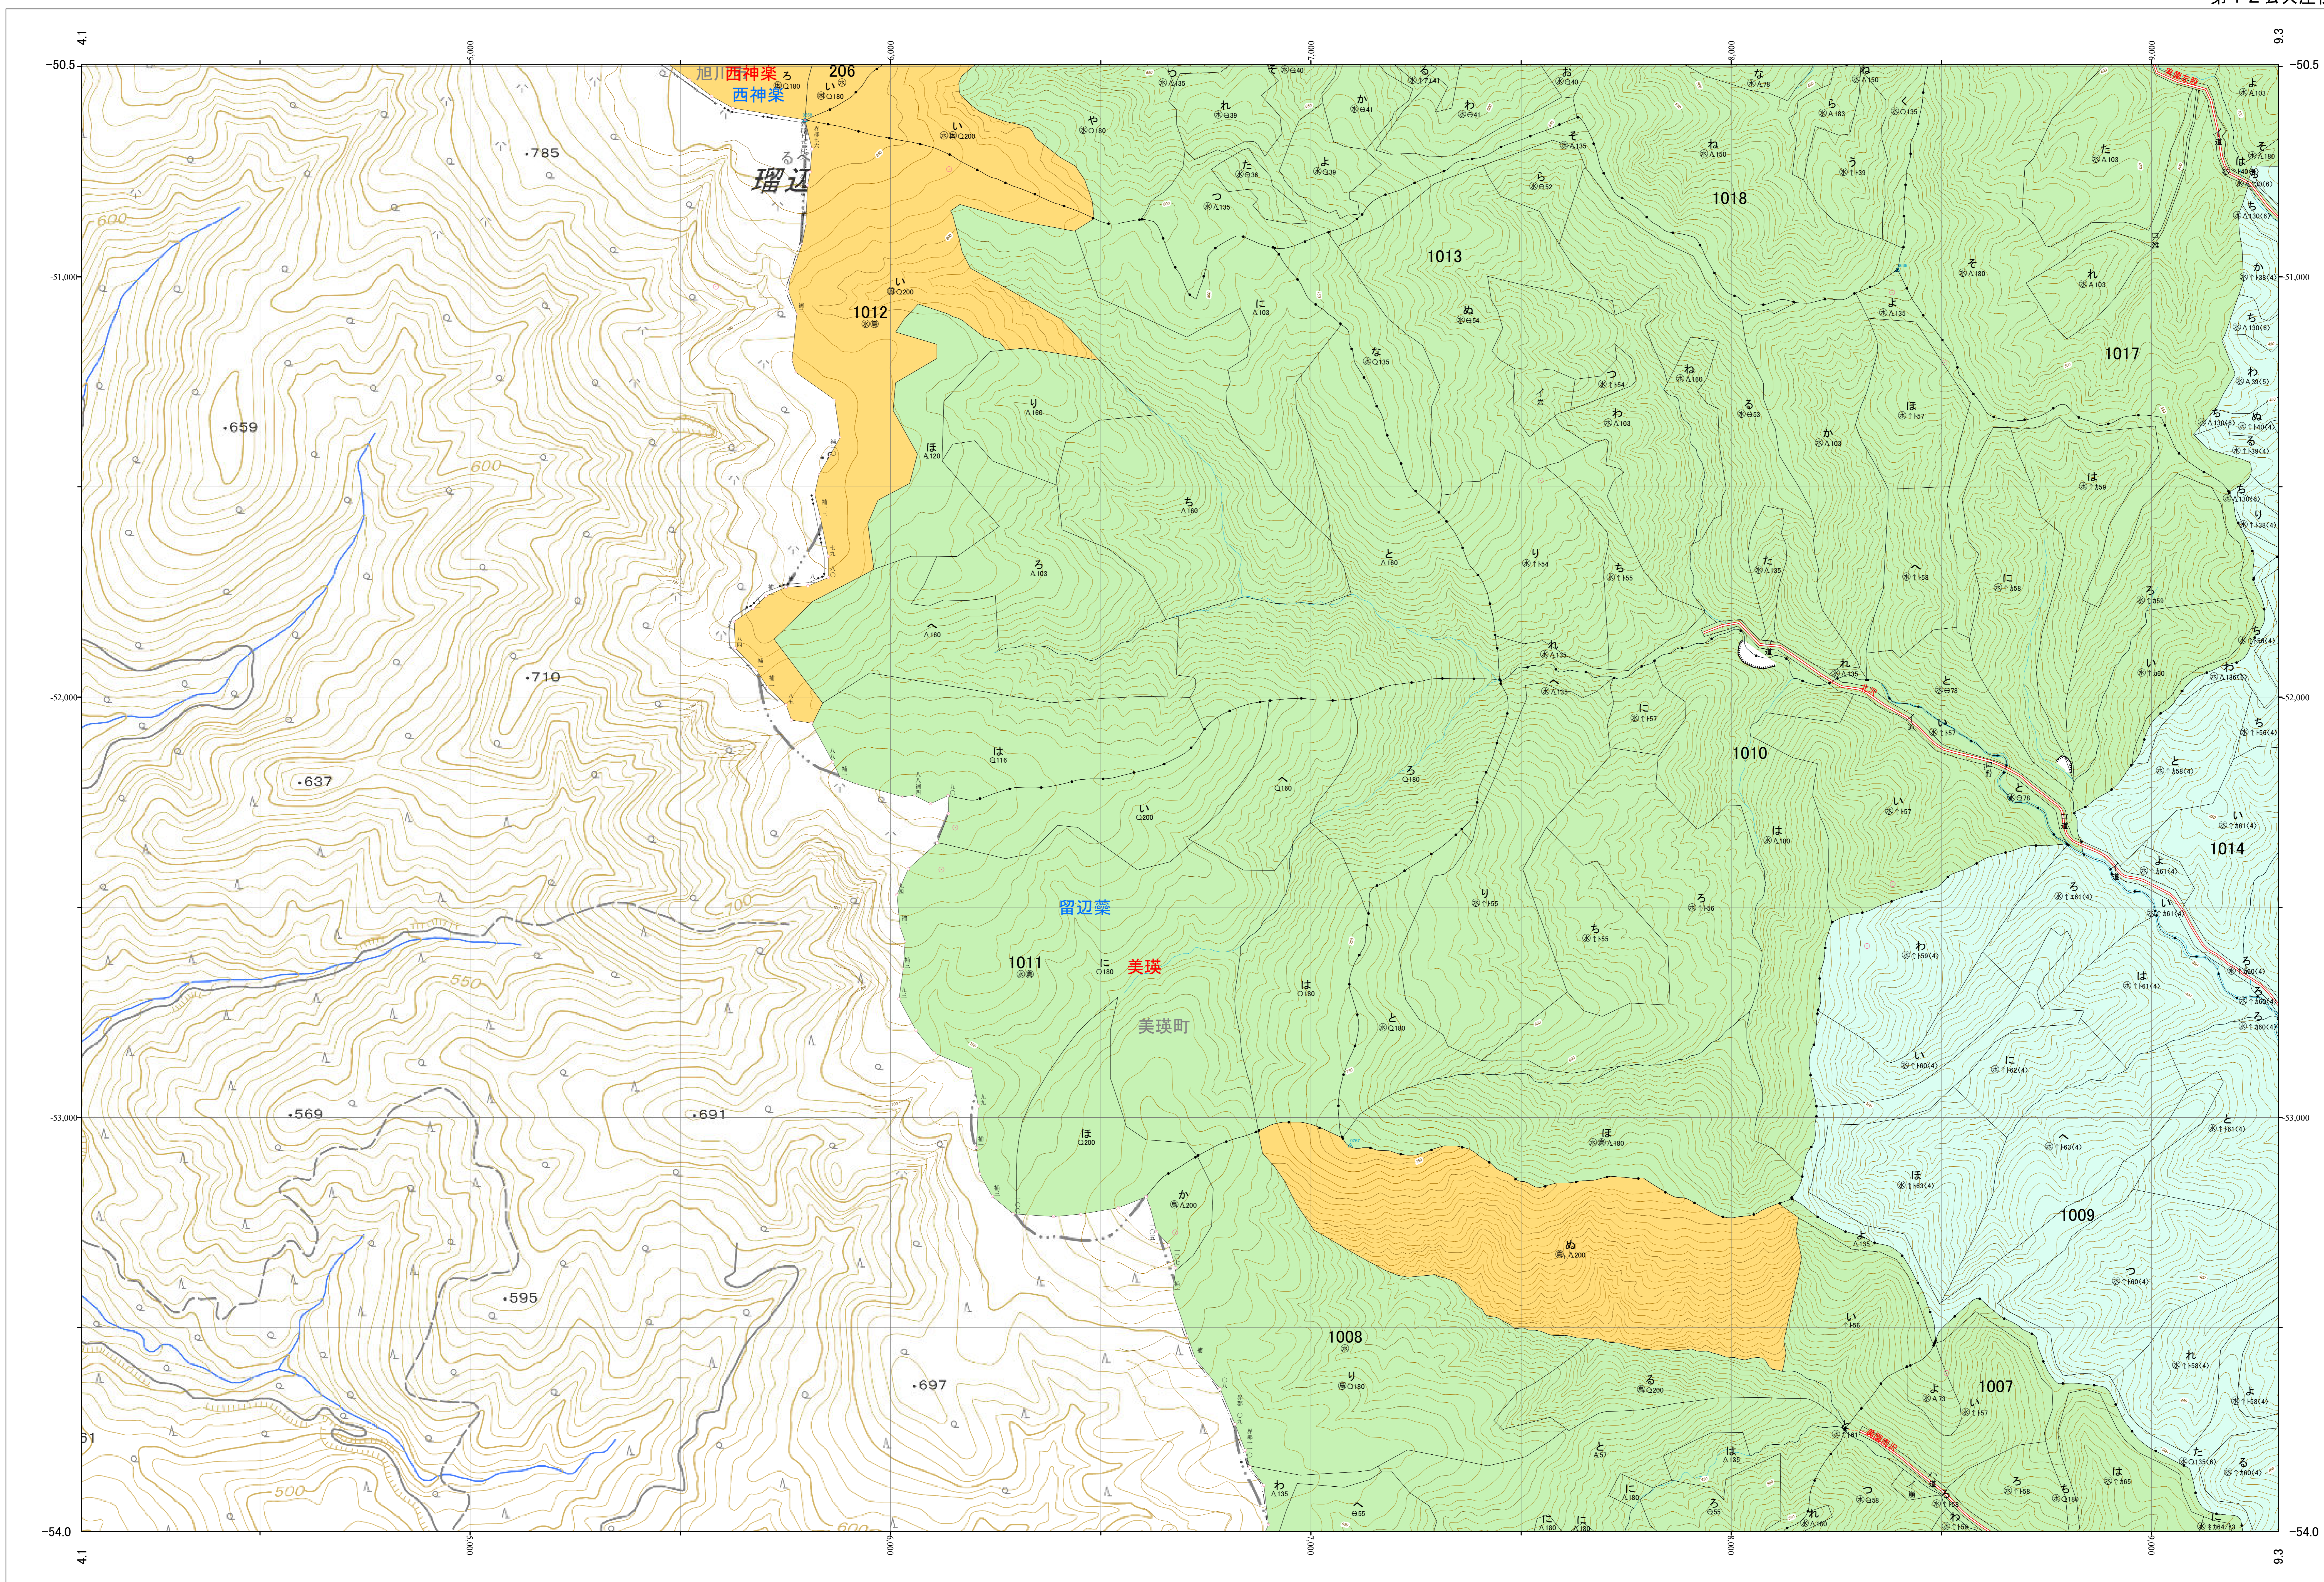

北海道森林管理局 上川南部森林計画区  
上川中部森林管理署 基本図・国有林野施業実施計画図 202 (全207)

第12公共座標

林班番号: 0206・1007~1014・1016~1018

上川中部 202

林班番号: 0206・1007~1014・1016~1018  
令和五年度 第六次樹立

上川中部 202

北海道森林管理局 上川中部森林管理署

1:5,000

「測量法に基づく国土院院長承認(使用) R 5JHs 635」  
この地図は、国土院院長の承認を得て、同院発行の電子地形図を用いて作成したものである。  
第三者がさらに複製する場合には、国土院院長の承認を得なければならない。