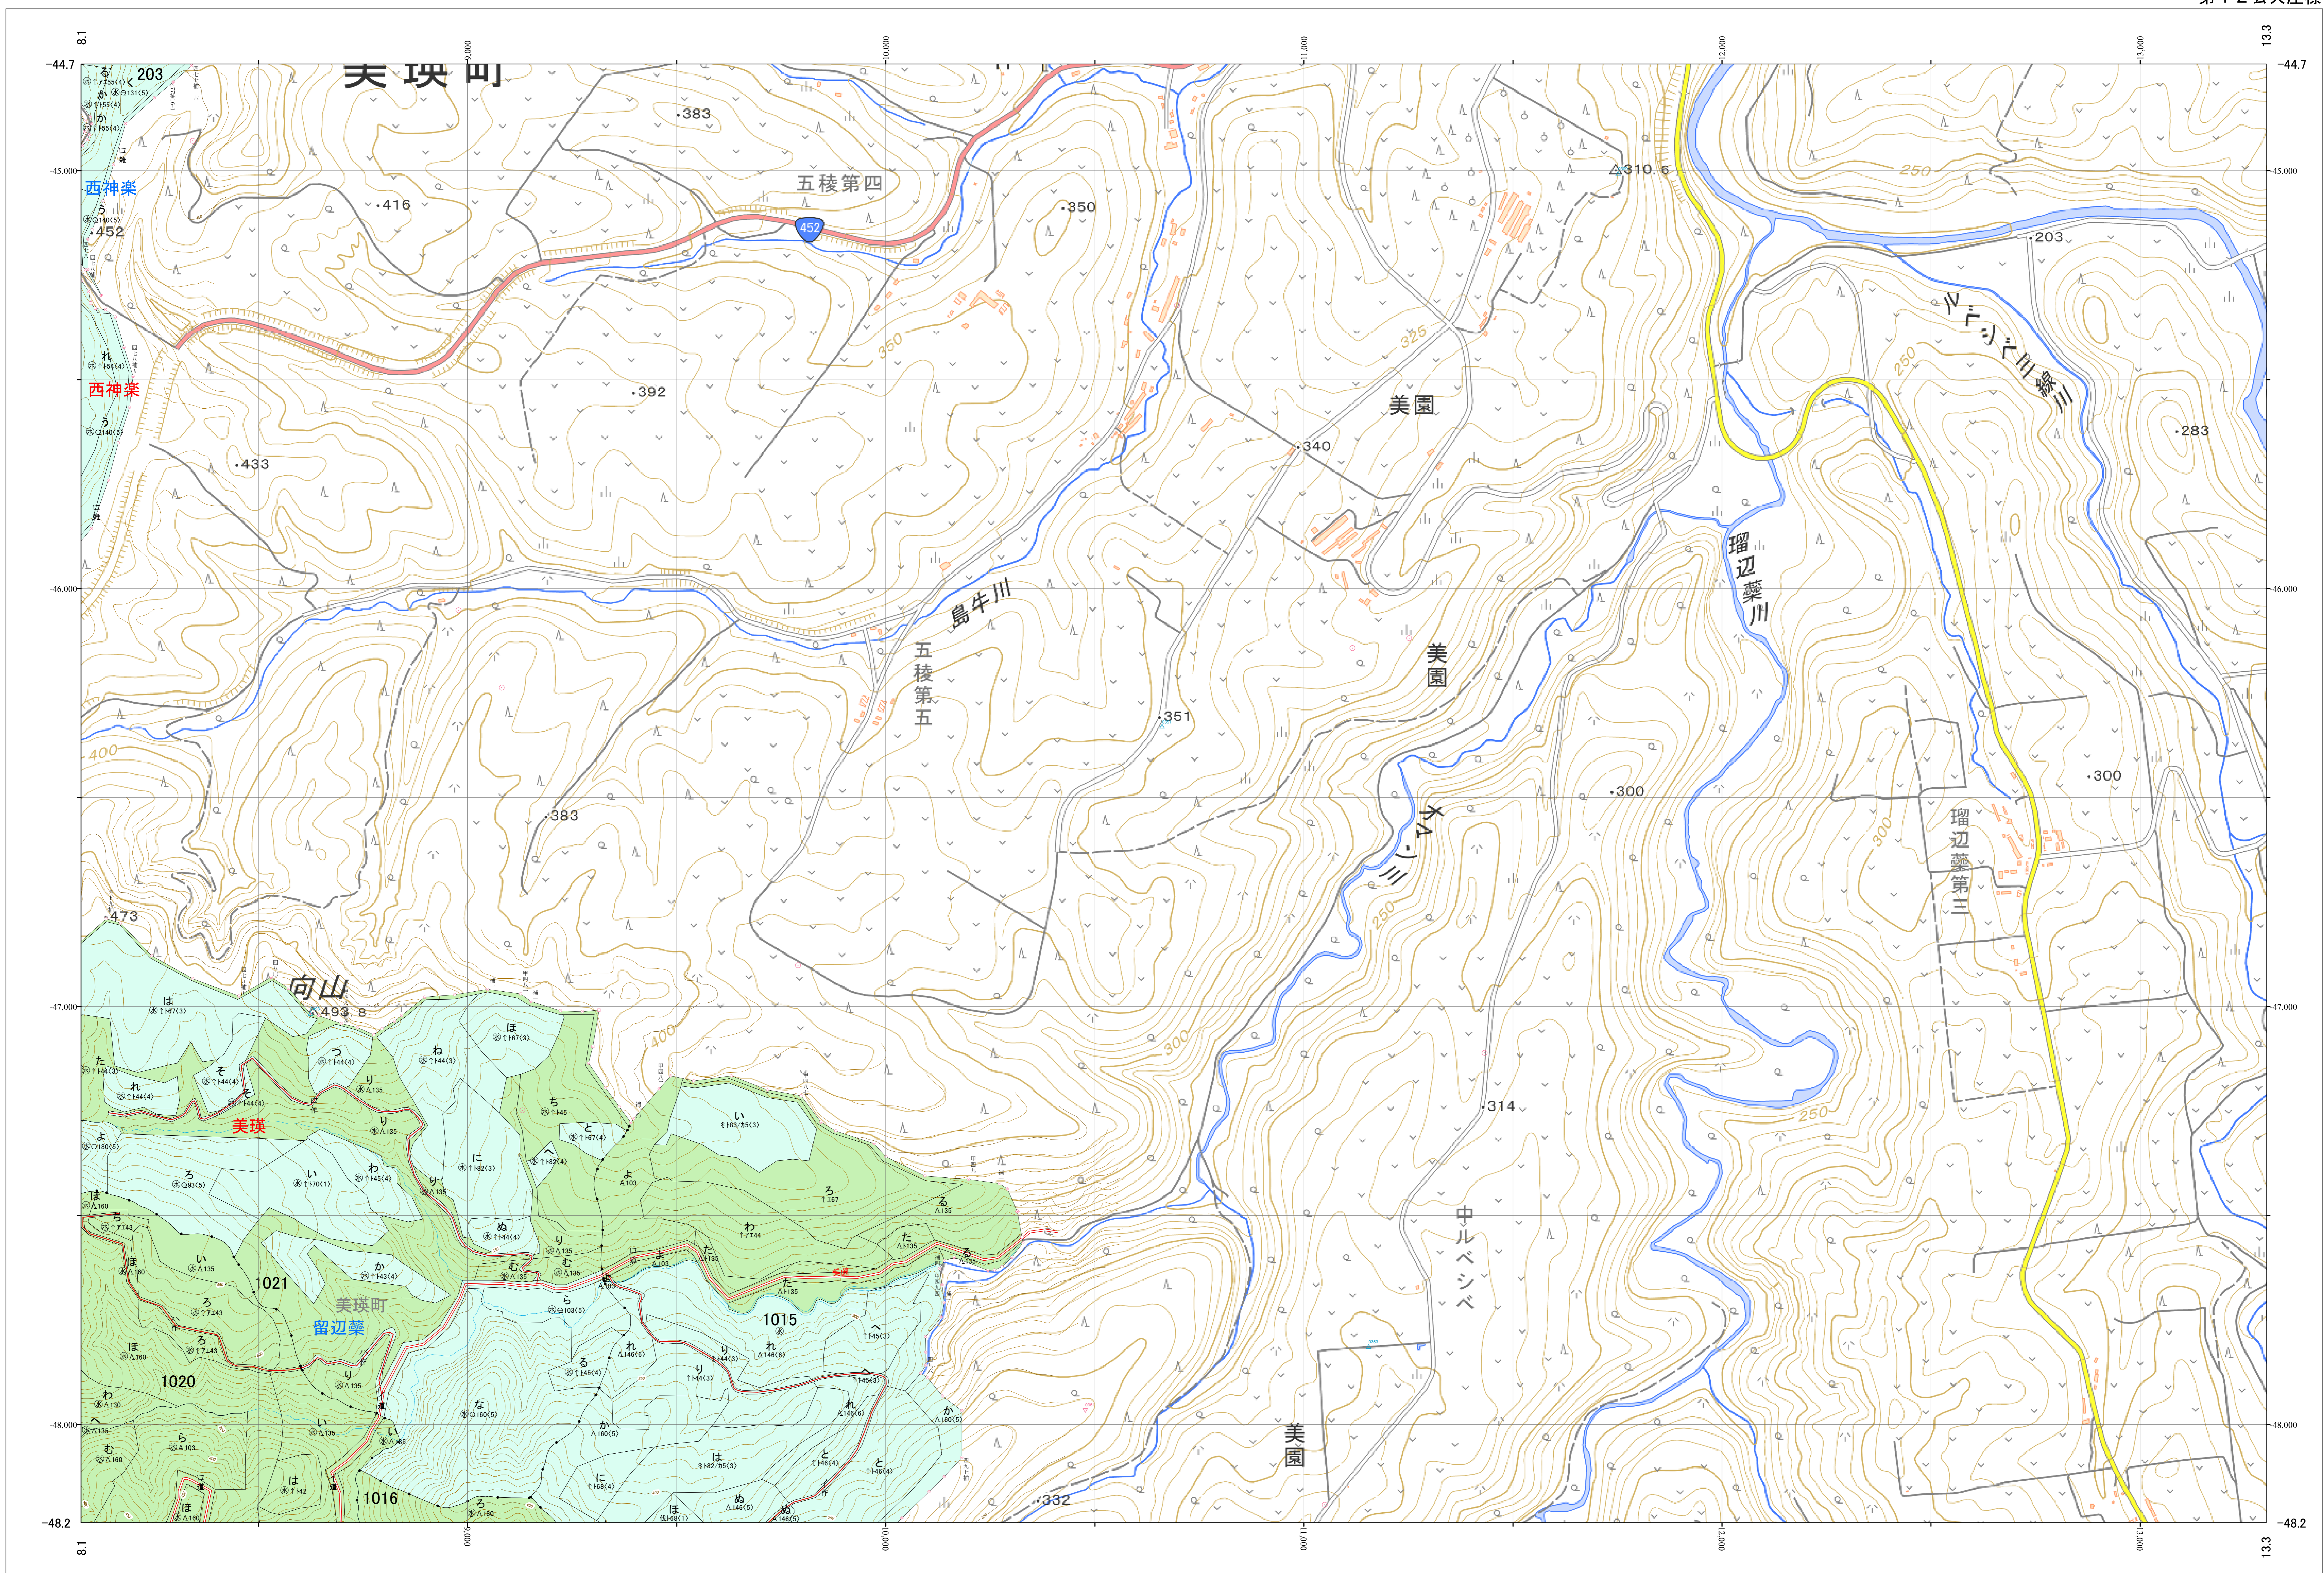

北海道森林管理局 上川南部森林計画区
上川中部森林管理署 基本図・国有林野施業実施計画図 200 (全207)

第12公共座標
9.5

林班番号: 0203・1015~1016・1020~1021

上川中部 200

北海道森林管理局 上川中部森林管理署
上川中部 200

林班番号: 0203・1015~1016・1020~1021
令和五年度 第六次樹立

「測量法に基づく国土院院長承認(使用) R 5JHs 635」
この地図は、国土院院長の承認を得て、同院発行の電子地形図を用いて作成したものである。
第三者がさらに複製する場合には、国土院院長の承認を得なければならない。