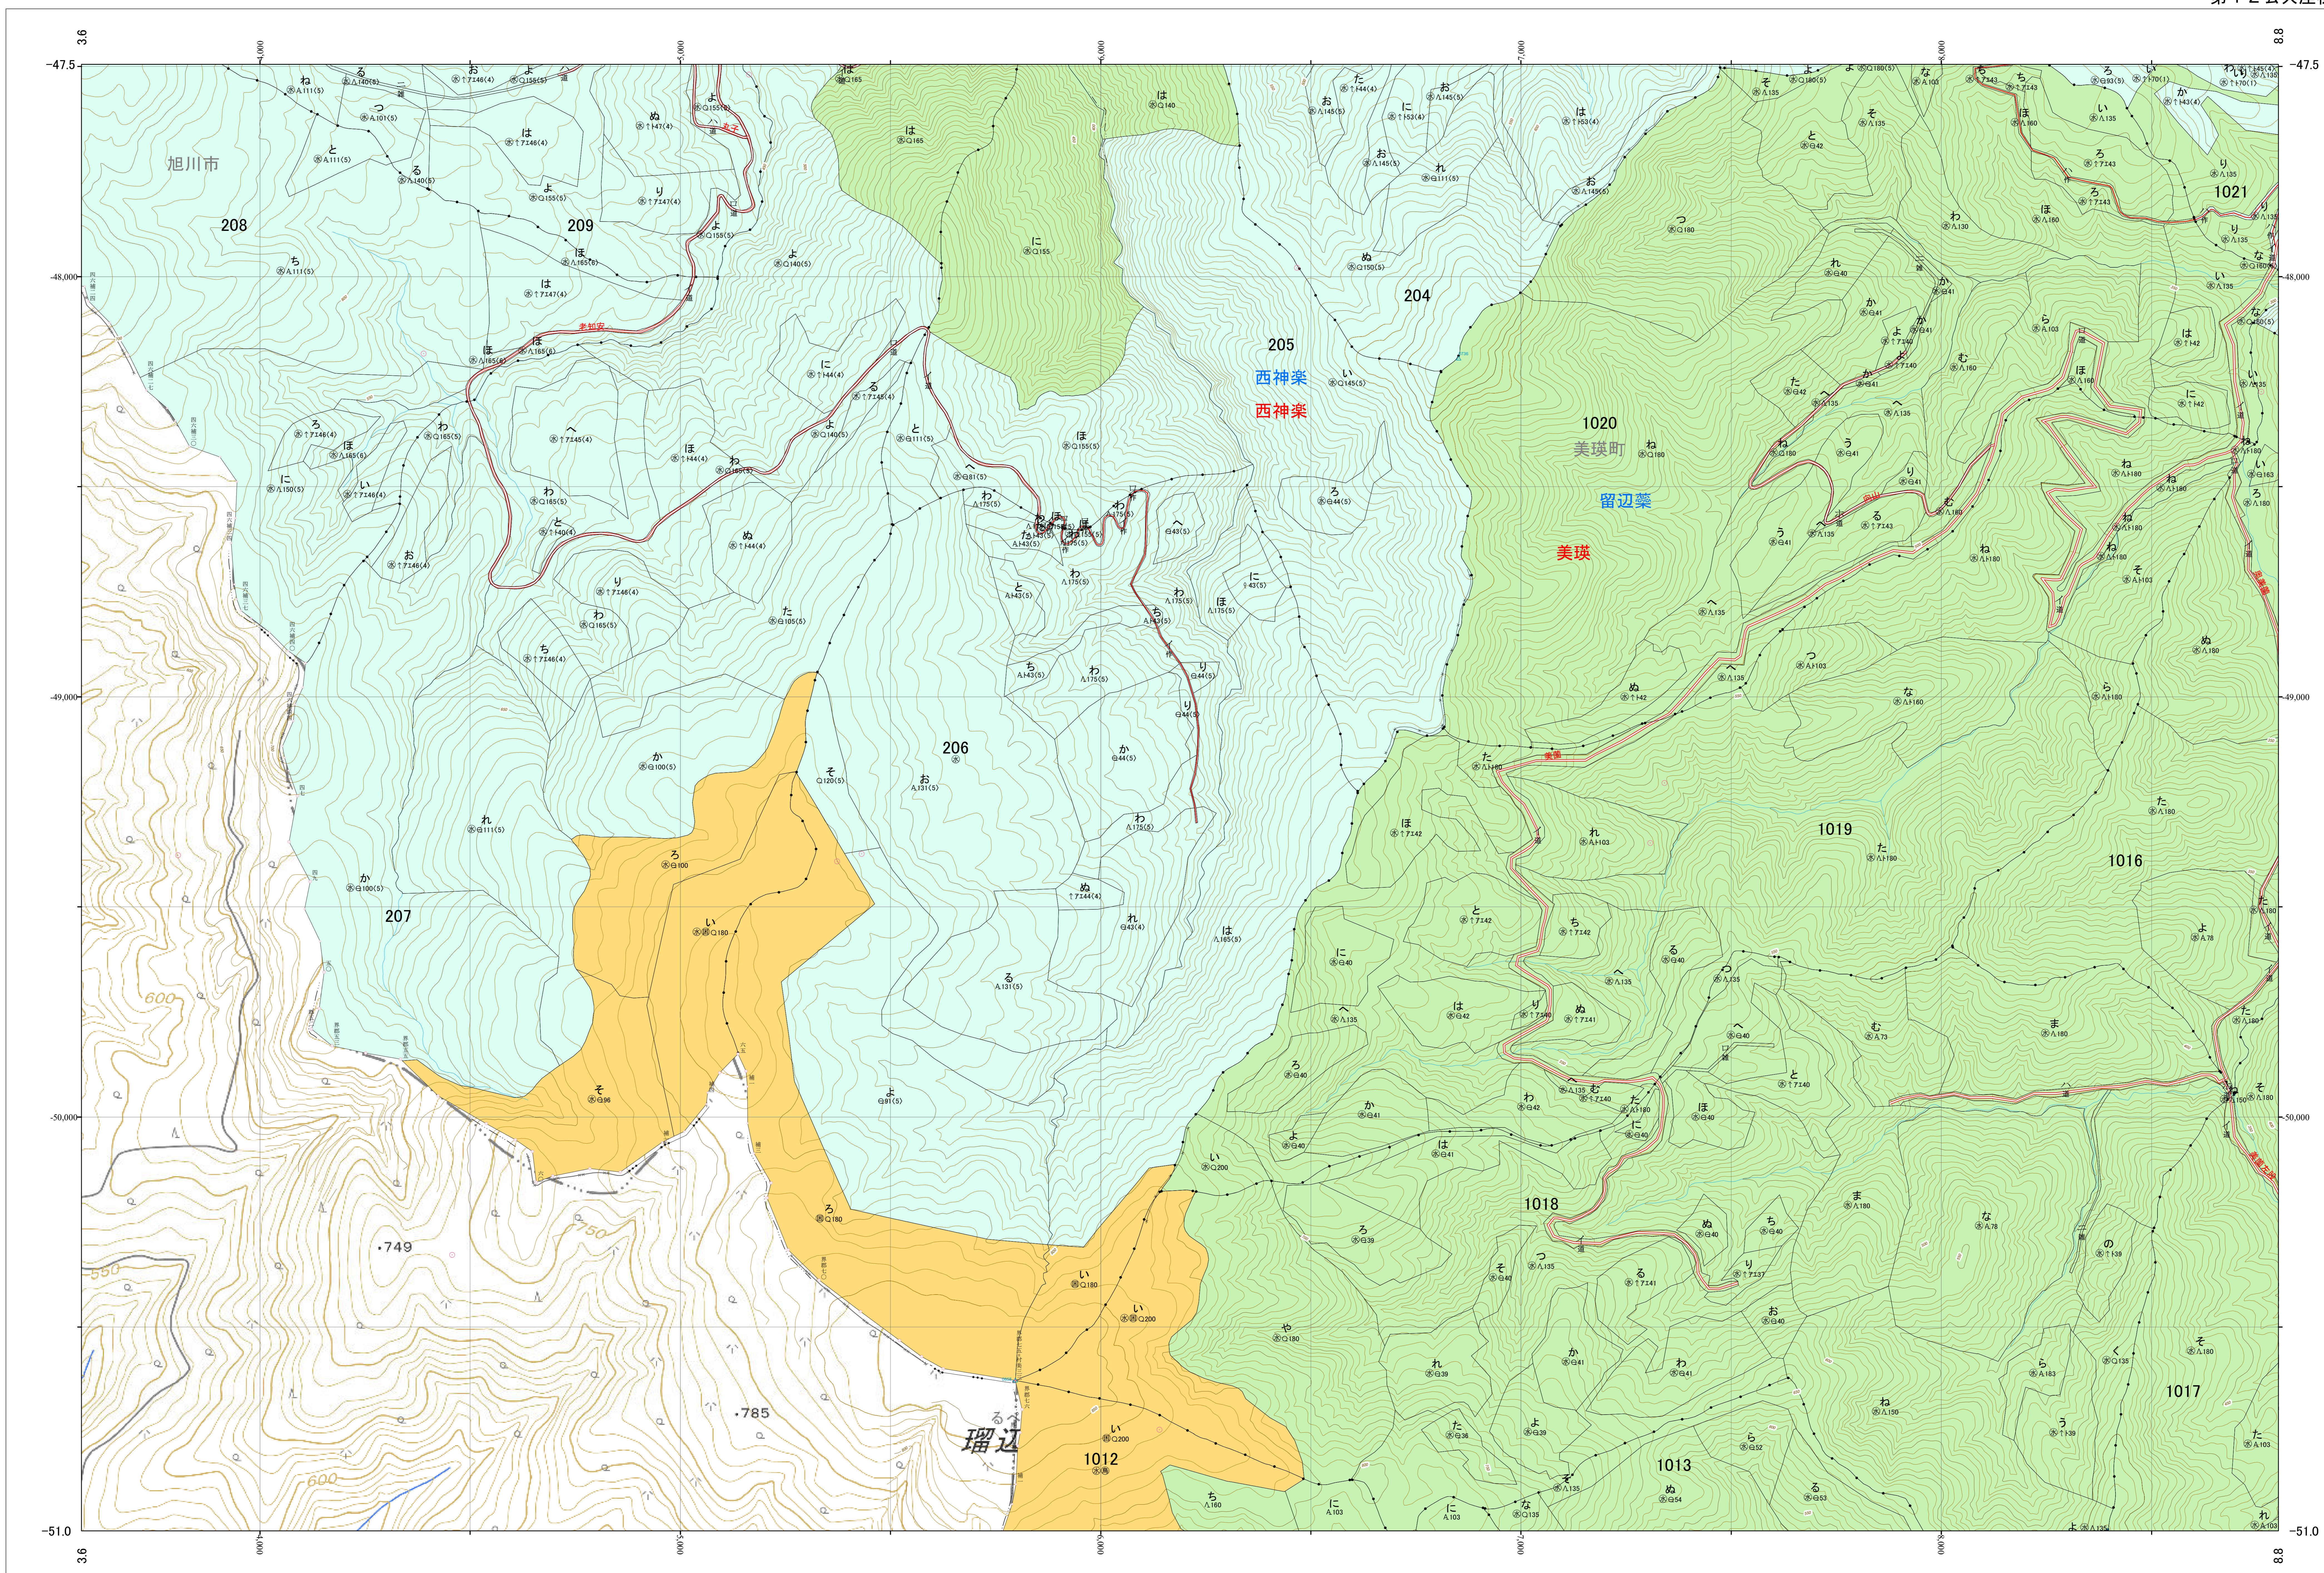

北海道森林管理局 上川南部森林計画区
上川中部森林管理署 基本図・国有林野施業実施計画図 137 (全207)

第12公共座標

林班番号: 0204~0209・1012~1013・1016~1021

上川中部 137

上川中部 137

林班番号: 0204~0209・1012~1013・1016~1021
令和五年度 第六次樹立

北海道森林管理局 上川中部森林管理署

「測量法に基づく国土院院長承認(使用) R 5JHs 635」
この地図は、国土院院長の承認を得て、同院発行の電子地形図を用いて作成したものである。
第三者がさらに複製する場合には、国土院院長の承認を得なければならない。