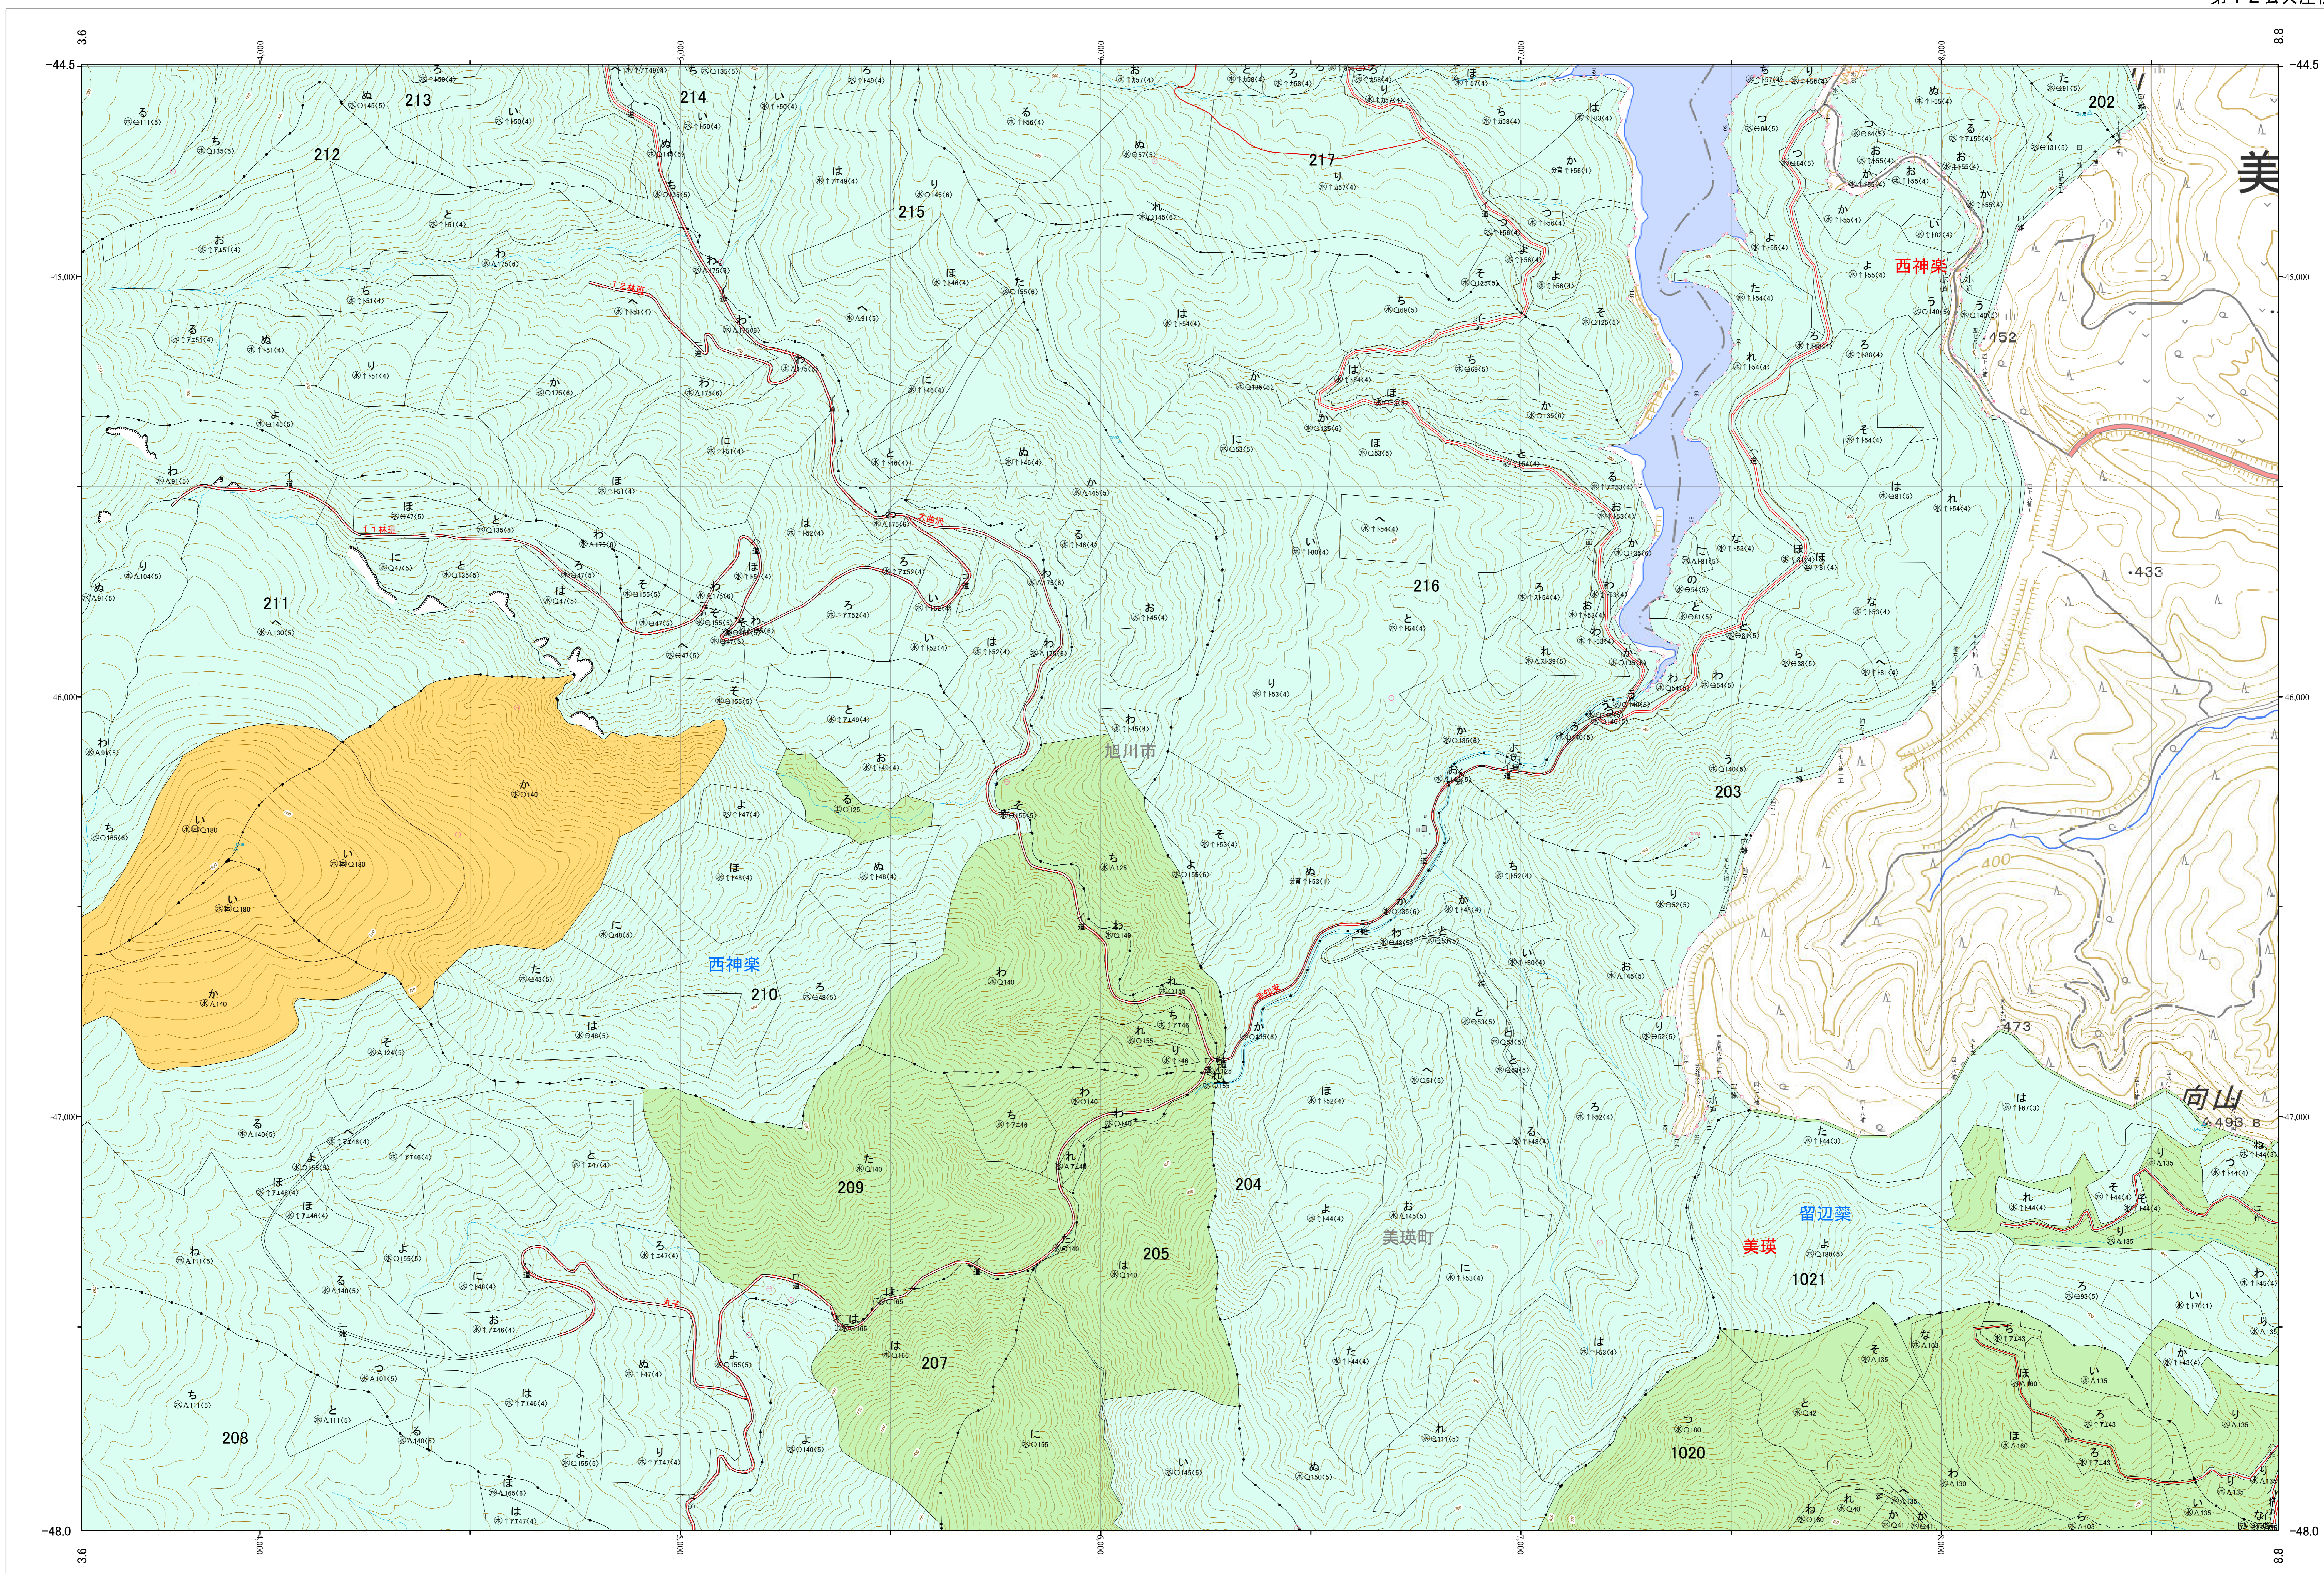

北海道森林管理局 上川南部森林計画区
上川中部森林管理署 基本図・国有林野施業実施計画図 135 (全207)

第12公共座標
9.52

林班番号: 0202~0205・0207~0218・1020~1021

上川中部 135

北海道森林管理局 上川中部森林管理署
上川中部 135

林班番号: 0202~0205・0207~0218・1020~1021
令和五年度 第六次樹立

1:5,000
0 100 200 300 400 500 1,000m

「測量法に基づく国土院院長承認(使用) R 5JHs 635」
この地図は、国土院院長の承認を得て、同院発行の電子地形図を用いて作成したものである。
第三者がさらに複製する場合には、国土院院長の承認を得なければならない。