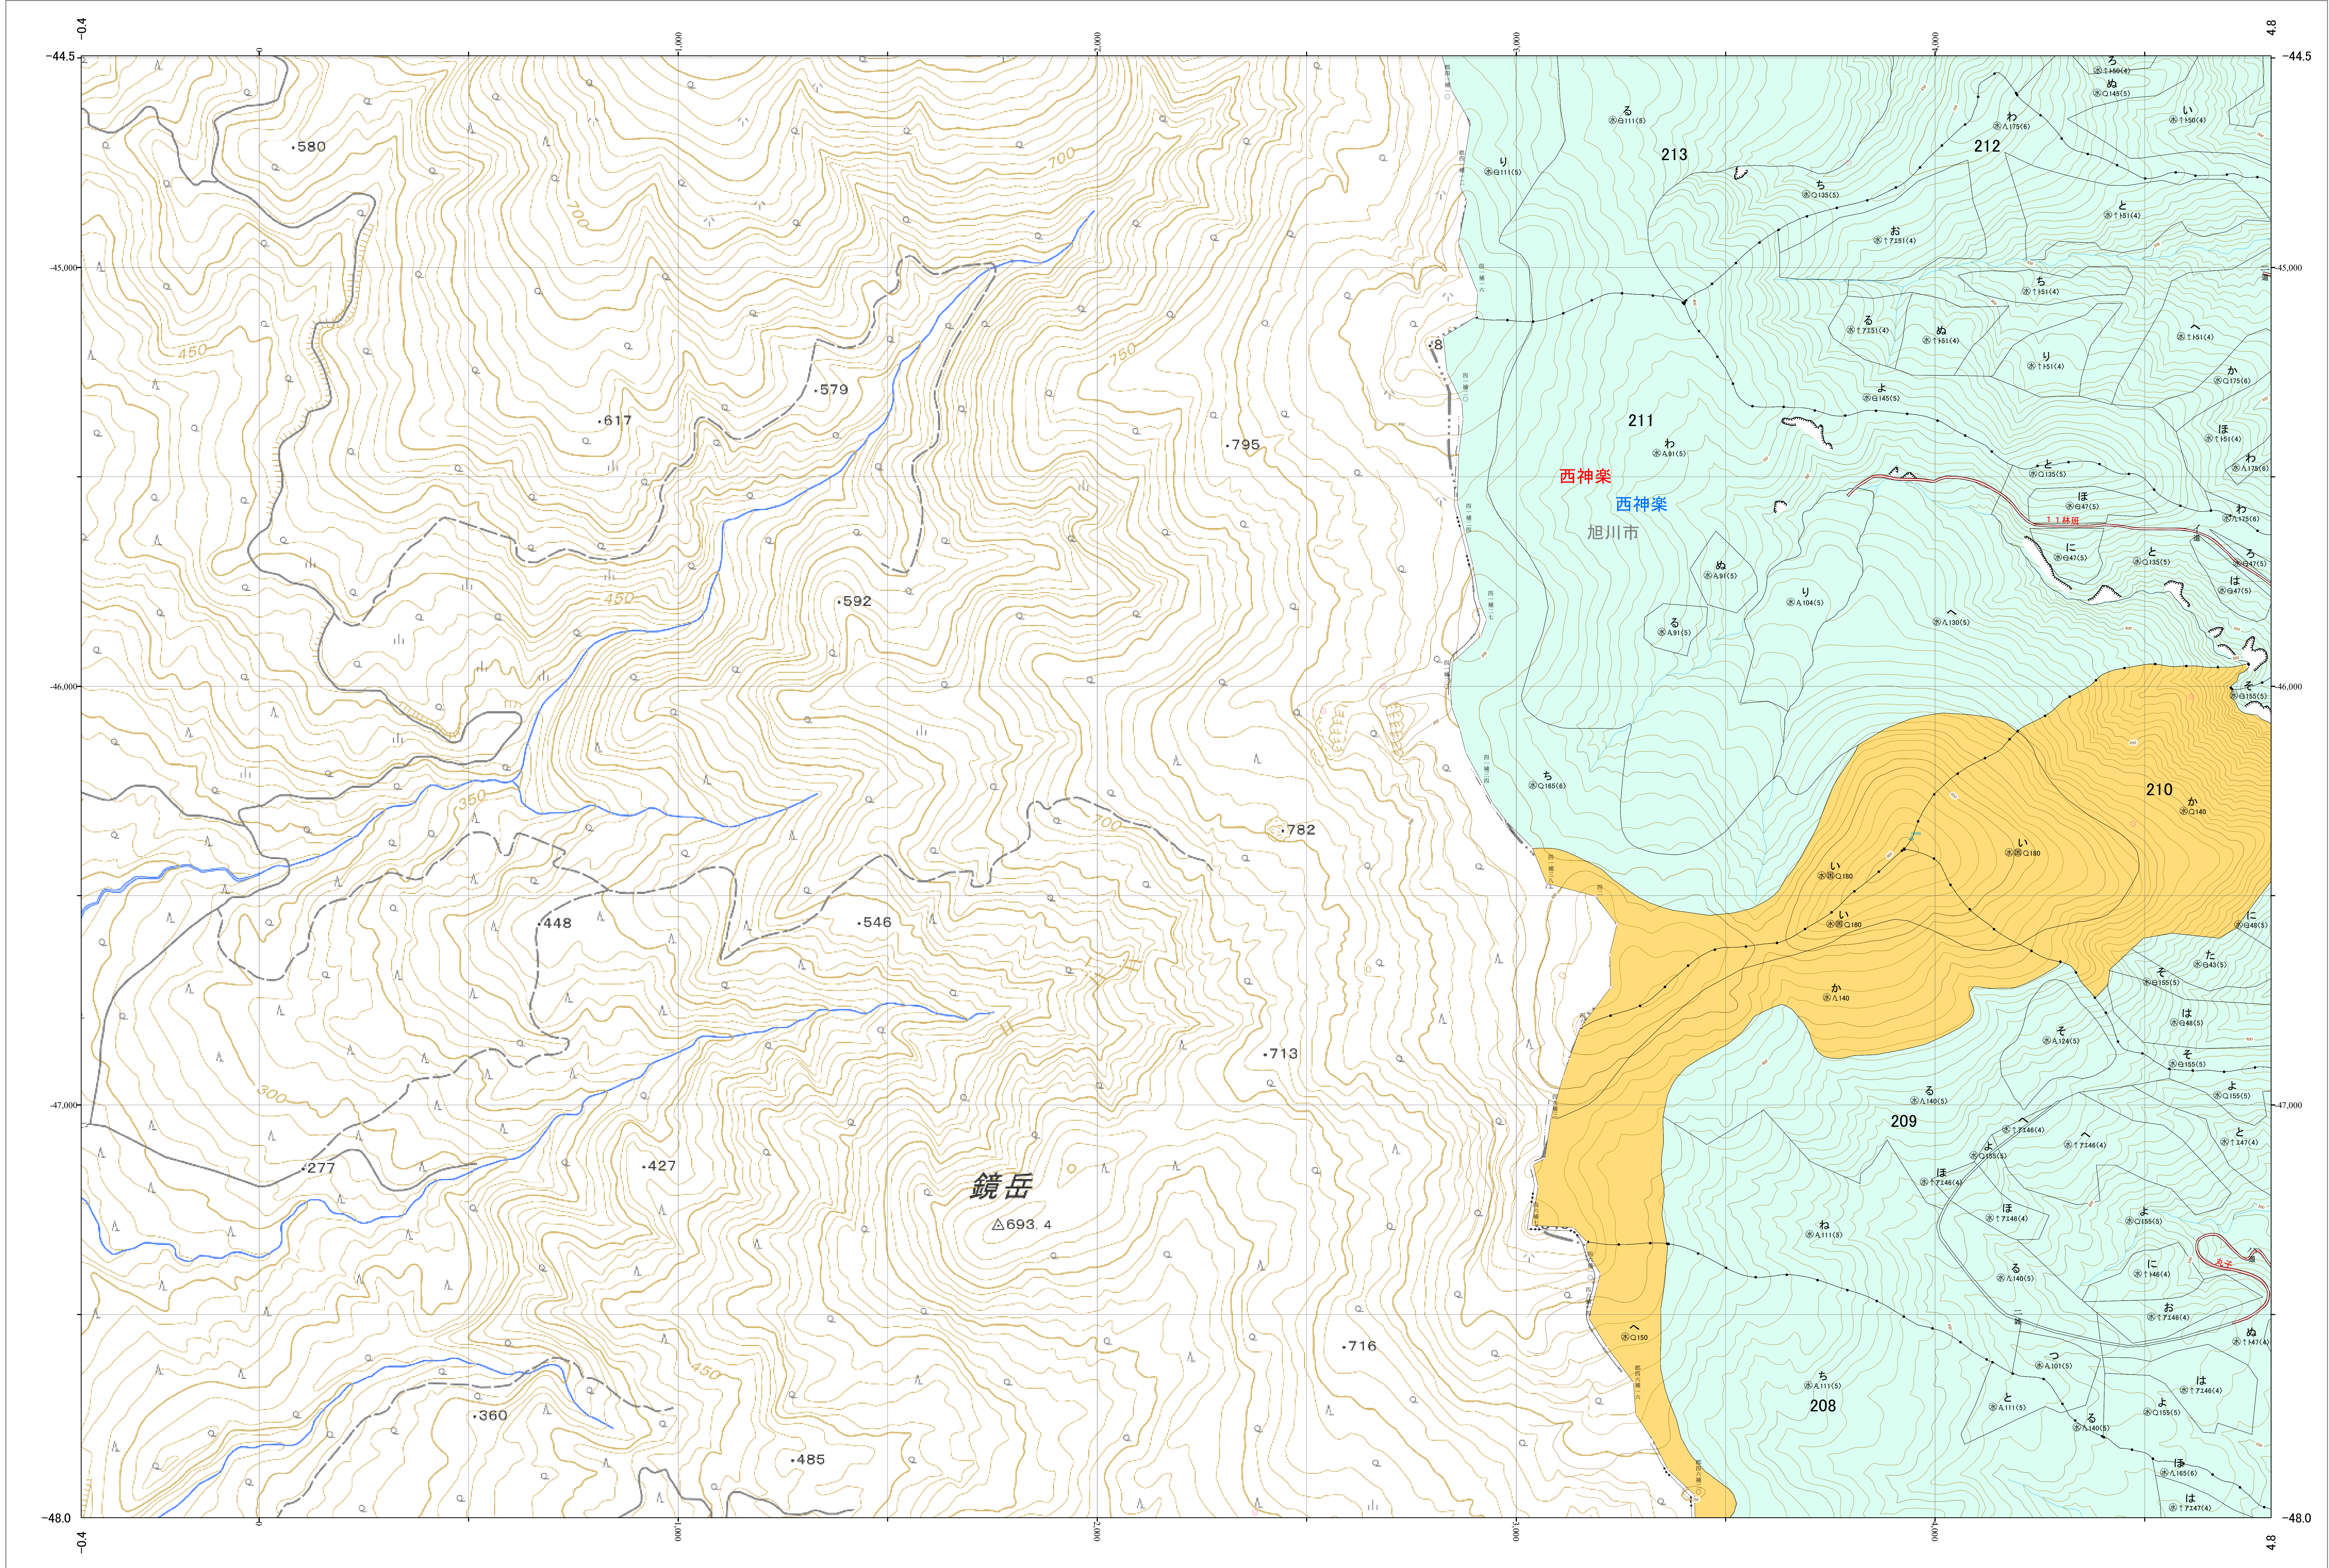

北海道森林管理局 上川南部森林計画区
 上川中部森林管理署 基本図・国有林野施業実施計画図 134 (全207)

第12公共座標
 9.53

林班番号: 0207~0214

上川中部 134

北海道森林管理局 上川中部森林管理署

林班番号: 0207~0214

令和五年度 第六次樹立

「測量法に基づく国土地理院長承認(使用) R 5JHs 635」
 この地図は、国土地理院長の承認を得て、同院発行の電子地形図を用いて作成したものである。
 第三者がさらに複製する場合には、国土地理院長の承認を得なければならない。