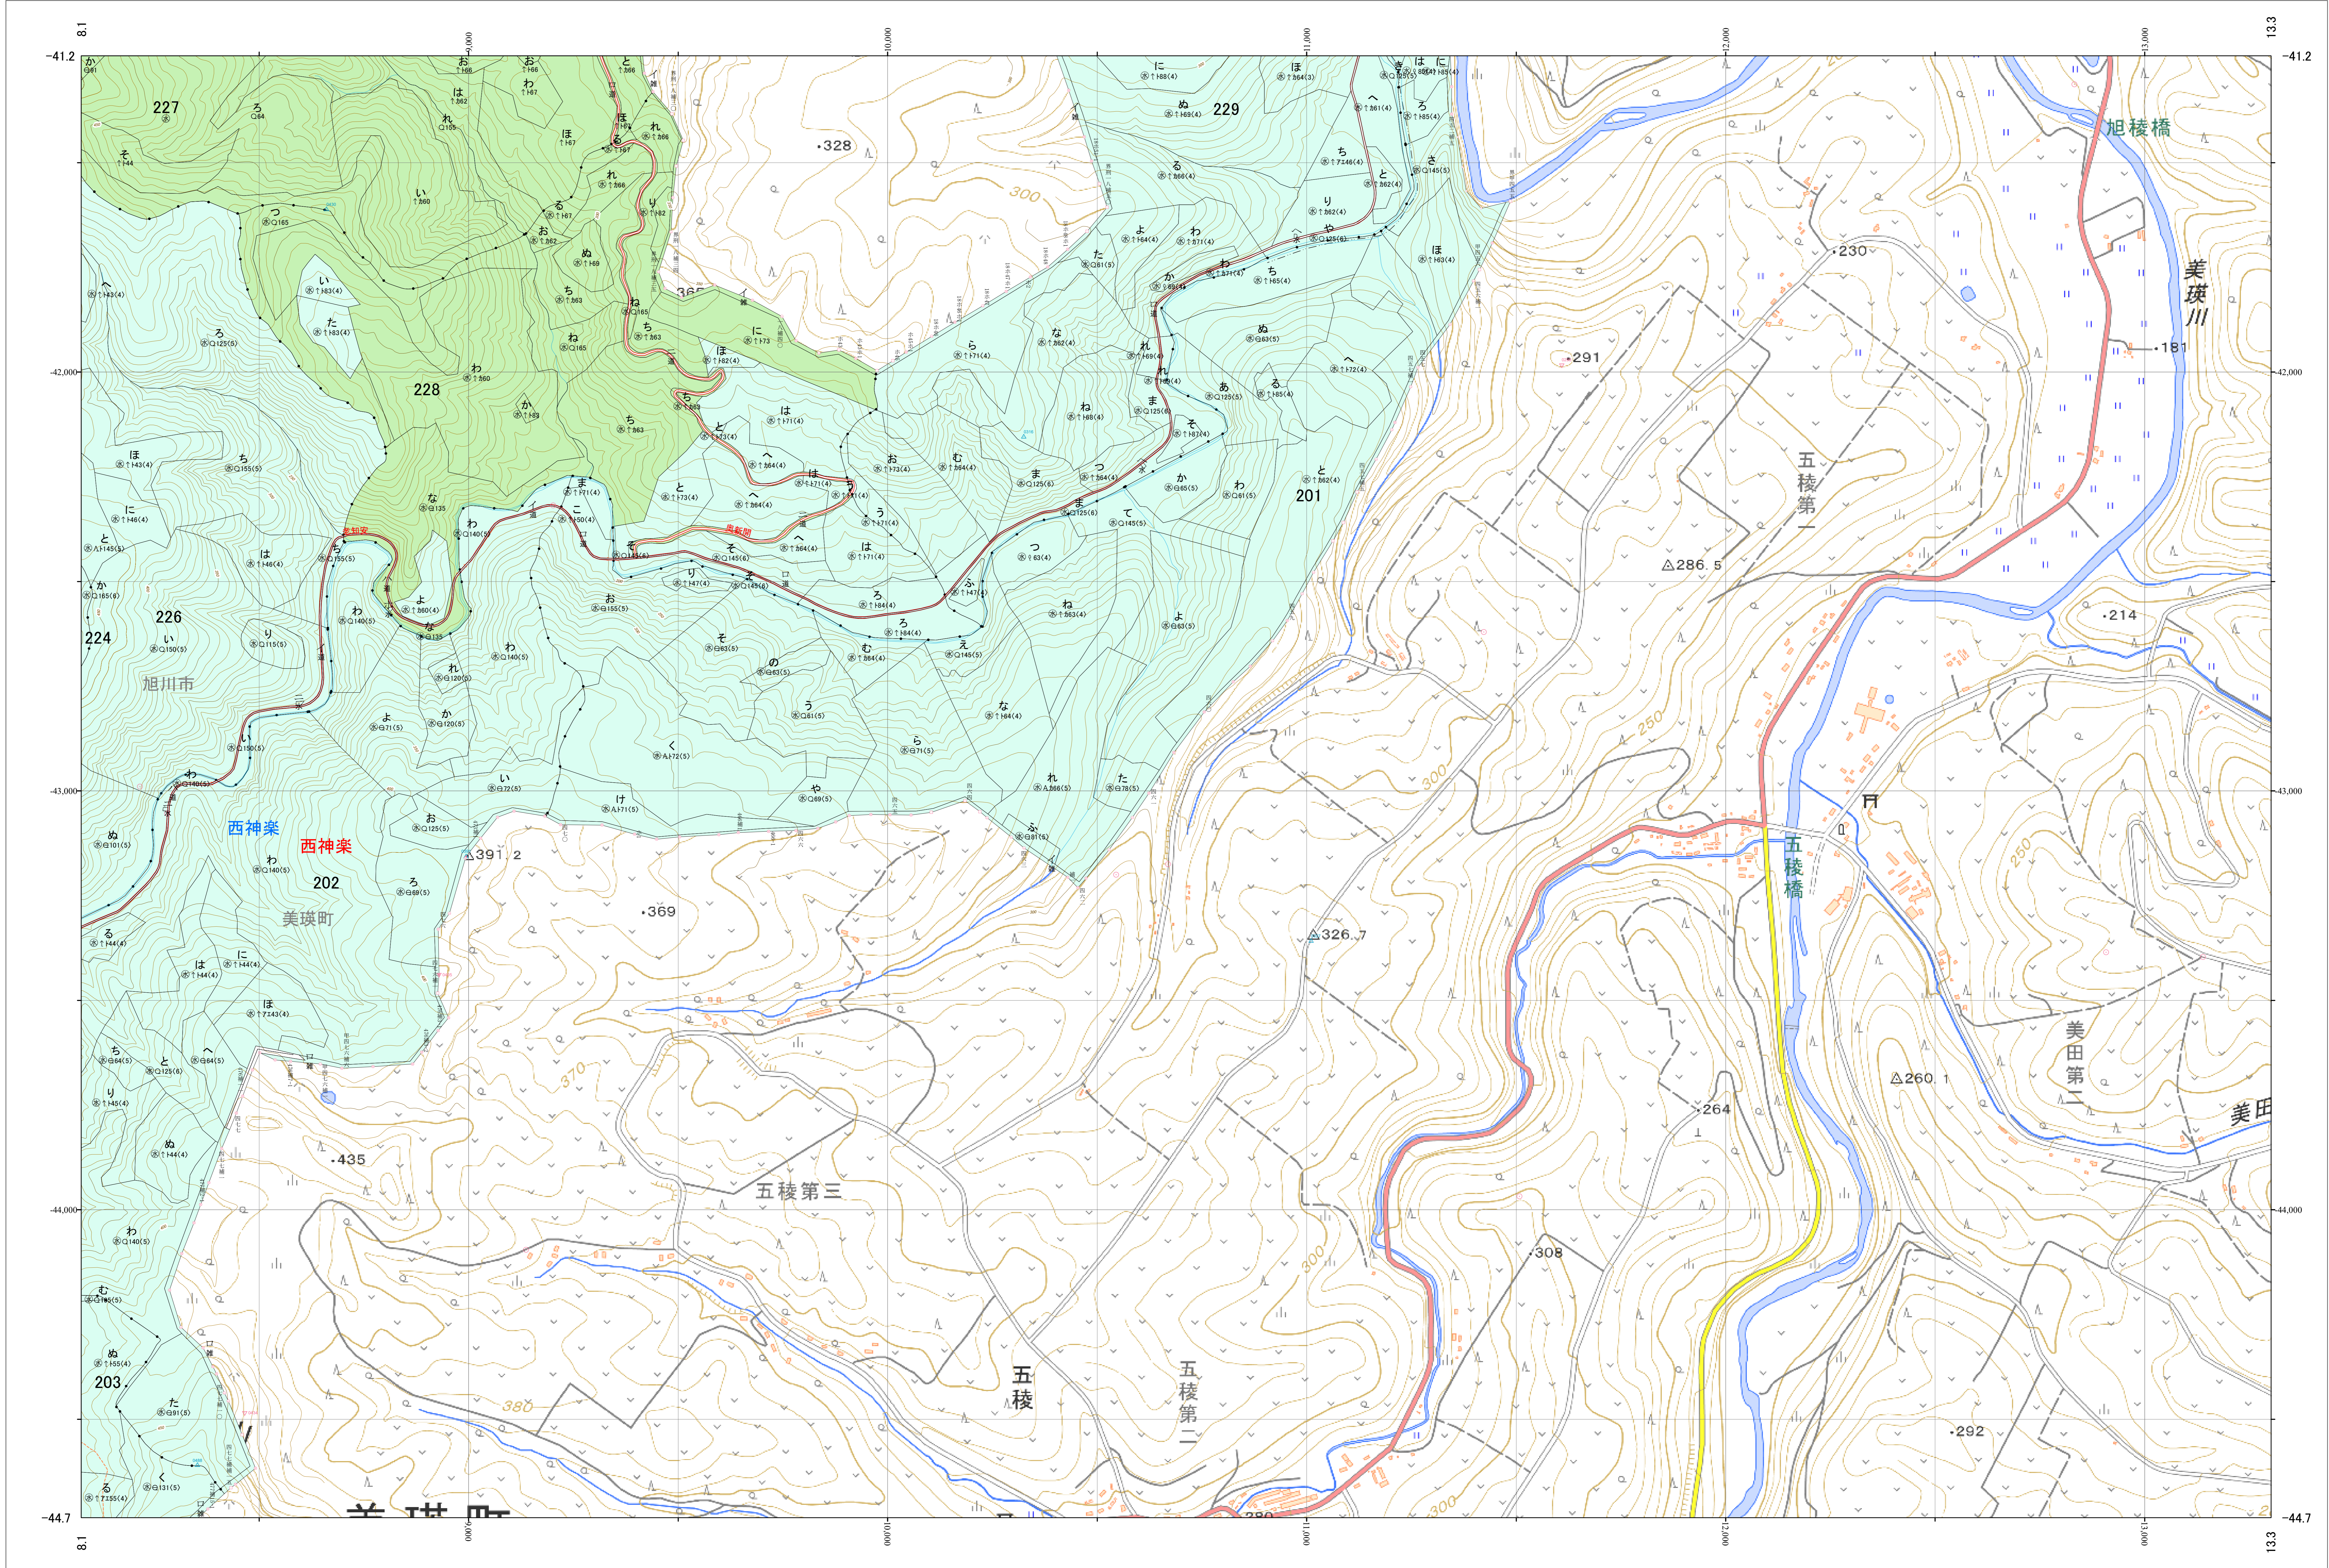

北海道森林管理局 上川南部森林計画区
 上川中部森林管理署 基本図・国有林野施業実施計画図 133 (全207)

第12公共座標

林班番号: 0201~0203・0226~0229

上川中部 133

「測量法に基づく国土院院長承認(使用) R 5JHs 635」
 この地図は、国土院院長の承認を得て、同院発行の電子地形図を用いて作成したものである。
 第三者がさらに複製する場合には、国土院院長の承認を得なければならない。

北海道森林管理局 上川中部森林管理署
 上川中部 133

林班番号: 0201~0203・0226~0229
 令和五年度 第六次樹立