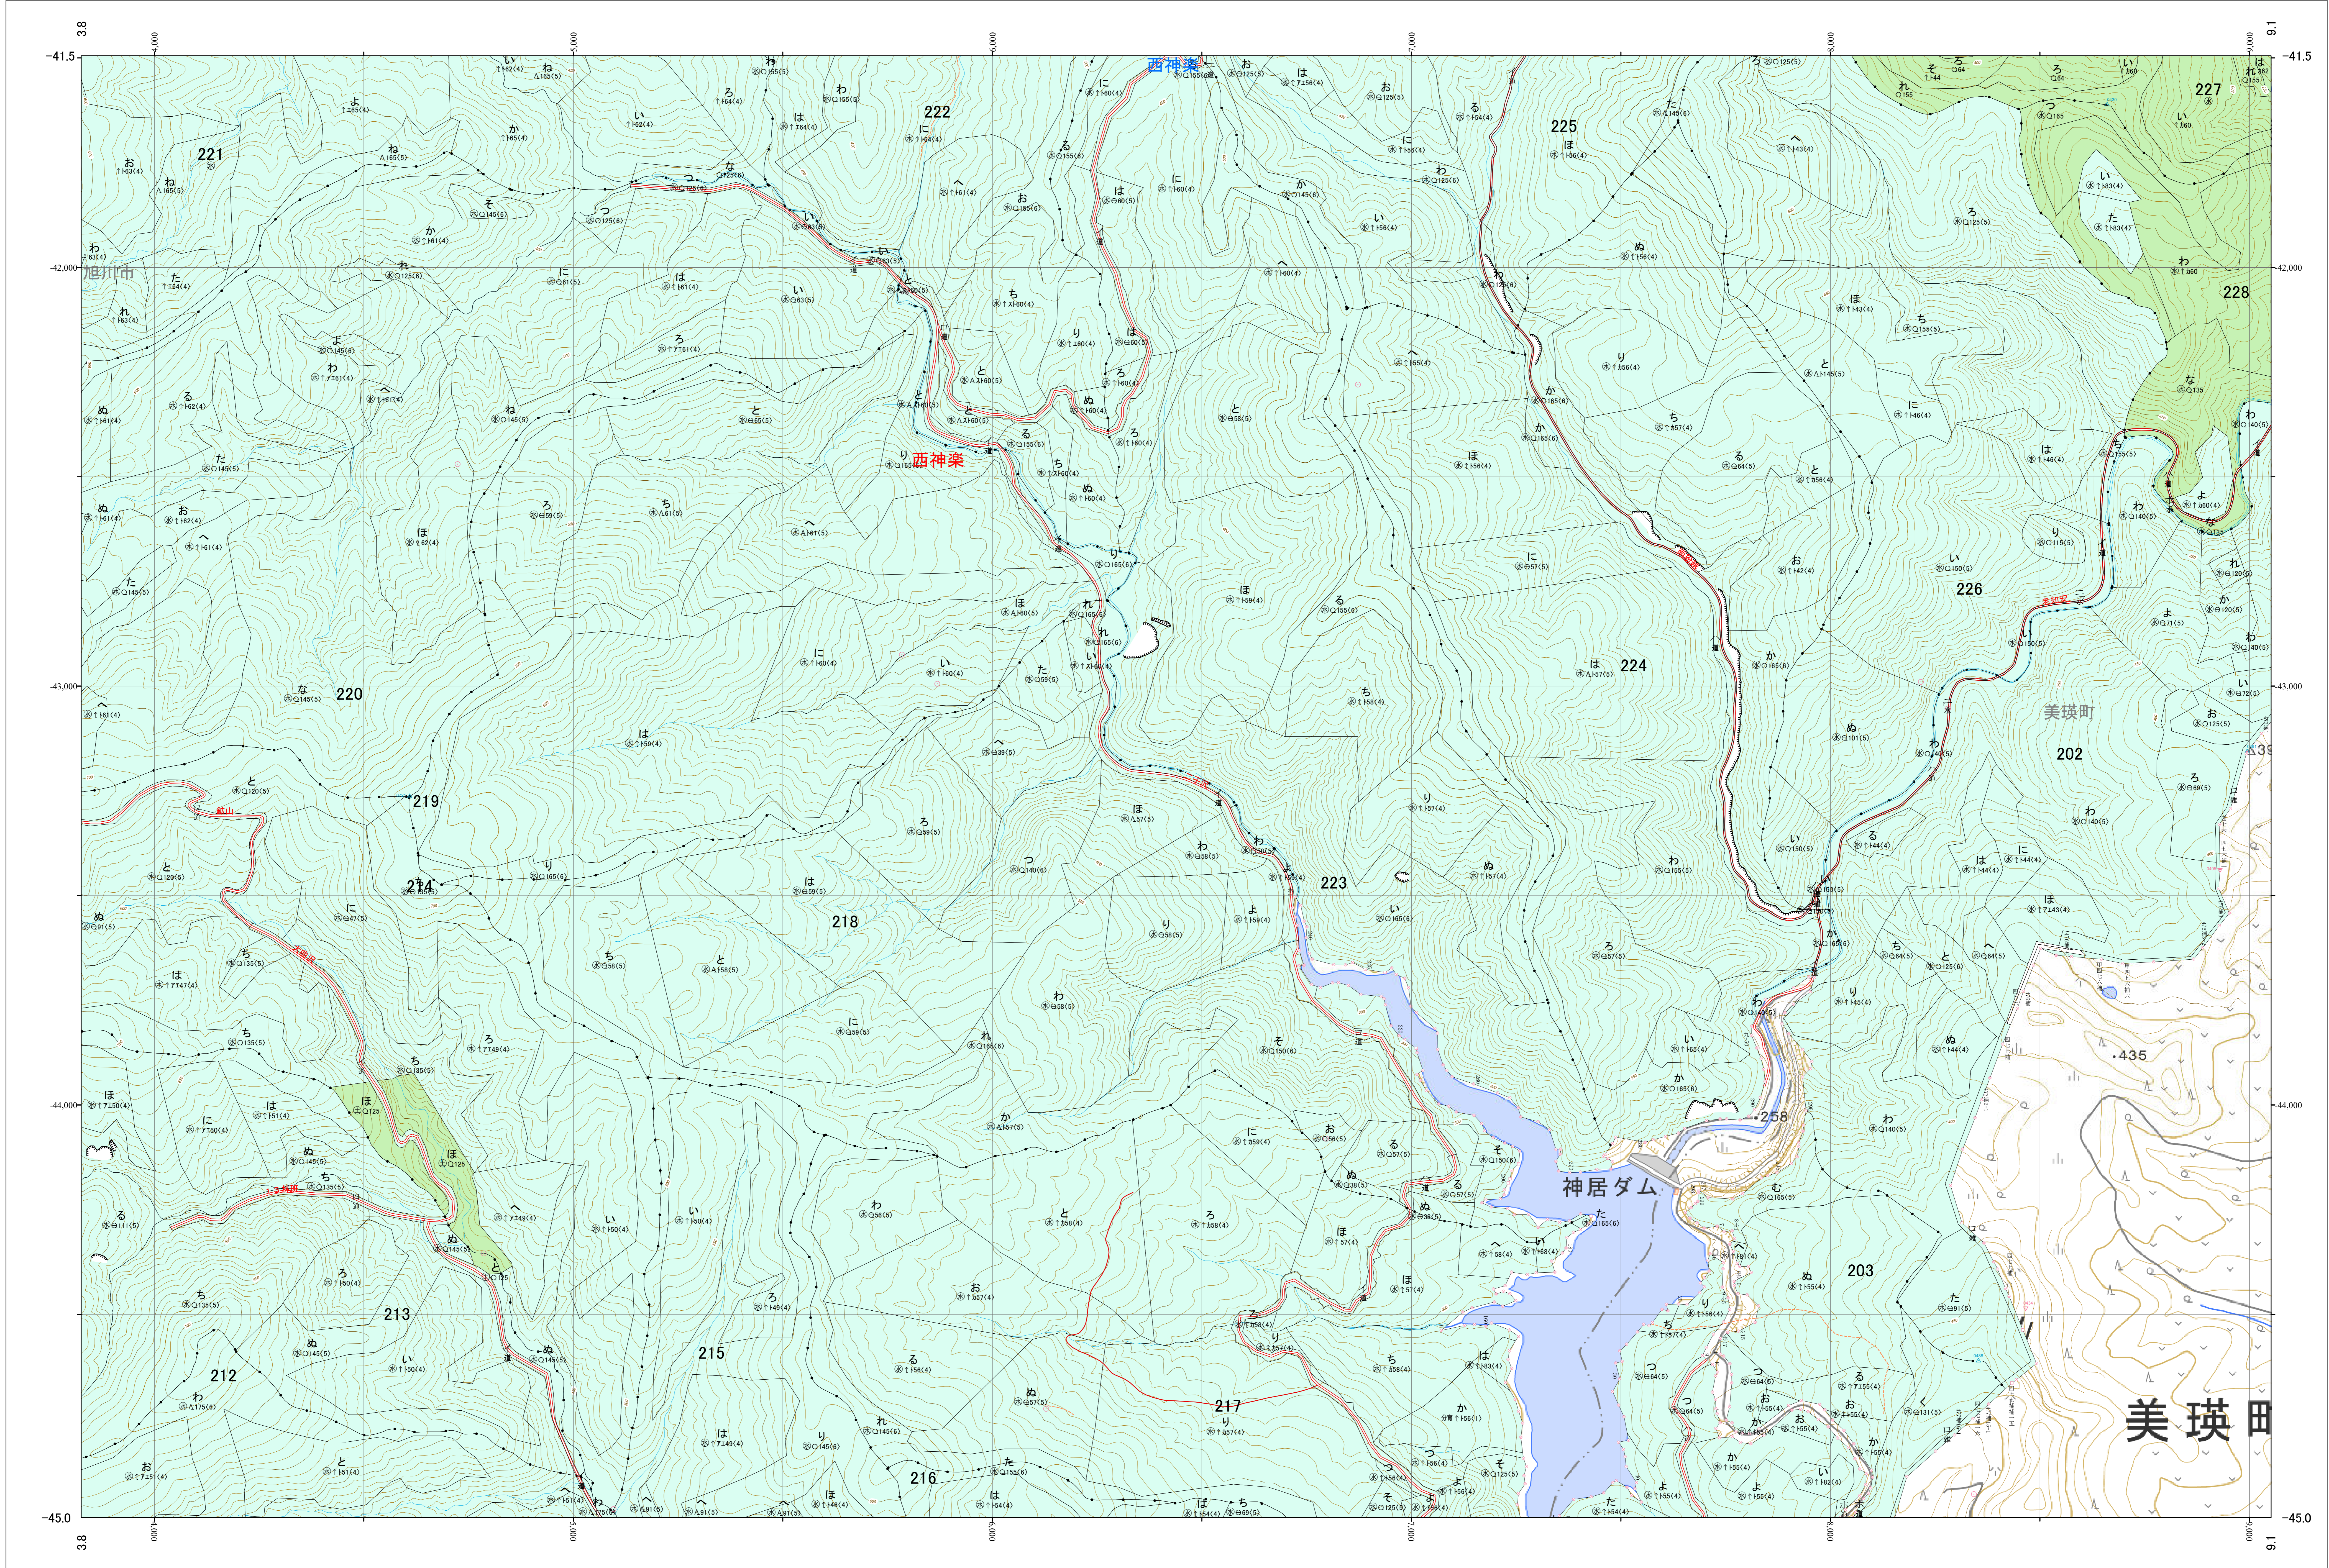

北海道森林管理局 上川南部森林計画区  
上川中部森林管理署 基本図・国有林野施業実施計画図 132 (全207)

第12公共座標  
9.52

林班番号: 0201~0203・0212~0228

上川中部 132

北海道森林管理局 上川中部森林管理署  
上川中部 132

林班番号: 0201~0203・0212~0228  
令和五年度 第六次樹立

「測量法に基づく国土院院長承認(使用) R 5JHs 635」  
この地図は、国土院院長の承認を得て、同院発行の電子地形図を用いて作成したものである。  
第三者がさらに複製する場合には、国土院院長の承認を得なければならない。